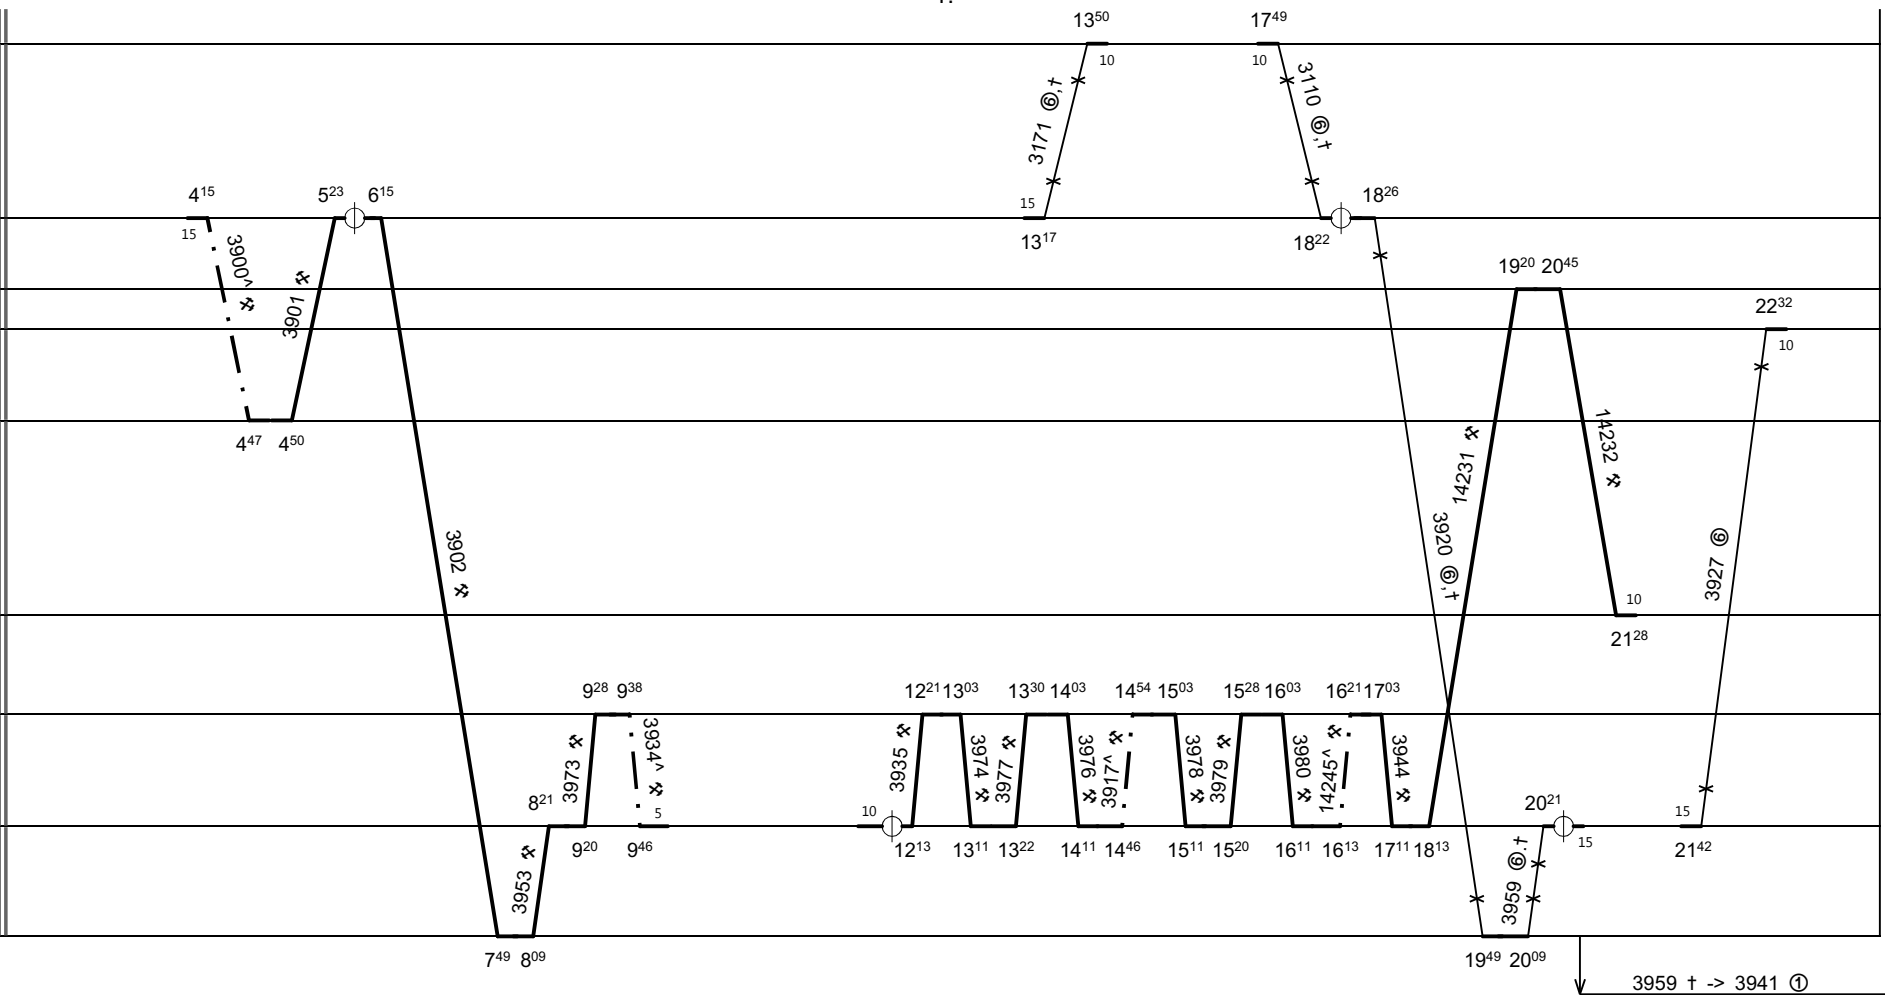

1.

Frenštát p.R.	25
Rožnov p. R.	14
<b>Valašské Meziříčí</b>	<b>0</b>
Vizovice	82
Osíčko	19
Bystřice p. H.	26
Zlín střed	68
Holešov	37
Otrokovice	58
Hulín	44
Kroměříž	52
Kojetín	61

Frenštát p.R.	25
Rožnov p. R.	14
<b>Valašské Meziříčí 0</b>	
Vizovice	82
Osíčko	19
Bystřice p. H.	26
Zlín střed	68
Holešov	37
Otrokovice	58
Hulín	44
Kroměříž	52
Kojetín	61