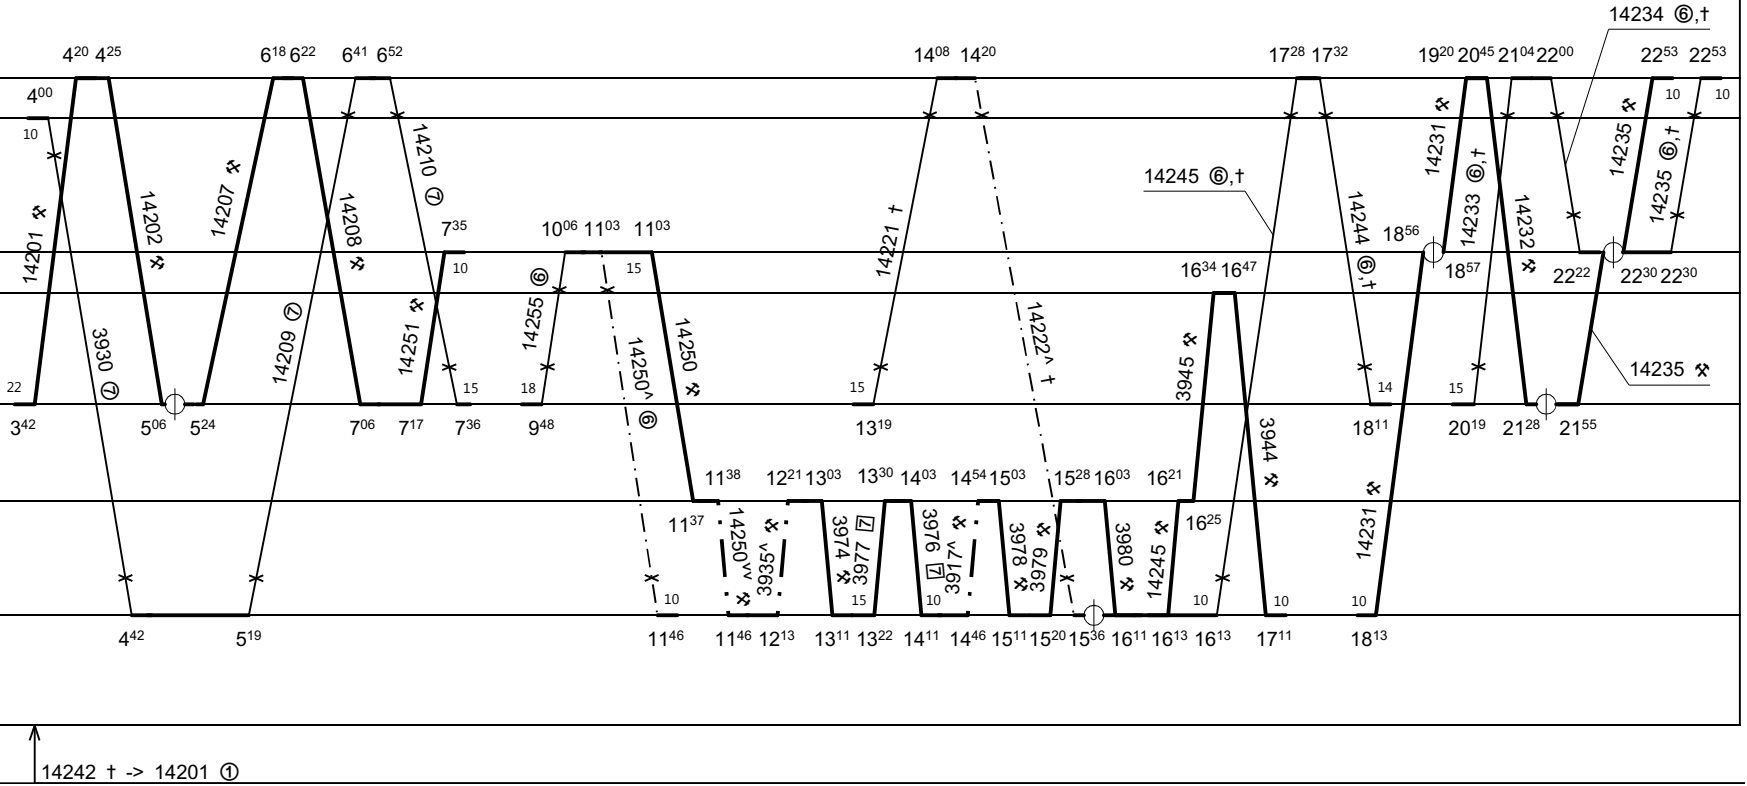

1.

Frenštát p.R.	25
Rožnov p. R.	14
<b>Valašské Meziříčí</b>	<b>0</b>
Vizovice	82
Osíčko	19
Bystřice p. H.	26
Zlín střed	68
Holešov	37
Otrokovice	58
Hulín	44
Kroměříž	52
Kojetín	61

Frenštát p.R.	25
Rožnov p. R.	14
<b>Valašské Meziříčí</b>	<b>0</b>
Vizovice	82
Osíčko	19
Bystřice p. H.	26
Zlín střed	68
Holešov	37
Otrokovice	58
Hulín	44
Kroměříž	52
Kojetín	61