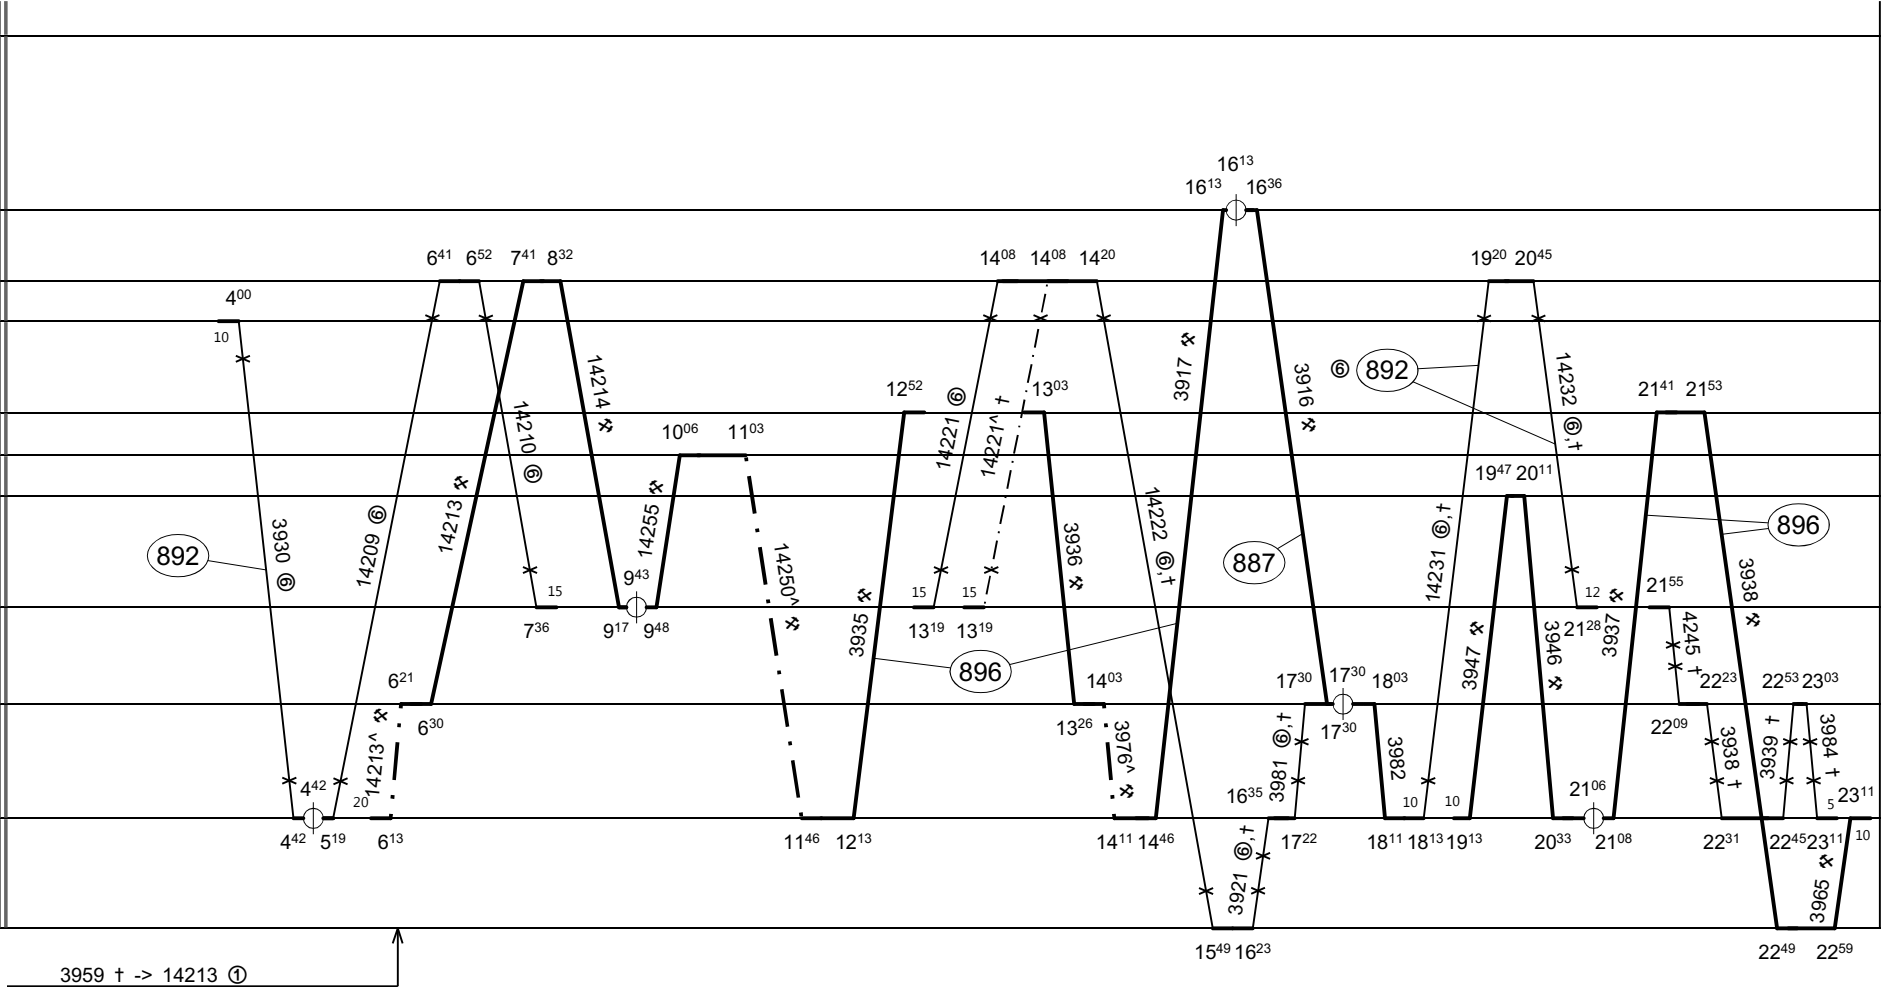

Frenštát p.R.	25
Rožnov p. R.	14
Valašské Meziříčí	0
Vizovice	82
Osíčko	19
Bystřice p. H.	26
Zlín střed	68
Holešov	37
Otrokovice	58
Hulín	44
Kroměříž	52
Kojetín	61