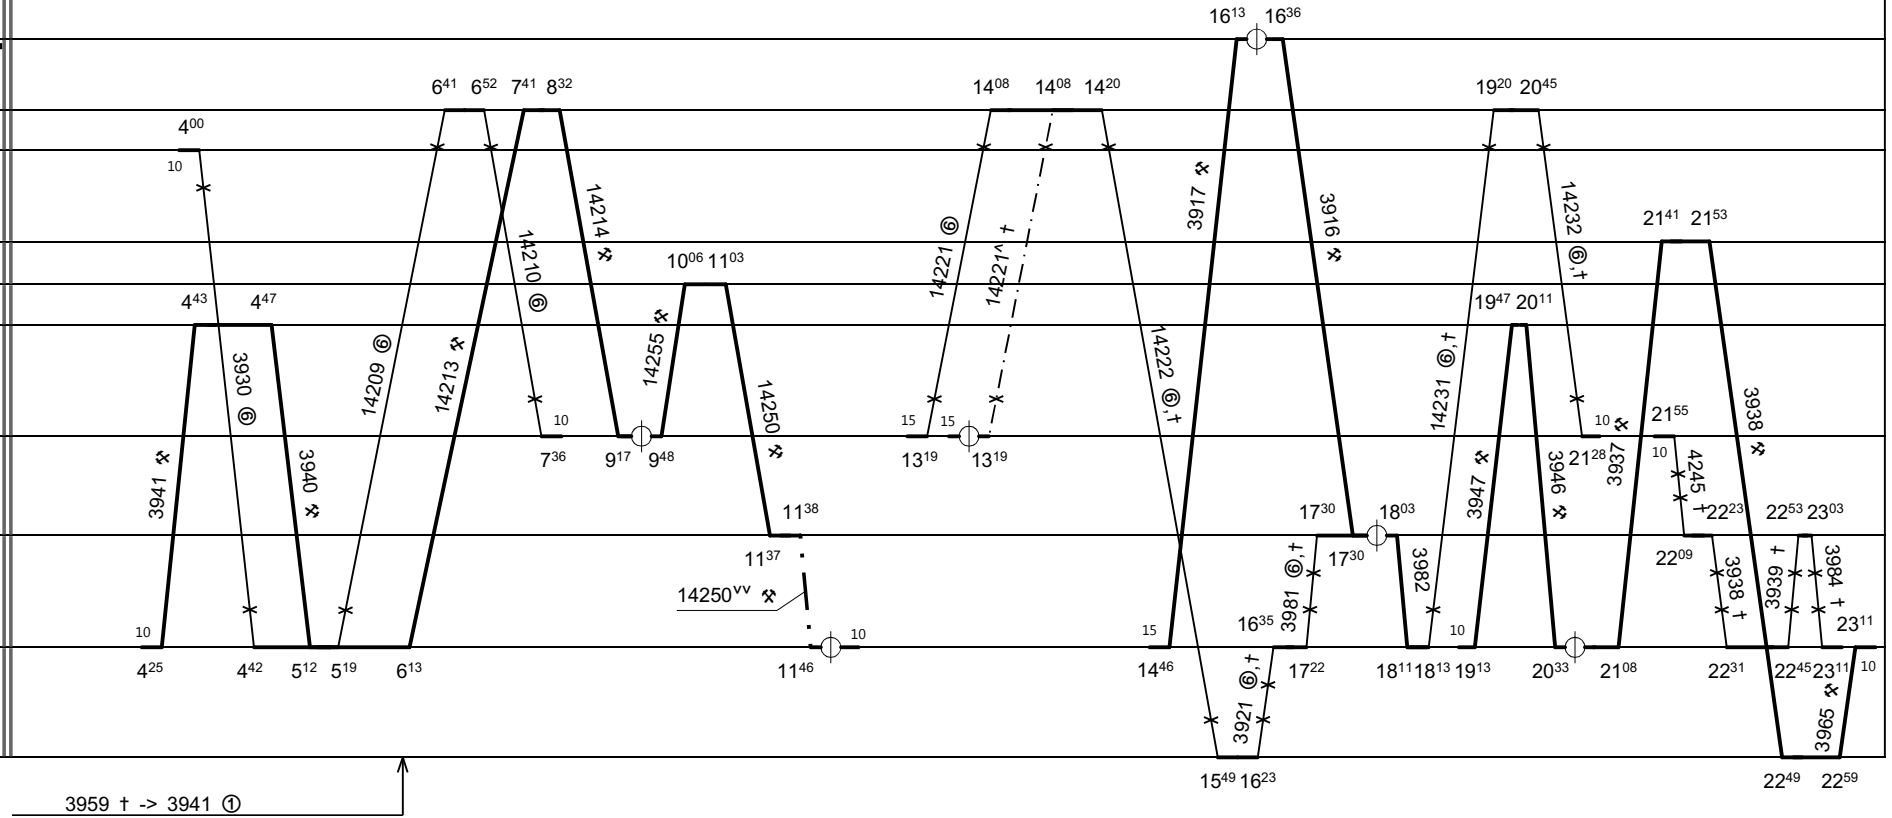

Frenštát p.R.	25
Rožnov p. R.	14
Valašské Meziříčí	0
Vizovice	82
Osíčko	19
Bystřice p. H.	26
Zlín střed	68
Holešov	37
Otrokovice	58
Hulín	44
Kroměříž	52
Kojetín	61