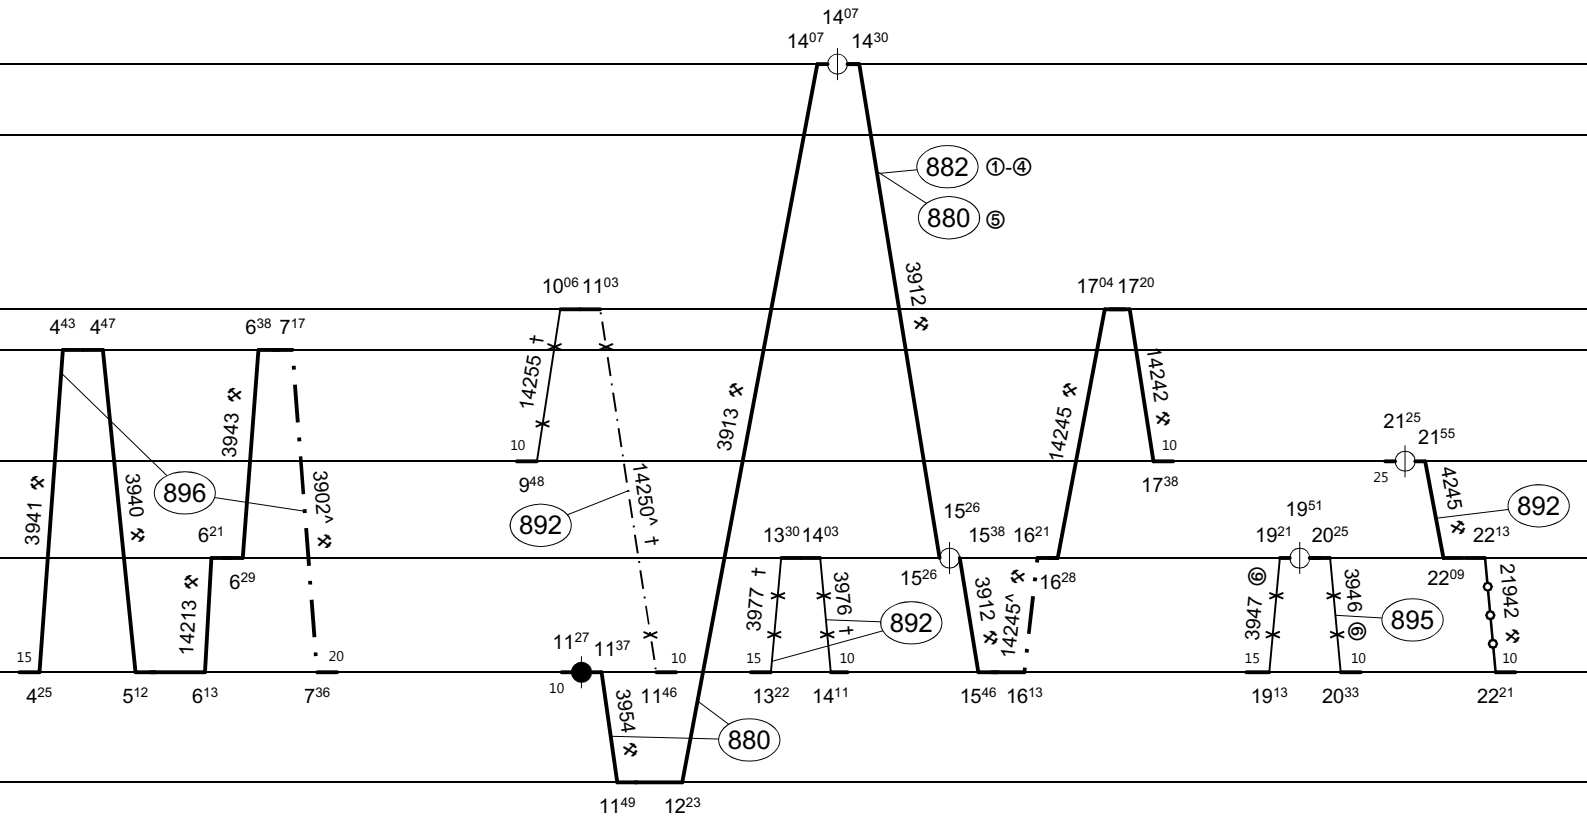

Frenštát p.R.	25
Rožnov p. R.	14
Valašské Meziříčí	0
Vizovice	82
Osíčko	19
Bystřice p. H.	26
Zlín střed	68
Holešov	37
Otrokovice	58
Hulín	44
Kroměříž	52
Kojetín	61