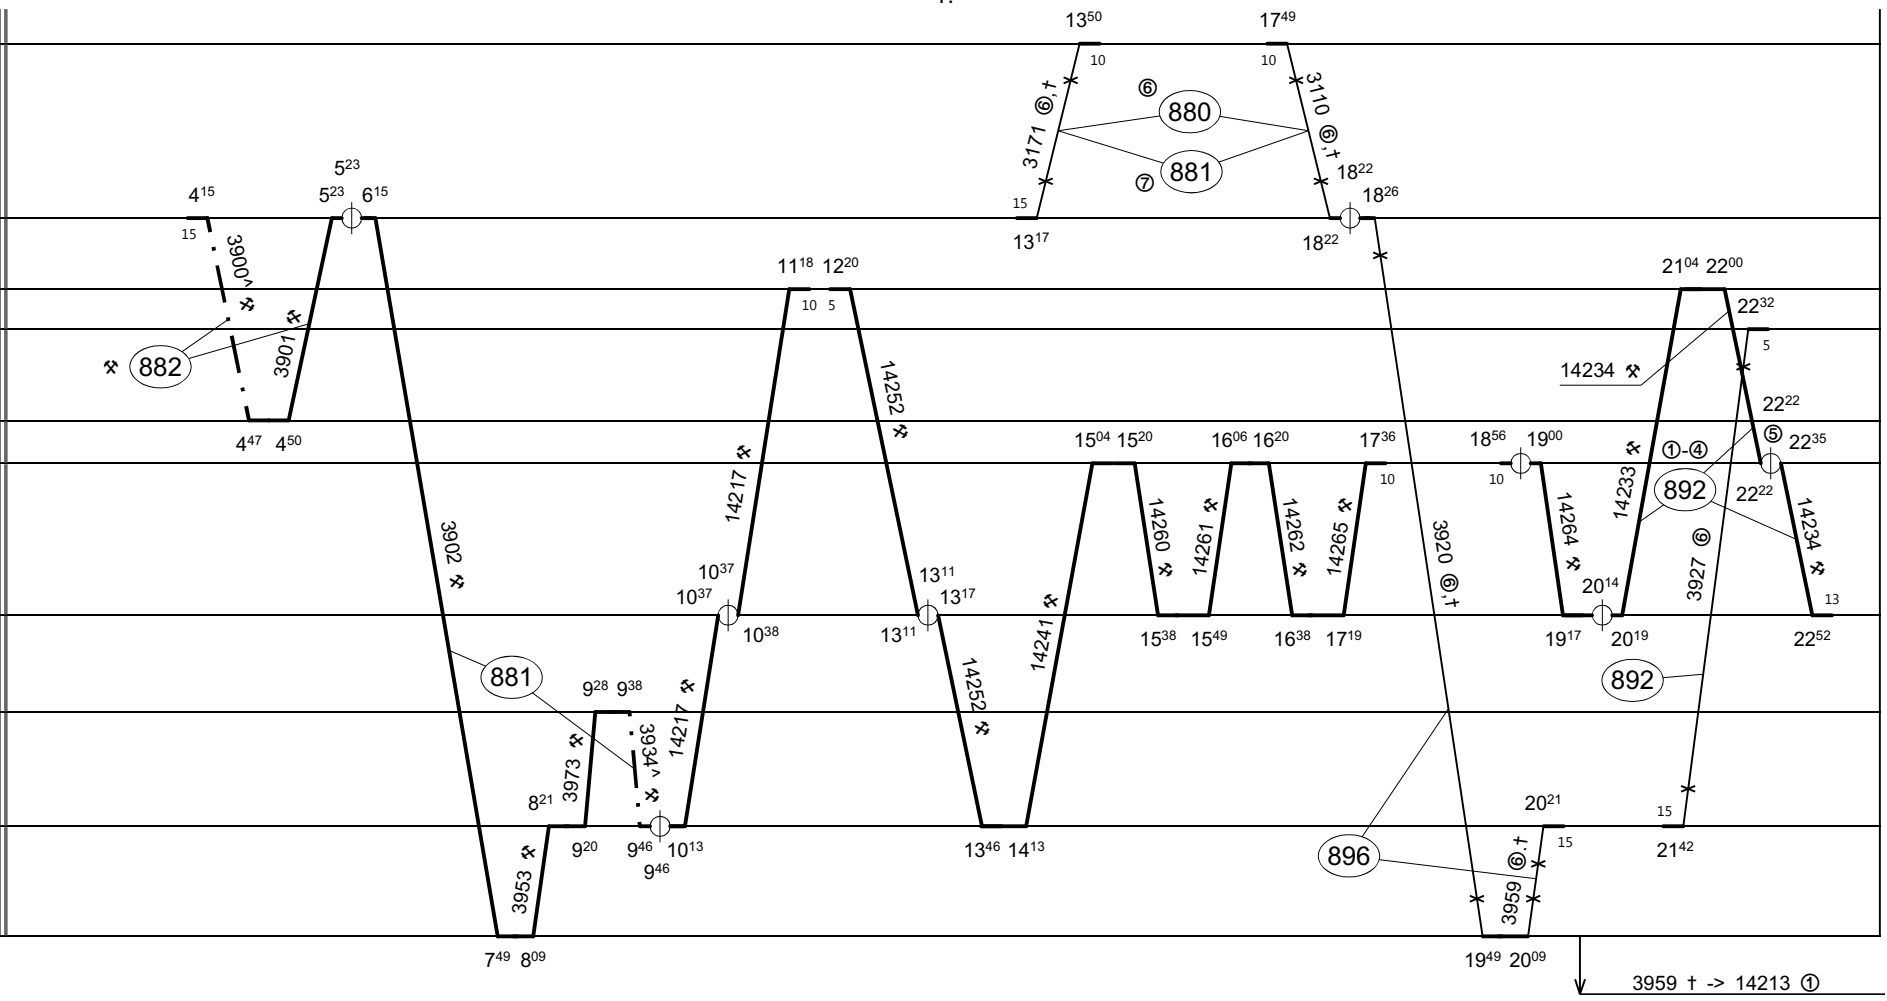

1.

Frenštát p.R.	25
Rožnov p. R.	14
Valašské Meziříčí	0
Vizovice	82
Osíčko	19
Bystřice p. H.	26
Zlín střed	68
Holešov	37
Otrokovice	58
Hulín	44
Kroměříž	52
Kojetín	61

Frenštát p.R.	25
Rožnov p. R.	14
Valašské Meziříčí	0
Vizovice	82
Osíčko	19
Bystřice p. H.	26
Zlín střed	68
Holešov	37
Otrokovice	58
Hulín	44
Kroměříž	52
Kojetín	61