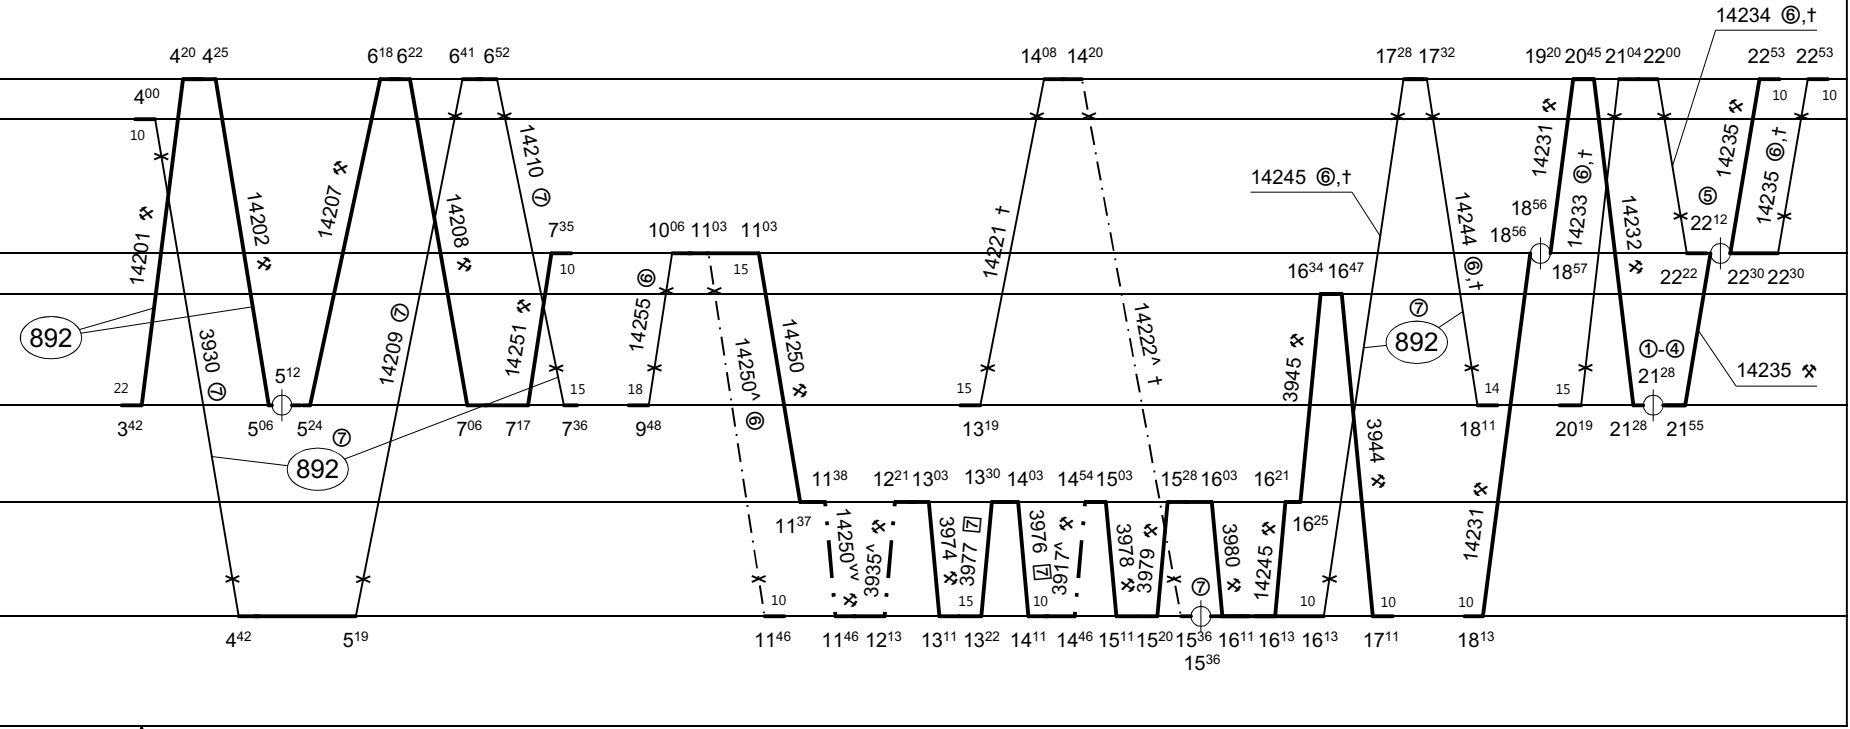

1.

Frenštát p.R.	25
Rožnov p. R.	14
Valašské Meziříčí	0
Vizovice	82
Osíčko	19
Bystřice p. H.	26
Zlín střed	68
Holešov	37
Otrokovice	58
Hulín	44
Kroměříž	52
Kojetín	61

Frenštát p.R.	25
Rožnov p. R.	14
Valašské Meziříčí	0
Vizovice	82
Osíčko	19
Bystřice p. H.	26
Zlín střed	68
Holešov	37
Otrokovice	58
Hulín	44
Kroměříž	52
Kojetín	61