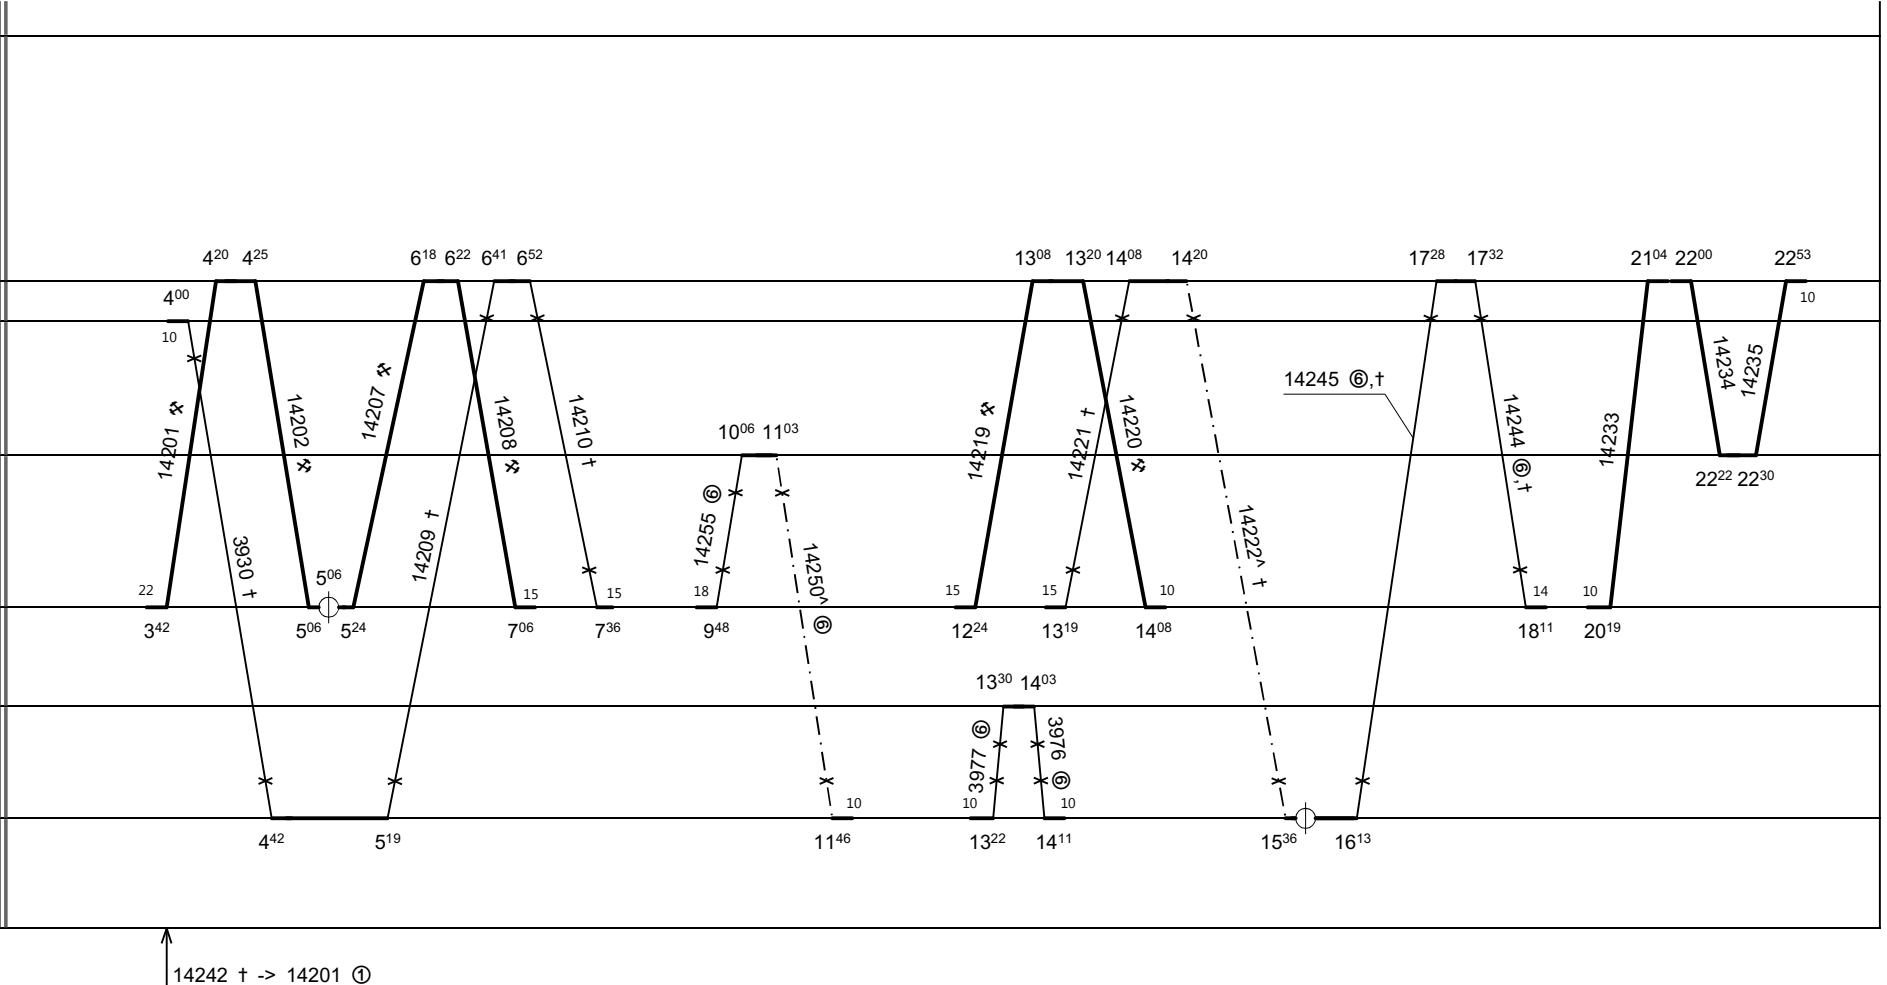

1.

Frenštát p.R.	25
Rožnov p. R.	14
<b>Valašské Meziříčí</b>	<b>0</b>
Vizovice	82
Osíčko	19
Bystřice p. H.	26
Zlín střed	68
Holešov	37
Otrokovice	58
Hulín	44
Kroměříž	52
Kojetín	61

Frenštát p.R.	25
Rožnov p. R.	14
<b>Valašské Meziříčí 0</b>	
Vizovice	82
Osíčko	19
Bystřice p. H.	26
Zlín střed	68
Holešov	37
Otrokovice	58
Hulín	44
Kroměříž	52
Kojetín	61