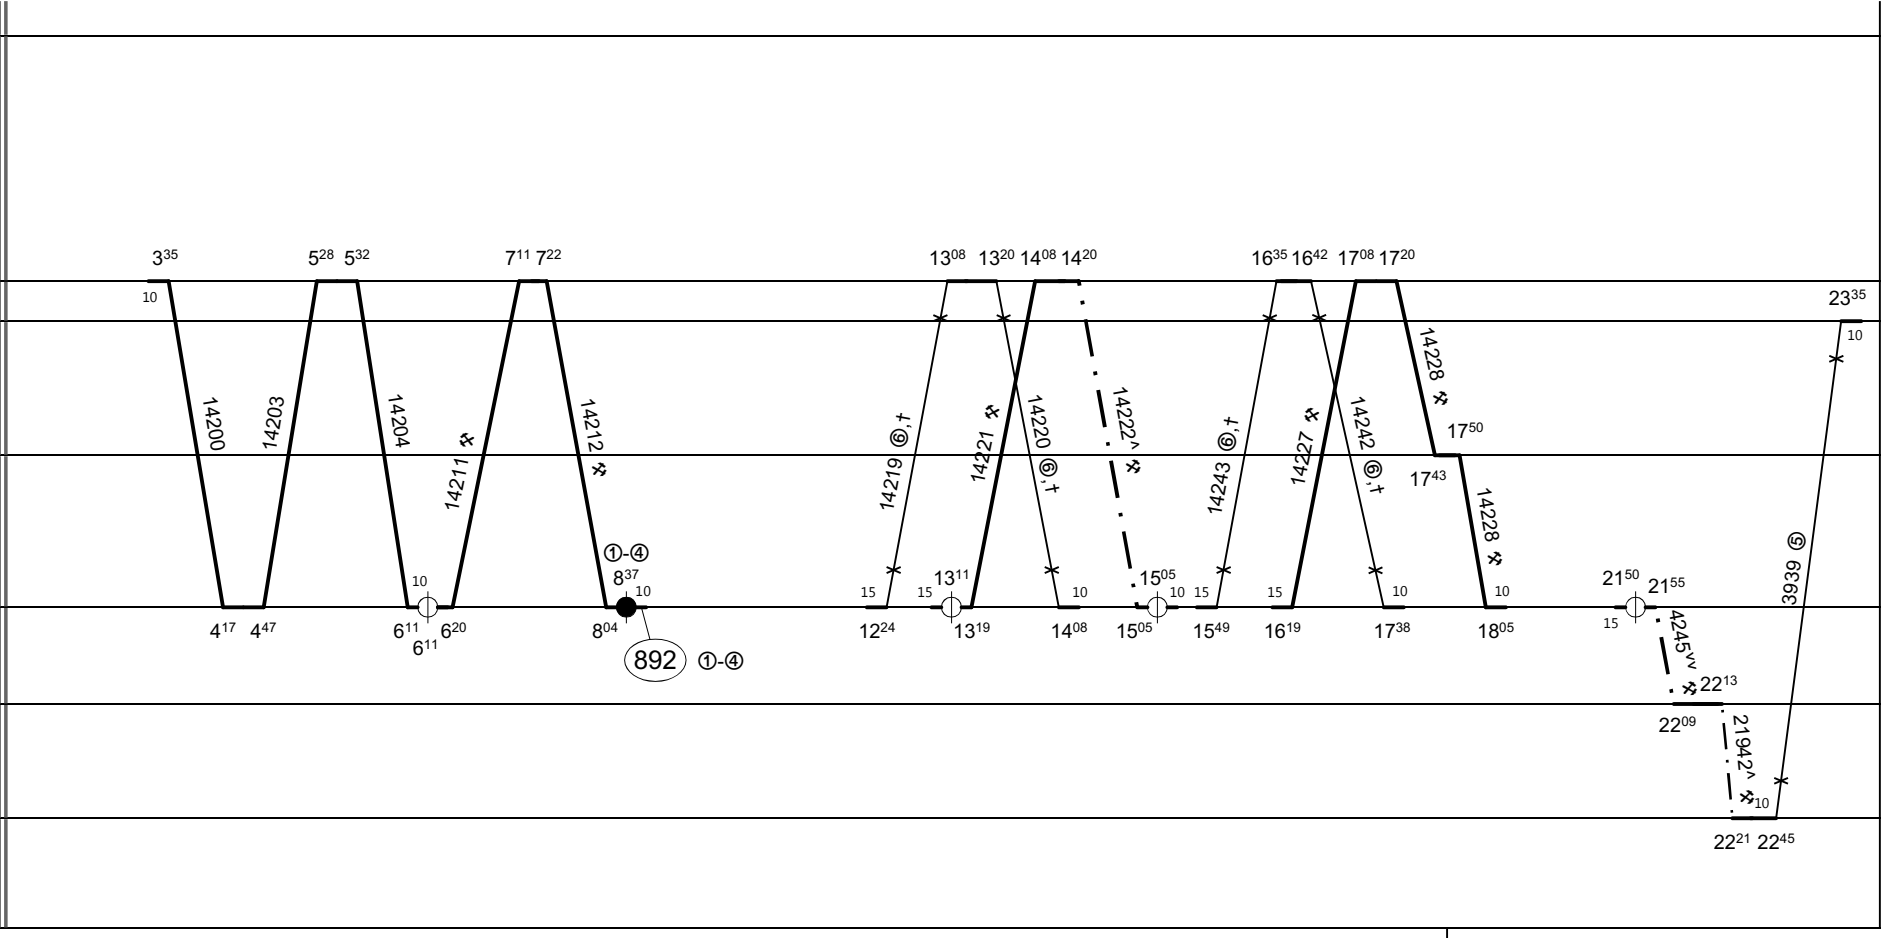

Frenštát p.R.	25
Rožnov p. R.	14
<u>Valašské Meziříčí</u>	<u>0</u>
Vizovice	82
Osíčko	19
Bystřice p. H.	26
Zlín střed	68
Holešov	37
Otrokovice	58
Hulín	44
Kroměříž	52
Kojetín	61

14242 † -> 14201 ①