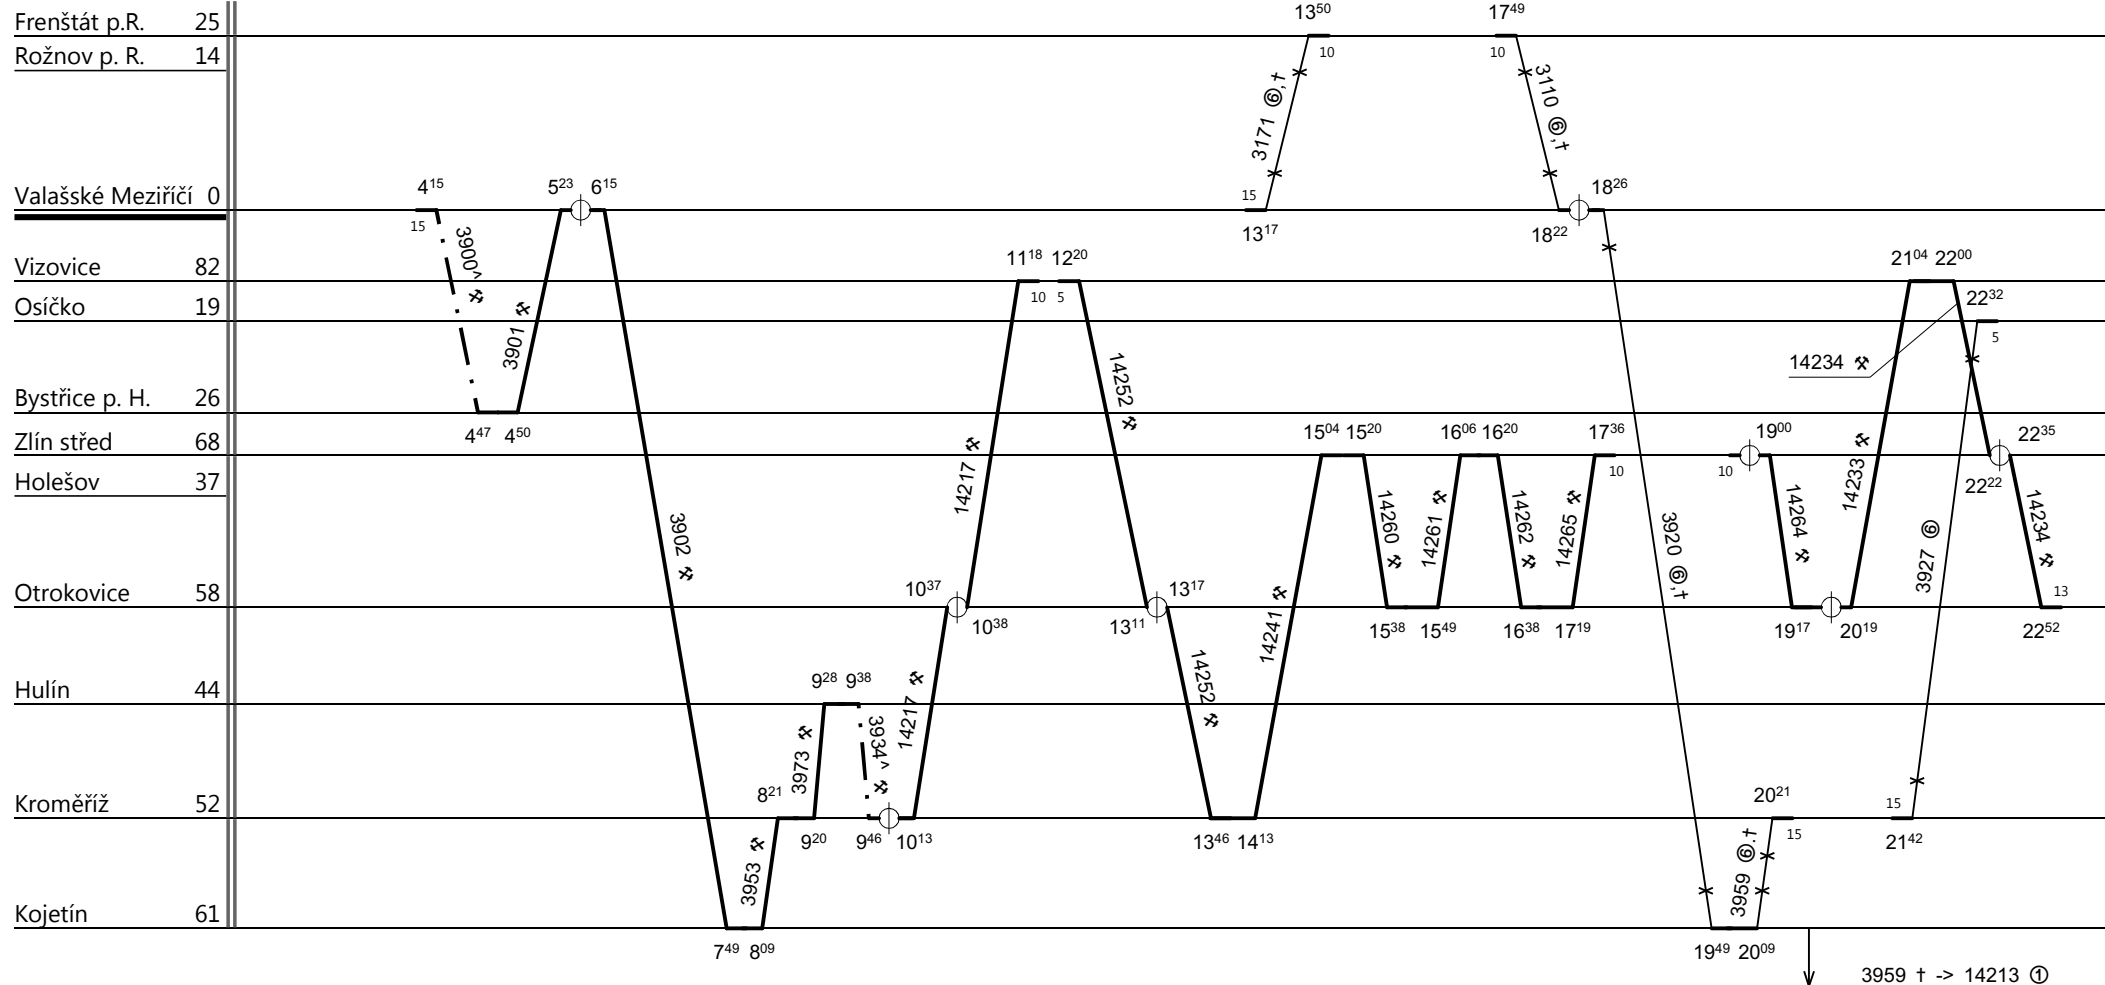

1.

Frenštát p.R.	25
Rožnov p. R.	14
<b>Valašské Meziříčí</b>	<b>0</b>
Vizovice	82
Osíčko	19
Bystřice p. H.	26
Zlín střed	68
Holešov	37
Otrokovice	58
Hulín	44
Kroměříž	52
Kojetín	61

Frenštát p.R.	25
Rožnov p. R.	14
<b>Valašské Meziříčí</b>	<b>0</b>
Vizovice	82
Osíčko	19
Bystřice p. H.	26
Zlín střed	68
Holešov	37
Otrokovice	58
Hulín	44
Kroměříž	52
Kojetín	61

Frenštát p.R.	25
Rožnov p. R.	14
<b>Valašské Meziříčí</b>	<b>0</b>
Vizovice	82
Osíčko	19
Bystřice p. H.	26
Zlín střed	68
Holešov	37
Otrokovice	58
Hulín	44
Kroměříž	52
Kojetín	61