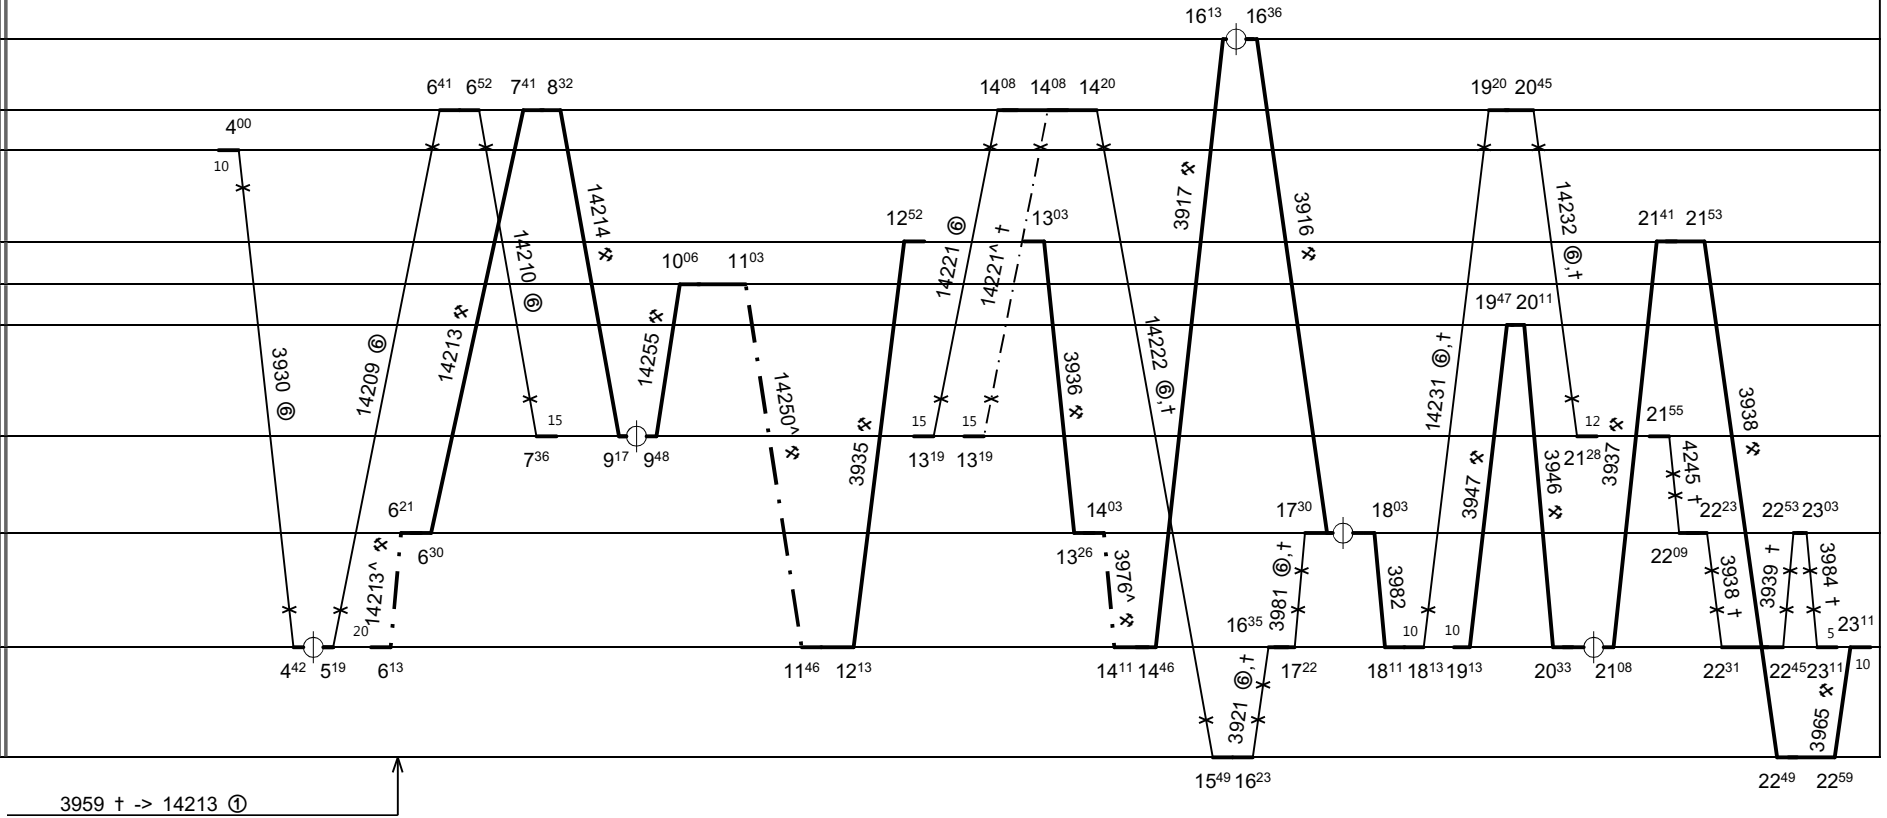

1.

Frenštát p.R.	25
Rožnov p. R.	14
<b>Valašské Meziříčí</b>	<b>0</b>
Vizovice	82
Osíčko	19
Bystřice p. H.	26
Zlín střed	68
Holešov	37
Otrokovice	58
Hulín	44
Kroměříž	52
Kojetín	61

Frenštát p.R.	25
Rožnov p. R.	14
<b>Valašské Meziříčí</b>	<b>0</b>
Vizovice	82
Osíčko	19
Bystřice p. H.	26
Zlín střed	68
Holešov	37
Otrokovice	58
Hulín	44
Kroměříž	52
Kojetín	61