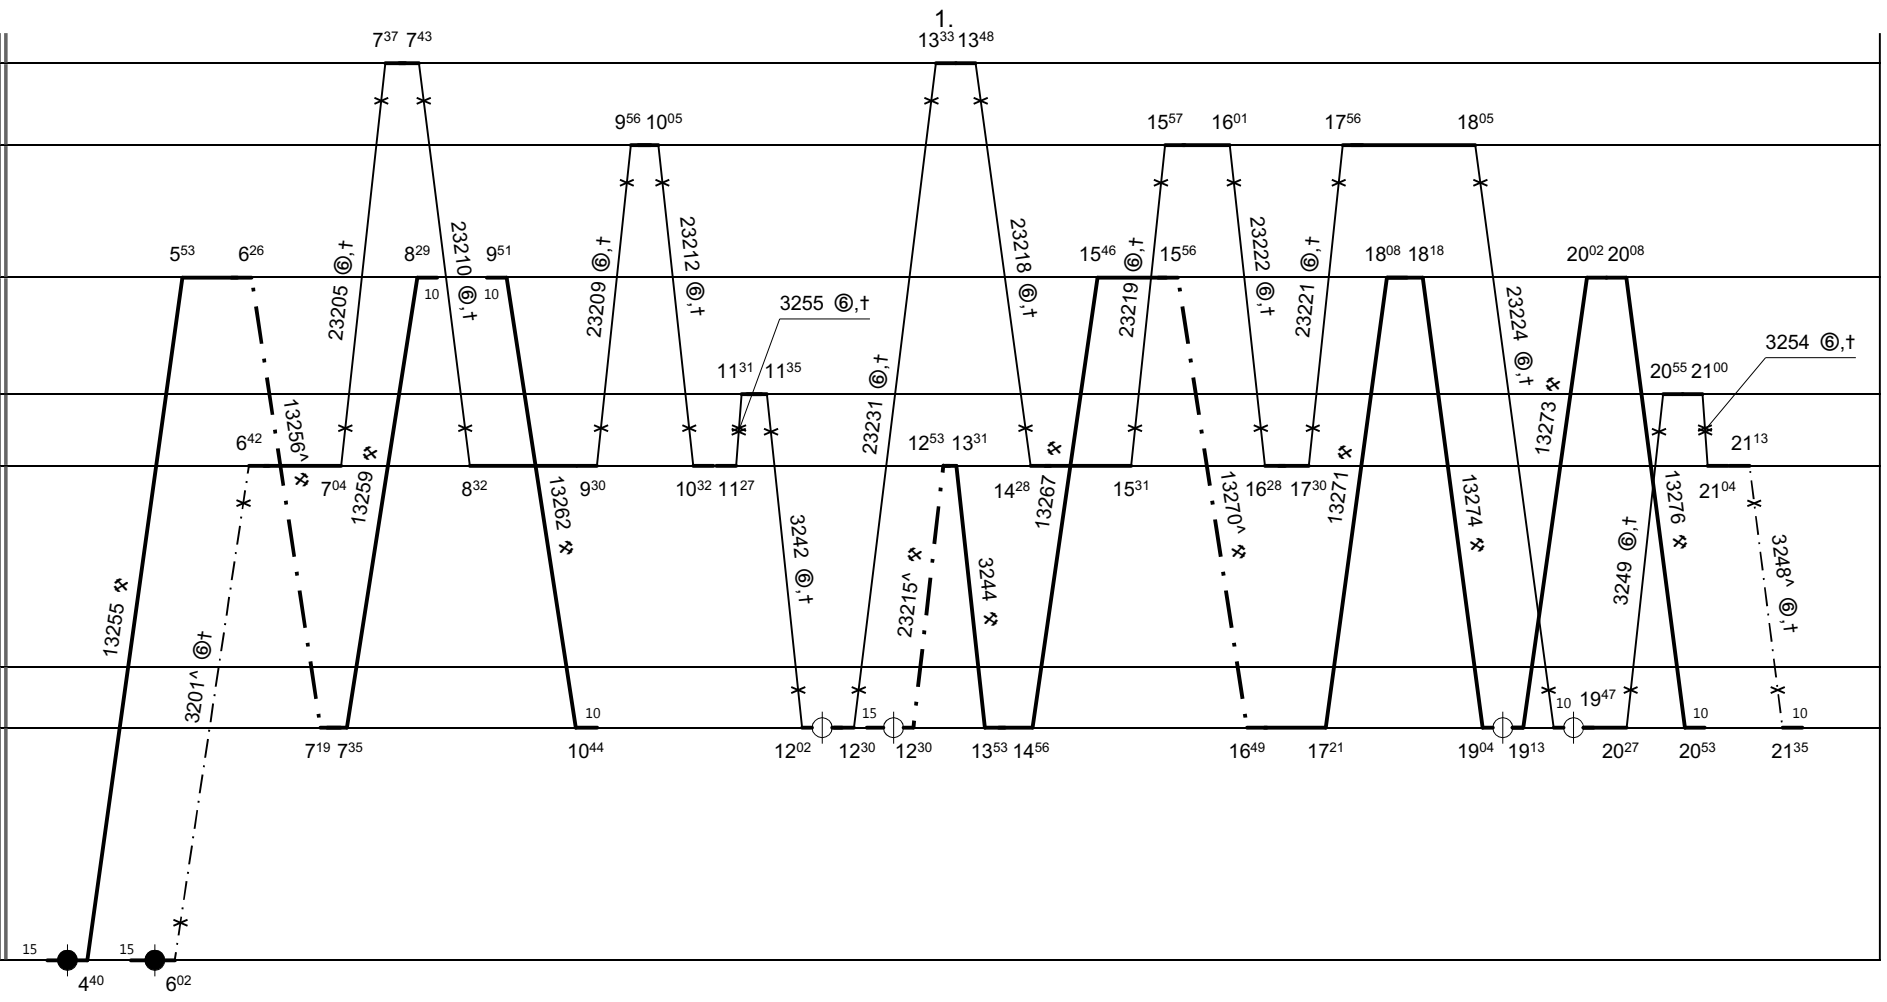

Vlářský průsmyk 62

Bylnice 57

Velké Karlovice 46

Val. Klobouky 45

Střelná z 42

Horní Lideč 38

Bystrice p.H. 26

Vsetín 19

Valašské Meziříčí 0

Vlářský průsmyk 62

Bylnice 57

Velké Karlovice 46

Val. Klobouky 45

Střelná z 42

Horní Lideč 38

Bystřice p.H. 26

Vsetín 19

Valašské Meziříčí 0