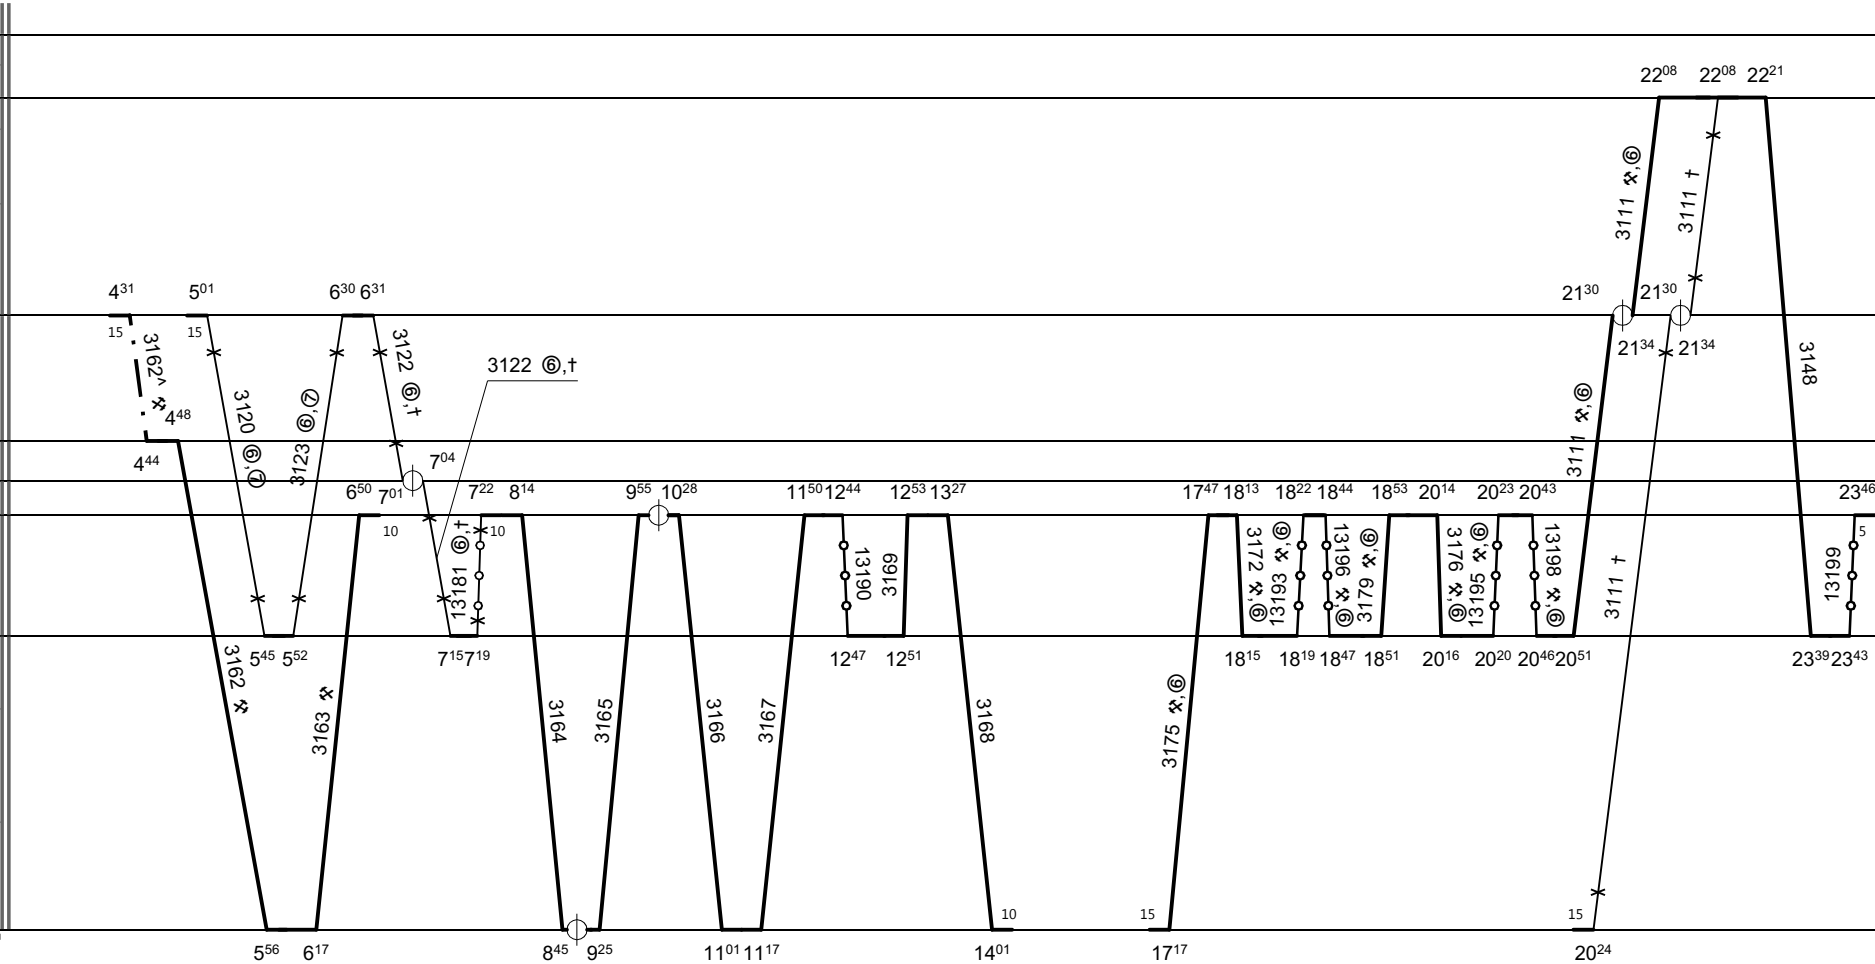

Cieszyn	80
Český Těšín	77
Ostrava hl.n.	66
Ostrava střed	68
Hnojník	66
Frydek-Místek	50
Frydlant n.O.	40
Kunčice pod O.	32
Frenštát p.R.	25
Frenštát p.R.m.	24
Ostravice	47
Hostašovice	8
<u>Valašské Meziříčí</u>	<u>0</u>