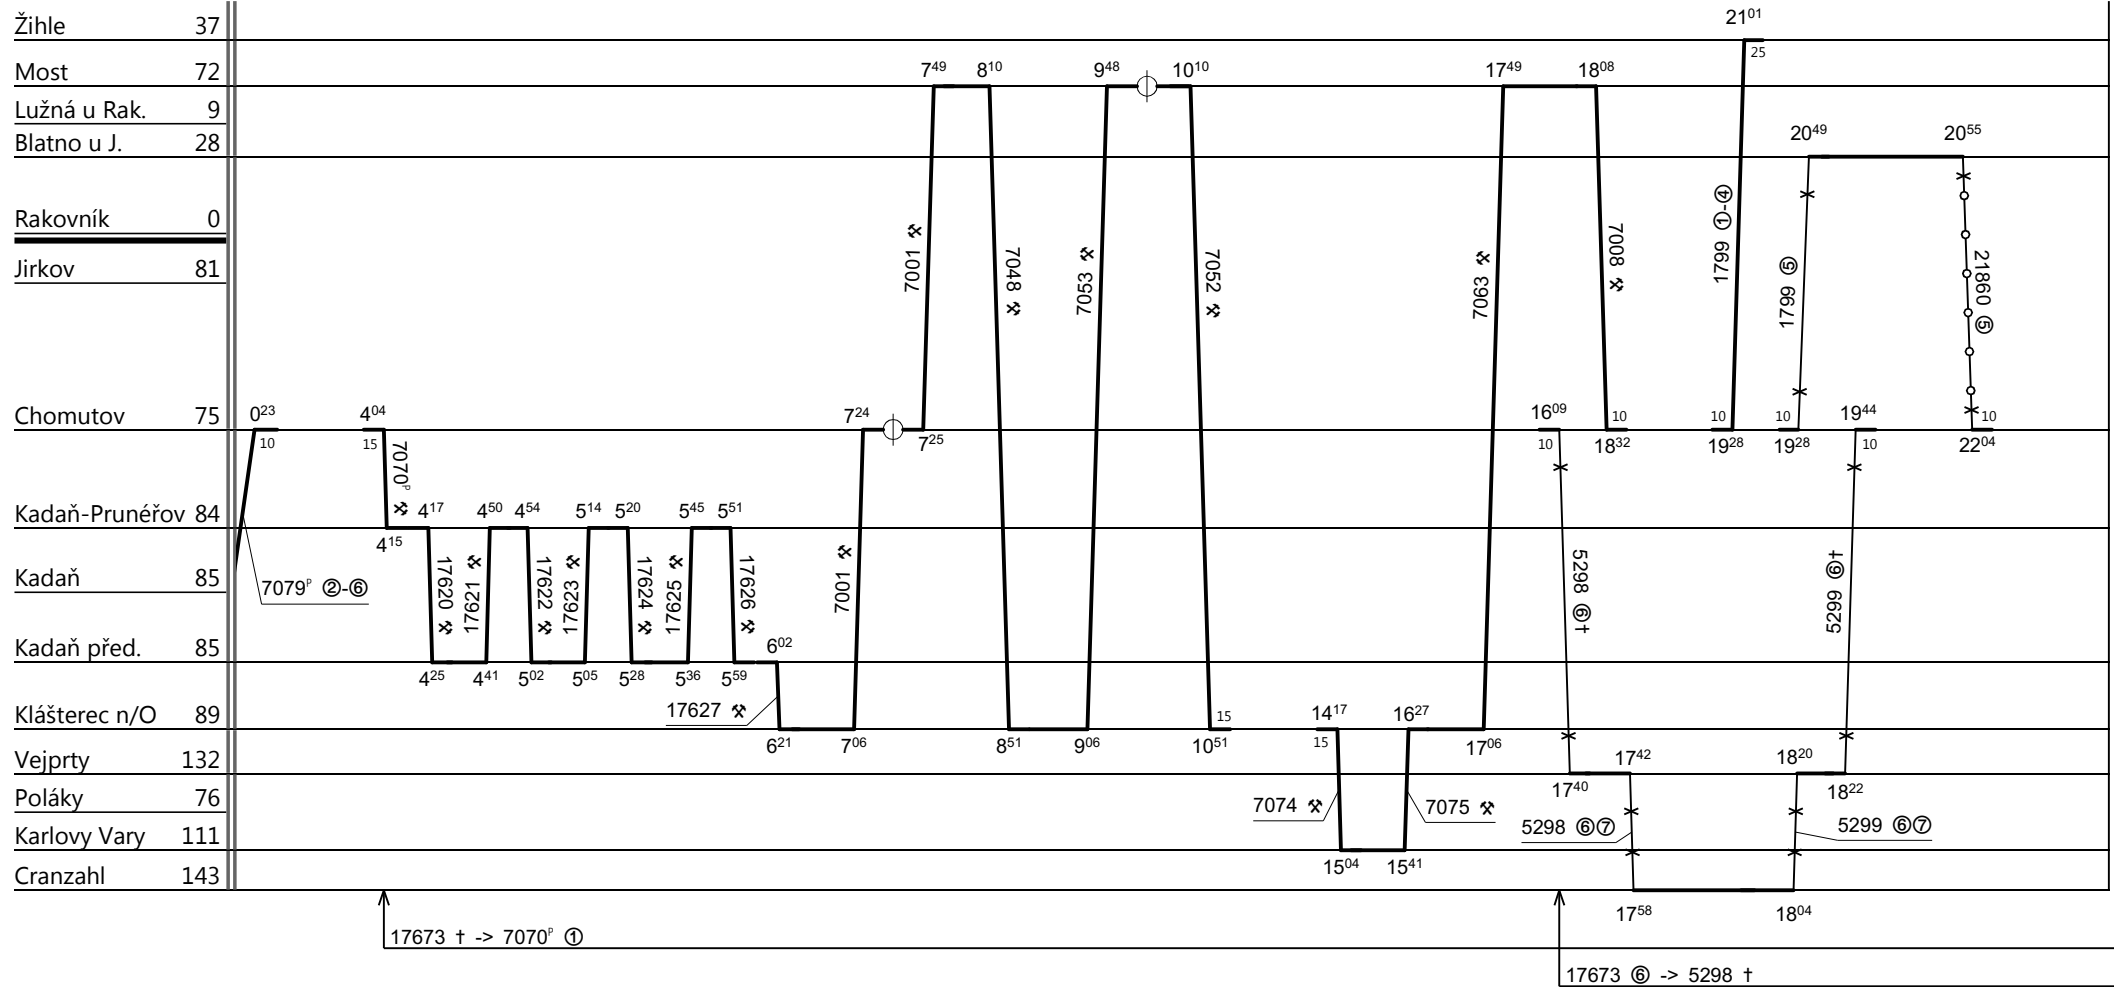

1.

17673 † -> 7070° ①
 17673 ⑥ -> 5298 †

Žihle	37
Most	72
Lužná u Rak.	9
Blatno u J.	28
Rakovník	0
Jirkov	81
Chomutov	75
Kadaň-Pruněrov	84
Kadaň	85
Kadaň před.	85
Kláštorec n/O	89
Vejprty	132
Poláky	76
Karlovy Vary	111
Cranzahl	143