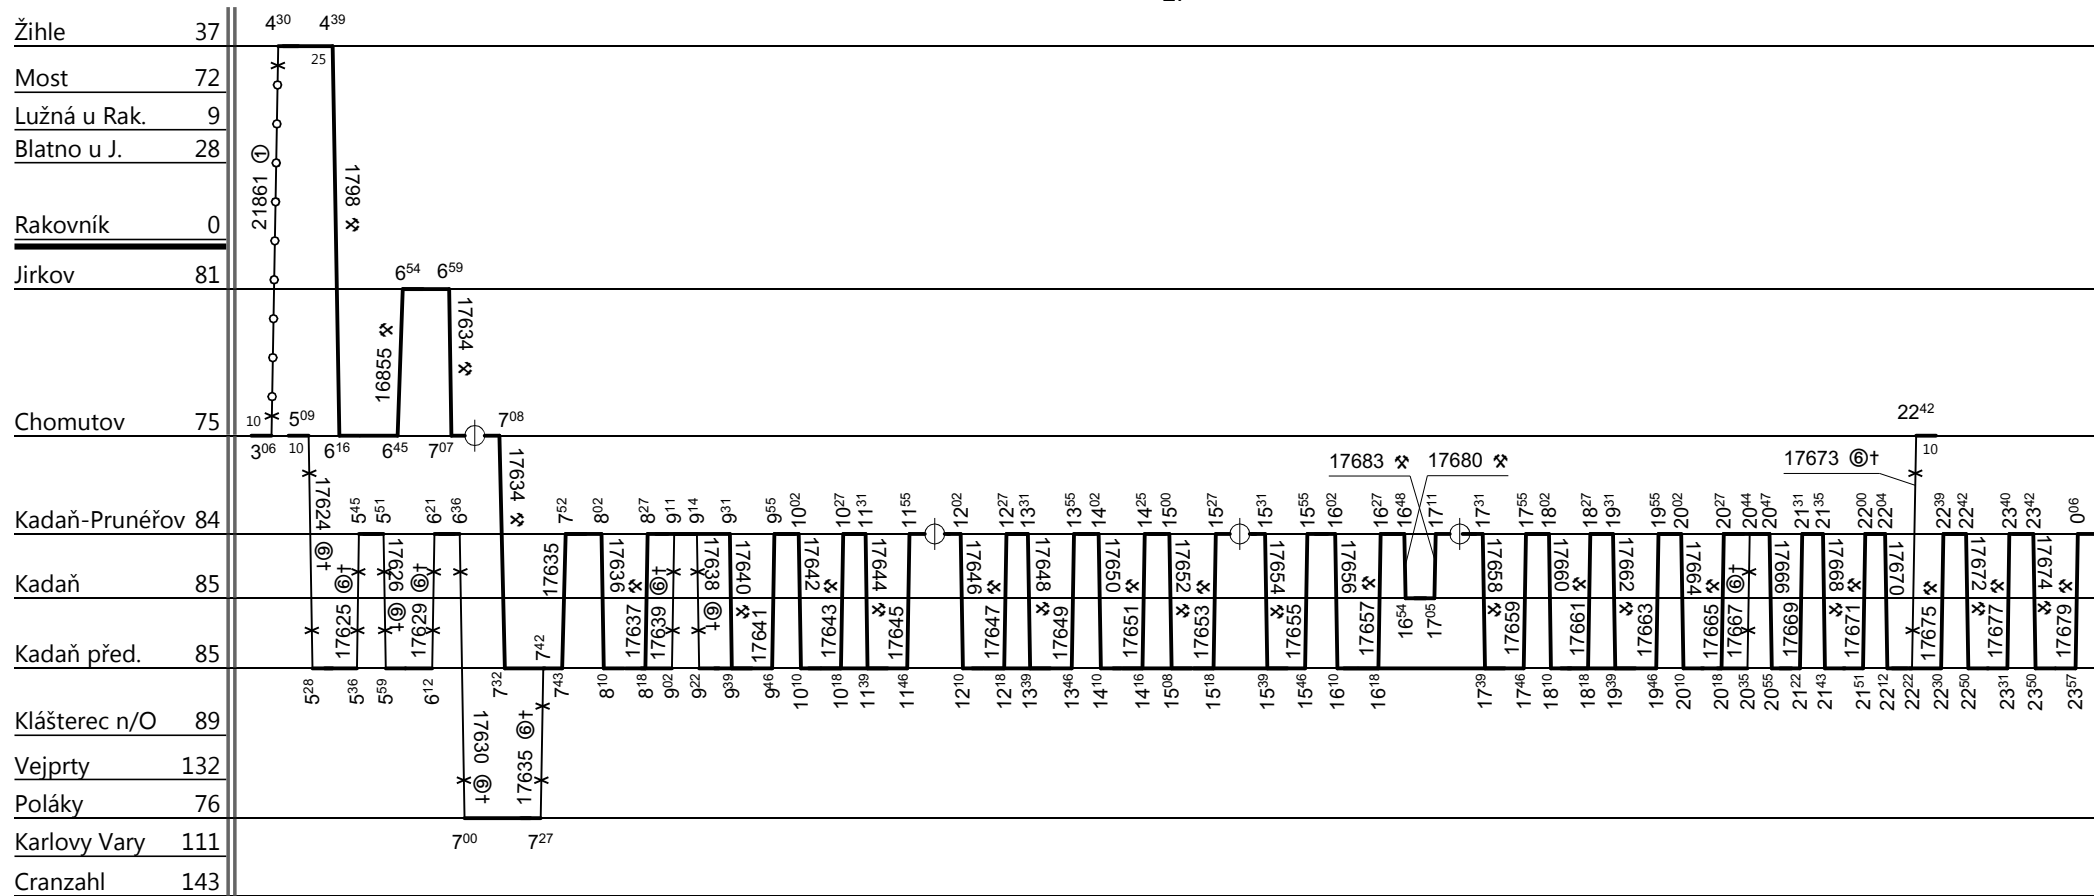

1.

17673 † -> 7070° ①
 17673 ⑥ -> 5298 †

Žihle	37
Most	72
Lužná u Rak.	9
Blatno u J.	28
Rakovník	0
Jirkov	81
Chomutov	75
Kadaň-Pruněrov	84
Kadaň	85
Kadaň před.	85
Kláštorec n/O	89
Vejprty	132
Poláky	76
Karlovy Vary	111
Cranzahl	143