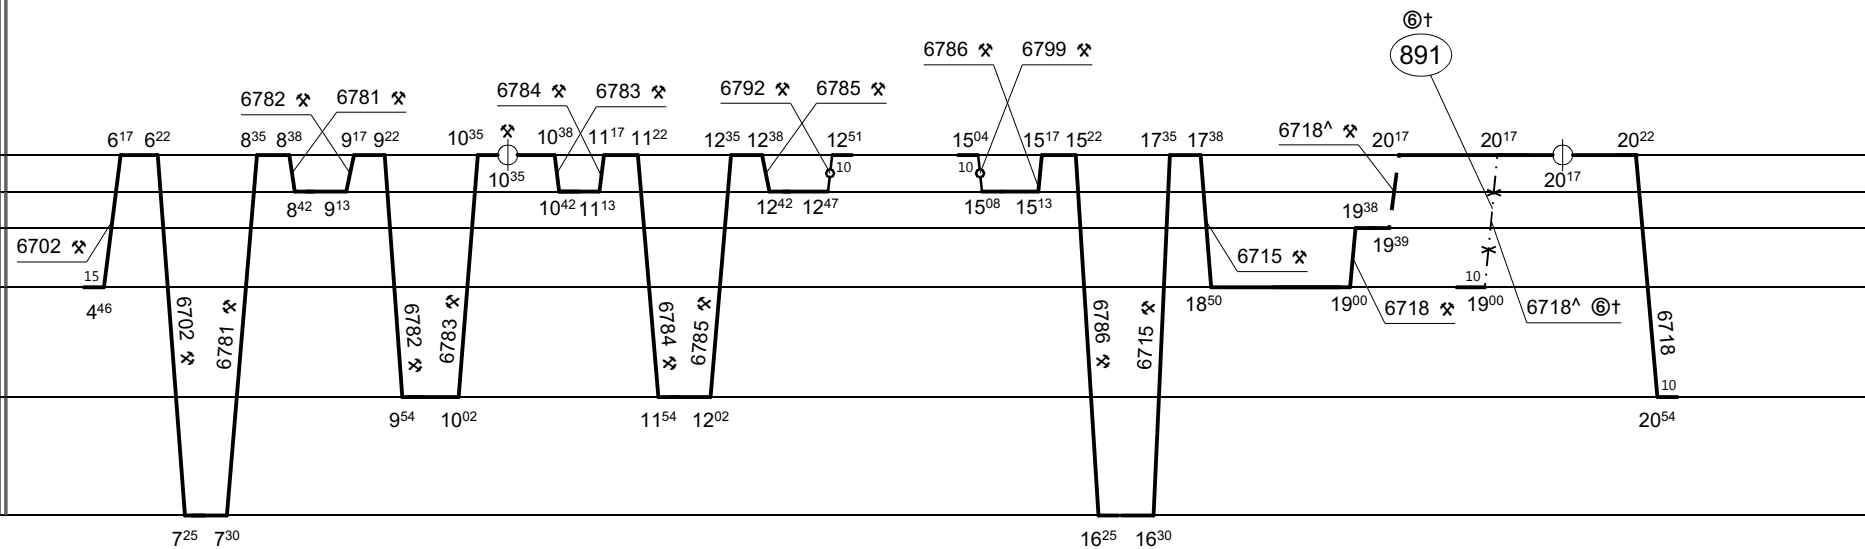

Česká Lípa hl.n. 132	
Radejčín z 98	
Úštěk 109	
Liběšice 104	
Litoměřice hor.n. 91	
Žatec západ 52	
Žalhostice 87	
Lovosice 83	
Libochovice 69	
Teplíce v Č. 94	
Libochovice m. 68	
Louny 49	
Louny město 46	
Domoušice 27	
Rakovník 0	
Postoloprty 52	
Louka u Litvínova 85	
Most 72	
Oldřichov u D. 90	
Most n.n. odjezd 75	
Litvínov 87	
Osek město 91	