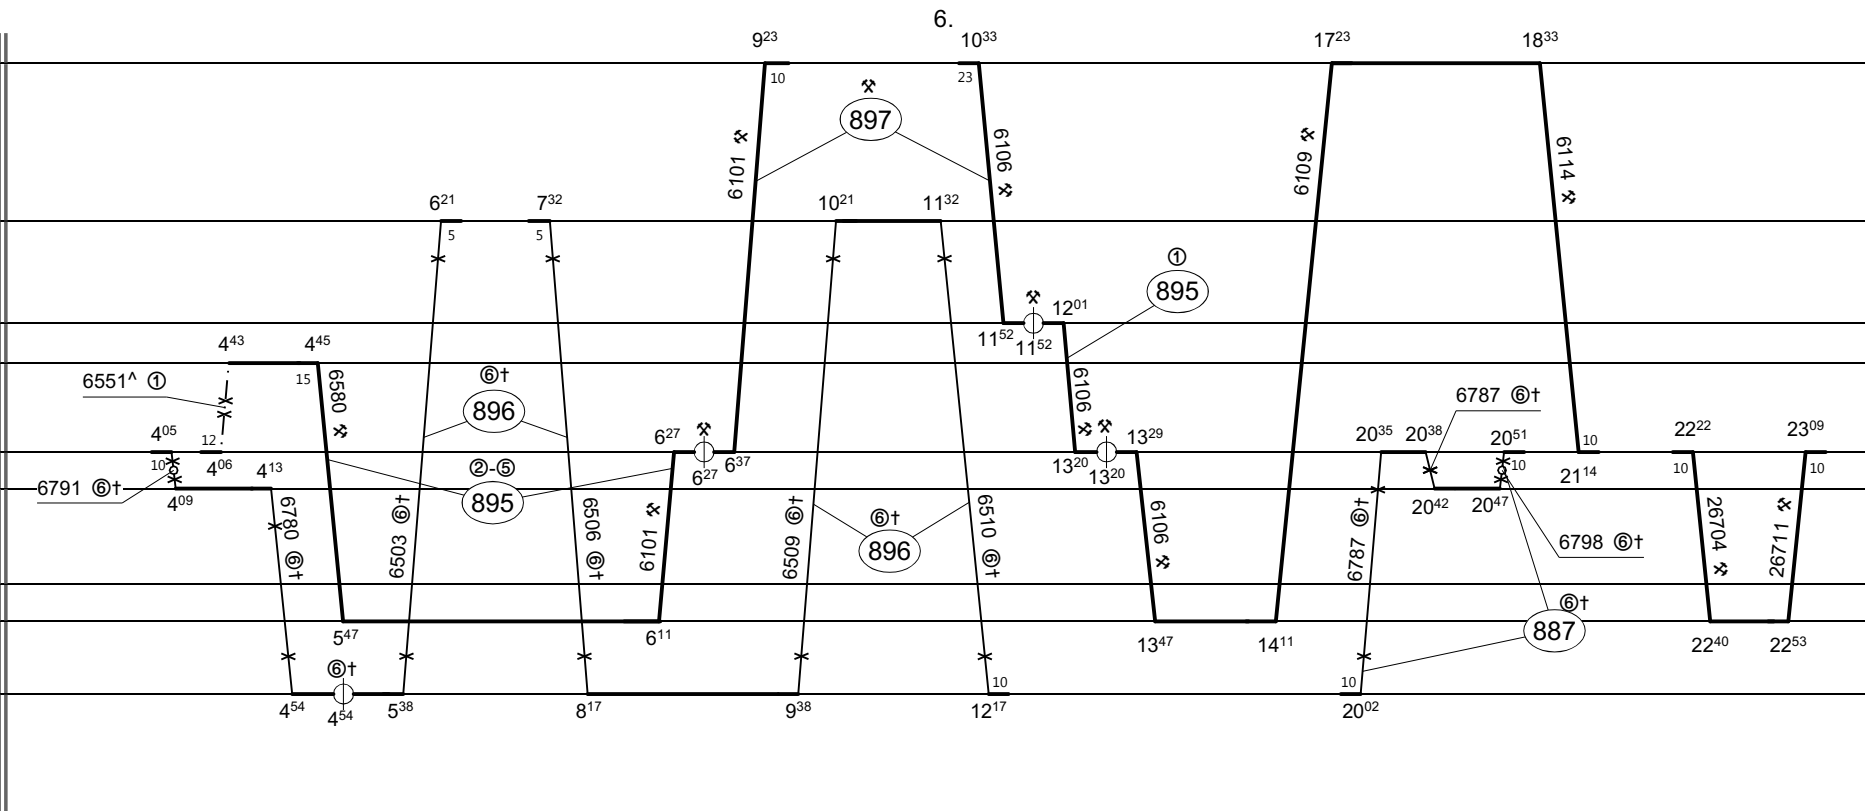

6572 † -> 6131 ① od 6.VII. do 27.VIII. a 2.VII.

6572 ⑥ -> 21871 ① jede do 8.IV. a od 13.V. do 2.XII.

|

Česká Lípa hl.n. 132	
Radejčín z 98	
Úštěk 109	
Liběšice 104	
Litoměřice hor.n. 91	
Žatec západ 52	
Žalhostice 87	
Lovosice 83	
Libochovice 69	
Teplíce v Č. 94	
Libochovice m. 68	
Louny 49	
Louny město 46	
Domoušice 27	
Rakovník 0	
Postoloprty 52	
Louka u Litvínov... 85	
Most 72	
Oldřichov u D. 90	
Most n.n. odjezd 75	
Litvínov 87	
Osek město 91	