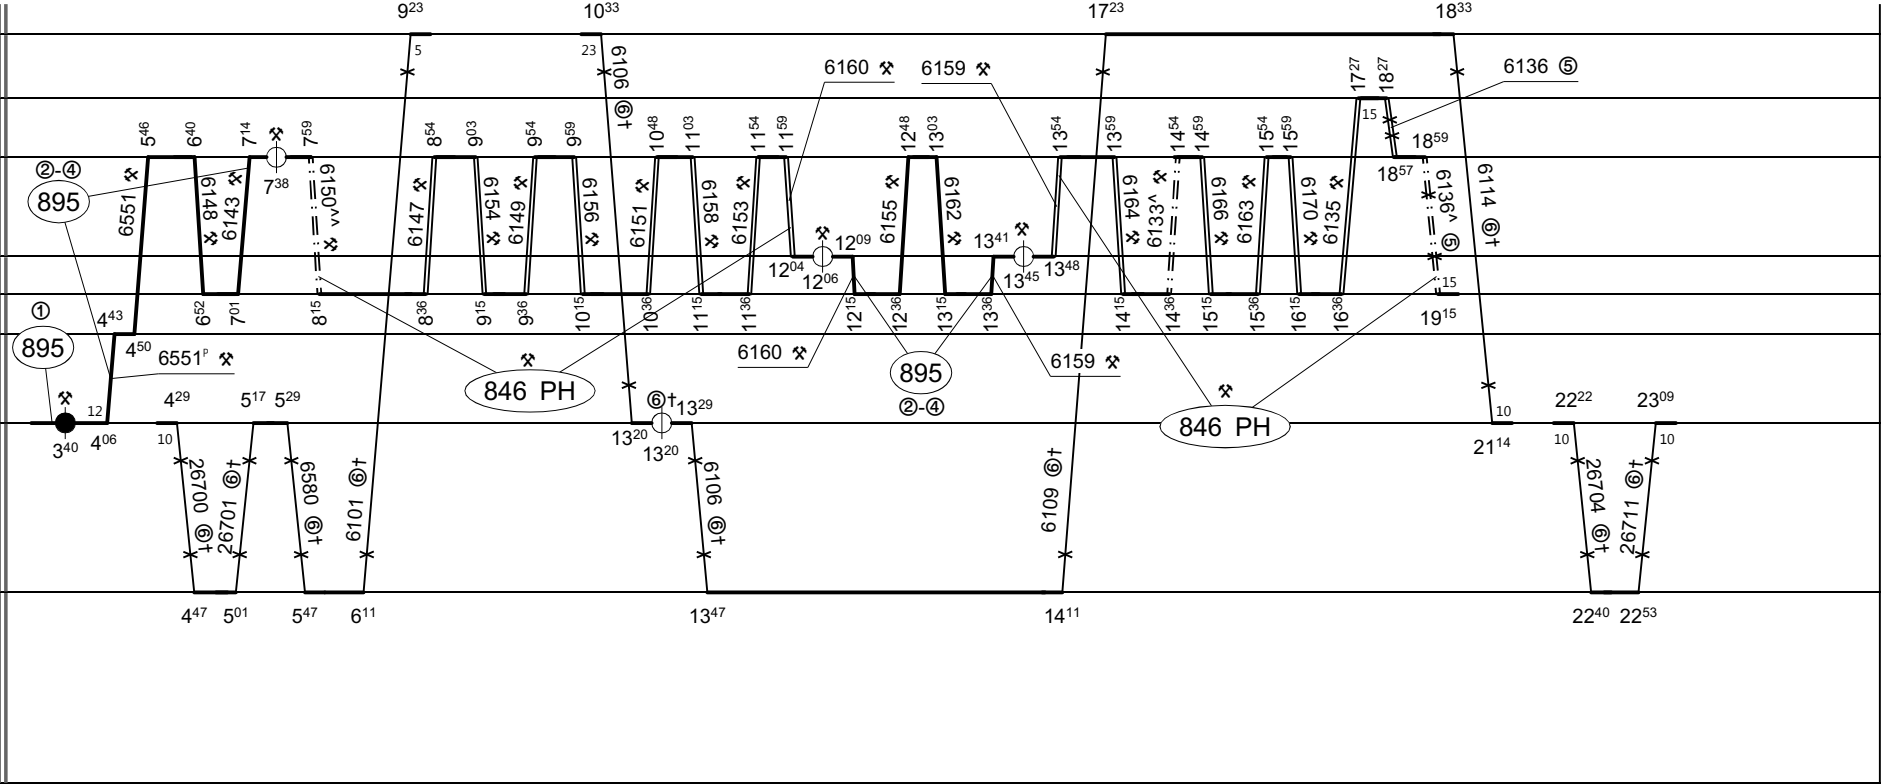

Česká Lípa hl.n. 132
Radejčín z 98
Úštěk 109
Liběšice 104
Litoměřice hor.n. 91
Žatec západ 52
Žalhostice 87
Lovosice 83
Libochovice 69
Teplíce v Č. 94
Libochovice m. 68
Louny 49
Louny město 46
Domoušice 27
Rakovník 0
Postoloprty 52
Louka u Litvíno... 85
Most 72
Oldřichov u D. 90
Most n.n. odjezd 75
Litvínov 87
Osek město 91

↓ 6136 ⑤ -> 21871 ①
↓ 26711 + -> 6761 ①
↓ 26711 ⑥ -> 6700 ⑦