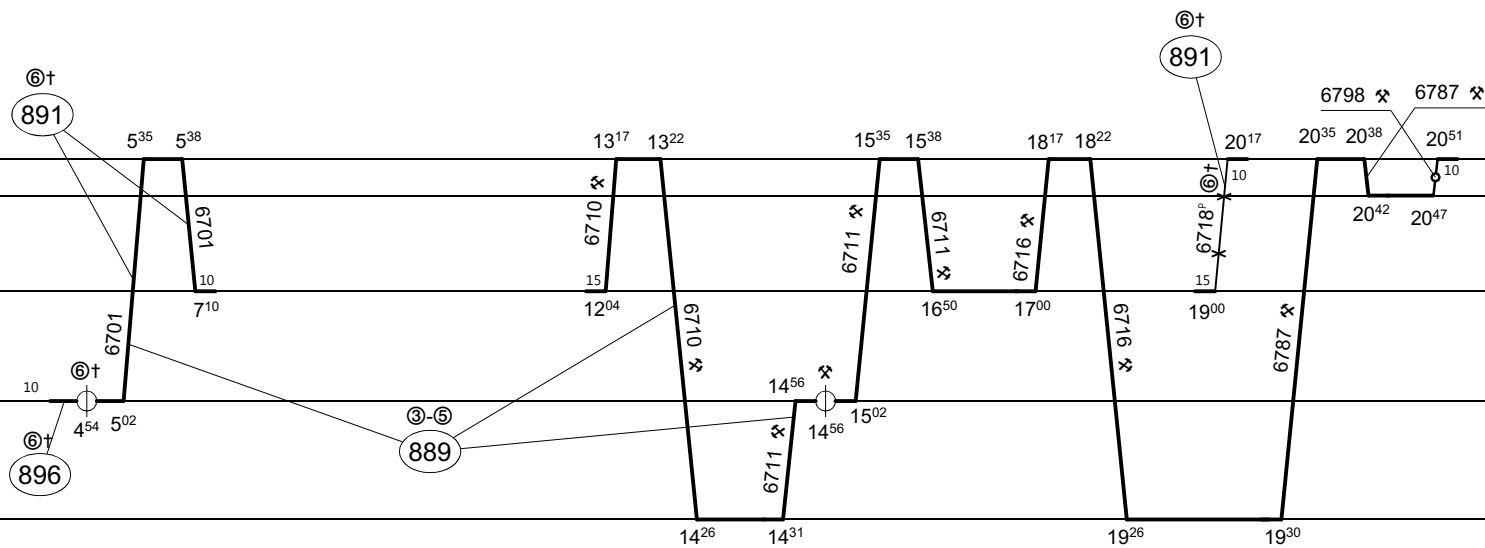

Česká Lípa hl.n. 132	
Radejčín z	98
Úštěk	109
Liběšice	104
Litoměřice hor.n. 91	
Žatec západ	52
Žalhostice	87
Lovosice	83
Libochovice	69
Teplíce v Č.	94
Libochovice m.	68
Louny	49
Louny město	46
Domoušice	27
Rakovník	0
Postoloprty	52
Louka u Litvíno...	85
Most	72
Oldřichov u D.	90
Most n.n. odjezd	75
Litvínov	87
Osek město	91