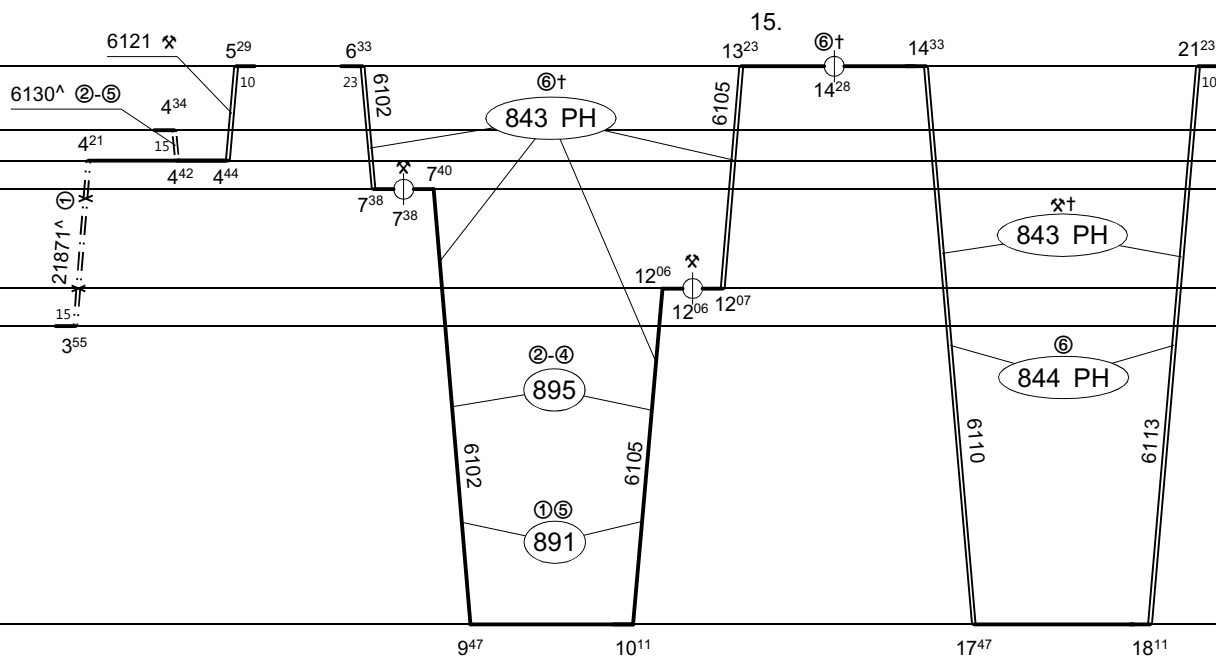

Česká Lípa hl.n. 132	
Radejčín z 98	
Úštěk 109	
Liběšice 104	
Litoměřice hor.n. 91	
Žatec západ 52	
Žalhostice 87	
Lovosice 83	
Libochovice 69	
Teplíce v Č. 94	
Libochovice m. 68	
Louny 49	
Louny město 46	
Domoušice 27	
Rakovník 0	
Postoloprty 52	
Louka u Litvínova 85	
Most 72	
Oldřichov u D. 90	
Most n.n. odjezd 75	
Litvínov 87	
Osek město 91	

6136 ⑤ -> 21871 ①

6113 ⑤⑥ -> 6102 ⑥†