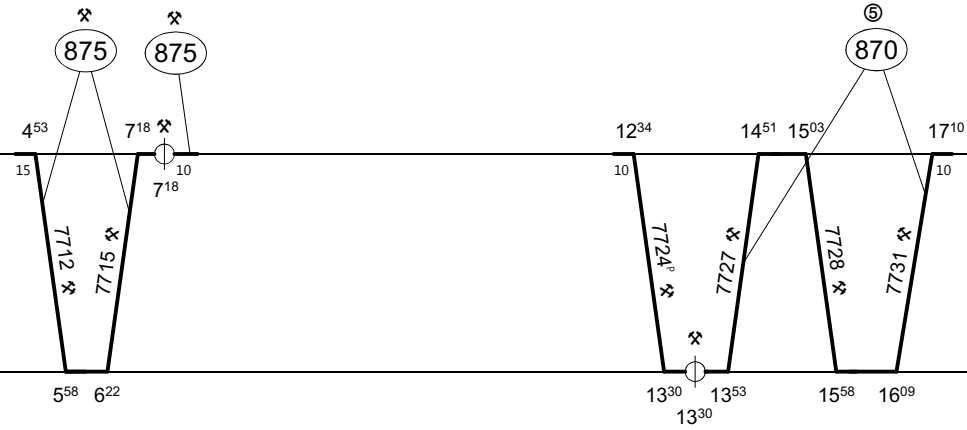

7737 © TD 6 -> 7710 † TD 1

7735 † TD 3 -> 7710 © TD 1

Neoznačené vlaky vedou strojv. tur. sk. 881

Praha-Vršovice	76
Praha-Smíchov	72
Nučice	54
Nučice zast.	53
Rakovník západ	2
Rakovník	0
Beroun os.n.	43
Zdice	52
Kařízek	75

7738 © TD 6 -> 19907 ① TD 6

19926 † TD 6 -> 19903 ① TD 5

Neoznačené vlaky vedou strojv. tur. sk. 881

Praha-Vršovice	76
Praha-Smíchov	72
Nučice	54
Nučice zast.	53
Rakovník západ	2
Rakovník	0
Beroun os.n.	43
Zdice	52
Kařízek	75

7719 † TD 5 -> 7712 ① TD 7