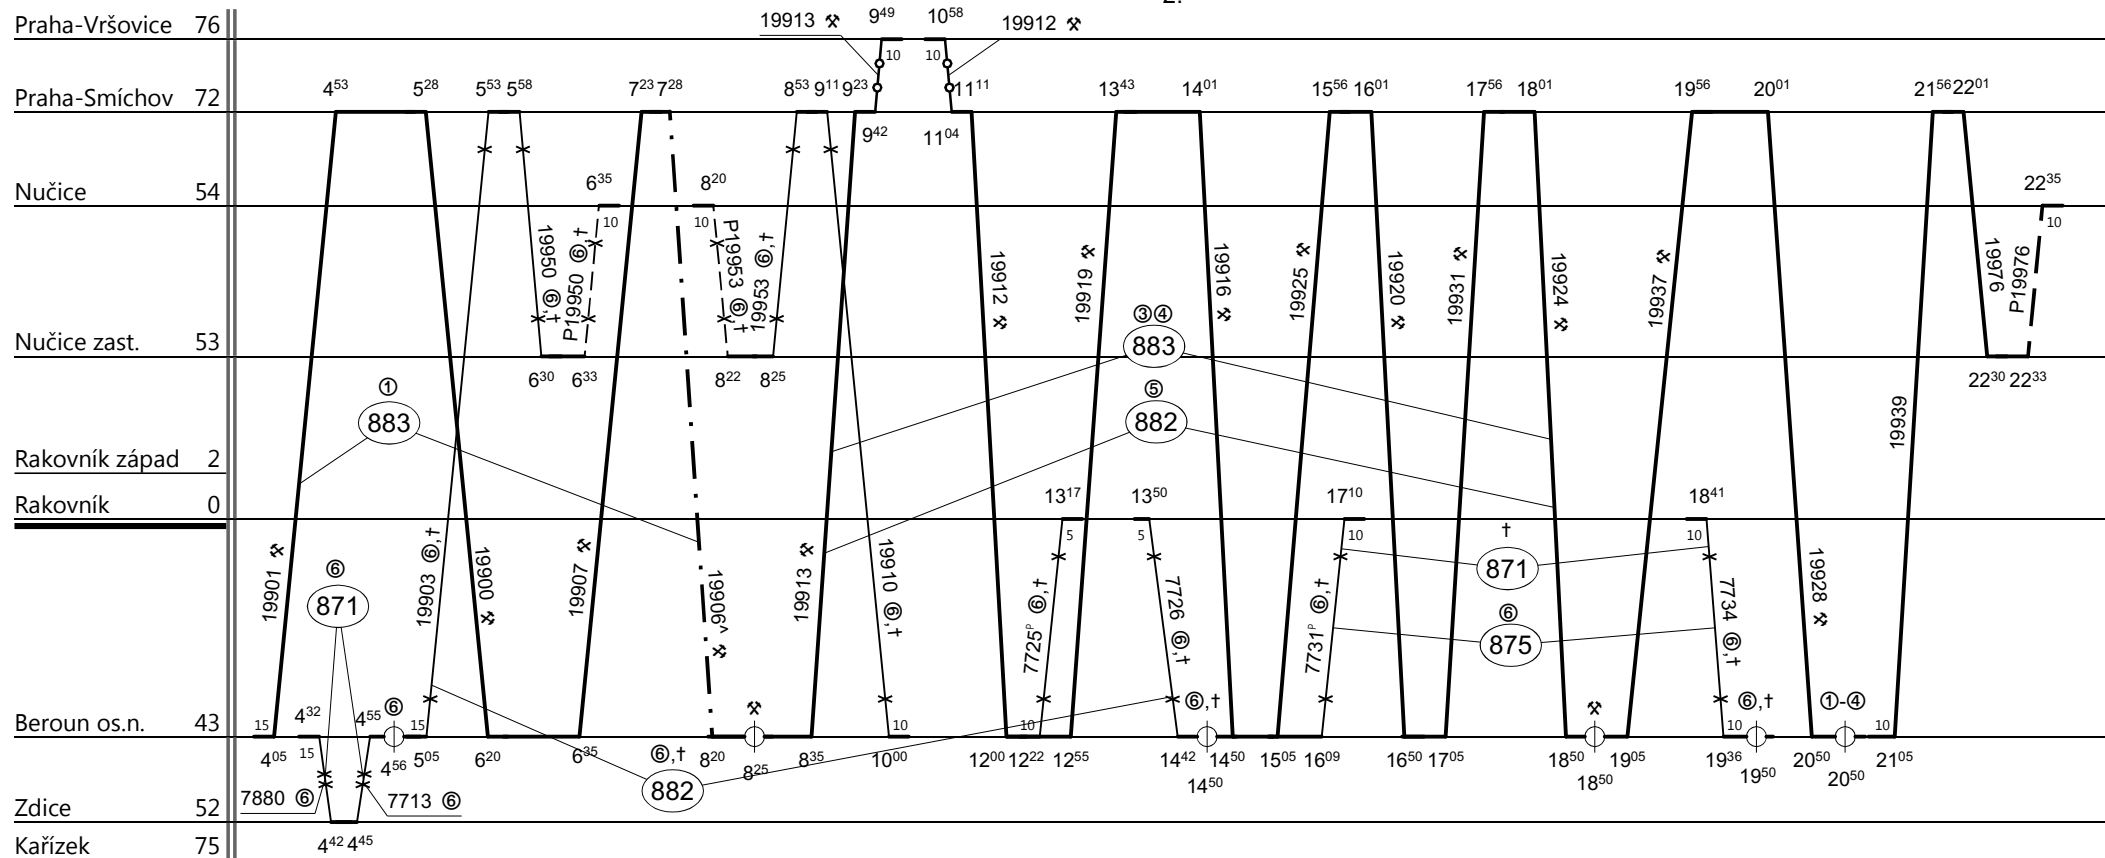

7737 © TD 6 -> 7710 † TD 1

7735 † TD 3 -> 7710 © TD 1

Neoznačené vlaky vedou strojv. tur. sk. 881

Praha-Vršovice	76
Praha-Smíchov	72
Nučice	54
Nučice zast.	53
Rakovník západ	2
Rakovník	0
Beroun os.n.	43
Zdice	52
Kařízek	75

7738 © TD 6 -> 19907 ① TD 6

19926 † TD 6 -> 19903 ① TD 5

Neoznačené vlaky vedou strojv. tur. sk. 881

Praha-Vršovice	76
Praha-Smíchov	72
Nučice	54
Nučice zast.	53
Rakovník západ	2
Rakovník	0
Beroun os.n.	43
Zdice	52
Kařízek	75

7719 † TD 5 -> 7712 ① TD 7