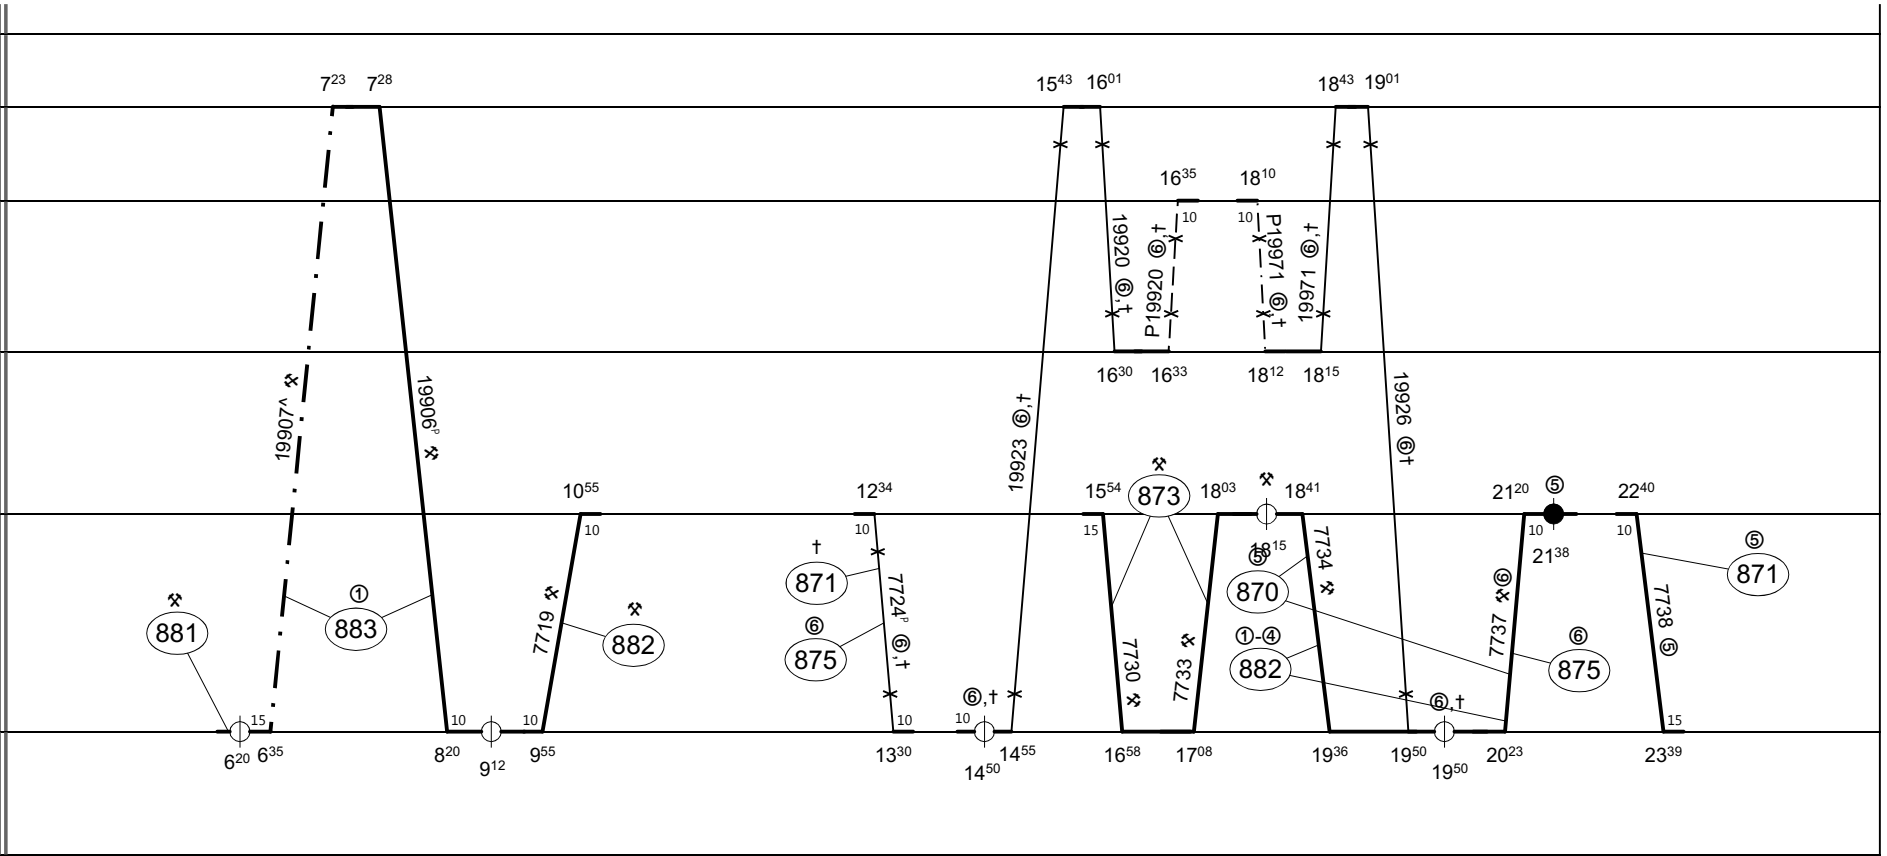

7737 © TD 6 -> 7710 † TD 1

7735 † TD 3 -> 7710 © TD 1

Neoznačené vlaky vedou strojv. tur. sk. 881

Praha-Vršovice	76
Praha-Smíchov	72
Nučice	54
Nučice zast.	53
Rakovník západ	2
Rakovník	0
Beroun os.n.	43
Zdice	52
Kařízek	75

7738 © TD 6 -> 19907 ① TD 6

19926 † TD 6 -> 19903 ① TD 5

Neoznačené vlaky vedou strojv. tur. sk. 881

Praha-Vršovice	76
Praha-Smíchov	72
Nučice	54
Nučice zast.	53
Rakovník západ	2
Rakovník	0
Beroun os.n.	43
Zdice	52
Kařízek	75

7719 † TD 5 -> 7712 ① TD 7