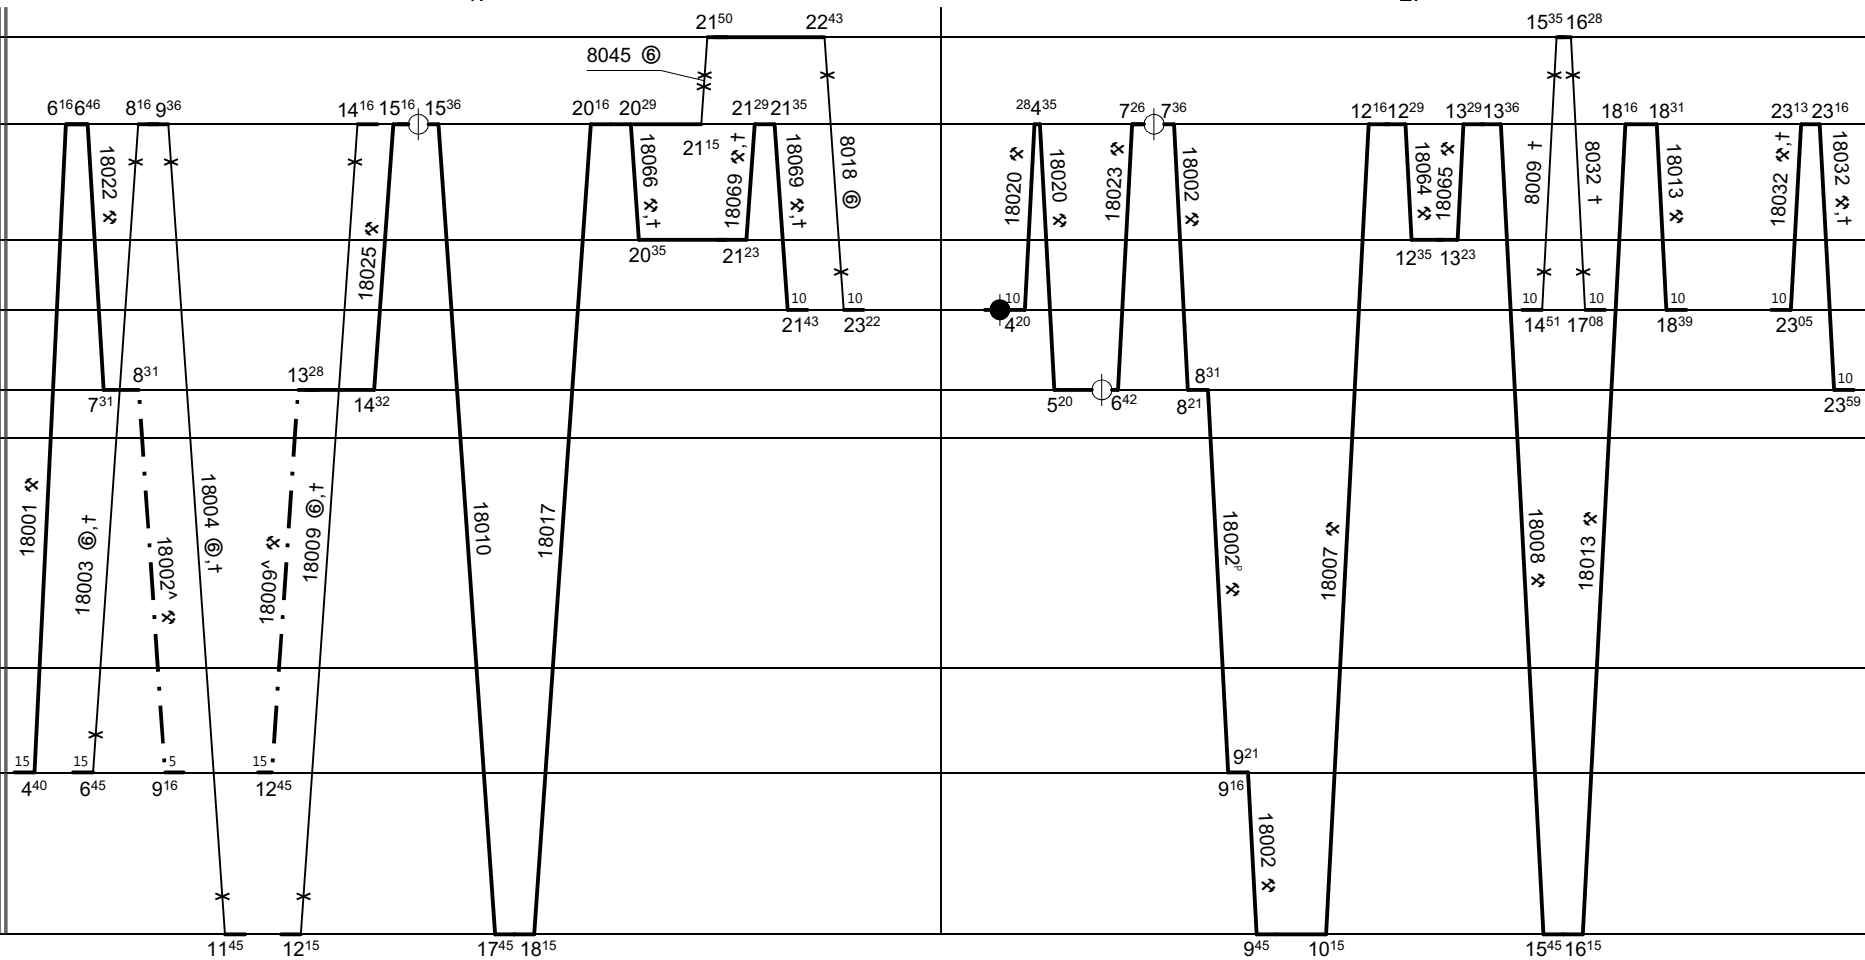

Č.Budějovice 86

Čičenice 56

Vodňany 52

Protivín 63

Prachatice 28

Strakonice 71

Lenora 10

Volary 0

Černý Kříž 6

Stožec 10

Nové Údolí 14

1.

2.

Vozidlo řady: 814+914

3.

1 a