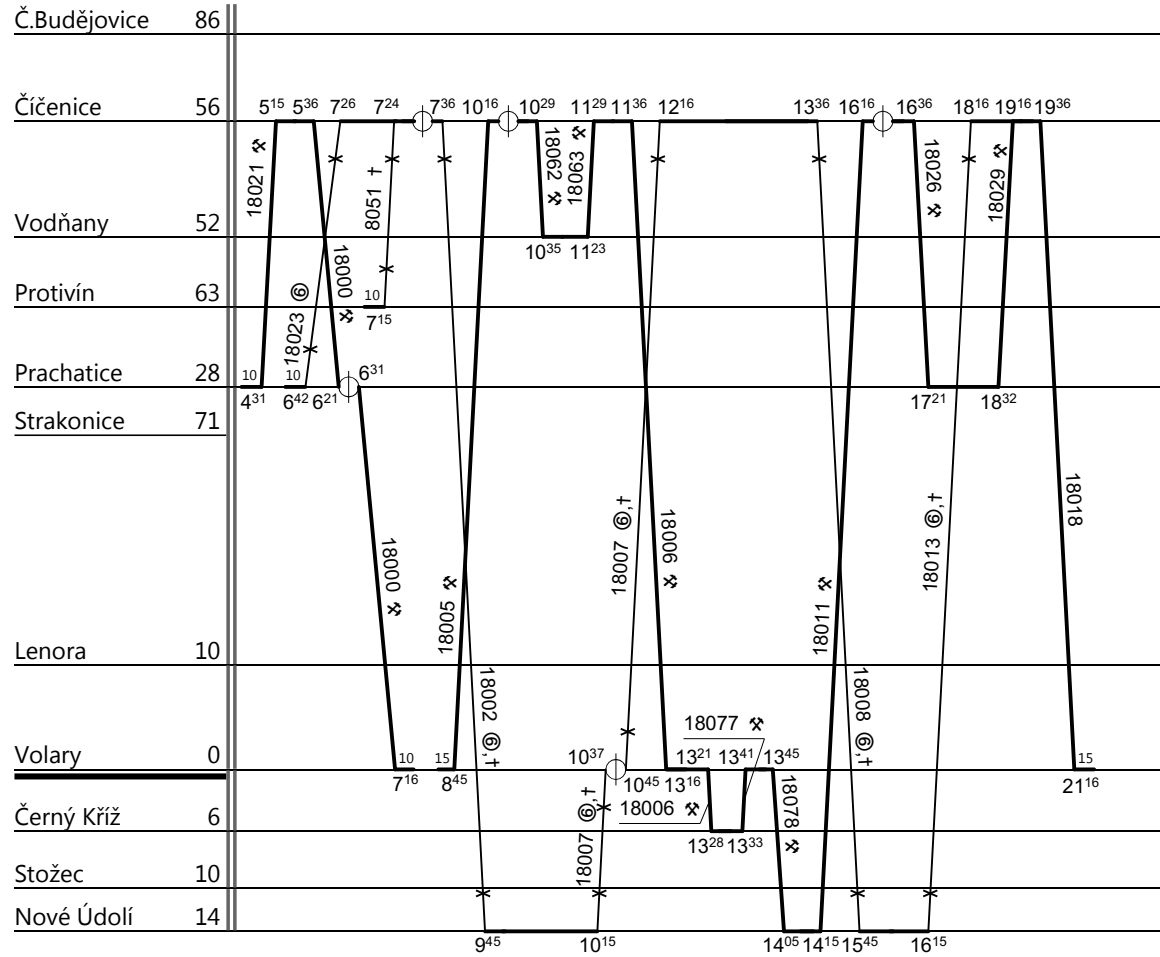

Černý Kříž 6

Stožec 10

Nové Údolí 14

1.

2.

Vozidlo řady: 814+914

3.

1 a