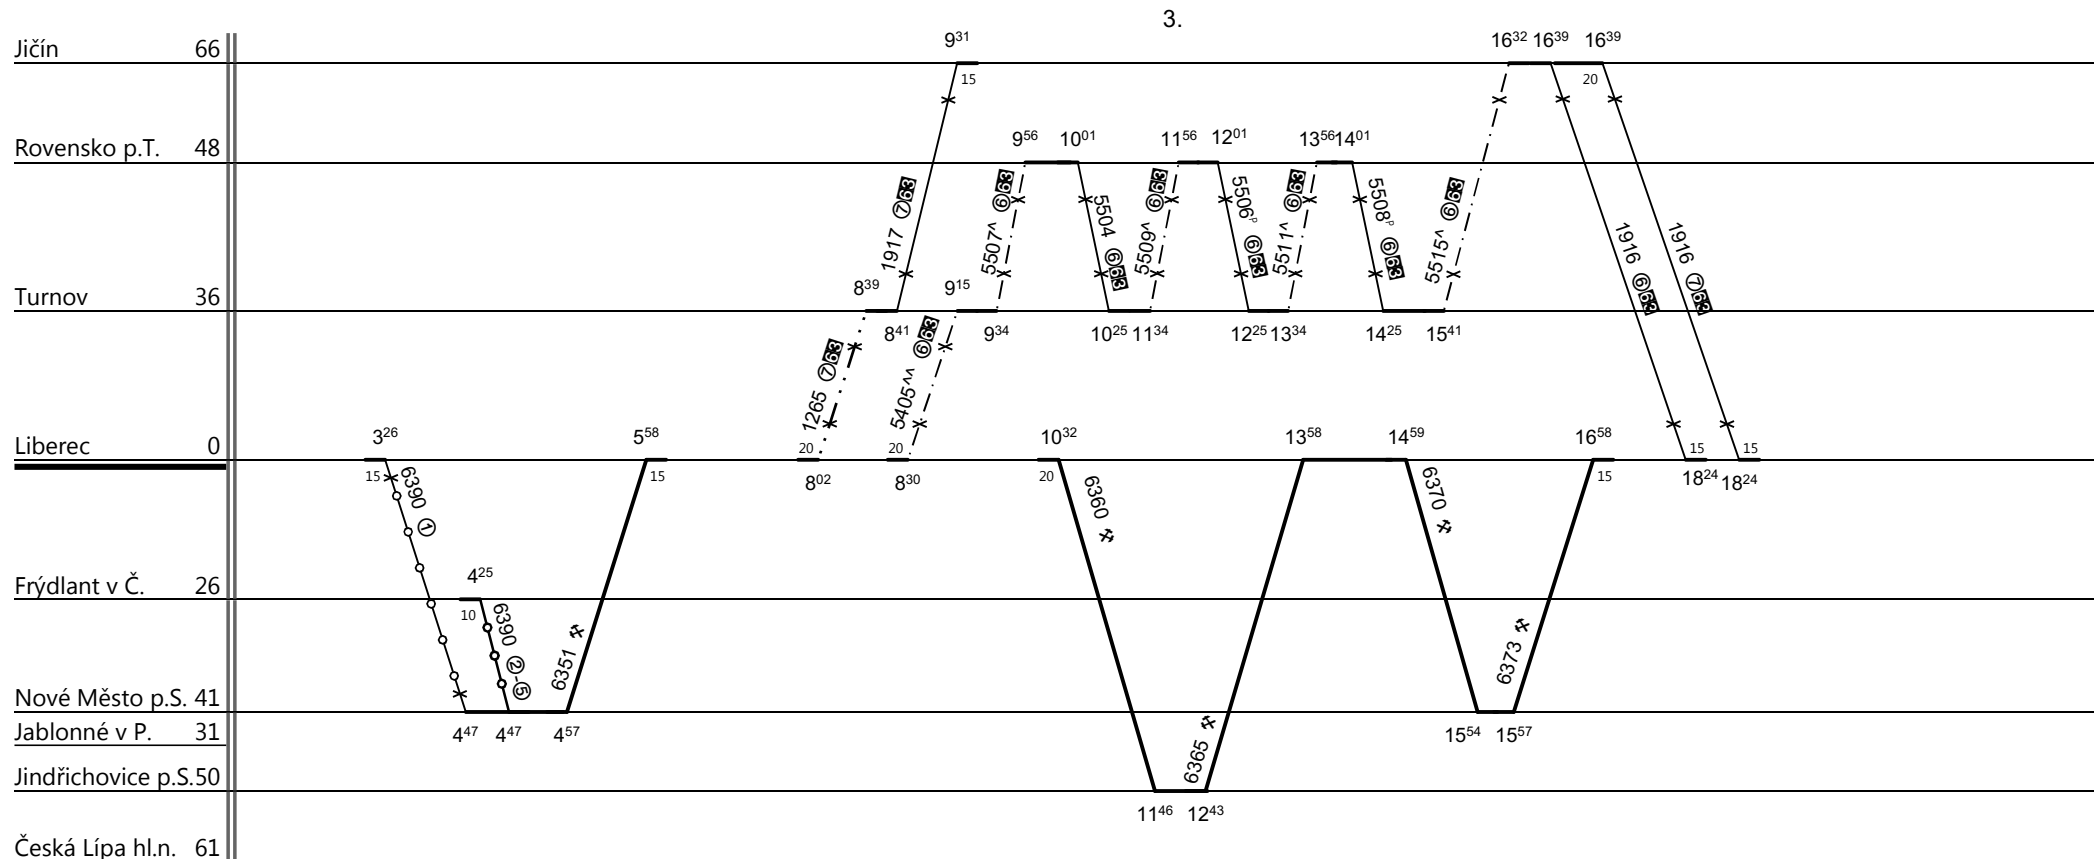

Jičín	66
Rovensko p.T.	48
Turnov	36
Liberec	0
Frýdlant v Č.	26
Nové Město p.S.	41
Jablonné v P.	31
Jindřichovice p.S.	50
Česká Lípa hl.n.	61

↑ 1916 ⑦ od 14.V. do 1.X. a 6.VII. → 6390 jede v ① od 15.V. do 2.X. a 7.VII.

⑥③ jede od 29.V. do 24.IX. a 5.VII., 6.VII.,