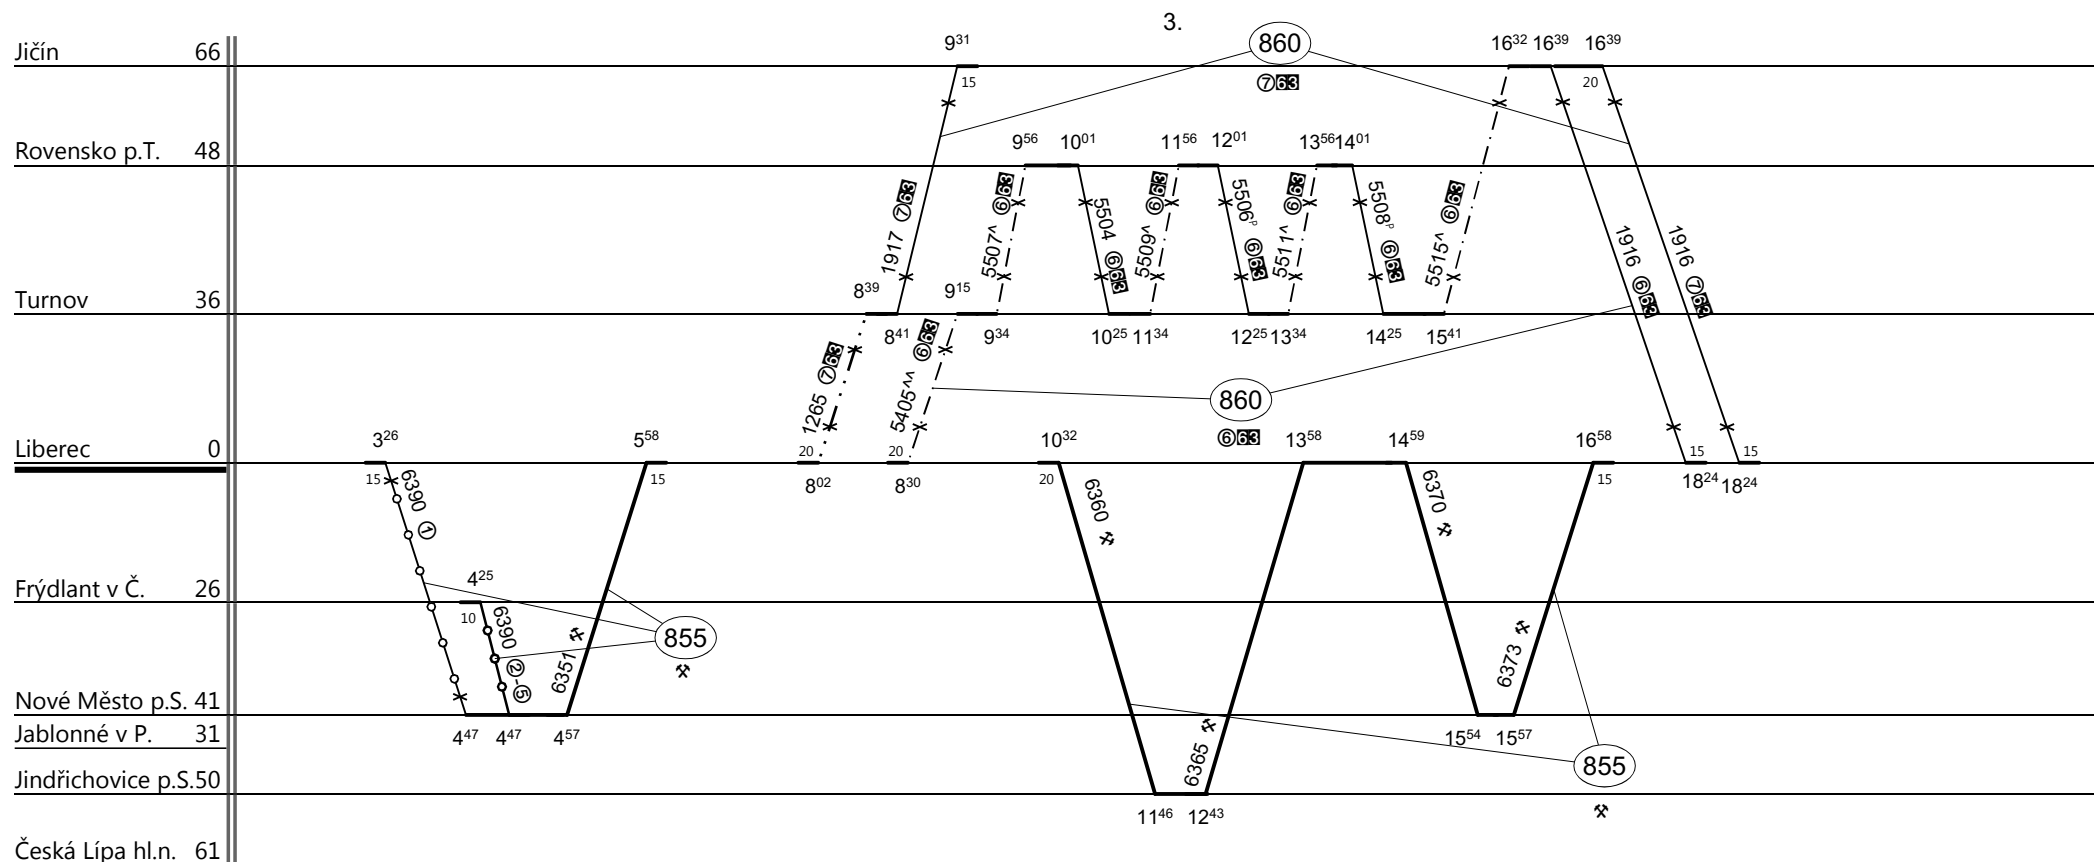

842 PHA

846 PHA

Odbor kolejových vozidel

Depo kolejových vozidel: **ČESKÁ TŘEBOVÁ**

Provozní jednotka : **Liberec**

List číslo : **183**

Platí od : **31.10.2017**

Oprava číslo: **2**

Nahrazuje: **183**

Poznámky:

Druh vlaků: **Os,Sp,R,Sv**

Turnusová skupina: **856**

↑ 1916 ⊗ od 14.V. do 1.X. a 6.VII. -> 6390 jede v ⊗ od 15.V. do 2.X. a 7.VII.

⊗ jede od 29.IV. do 24.IX. a 5.VII.,6.VII.,

Vozidlo řady: **814**