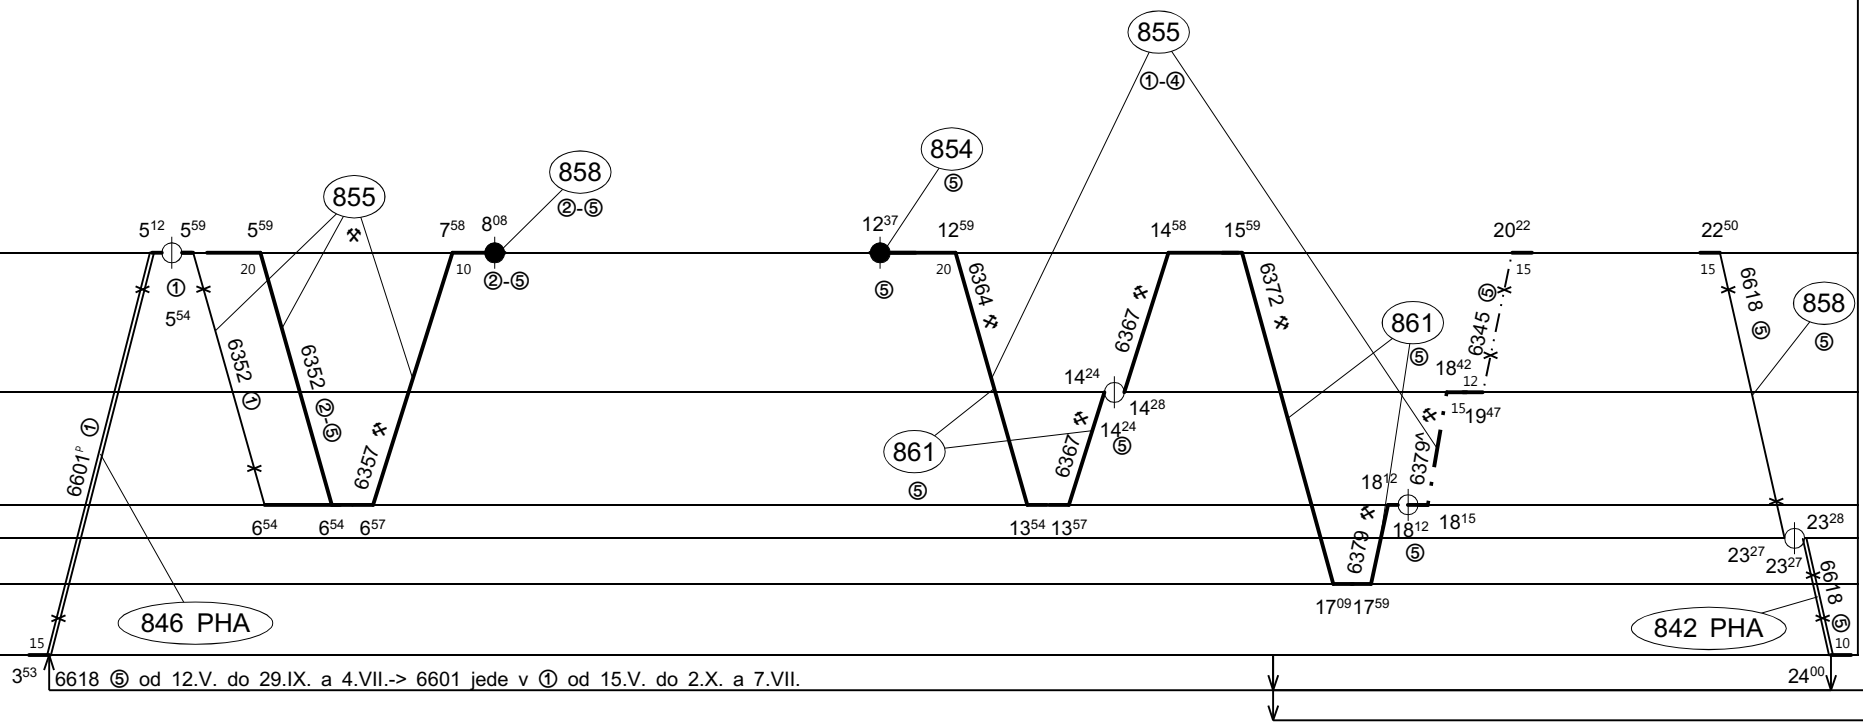

Jičín	66
Rovensko p.T.	48
Turnov	36
Liberec	0
Frýdlant v Č.	26
Nové Město p.S.	41
Jablonné v P.	31
Jindřichovice p.S.	50
Česká Lípa hl.n.	61

353 6618 5 od 12.V. do 29.IX. a 4.VII.-> 6601 jede v 1 od 15.V. do 2.X. a 7.VII.

842 PHA

846 PHA