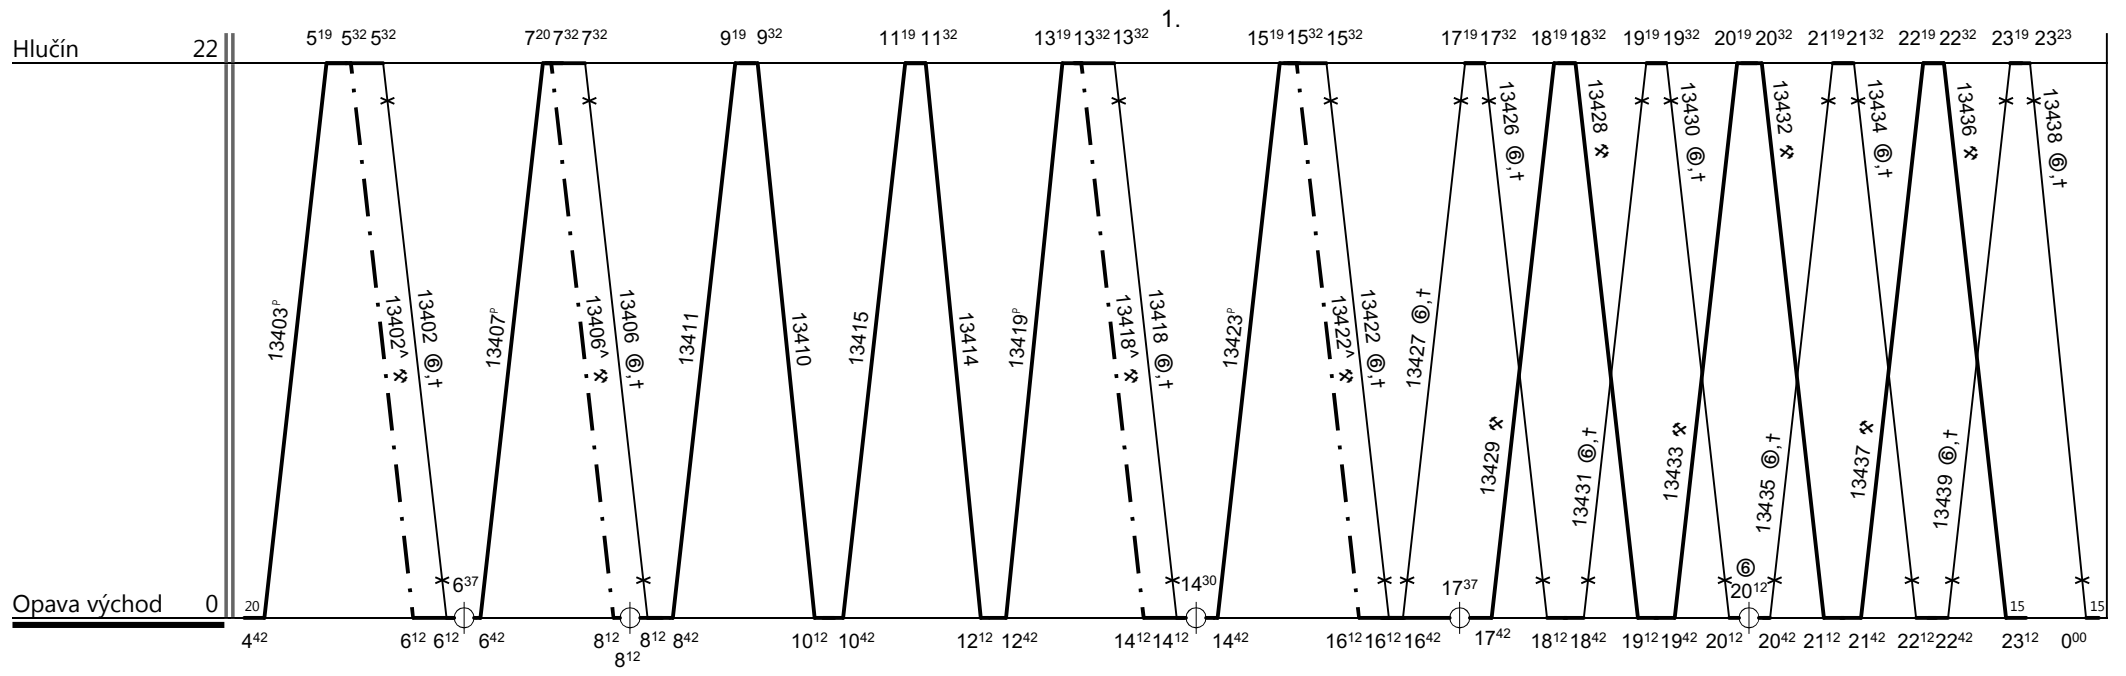

Turnusová skupina:

Všechny vlaky obsazuje TS 851