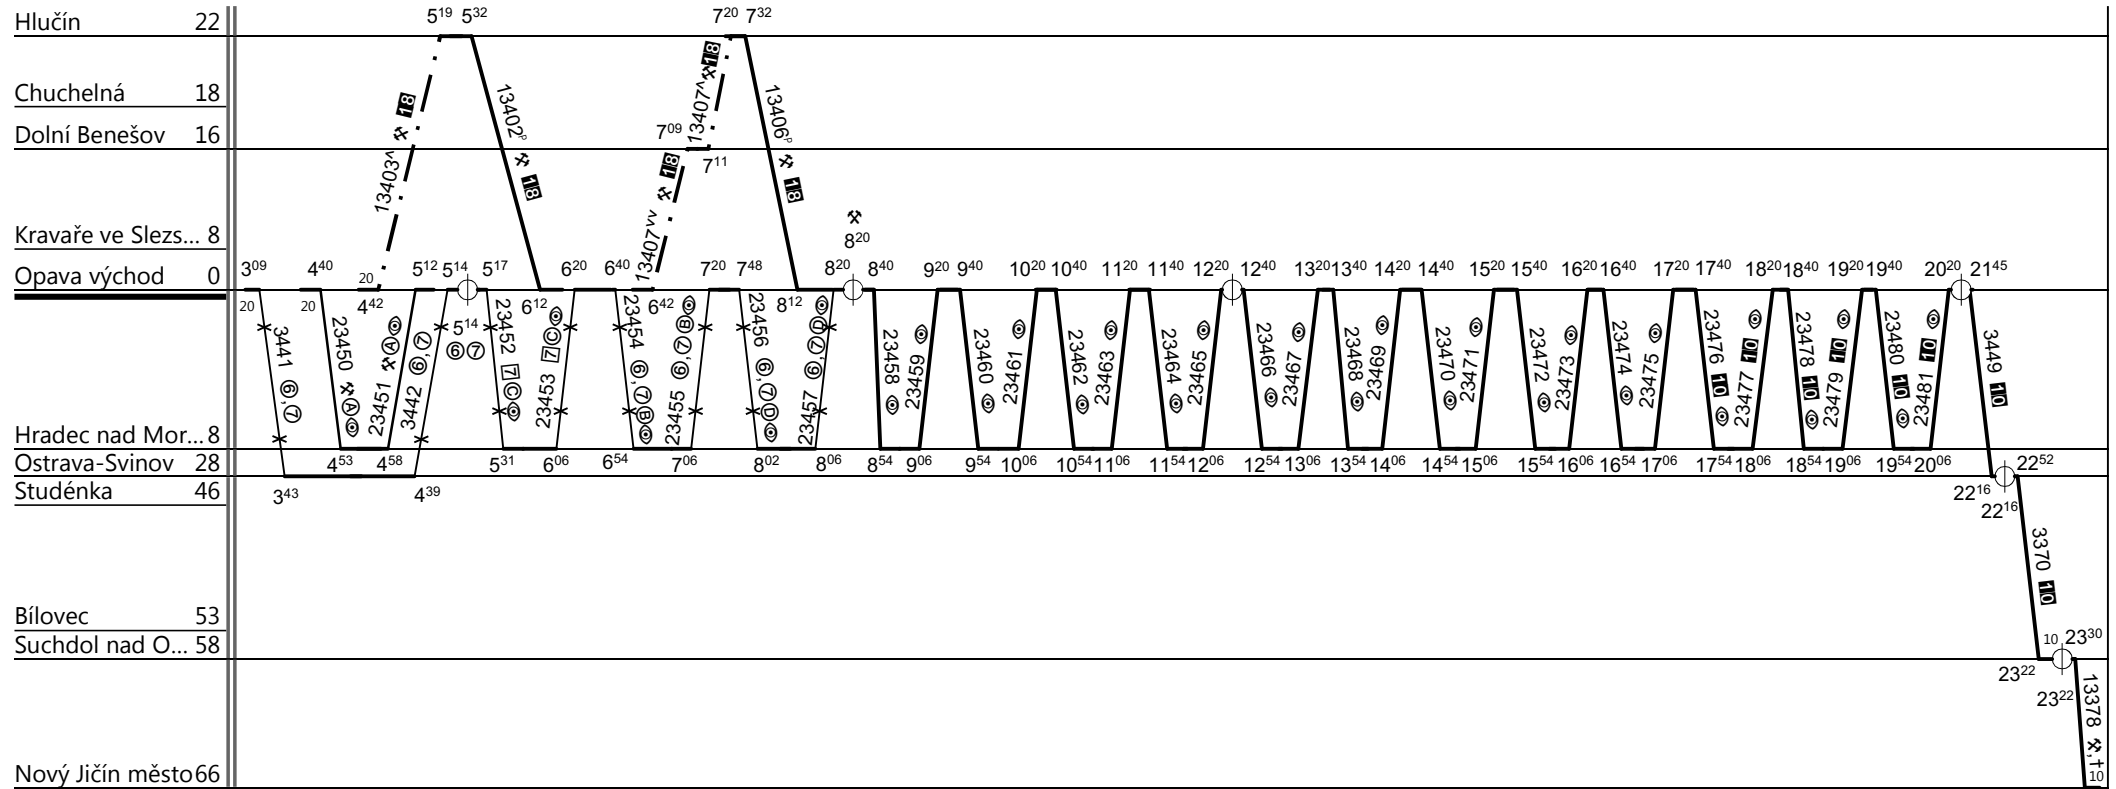

1.

Ⓐ - jede 3.VII.-1.IX., 23.XII.

Ⓑ - jede v Ⓒ a † do 25.VI. a od 9.IX. a 23., 27.-30.XII., nejede 25.XII., 1.I., od 1.VII. do 3.IX. jede denně

Ⓒ - jede v Ⓒ do 1.VII. a od 9.IX. a 23., 27.-30.XII., 14.IV., 28.IX., 17.XI., nejede 15.IV., 18.XI., od 3.VII. do 2.IX. jede v ✱, Ⓒ a 5.VII.

Ⓓ - jede v Ⓒ a † do 25.VI. a od 9.IX. a 23.-30.XII., od 1.VII. do 3.IX. jede denně

10 - nejede 24., 31.XII. 18 - jede v ✱, nejede 23. - 30.XII., 3.VII. - 1.IX. Ⓞ - 0/0-s s komerční činností

Hlučín 22

Chuchelná 18