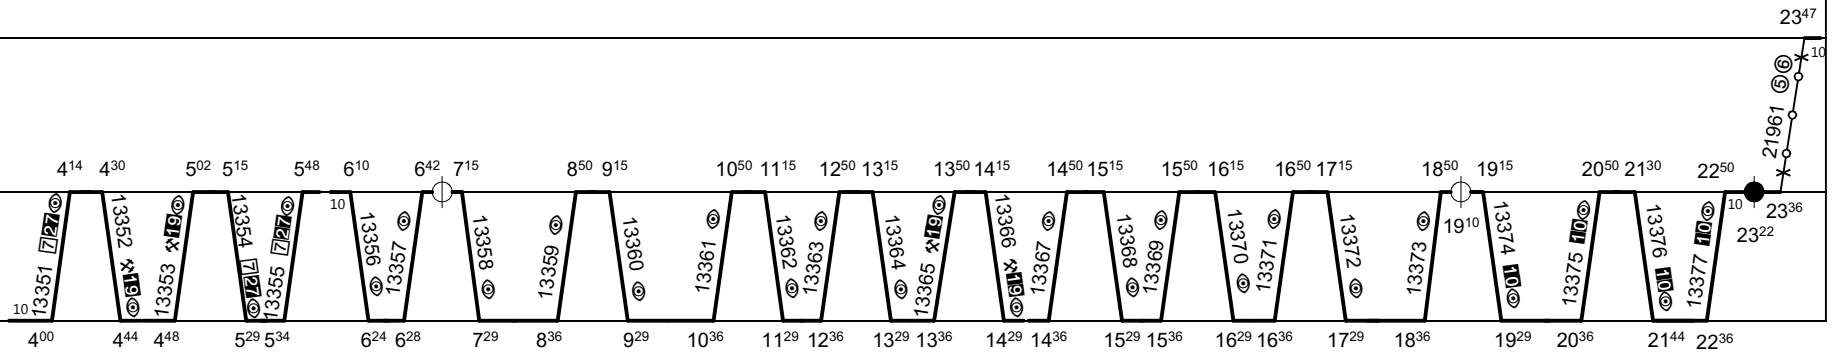

Hlučín 22

Chuchelná 18

Dolní Benešov 16

Kravaře ve Slezs... 8

Opava východ 0

Hradec nad Mor... 8

Ostrava-Svinov 28

Studénka 46

Bílovec 53

Suchdol nad O... 58

Nový Jičín město66

10 - nejede 24., 31.XII.

19 - jede v ✕, nejede 23. – 30.XII.

27 - jede v ✕, **Ⓢ** a 14.IV., 5.VII., 28.IX., 17.XI., nejede 15.IV., 18.XI.

Ⓢ - 0/0-S s komerční činností