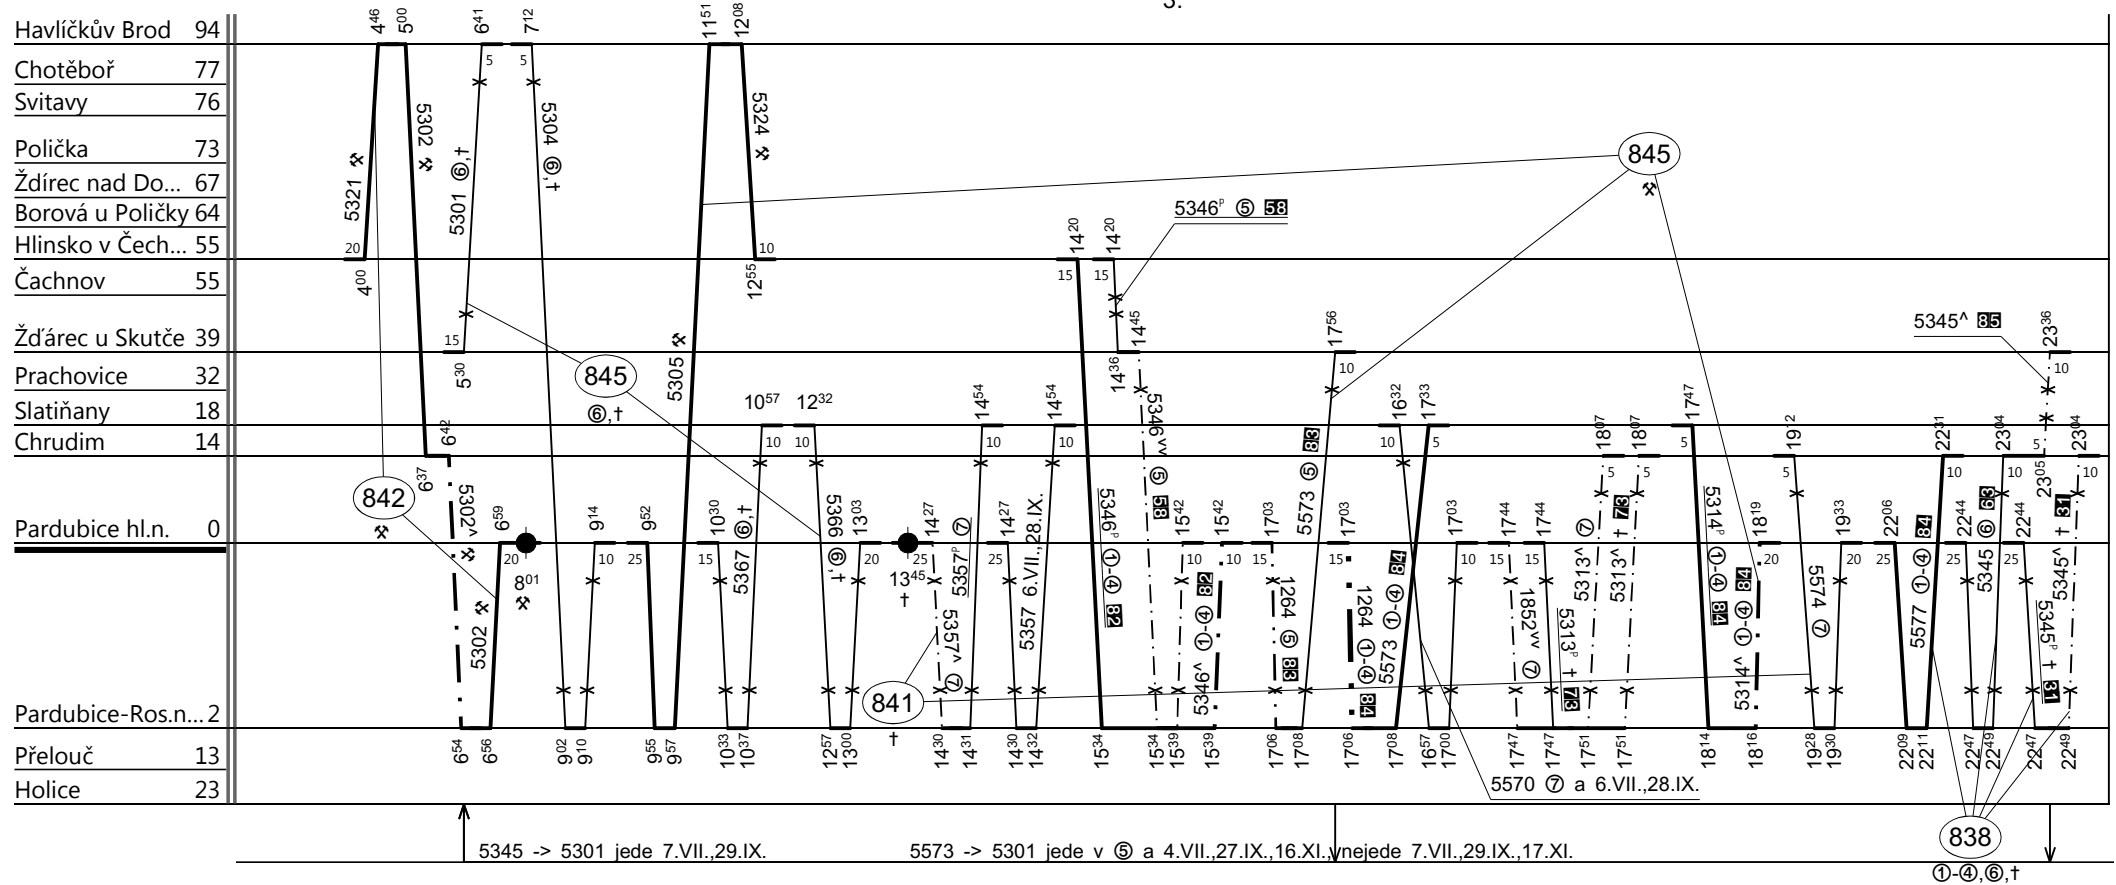

5313 -> 5354 jede 29.IX., 27.X. 5313 -> 5354 jede v ⑤ od 8.IX. a 27.IX., 16.XI., nejede 29.IX., 27.X., 17.XI.

- 20 jede v ① a 18.IV., 2., 9.V., nejede 26.XII., 17.IV., 1., 8.V.
- 54 jede 28.IX.
- 56 jede v ②-⑤, nejede 28.IX., 17.XI.
- 58 jede v ⑤ a 27.IX., 25.X., 16.XI., nejede 29.IX., 27.X., 17.XI.
- 59 jede v ①-④ od 4.IX. a 29.IX., 27.X., nejede 27., 28.IX., 25.X., 16.XI.

- 64 jede v ⑥, nejede 28.X.
 - 65 jede v ⑥, nejede 28.X., 18.XI.
 - 81 jede 28.X., 17.XI.
- Ostatní výkony provádí strojvedoucí t.sk. 842.

- 31** jede v †, nejede 24.,25.XII.,14.,16.,30.IV.,7.V.,5.VII.,28.X.,17.XI.
58 jede v ⑤ a 27.IX.,25.X.,16.XI., nejede 29.IX.,27.X.,17.XI.
62 jede v ⑥ a 17.XI., nejede 18.XI.
63 jede v ⑥ a 17.XI.
73 jede 28.IX.,18.XI.
82 jede v ①-④ od 4.IX. a 29.IX.,27.X., nejede 27.,28.IX.,25.X.,16.XI.

- 92 jede v 1-4 a 7, nejede 27.IX.,16.XI.
 - 93 jede v 6 od 9.IX. a 28.IX.,17.XI., nejede 2.IX.,18.XI.
- Ostatní výkony provádí strojvedoucí t.sk. 842.

31 jede v †, nejede 24.,25.XII.,14.,16.,30.IV.,7.V.,5.VII.,28.X.,17.XI.

Ostatní výkony provádí strojvedoucí t.sk. 842.