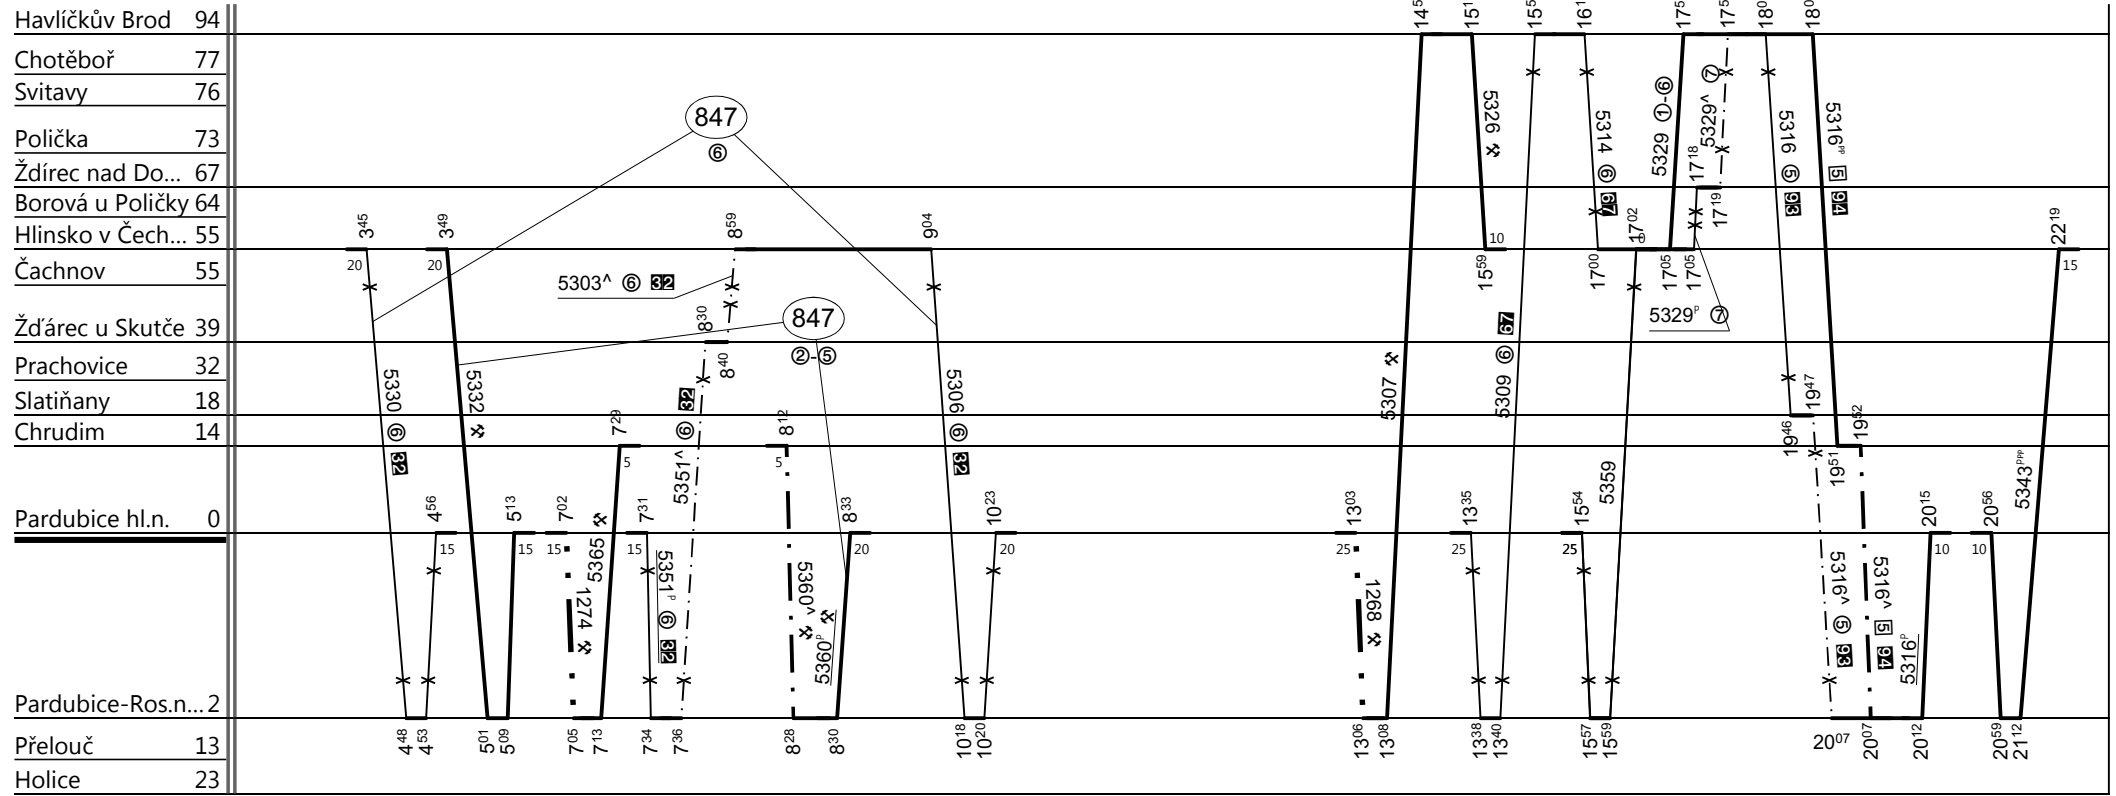

5313 -> 5354 jede 29.IX., 27.X. 5313 -> 5354 jede v ⑤ od 8.IX. a 27.IX., 16.XI., nejede 29.IX., 27.X., 17.XI.

- 20 jede v ① a 18.IV., 2., 9.V., nejede 26.XII., 17.IV., 1., 8.V.
- 54 jede 28.IX.
- 56 jede v ②-⑤, nejede 28.IX., 17.XI.
- 58 jede v ⑤ a 27.IX., 25.X., 16.XI., nejede 29.IX., 27.X., 17.XI.
- 59 jede v ①-④ od 4.IX. a 29.IX., 27.X., nejede 27., 28.IX., 25.X., 16.XI.

- 64 jede v ⑥, nejede 28.X.
 - 65 jede v ⑥, nejede 28.X., 18.XI.
 - 81 jede 28.X., 17.XI.
- Ostatní výkony provádí strojvedoucí t.sk. 842.

- 31** jede v †, nejede 24.,25.XII.,14.,16.,30.IV.,7.V.,5.VII.,28.X.,17.XI.
58 jede v ⑤ a 27.IX.,25.X.,16.XI., nejede 29.IX.,27.X.,17.XI.
62 jede v ⑥ a 17.XI., nejede 18.XI.
63 jede v ⑥ a 17.XI.
73 jede 28.IX.,18.XI.
82 jede v ①-④ od 4.IX. a 29.IX.,27.X., nejede 27.,28.IX.,25.X.,16.XI.

- 92 jede v 1-4 a 7, nejede 27.IX.,16.XI.
 - 93 jede v 6 od 9.IX. a 28.IX.,17.XI., nejede 2.IX.,18.XI.
- Ostatní výkony provádí strojvedoucí t.sk. 842.

31 jede v †, nejede 24.,25.XII.,14.,16.,30.IV.,7.V.,5.VII.,28.X.,17.XI.

Ostatní výkony provádí strojvedoucí t.sk. 842.