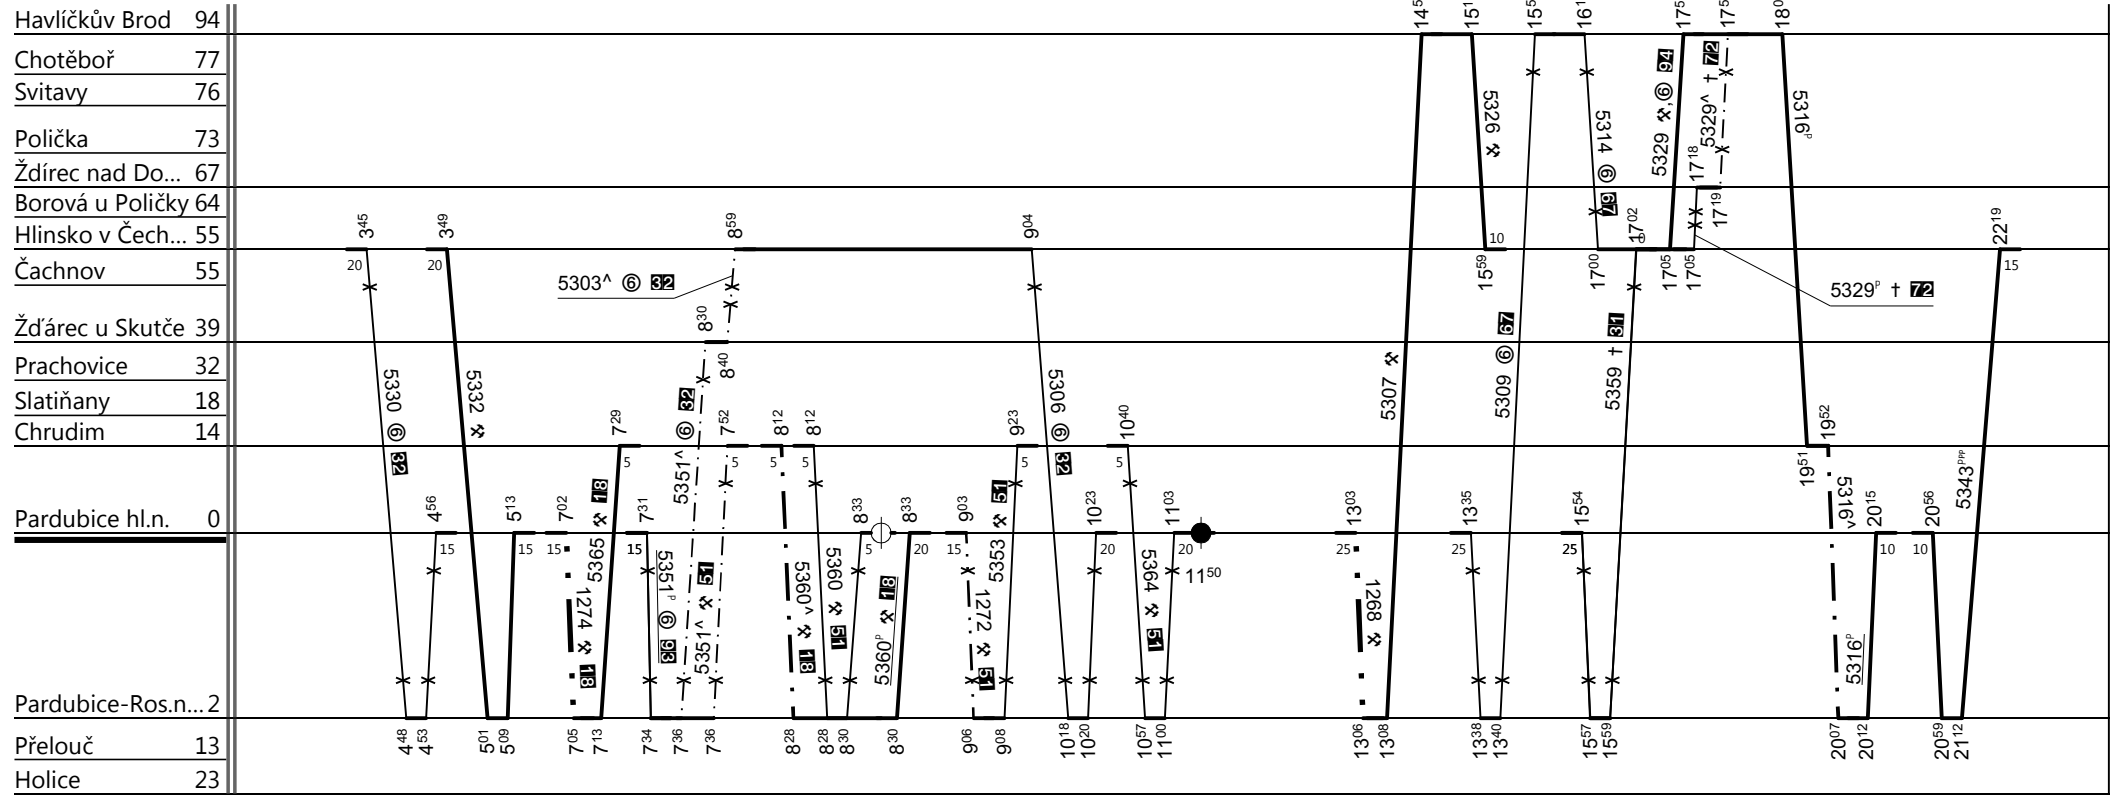

**70** jede v ⊕ a 6.VII.,18.XI.

**74** jede v ⊕ a 6.VII.,28.IX.

**75** jede v ⊕ a 6.VII.

**32** jede v ①-④ do 29.VI. a od 4.IX. a 29.IX.,27.X., nejede 27.,28.IX., 25.X.,16.XI., 3.VII.-1.IX. jede v ✕

Havlíčkův Brod	94
Chotěboř	77
Svitavy	76
Polička	73
Ždírec nad Do...	67
Borová u Poličky	64
Hlinsko v Čech...	55
Čachnov	55
Žďárec u Skutče	39
Prachovice	32
Slatiňany	18
Chrudim	14
Pardubice hl.n.	0
Pardubice-Ros.n...	2
Přelouč	13
Holice	23

- 13** jede v ✱, nejede 23.-30.XII.,3.VII.-1.IX.
- 32** jede v ⊖ a 14.IV.,5.VII.,28.IX.,17.XI., nejede 15.IV.,18.XI.
- 51** jede v ✱ 3.VII.-1.IX.
- 65** jede v ⊖, nejede 28.X.,18.XI.
- 70** jede v ⑦ a 6.VII.,18.XI.
- 76** jede v ⑦ a 6.VII.
- 87** jede v ✱ do 30.VI. a od 4.IX.

- 83** jede v ⊖ do 1.VII. a od 9.IX. a 28.IX.,17.XI., nejede 18.XI., 3.VII.-2.IX. jede v ✱,⊖ a 5.VII.
- 89** jede 5.VII.,28.IX.,28.X.,17.XI.
- 90** jede 5.VII.,28.IX.,28.X.,17.,18.XI.
- 91** jede v ⑤ a 4.VII.,27.IX.,16.XI., nejede 17.XI.
- 92** jede v ①-④ a ⑦, nejede 4.,5.VII.,27.IX.,16.XI.
- 93** jede v ⊖ do 1.VII. a od 9.IX. a 28.IX.,17.XI., nejede 2.IX.,18.XI., 3.VII.-1.IX. jede v ✱,⊖ a 5.VII.