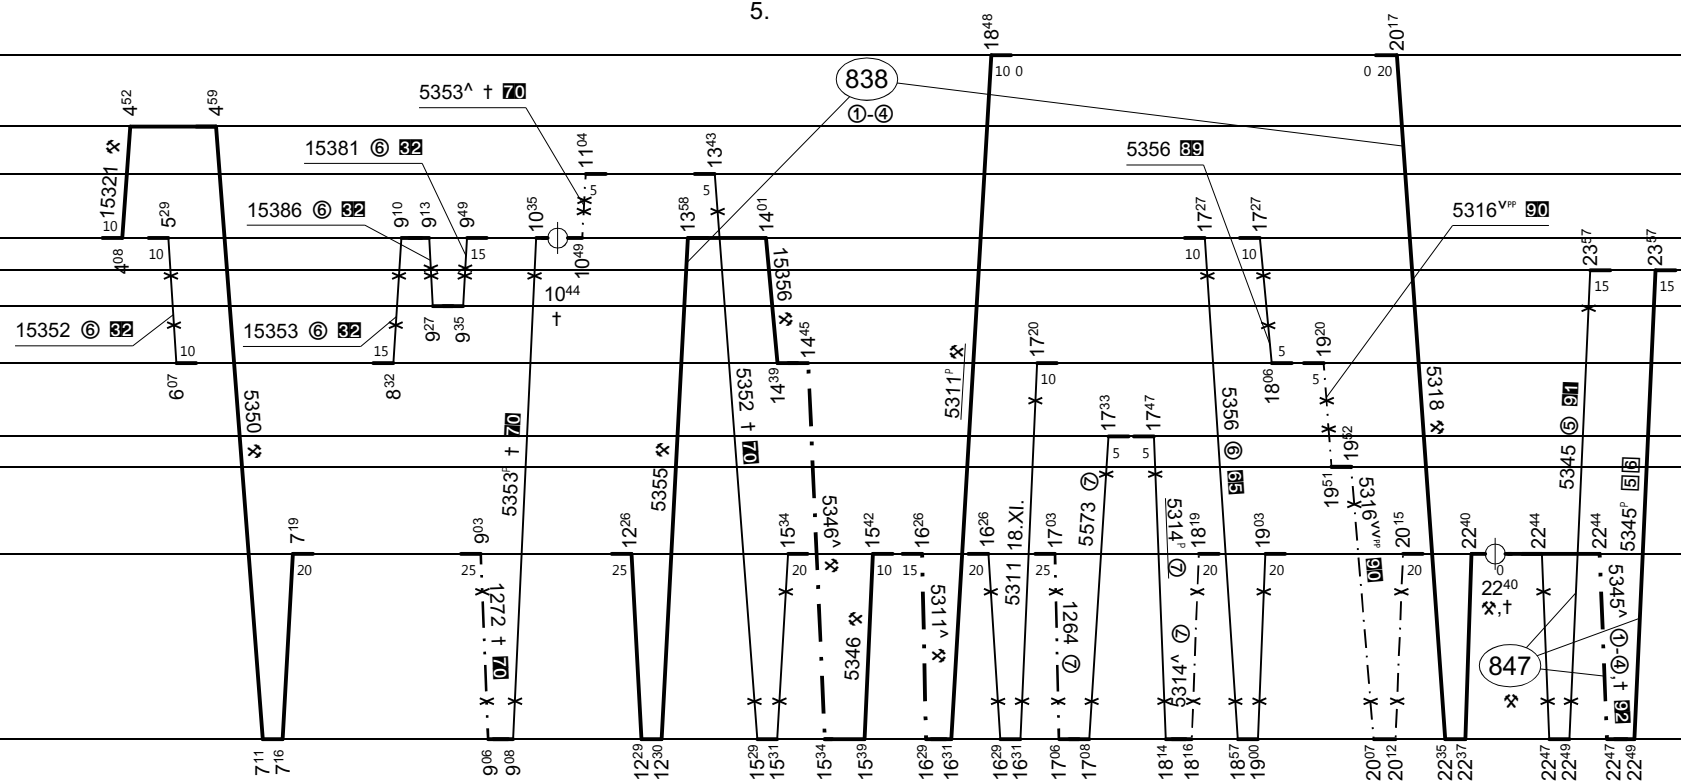

Havlíčkův Brod	94
Chotěboř	77
Svitavy	76
Polička	73
Ždírec nad Do...	67
Borová u Poličky	64
Hlinsko v Čech...	55
Čachnov	55
Žďárec u Skutče	39
Prachovice	32
Slatiňany	18
Chrudim	14
Pardubice hl.n.	0
Pardubice-Ros.n...	2
Přelouč	13
Holice	23

- 92 jede v 6 a 14.IV.,5.VII.,28.IX.,17.XI., nejede 15.IV.,18.XI.
- 95 jede v 6, nejede 28.X.,18.XI.
- 70 jede v 7 a 18.XI.
- 89 jede 28.IX.,28.X.,17.XI.
- 90 jede 28.IX.,28.X.,17.,18.XI.
- 91 jede v 5 a 27.IX.,16.XI., nejede 17.XI.

1. 92 jede v 1-4 a 7, nejede 27.IX.,16.XI.
   - 93 jede v 6 od 9.IX. a 28.IX.,17.XI., nejede 2.IX.,18.XI.
2. Ostatní výkony provádí strojvedoucí t.sk. 842.