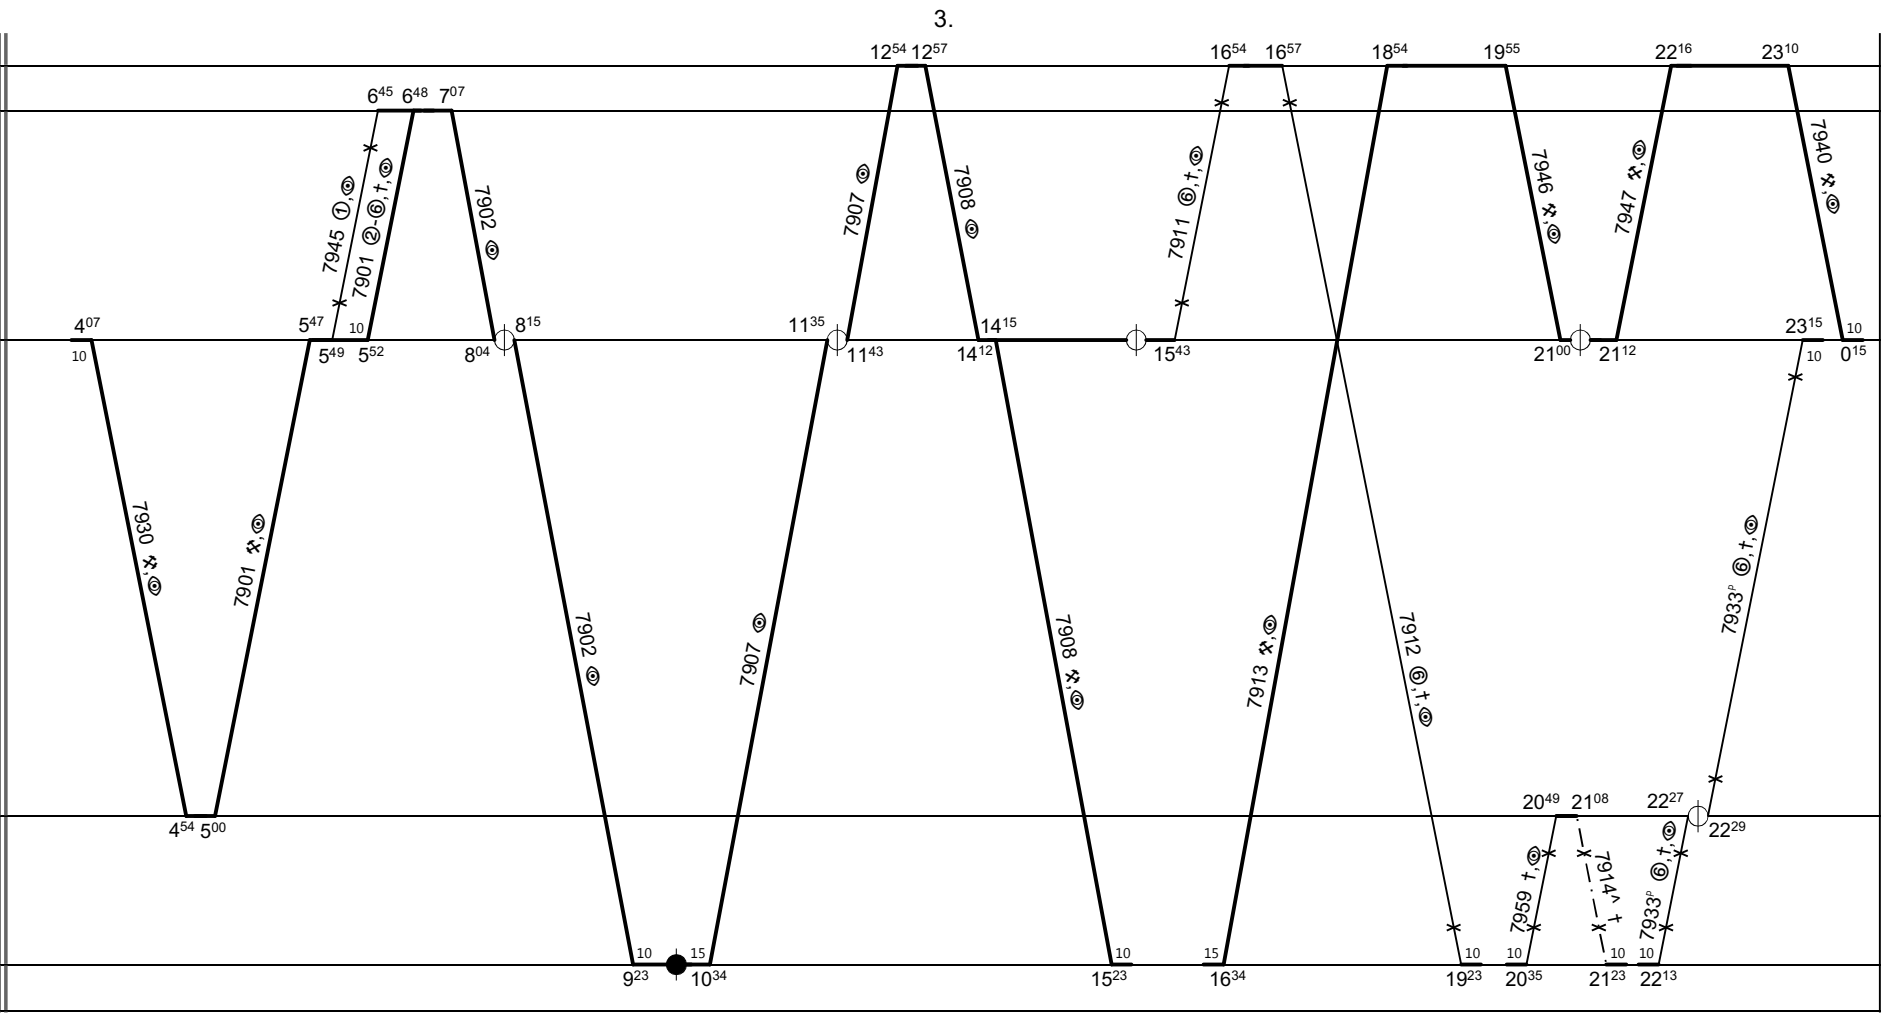

1.

Beroun	79
Zdice	70
Příbram	41
Březnice	22
Kasejovice	11
Blatná	0
Č.Budějovice	88
Vráž u Písku	49
Písek	49
Strakonice	28
Protivín	50
Ražice	42

Beroun	79
Zdice	70
Příbram	41
Březnice	22
Kasejovice	11
<b>Blatná</b>	<b>0</b>
Č.Budějovice	88
Vráž u Písku	49
Písek	49
Strakonice	28
Protivín	50
Ražice	42