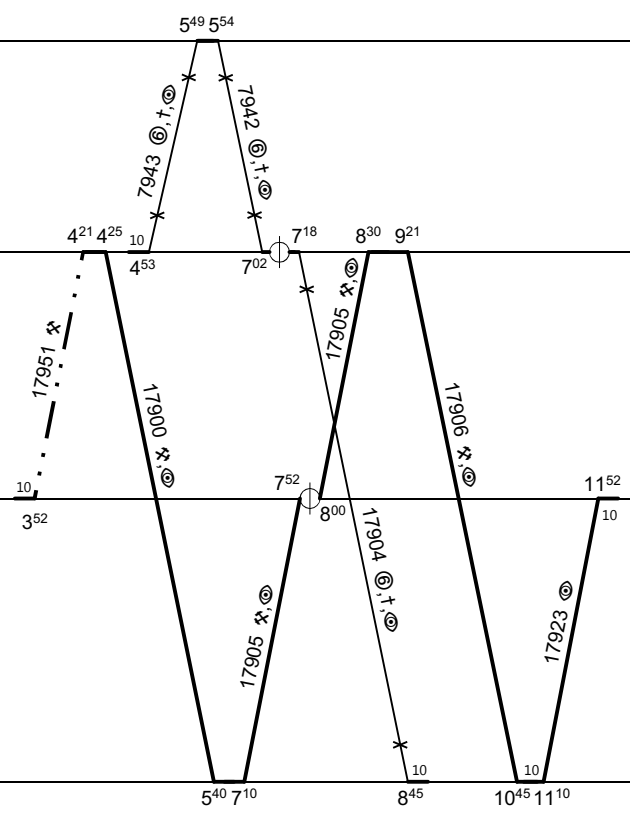

Beroun	79
Zdice	70
Příbram	41
Březnice	22
Kasejovice	11
Blatná	0
Č.Budějovice	88
Vráž u Písku	49
Písek	49
Strakonice	28
Protivín	50
Ražice	42

1.

Vozidlo řady: 814+914 NT

7940 ①-④; 7933 † (3.TD) -> 7943 ✕ (6.TD) ↓

Beroun	79
Zdice	70
Příbram	41
Březnice	22
Kasejovice	11
Blatná	0
Č.Budějovice	88
Vráž u Písku	49
Písek	49
Strakonice	28
Protivín	50
Ražice	42

27920 ①-④; 17925 † (5.TD) -> 17951 ✱ (4.TD)

27920 (⊕-⊗); 17925 † (5.TD) -> 17951 ✱ (4.TD)