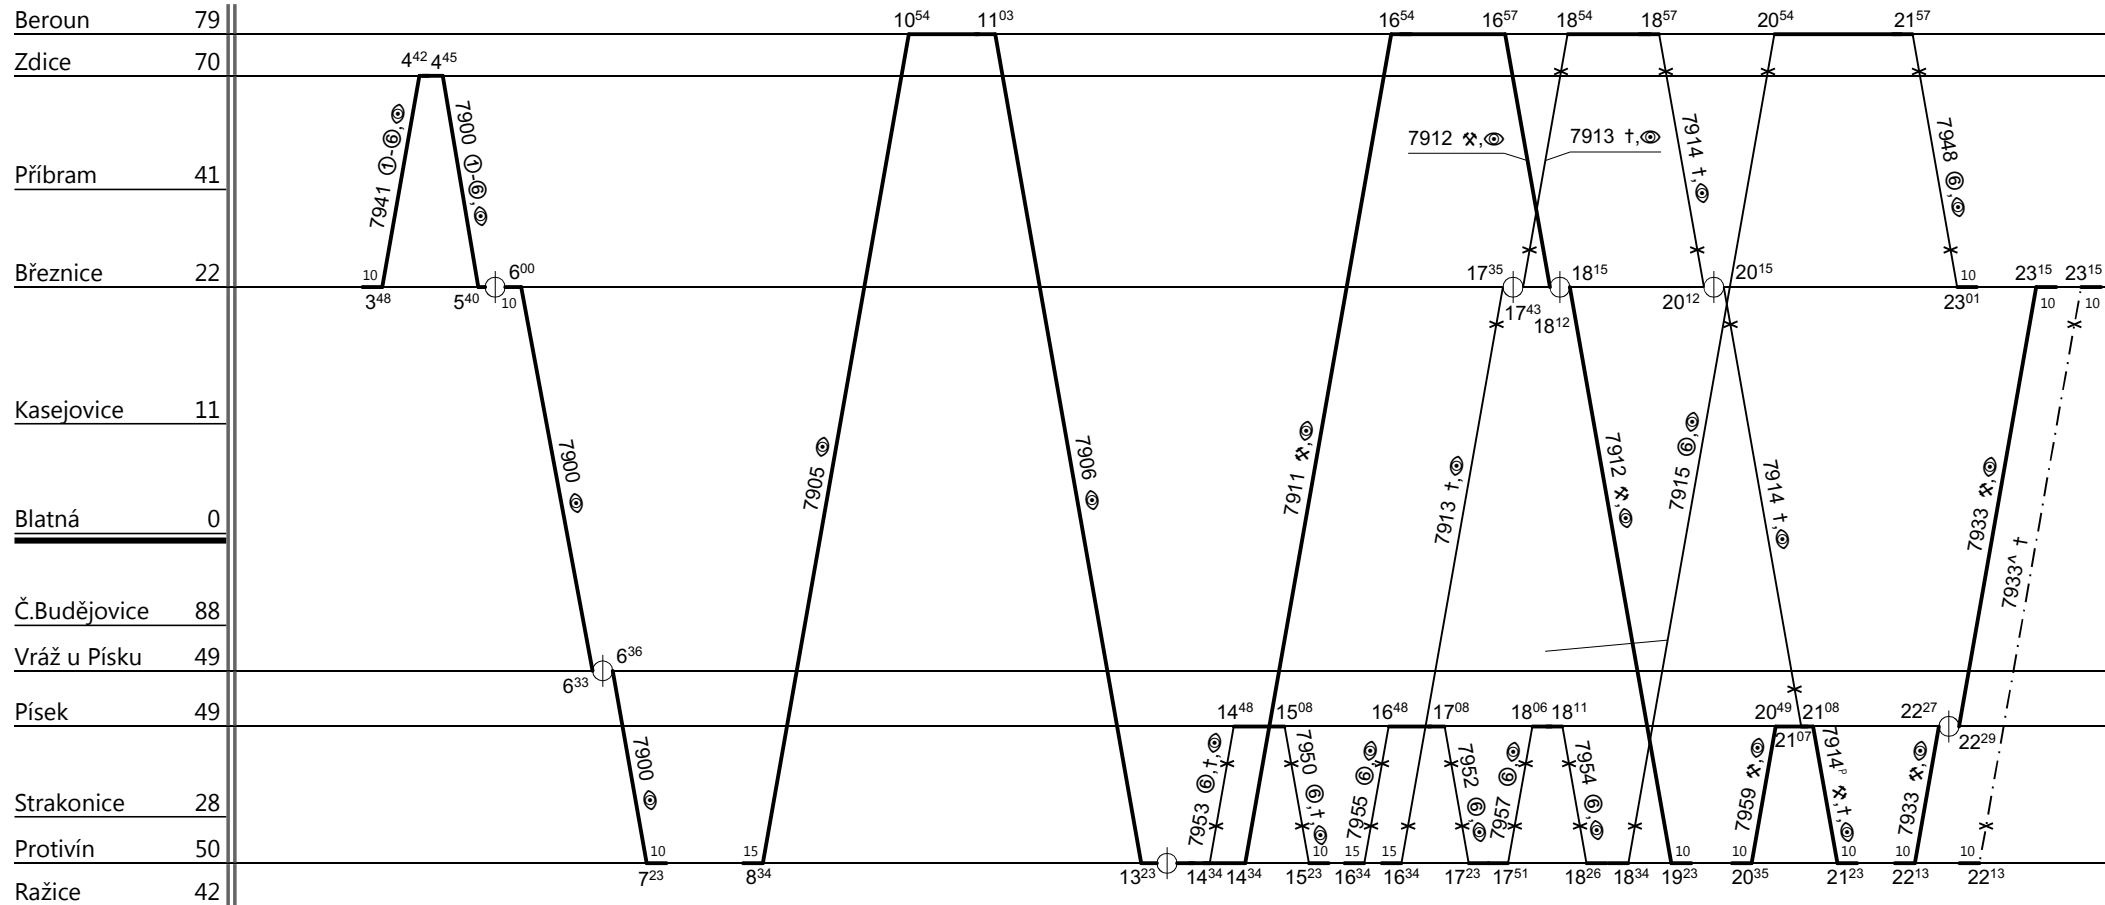

Beroun	79
Zdice	70
Příbram	41
Březnice	22
Kasejovice	11
Blatná	0
Č.Budějovice	88
Vráž u Písku	49
Písek	49
Strakonice	28
Protivín	50
Ražice	42

1.

Vozidlo řady: 814+914 NT

7940 ①-④; 7933 † (3.TD) -> 7943 ✕ (6.TD) ↓

Beroun	79
Zdice	70
Příbram	41
Březnice	22
Kasejovice	11
Blatná	0
Č.Budějovice	88
Vráž u Písku	49
Písek	49
Strakonice	28
Protivín	50
Ražice	42

27920 ①-④; 17925 † (5.TD) -> 17951 ✱ (4.TD)

27920 (⊕-⊗); 17925 † (5.TD) -> 17951 ✱ (4.TD)