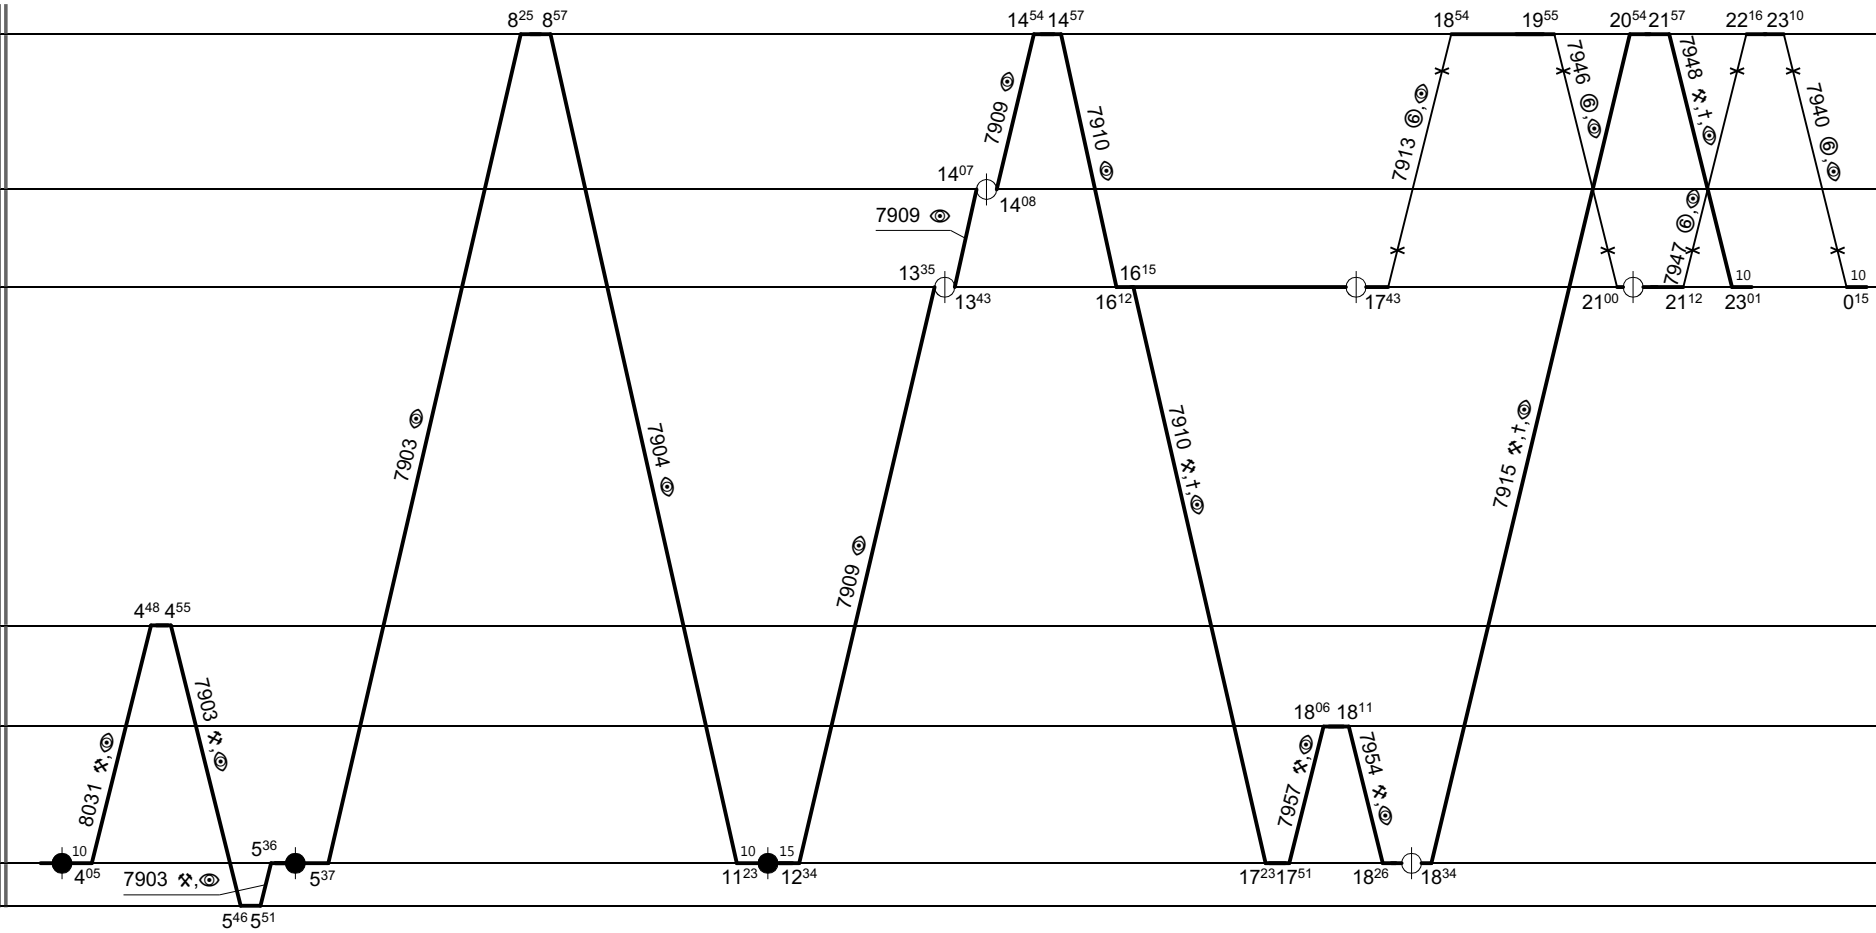

Beroun	79
Zdice	70
Příbram	41
Březnice	22
Kasejovice	11
Blatná	0
Č.Budějovice	88
Vráž u Písku	49
Písek	49
Strakonice	28
Protivín	50
Ražice	42

1.

Vozidlo řady: 814+914 NT

7940 ①-④; 7933 † (3.TD) -> 7943 ✕ (6.TD) ↓

Beroun	79
Zdice	70
Příbram	41
Březnice	22
Kasejovice	11
Blatná	0
Č.Budějovice	88
Vráž u Písku	49
Písek	49
Strakonice	28
Protivín	50
Ražice	42

27920 ①-④; 17925 † (5.TD) -> 17951 ✱ (4.TD)

27920 (⊕-⊗); 17925 † (5.TD) -> 17951 ✱ (4.TD)