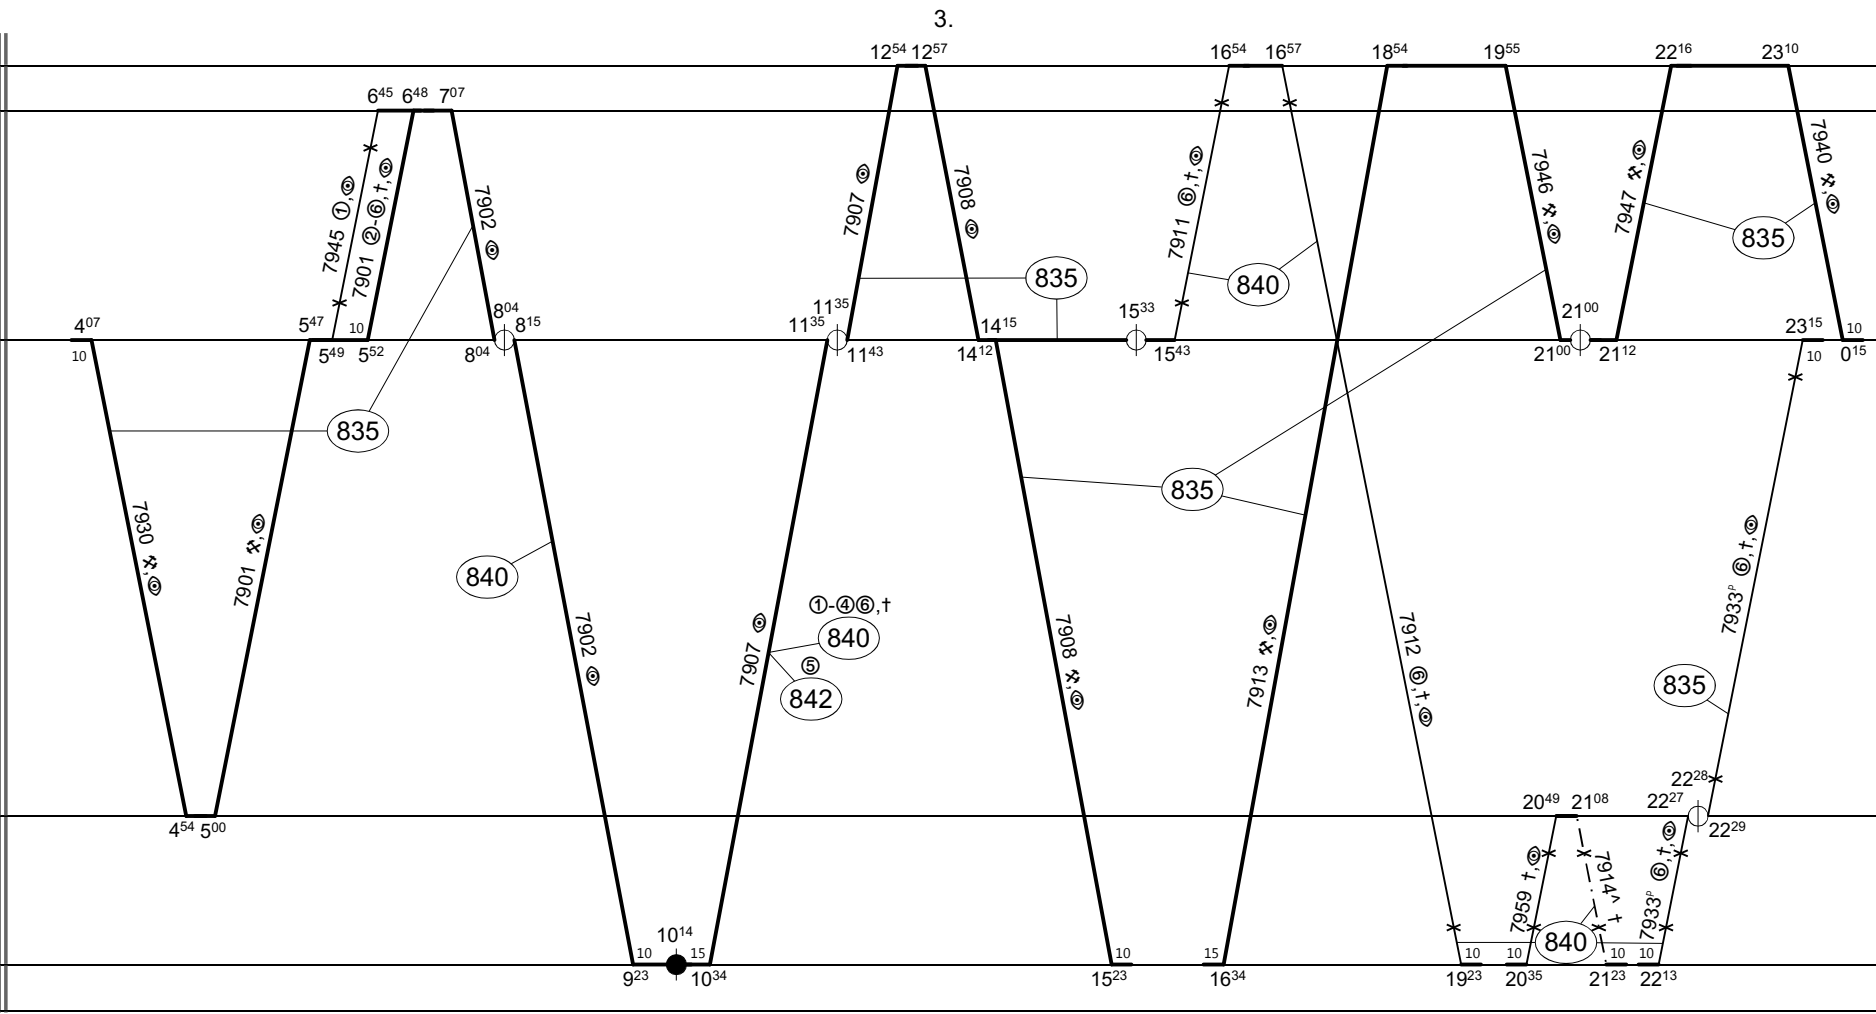

1.

Beroun	79
Zdice	70
Příbram	41
Březnice	22
Kasejovice	11
Blatná	0
Č.Budějovice	88
Vráž u Písku	49
Písek	49
Strakonice	28
Protivín	50
Ražice	42

Beroun	79
Zdice	70
Příbram	41
Březnice	22
Kasejovice	11
Blatná	0
Č.Budějovice	88
Vráž u Písku	49
Písek	49
Strakonice	28
Protivín	50
Ražice	42