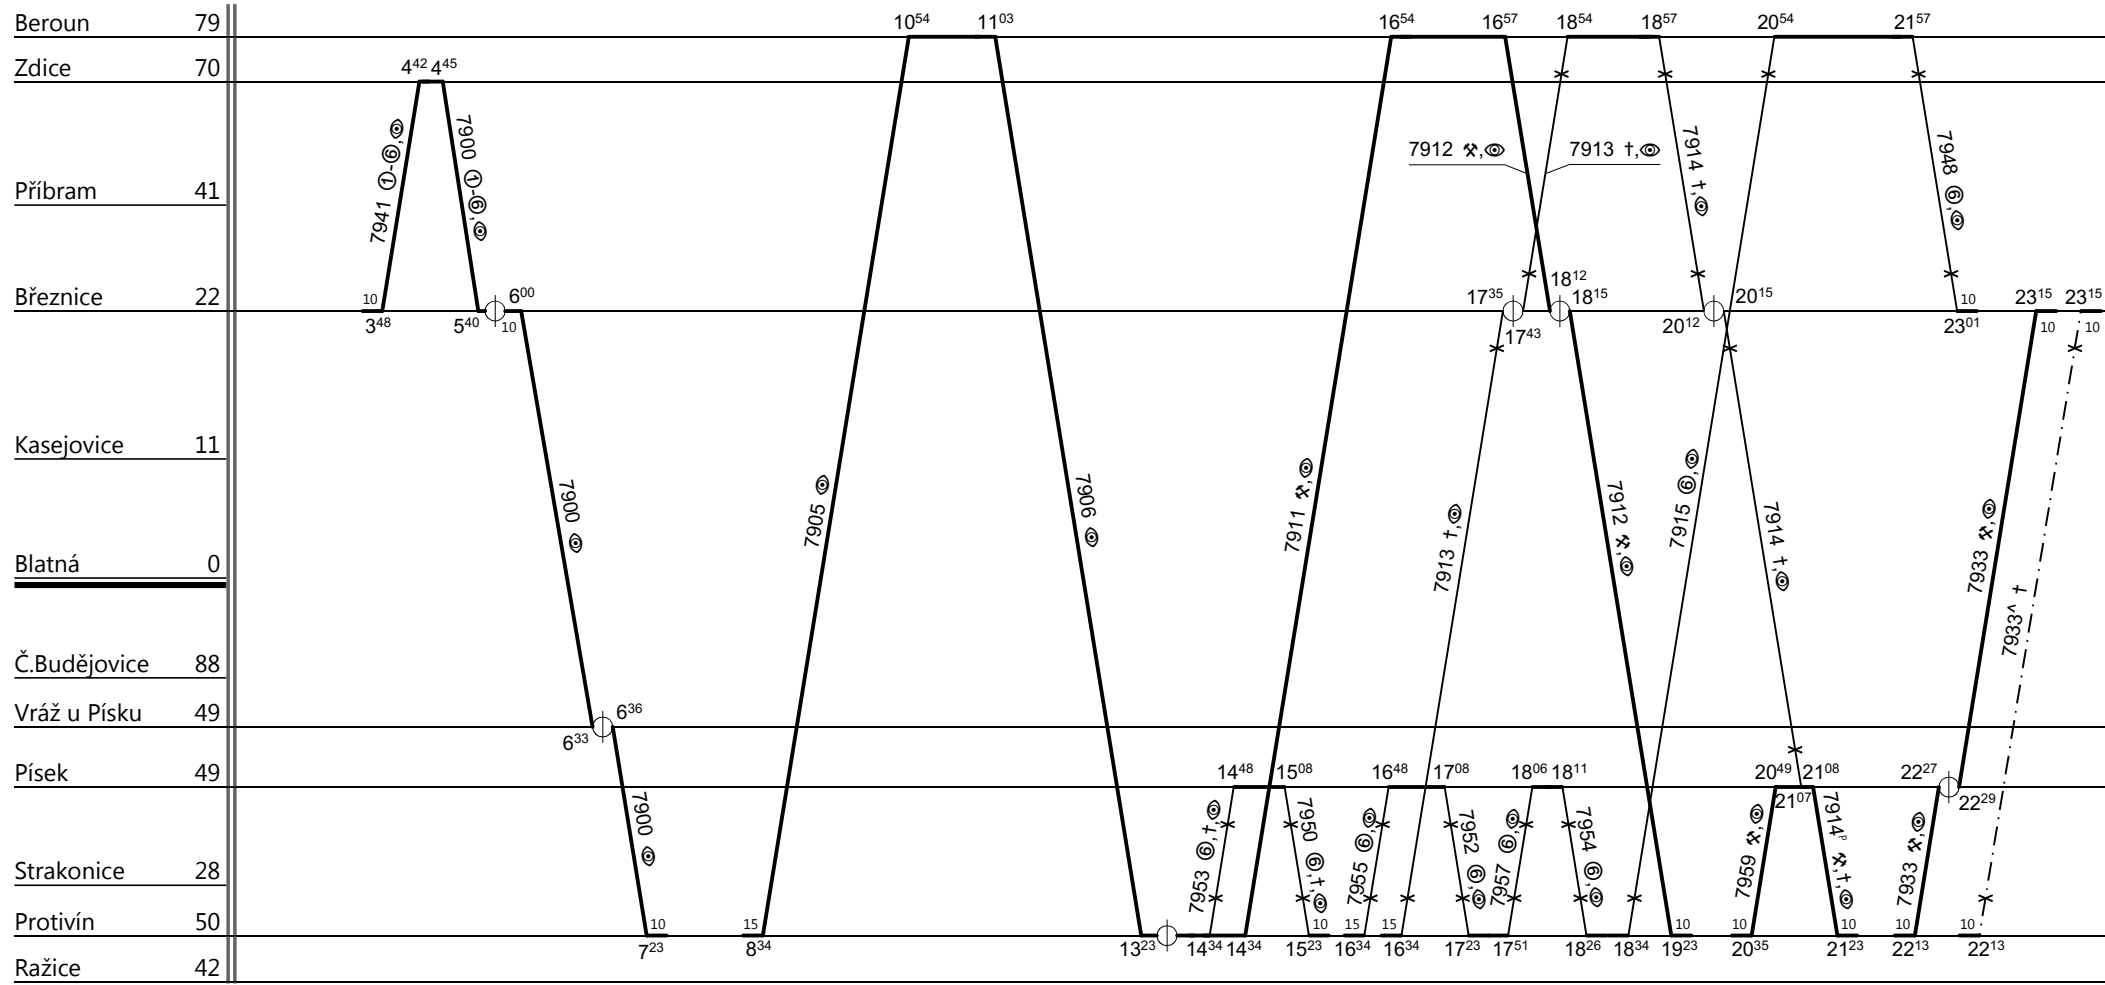

1.

Beroun	79
Zdice	70
Příbram	41
Březnice	22
Kasejovice	11
Blatná	0
Č.Budějovice	88
Vráž u Písku	49
Písek	49
Strakonice	28
Protivín	50
Ražice	42

Beroun	79
Zdice	70
Příbram	41
Březnice	22
Kasejovice	11
<b>Blatná</b>	<b>0</b>
Č.Budějovice	88
Vráž u Písku	49
Písek	49
Strakonice	28
Protivín	50
Ražice	42

Beroun	79
Zdice	70
Příbram	41
Březnice	22
Kasejovice	11
Blatná	0
Č.Budějovice	88
Vráž u Písku	49
Písek	49
Strakonice	28
Protivín	50
Ražice	42