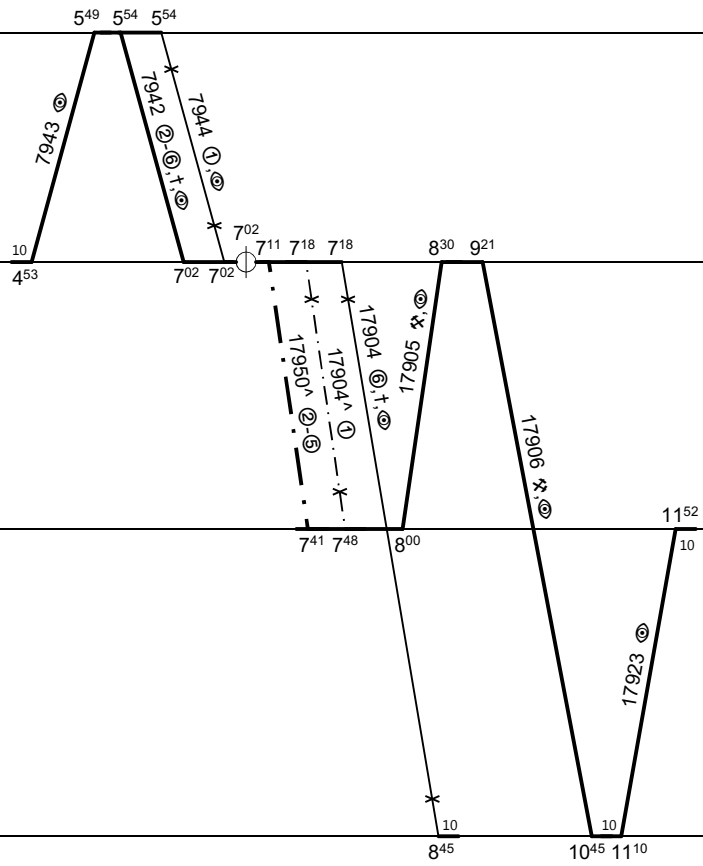

1.

Beroun	79
Zdice	70
Příbram	41
Březnice	22
Kasejovice	11
Blatná	0
Č.Budějovice	88
Vráž u Písku	49
Písek	49
Strakonice	28
Protivín	50
Ražice	42

Beroun	79
Zdice	70
Příbram	41
Březnice	22
Kasejovice	11
Blatná	0
Č.Budějovice	88
Vráž u Písku	49
Písek	49
Strakonice	28
Protivín	50
Ražice	42

Beroun	79
Zdice	70
Příbram	41
Březnice	22
Kasejovice	11
Blatná	0
Č.Budějovice	88
Vráž u Písku	49
Písek	49
Strakonice	28
Protivín	50
Ražice	42