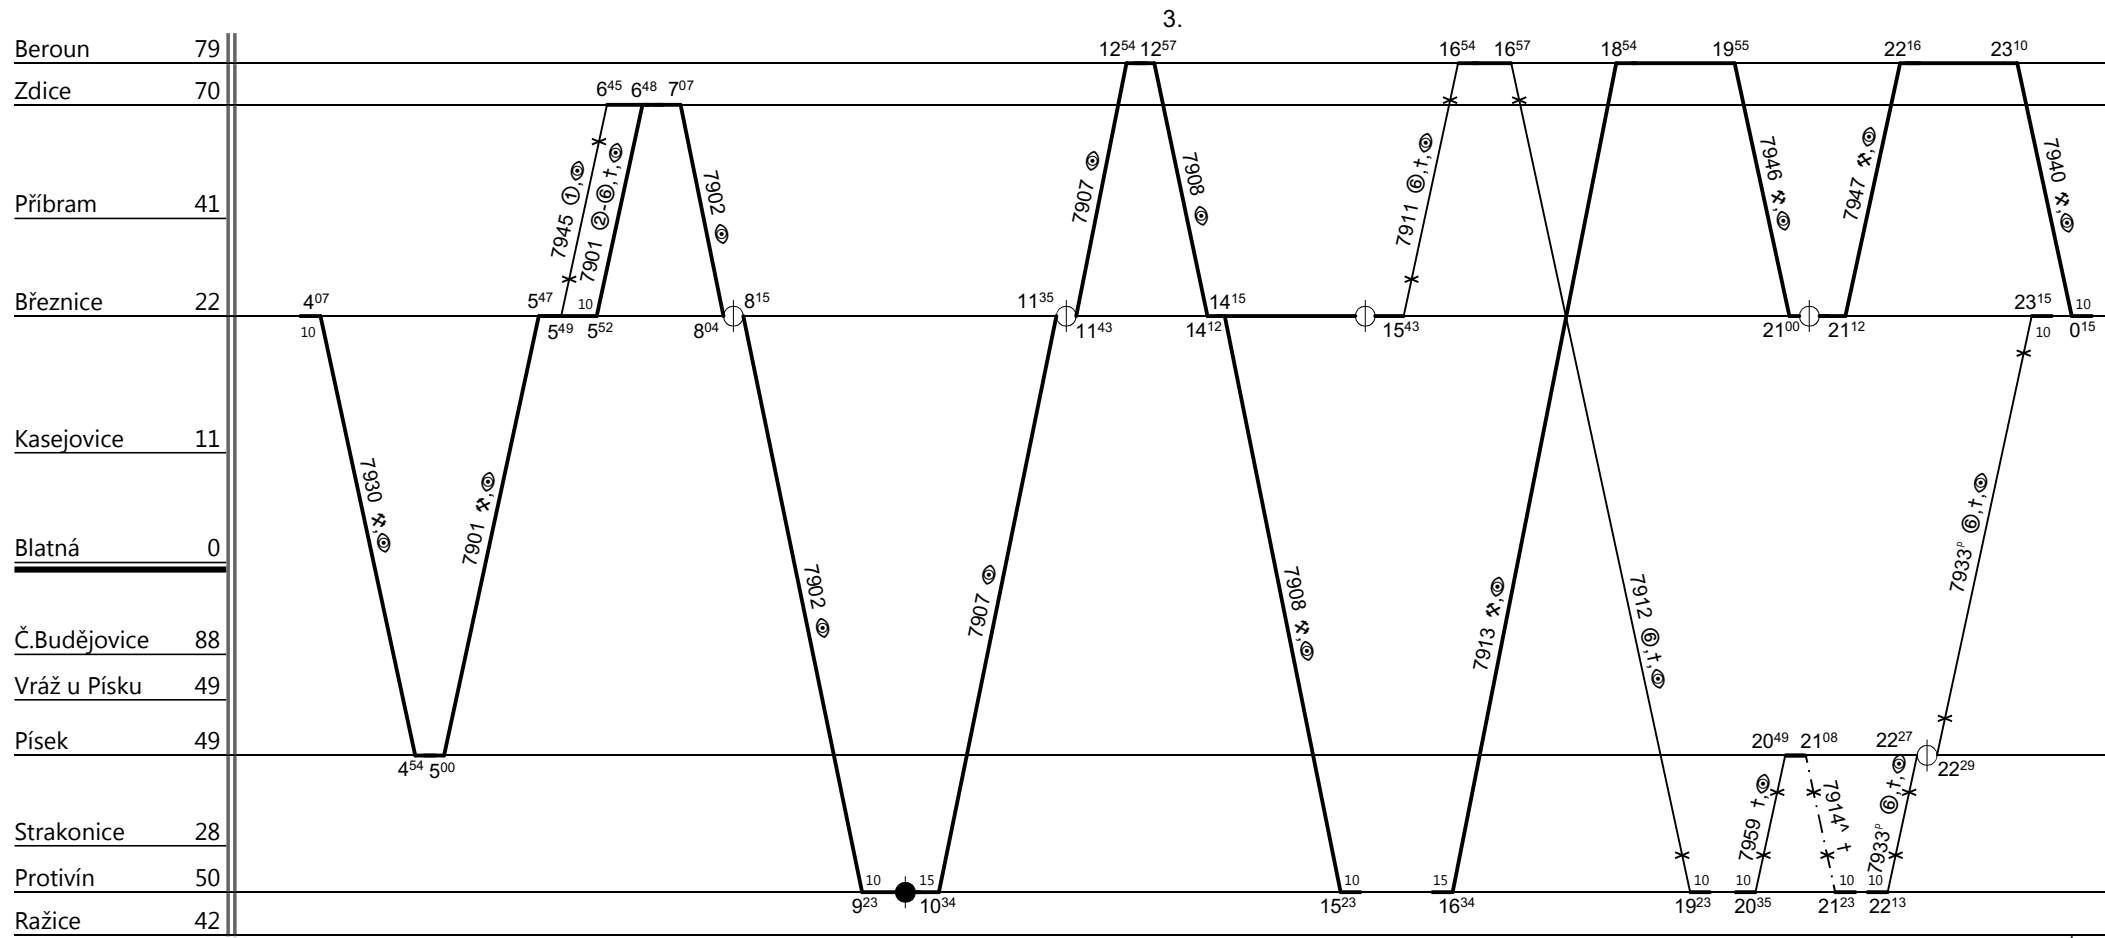

Beroun	79
Zdice	70
Příbram	41
Březnice	22
Kasejovice	11
Blatná	0
Č.Budějovice	88
Vráž u Písku	49
Písek	49
Strakonice	28
Protivín	50
Ražice	42

1.

Vozidlo řady: 814+914 NT

7940 ①-④; 7933 † (3.TD) -> 7943 ✕ (6.TD) ↓

Beroun	79
Zdice	70
Příbram	41
Březnice	22
Kasejovice	11
Blatná	0
Č.Budějovice	88
Vráž u Písku	49
Písek	49
Strakonice	28
Protivín	50
Ražice	42

27920 ①-④; 17925 † (5.TD) -> 17951 ✱ (4.TD)

27920 (⊕-⊗); 17925 † (5.TD) -> 17951 ✱ (4.TD)