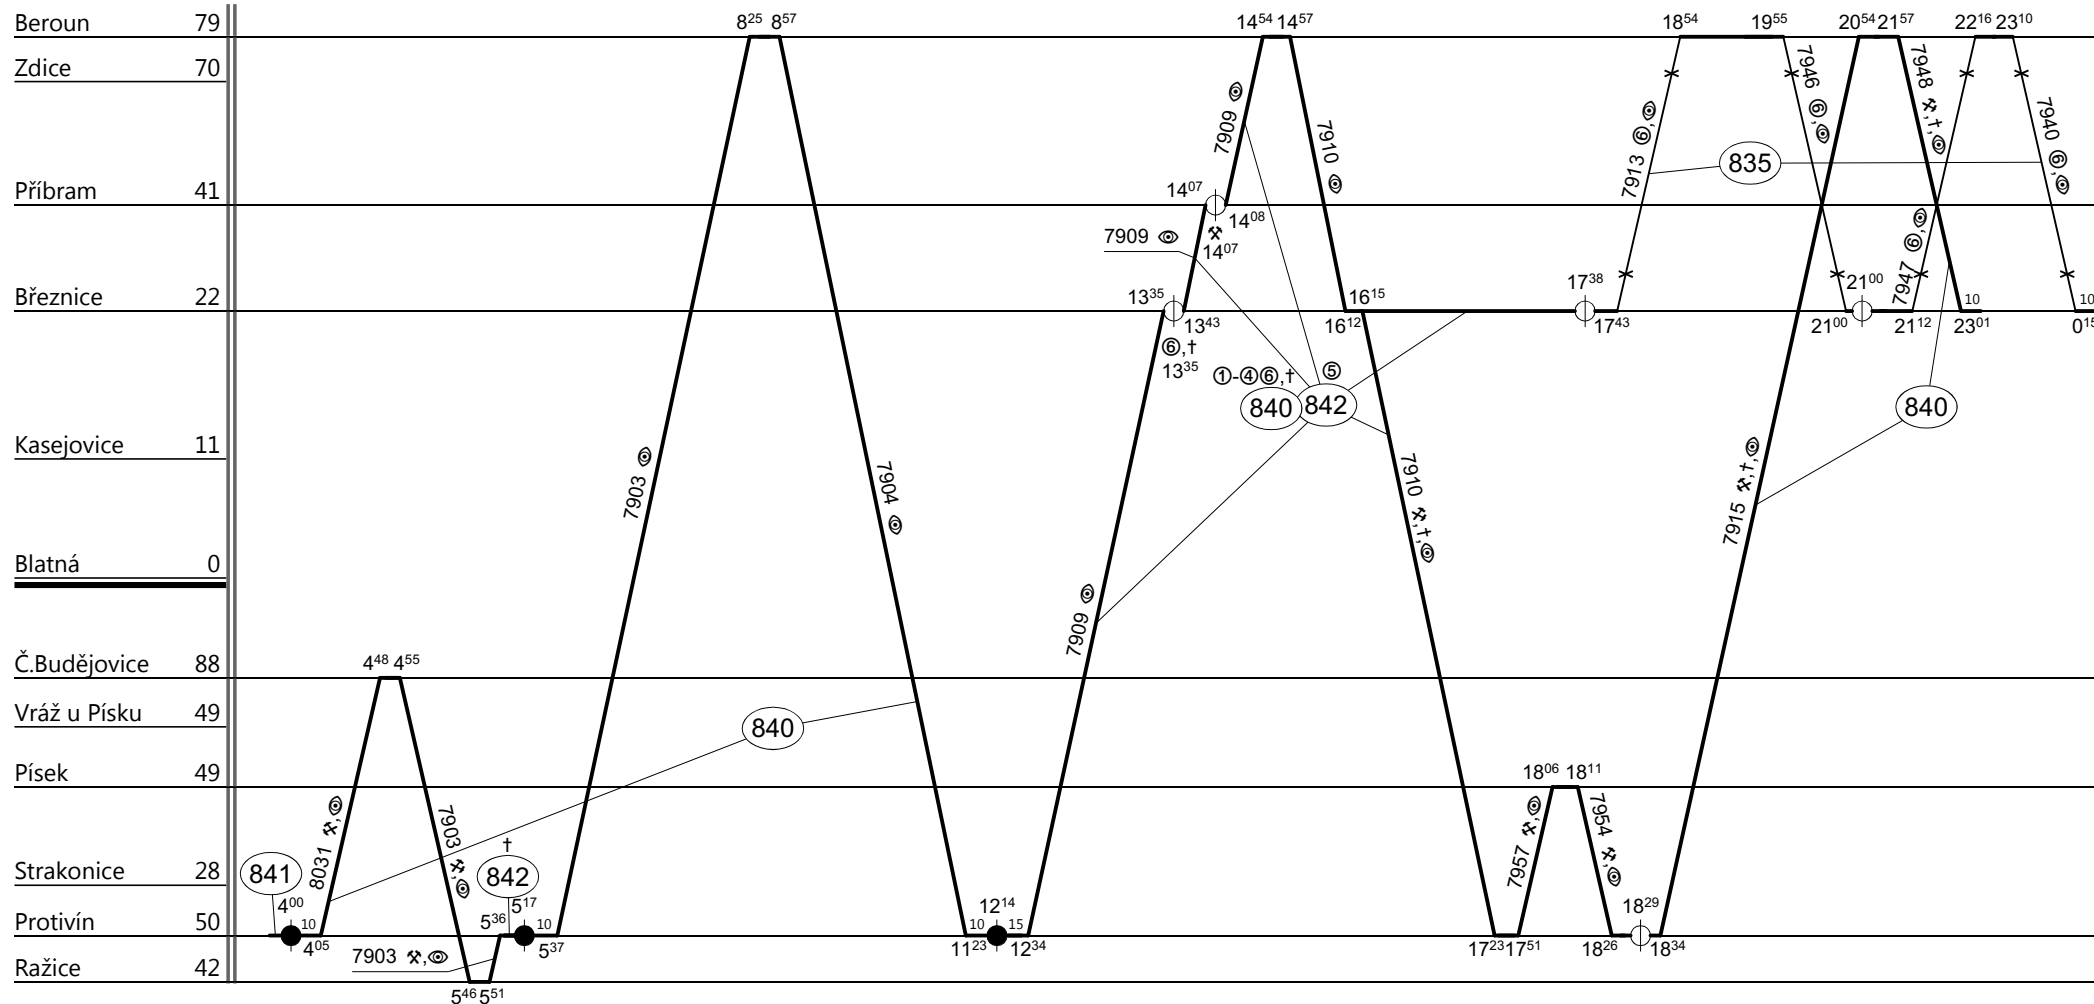

1.

Beroun	79
Zdice	70
Příbram	41
Březnice	22
Kasejovice	11
Blatná	0
Č.Budějovice	88
Vráž u Písku	49
Písek	49
Strakonice	28
Protivín	50
Ražice	42

Beroun	79
Zdice	70
Příbram	41
Březnice	22
Kasejovice	11
Blatná	0
Č.Budějovice	88
Vráž u Písku	49
Písek	49
Strakonice	28
Protivín	50
Ražice	42

Beroun	79
Zdice	70
Příbram	41
Březnice	22
Kasejovice	11
Blatná	0
Č.Budějovice	88
Vráž u Písku	49
Písek	49
Strakonice	28
Protivín	50
Ražice	42