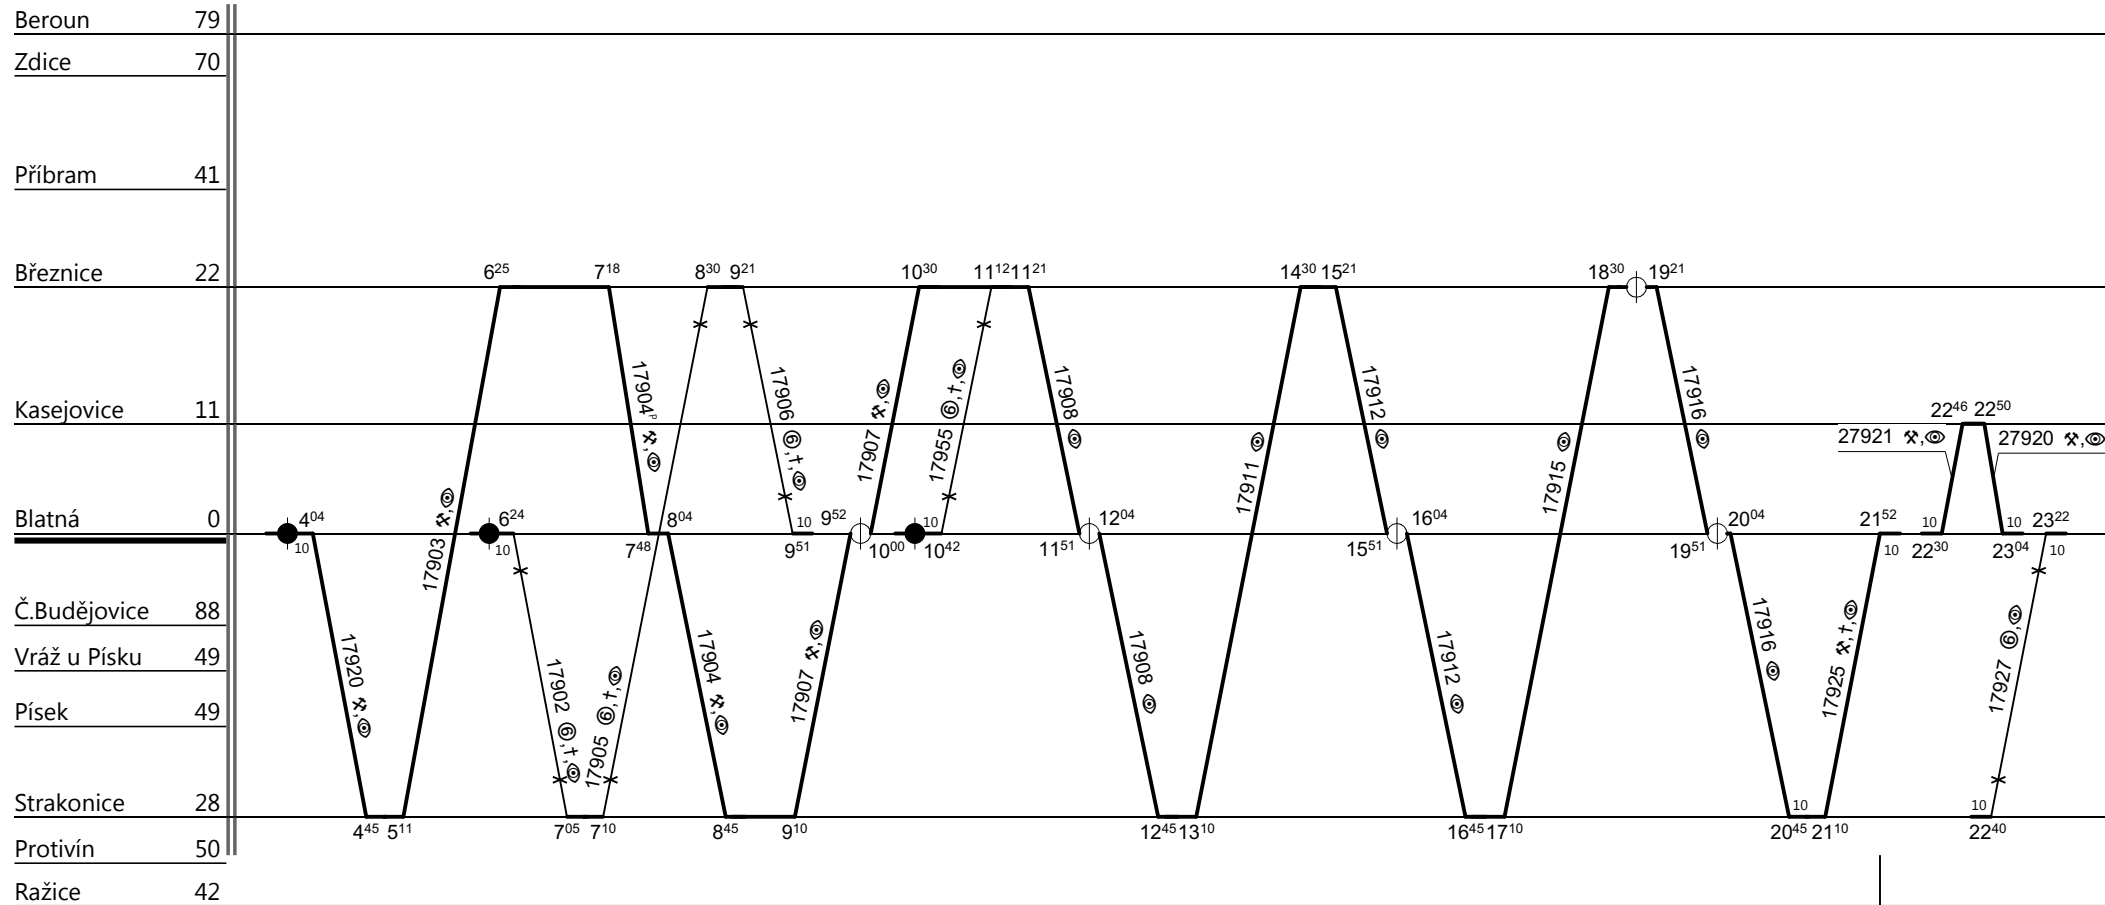

Beroun	79
Zdice	70
Příbram	41
Březnice	22
Kasejovice	11
Blatná	0
Č.Budějovice	88
Vráž u Písku	49
Písek	49
Strakonice	28
Protivín	50
Ražice	42

1.

Vozidlo řady: 814+914 NT

7940 ①-④; 7933 † (3.TD) -> 7943 ✕ (6.TD) ↓

Beroun	79
Zdice	70
Příbram	41
Březnice	22
Kasejovice	11
Blatná	0
Č.Budějovice	88
Vráž u Písku	49
Písek	49
Strakonice	28
Protivín	50
Ražice	42

27920 ①-④; 17925 † (5.TD) -> 17951 ✱ (4.TD)

27920 (⊕-⊗); 17925 † (5.TD) -> 17951 ✱ (4.TD)