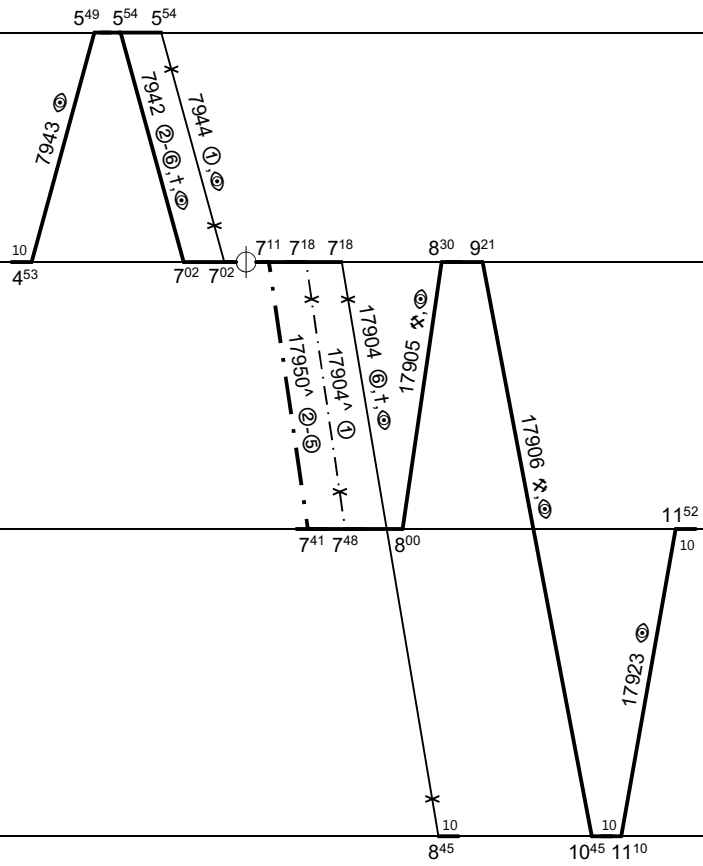

1.

Beroun	79
Zdice	70
Příbram	41
Březnice	22
Kasejovice	11
Blatná	0
Č.Budějovice	88
Vráž u Písku	49
Písek	49
Strakonice	28
Protivín	50
Ražice	42

Beroun	79
Zdice	70
Příbram	41
Březnice	22
Kasejovice	11
<b>Blatná</b>	<b>0</b>
Č.Budějovice	88
Vráž u Písku	49
Písek	49
Strakonice	28
Protivín	50
Ražice	42

Beroun	79
Zdice	70
Příbram	41
Březnice	22
Kasejovice	11
Blatná	0
Č.Budějovice	88
Vráž u Písku	49
Písek	49
Strakonice	28
Protivín	50
Ražice	42