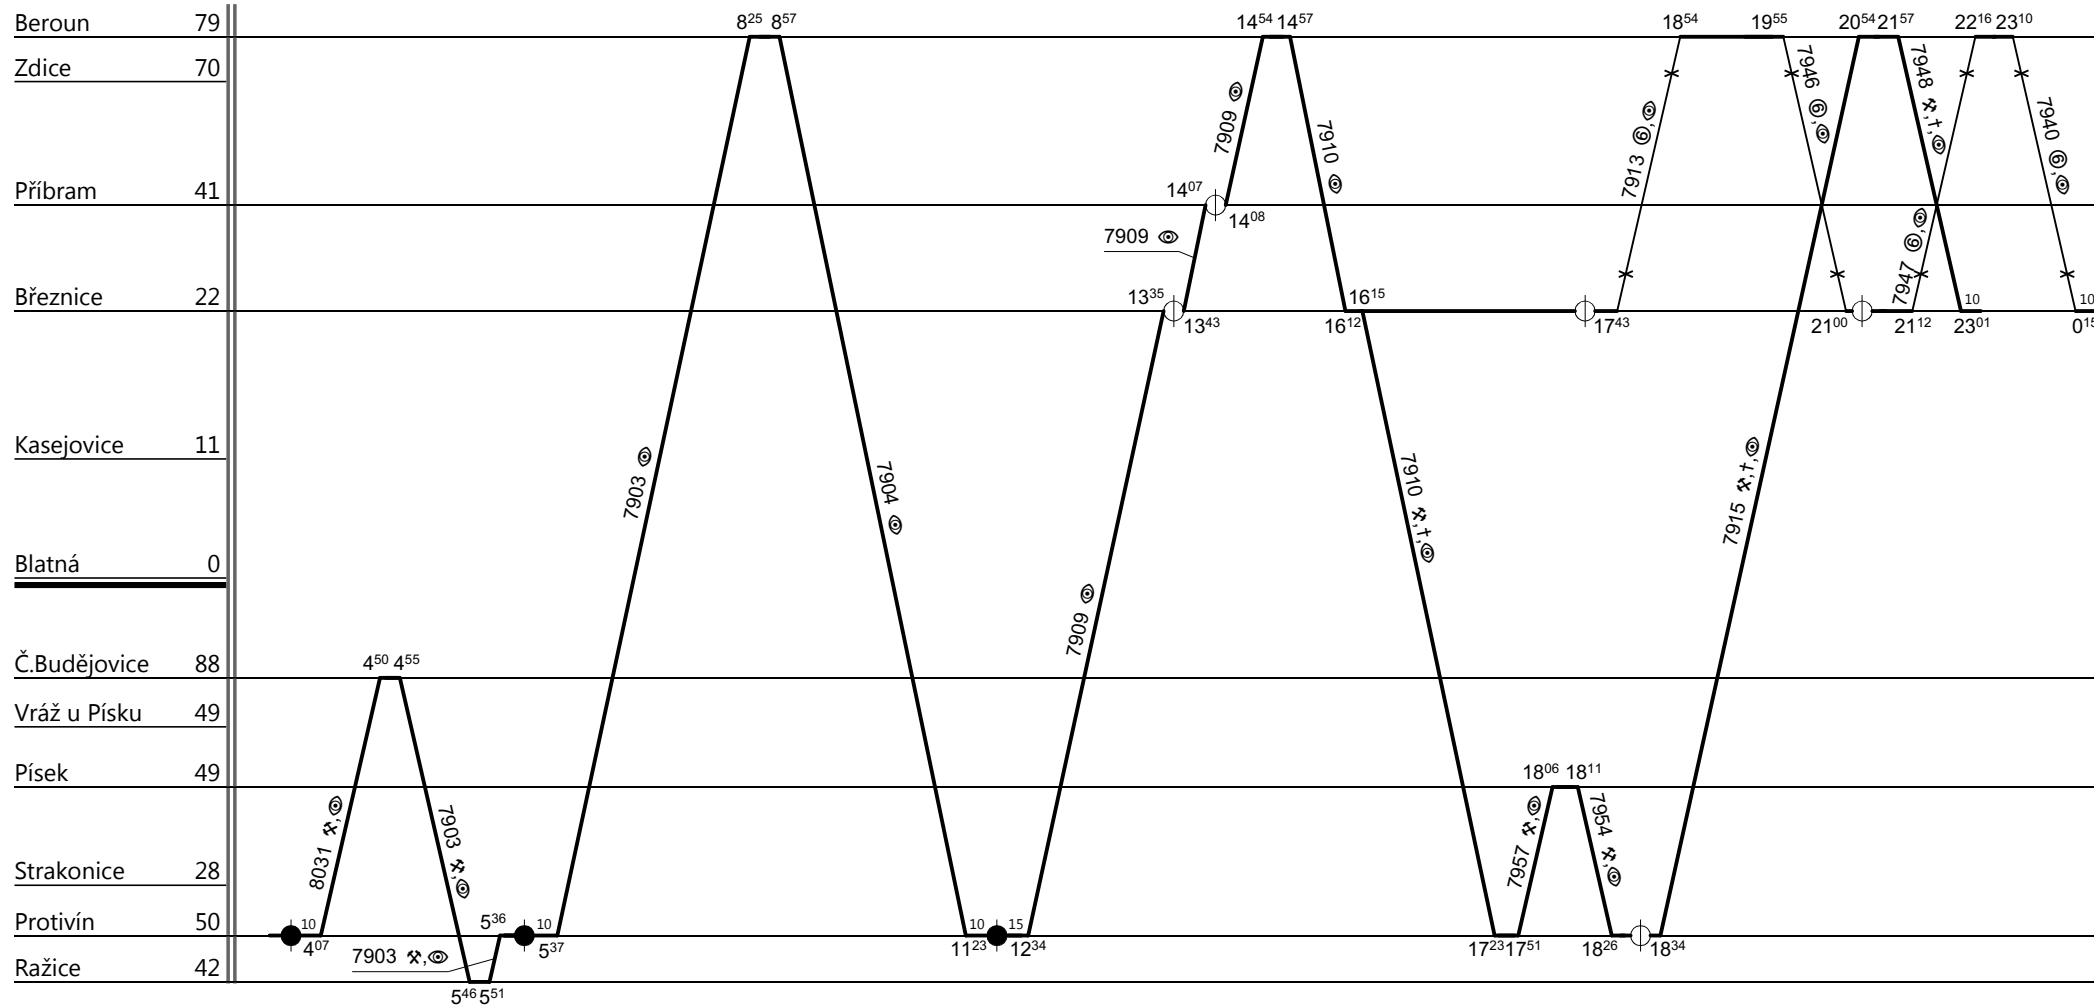

1.

Beroun	79
Zdice	70
Příbram	41
Březnice	22
Kasejovice	11
Blatná	0
Č.Budějovice	88
Vráž u Písku	49
Písek	49
Strakonice	28
Protivín	50
Ražice	42

Beroun	79
Zdice	70
Příbram	41
Březnice	22
Kasejovice	11
<b>Blatná</b>	<b>0</b>
Č.Budějovice	88
Vráž u Písku	49
Písek	49
Strakonice	28
Protivín	50
Ražice	42

Beroun	79
Zdice	70
Příbram	41
Březnice	22
Kasejovice	11
Blatná	0
Č.Budějovice	88
Vráž u Písku	49
Písek	49
Strakonice	28
Protivín	50
Ražice	42