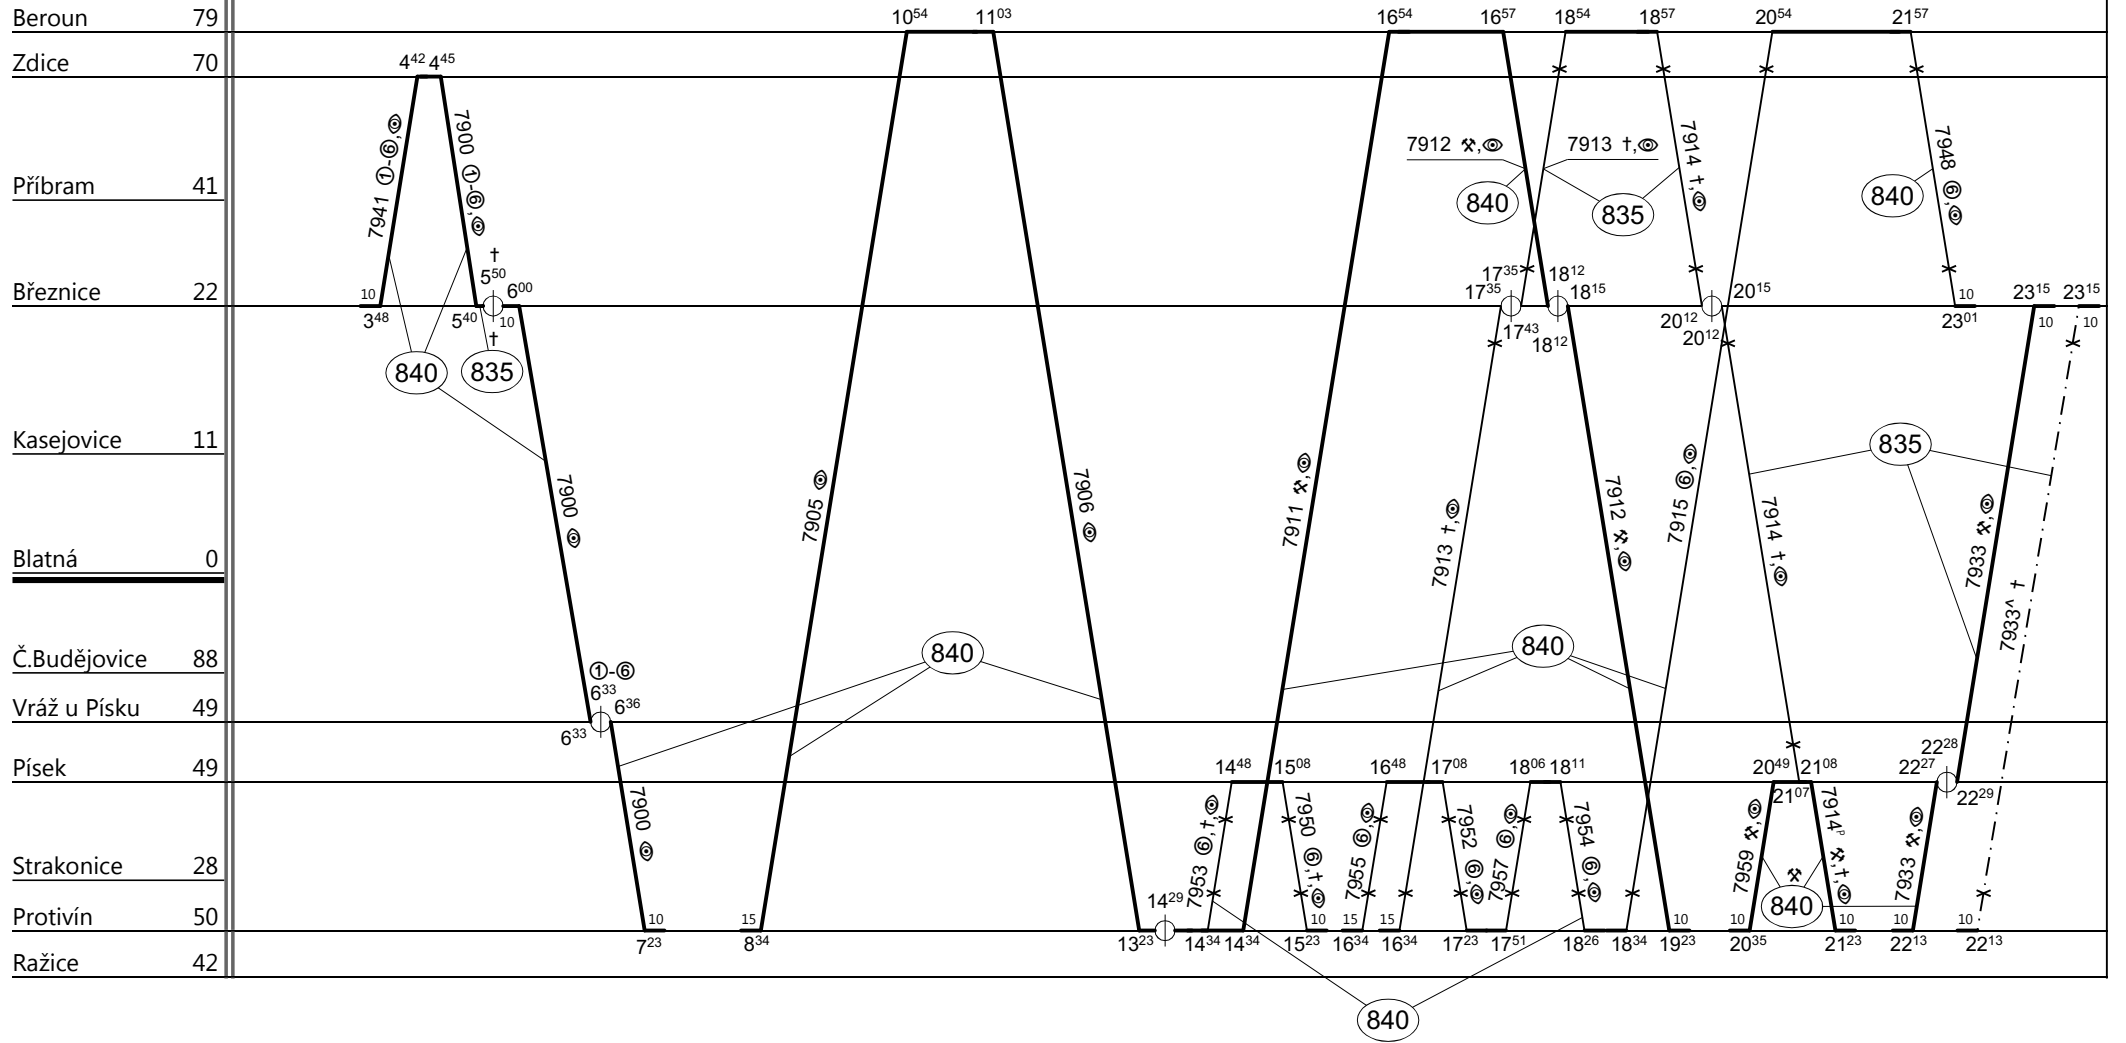

1.

Beroun	79
Zdice	70
Příbram	41
Březnice	22
Kasejovice	11
Blatná	0
Č.Budějovice	88
Vráž u Písku	49
Písek	49
Strakonice	28
Protivín	50
Ražice	42

Beroun	79
Zdice	70
Příbram	41
Březnice	22
Kasejovice	11
Blatná	0
Č.Budějovice	88
Vráž u Písku	49
Písek	49
Strakonice	28
Protivín	50
Ražice	42

Beroun	79
Zdice	70
Příbram	41
Březnice	22
Kasejovice	11
Blatná	0
Č.Budějovice	88
Vráž u Písku	49
Písek	49
Strakonice	28
Protivín	50
Ražice	42