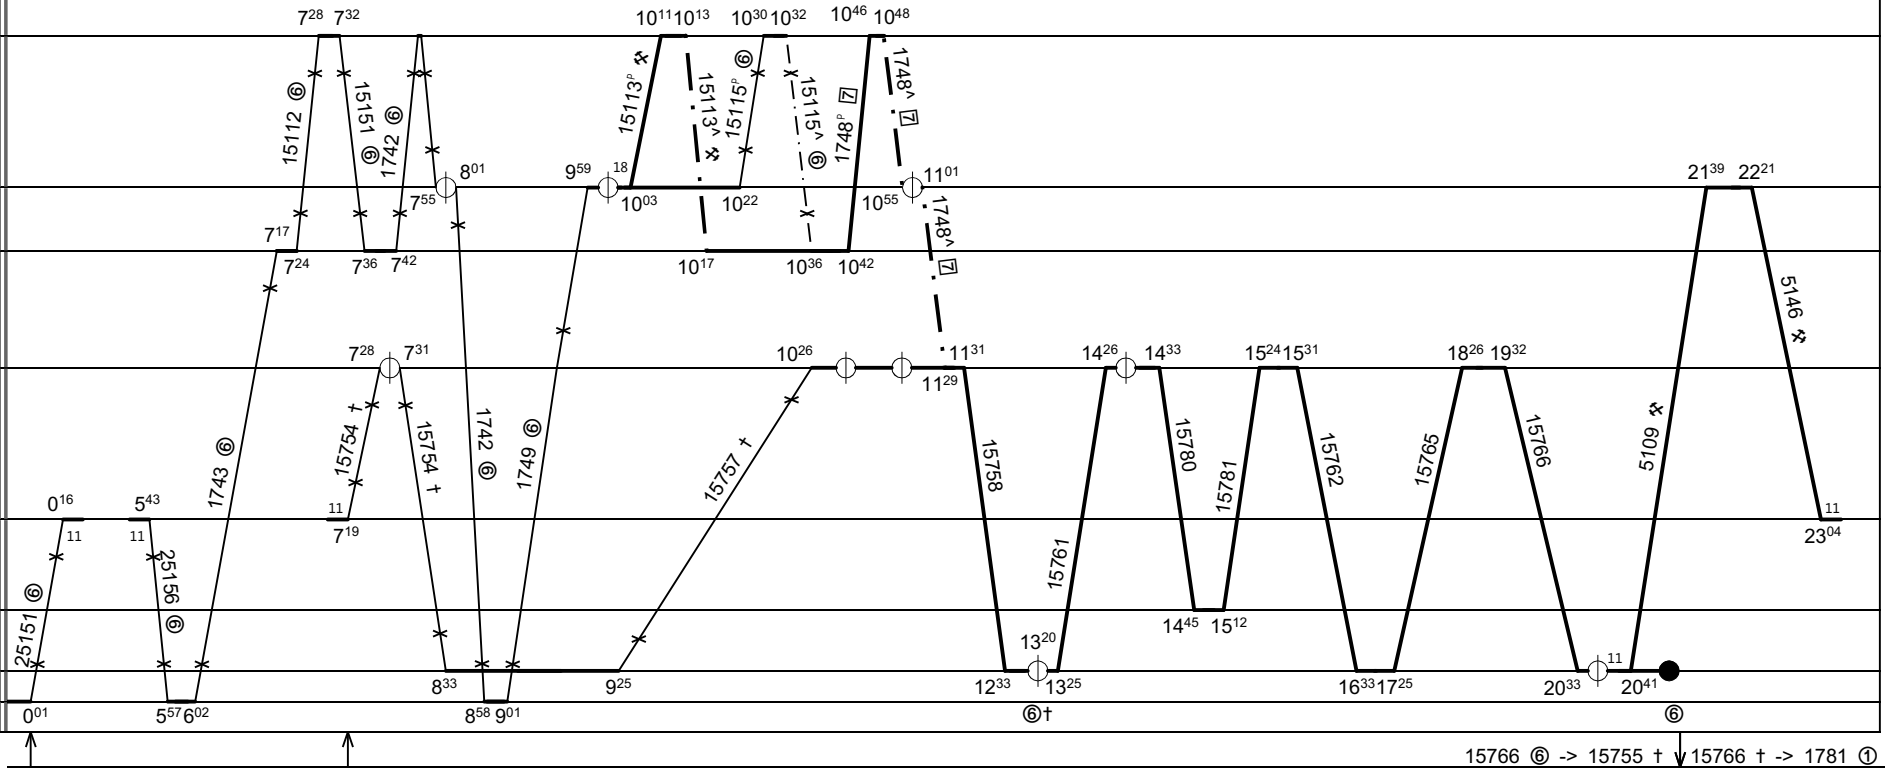

Doudleby n/O	36
Letohrad	62
Choceň	45
Častolovice	30
Pardubice hl.n.	22
Týniště nad Orl...	22
Václavice	38
Rychnov n/K	38
Solnice	45
Hradec Králové	0
Náchod	43
Starkoč	35
Ostroměř	35
Chlumeck n/C	28
Teplice n/M	66
Hořice v/P	26
Jičín	52
Červený Kostelec	45
Meziměstí	74
Teplice n/M sk...	69
Rovensko p/T	70
Adršpach	73
Trutnov hl.n.	68
Broumov	84
Turnov	82