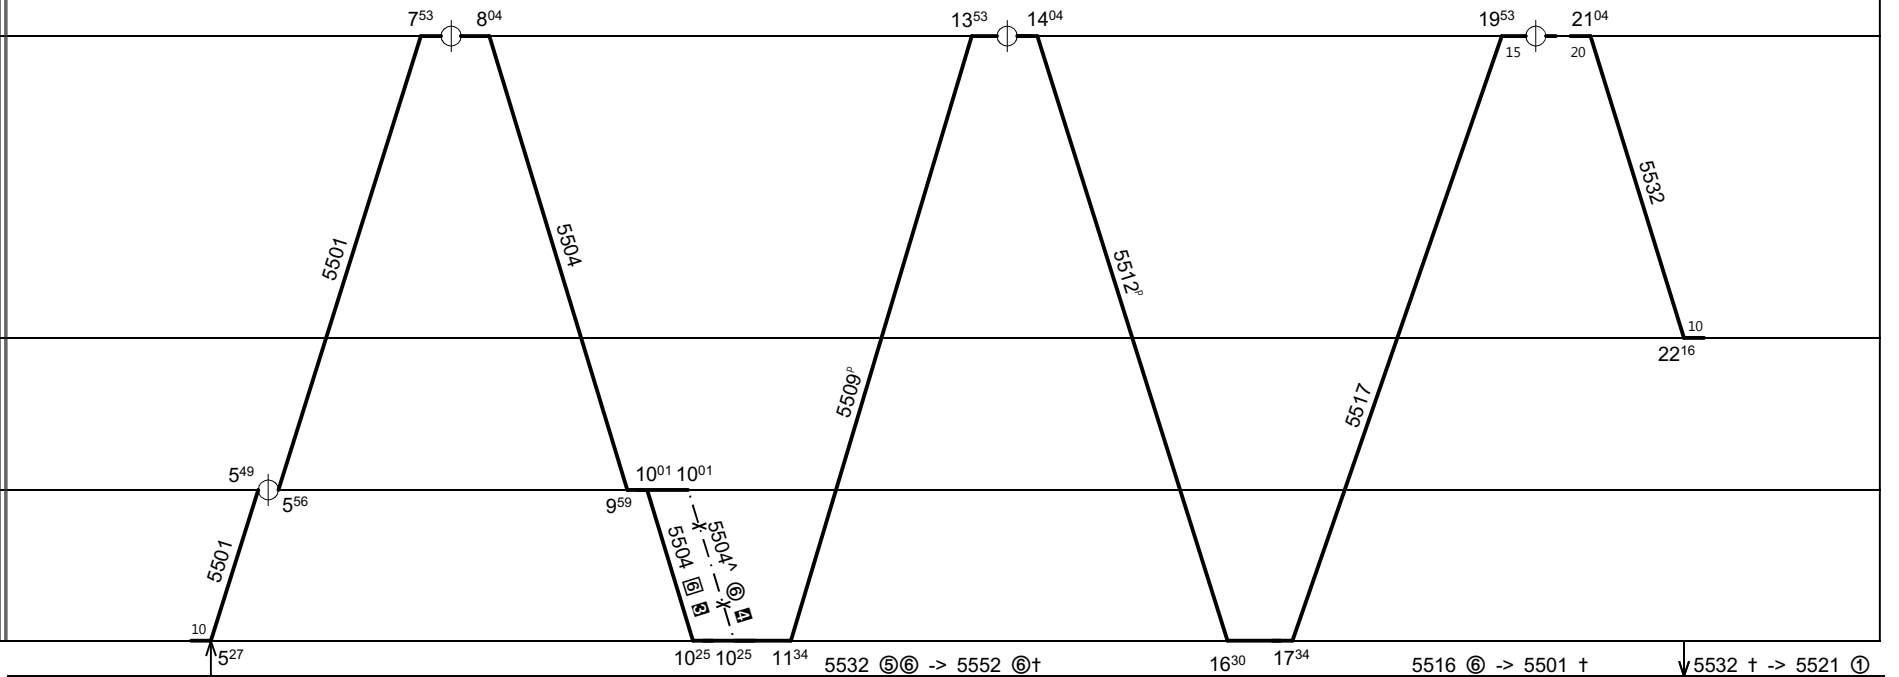

Doudleby n/O	36
Letohrad	62
Choceň	45
Častolovice	30
Pardubice hl.n.	22
Týniště nad Or...	22
Václavice	38
Rychnov n/K	38
Solnice	45
Hradec Králové	0
Náchod	43
Starkoč	35
Ostroměř	35
Chlumeck n/C	28
Hněvčeves	17
Teplice n/M	66
Hořice v/P	26
Jičín	52
Hronov	50
Červený Kostelec	45
Meziměstí	74
Teplice n/M sk...	69
Rovensko p/T	70
Adršpach	73
Trutnov hl.n.	68
Broumov	84
Turnov	82

⊕ - jede v ⊕, do 25.VI. jede v +. ⊕ jede v ⊕, do 24.VI. jede v ⊕