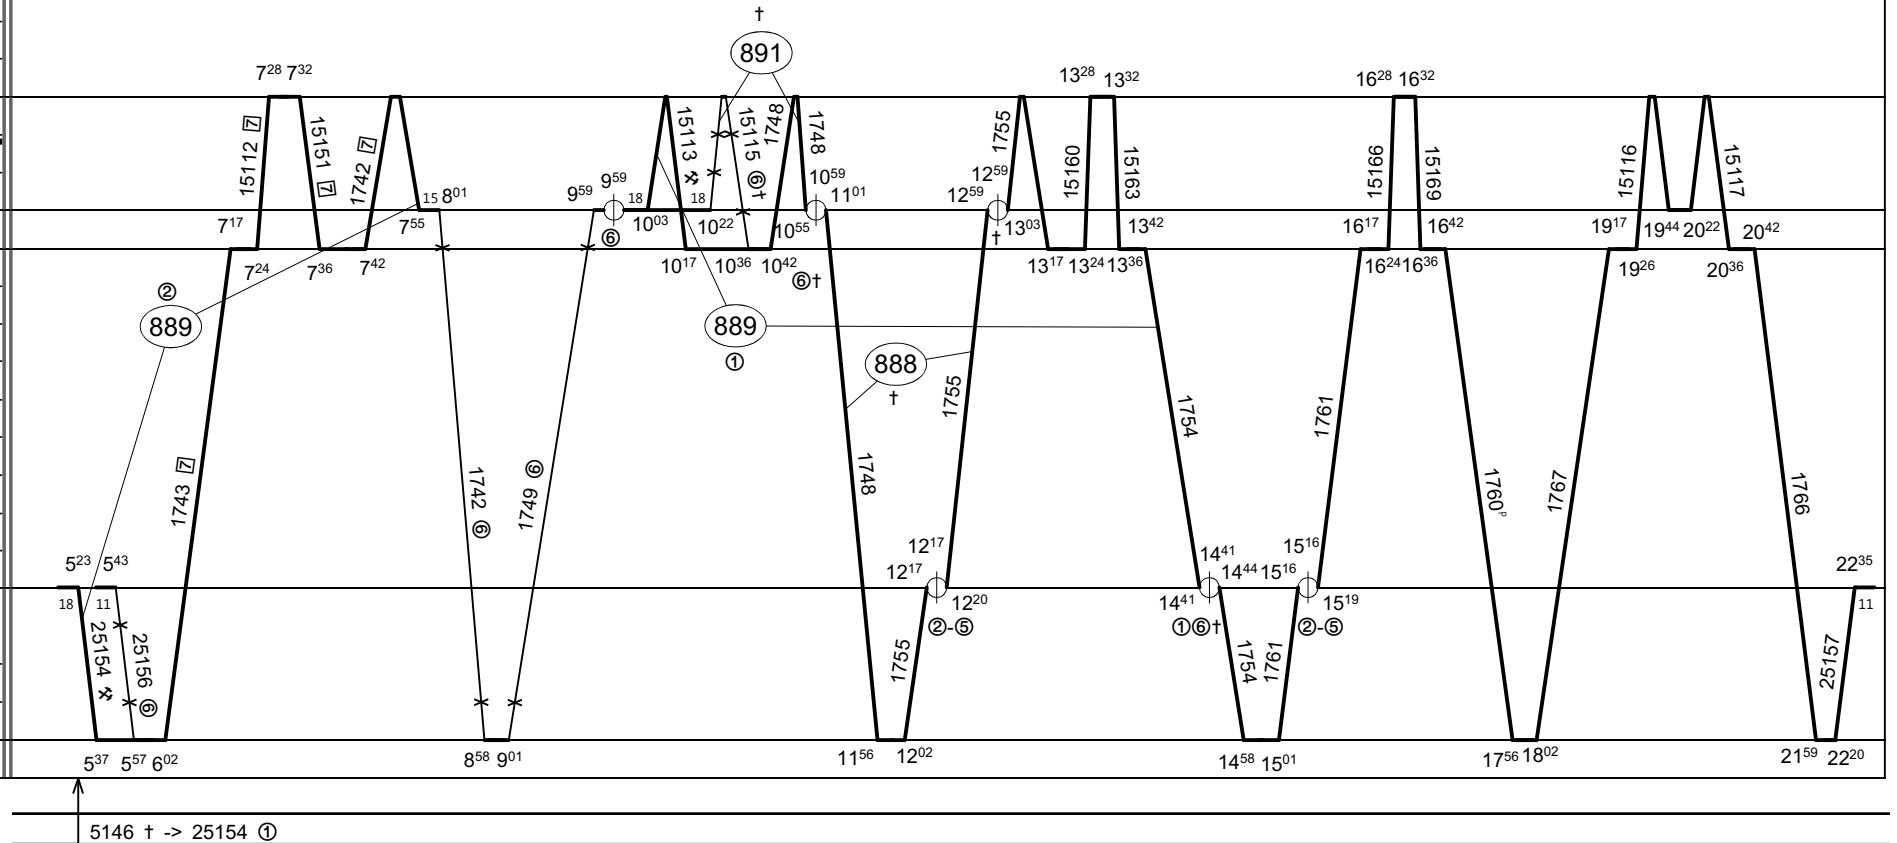

Neoznačené výkony provádí strojvedoucí TS 887.

Letohrad	62
Doudleby n/O	36
Chocẽ	45
Pardubice hl.n.	22
Častolovice	30
Týniště nad Orl...	22
Václavice	38
Hradec Králové	0
Rychnov n/K	38
Náchod	43
Starkoč	35
Hořice v/P	26
Hněvčevs	17
Solnice	45
Ostroměř	35
Teplice n/M	66
Chlumec n/C	28
Hronov	50
Jičín	52
Meziměstí	74
Rovensko p/T	70
Trutnov hl.n.	68
Broumov	84
Turnov	82