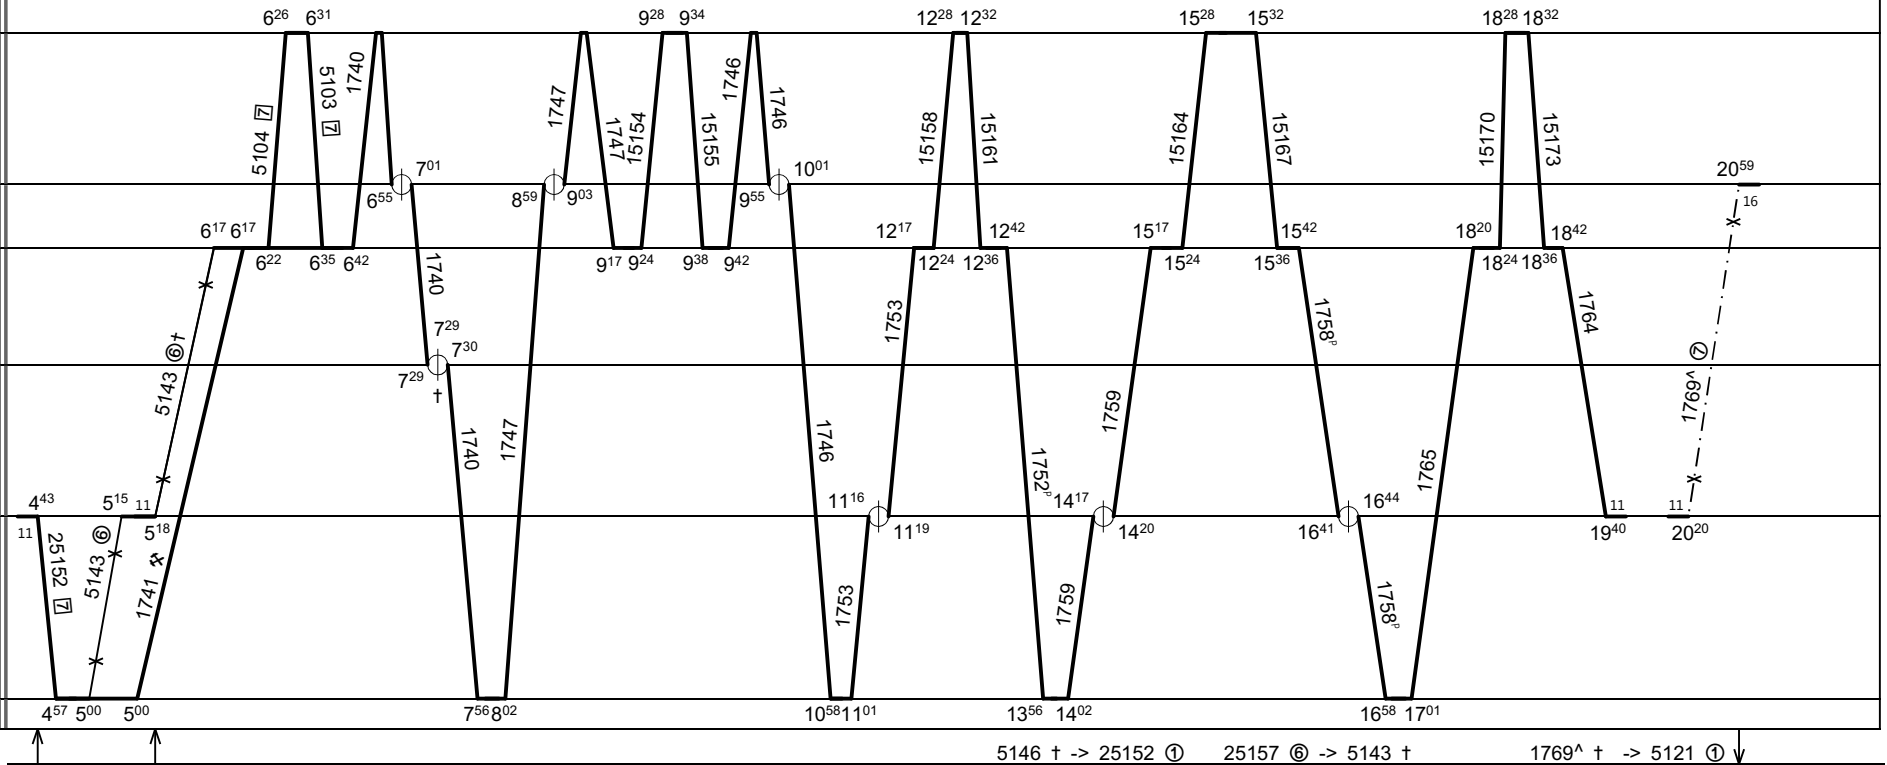

Doudleby n/O	36
Letohrad	62
Choceň	45
Častolovice	30
Pardubice hl.n.	22
Týniště nad Orl...	22
Václavice	38
Rychnov n/K	38
Solnice	45
Hradec Králové	0
Náchod	43
Starkoč	35
Ostroměř	35
Chlumeck n/C	28
Teplice n/M	66
Hořice v/P	26
Jičín	52
Červený Kostelec	45
Meziměstí	74
Teplice n/M sk...	69
Rovensko p/T	70
Adršpach	73
Trutnov hl.n.	68
Broumov	84
Turnov	82