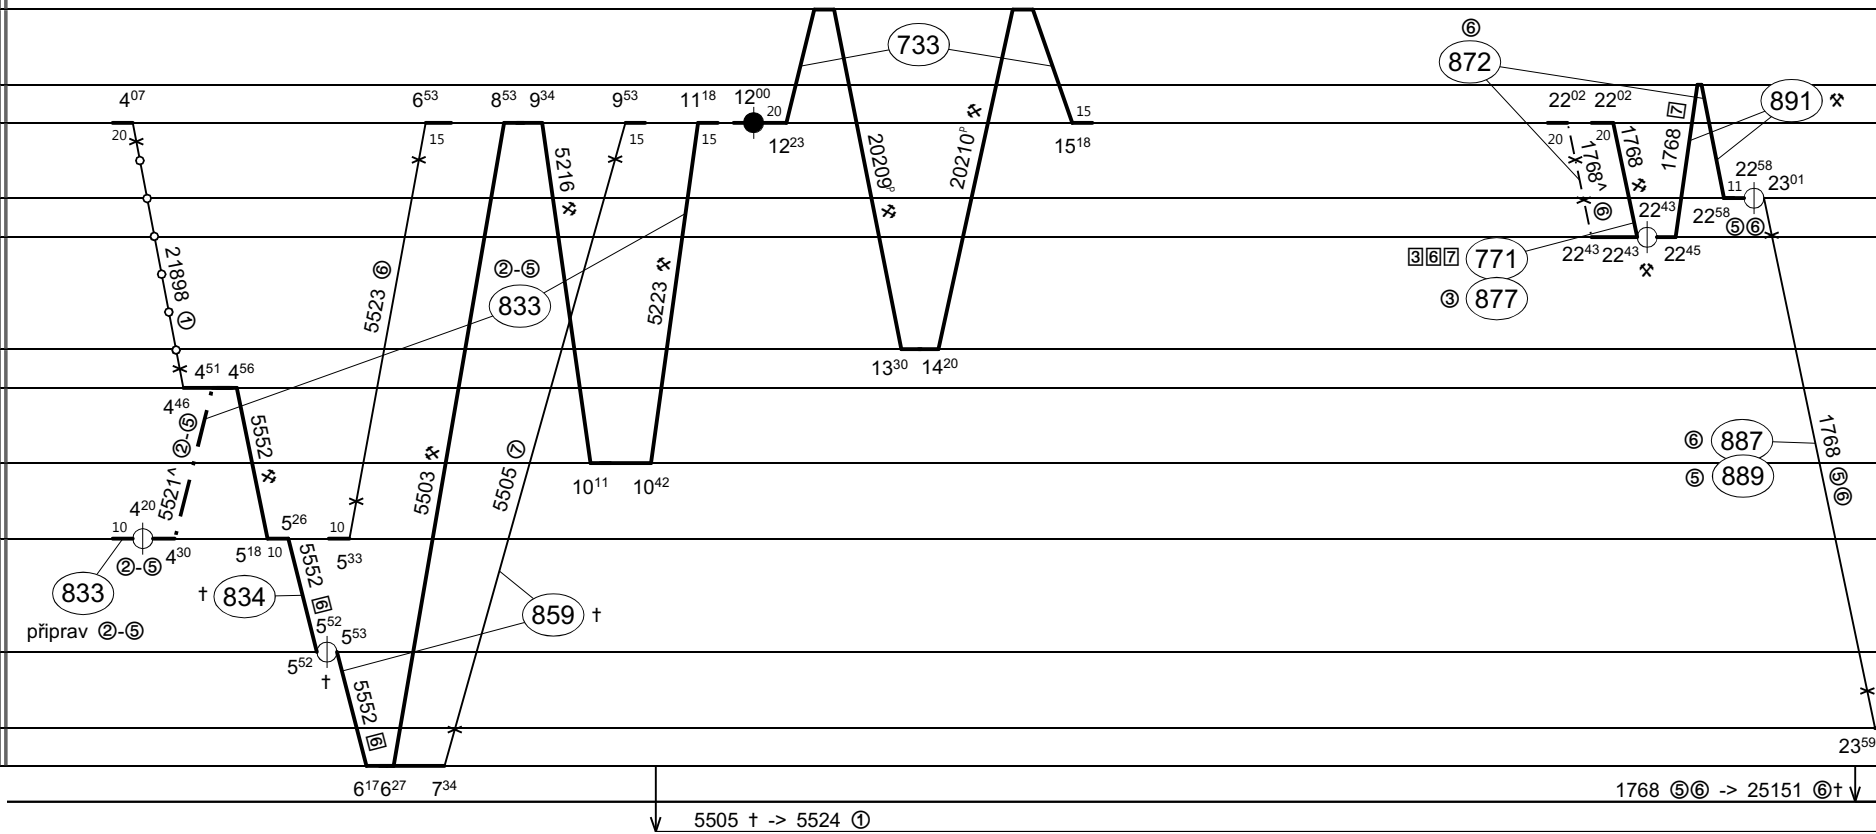

Letohrad	62	68 ⑤⑥
Doudleby n/O	36	
Chocẽ	45	
Pardubice hl.n.	22	
Častolovice	30	
Týniště nad Or...	22	
Václavice	38	
Hradec Králové	0	
Rychnov n/K	38	
Náchod	43	
Starkoč	35	
Hořice v/P	26	
Hněvčevs	17	
Solnice	45	
Ostroměř	35	
Teplice n/M	66	
Chlumeck n/C	28	
Hronov	50	
Jičín	52	
Meziměstí	74	
Rovensko p/T	70	připrav ②-⑤
Trutnov hl.n.	68	
Broumov	84	
Turnov	82	

Neoznačené výkony provádí strojvedoucí TS 831.