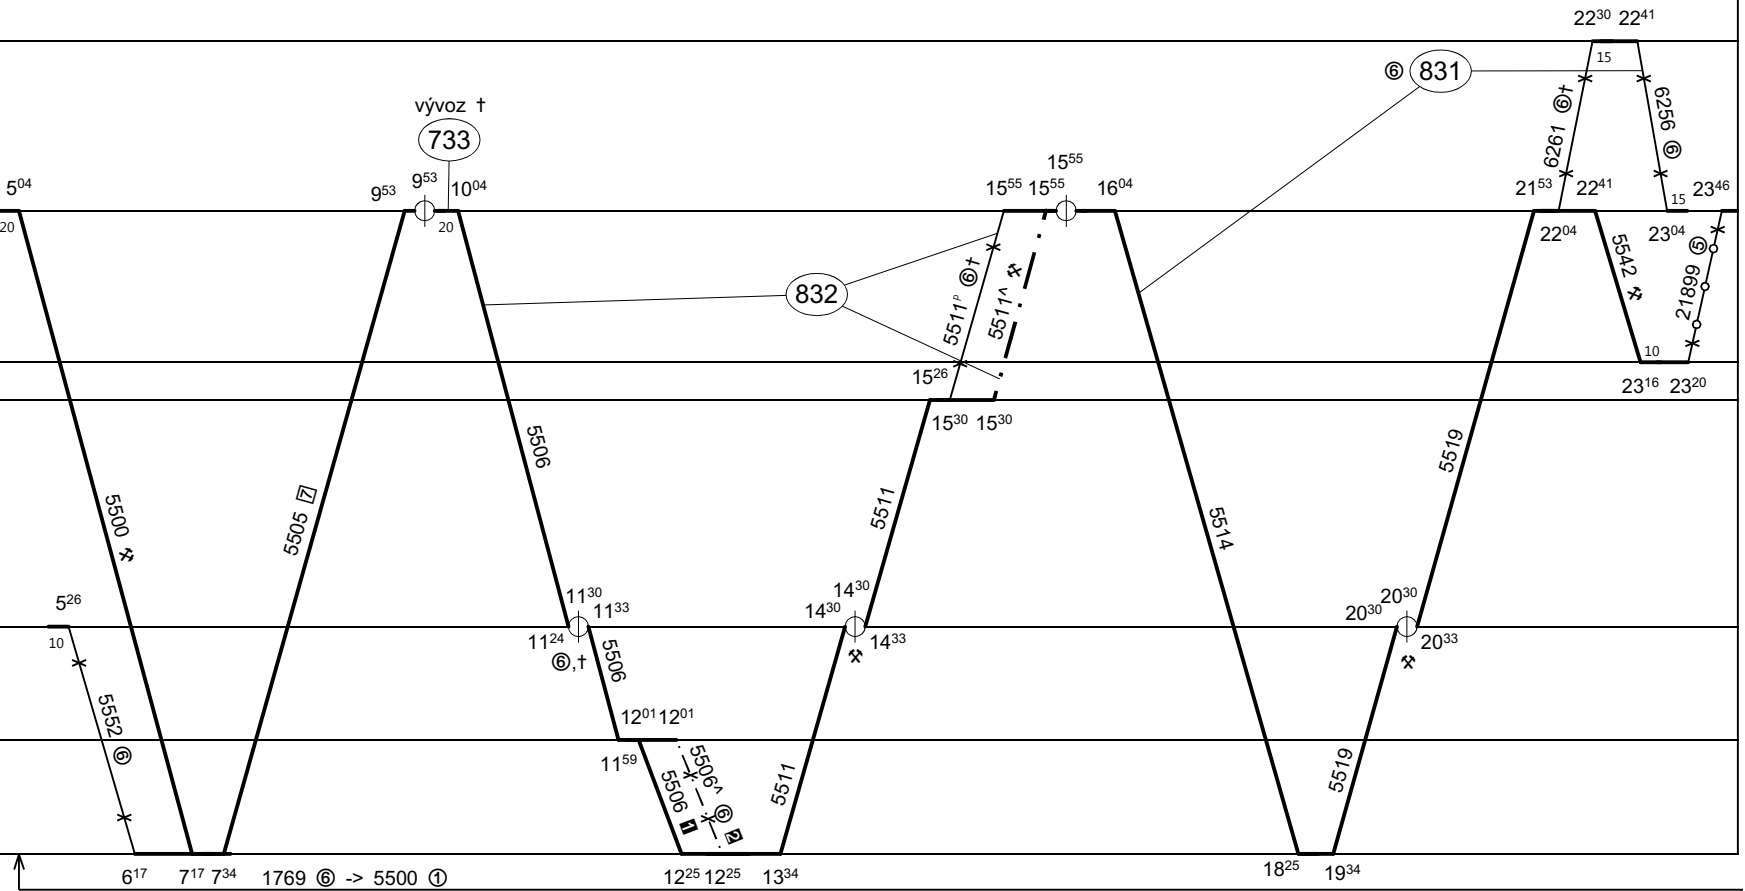

Neoznačené výkony provádí strojvedoucí TS 833. ■ - nejede v ⑥ do 23.IX. ▣ - jede v ⑥ do 23.IX.

Letohrad	62
Doudleby n/O	36
Choceň	45
Pardubice hl.n.	22
Častolovice	30
Týniště nad Or...	22
Václavice	38
Hradec Králové	0
Rychnov n/K	38
Náchod	43
Starkoč	35
Hořice v/P	26
Hněvčeves	17
Solnice	45
Ostroměř	35
Teplíce n/M	66
Chlumec n/C	28
Hronov	50
Jičín	52
Meziměstí	74
Rovensko p/T	70
Trutnov hl.n.	68
Broumov	84
Turnov	82