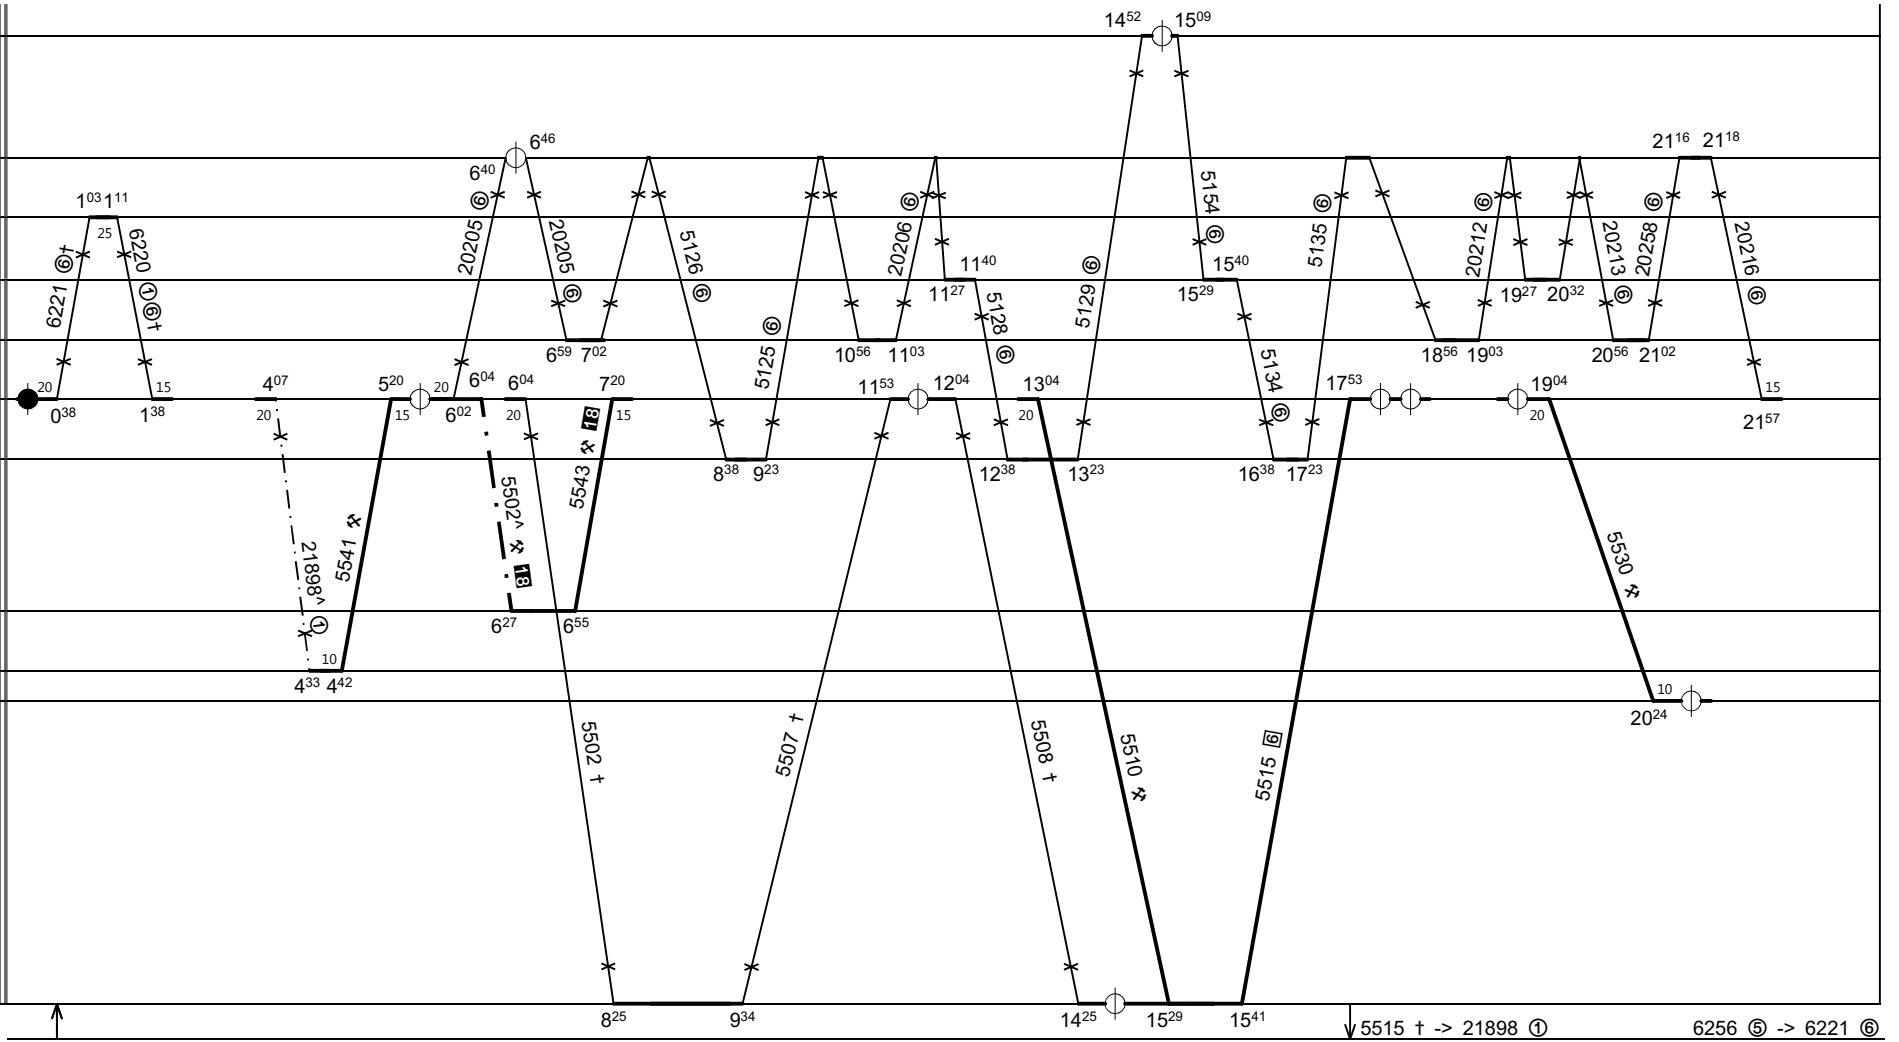

Doudleby n/O	36
Letohrad	62
Choceň	45
Častolovice	30
Pardubice hl.n.	22
Týniště nad Or...	22
Václavice	38
Rychnov n/K	38
Solnice	45
Hradec Králové	0
Náchod	43
Starkoč	35
Ostroměř	35
Chlumeck n/C	28
Hněvčeves	17
Teplice n/M	66
Hořice v/P	26
Jičín	52
Hronov	50
Červený Kostelec	45
Meziměstí	74
Teplice n/M sk...	69
Rovensko p/T	70
Adršpach	73
Trutnov hl.n.	68
Broumov	84
Turnov	82