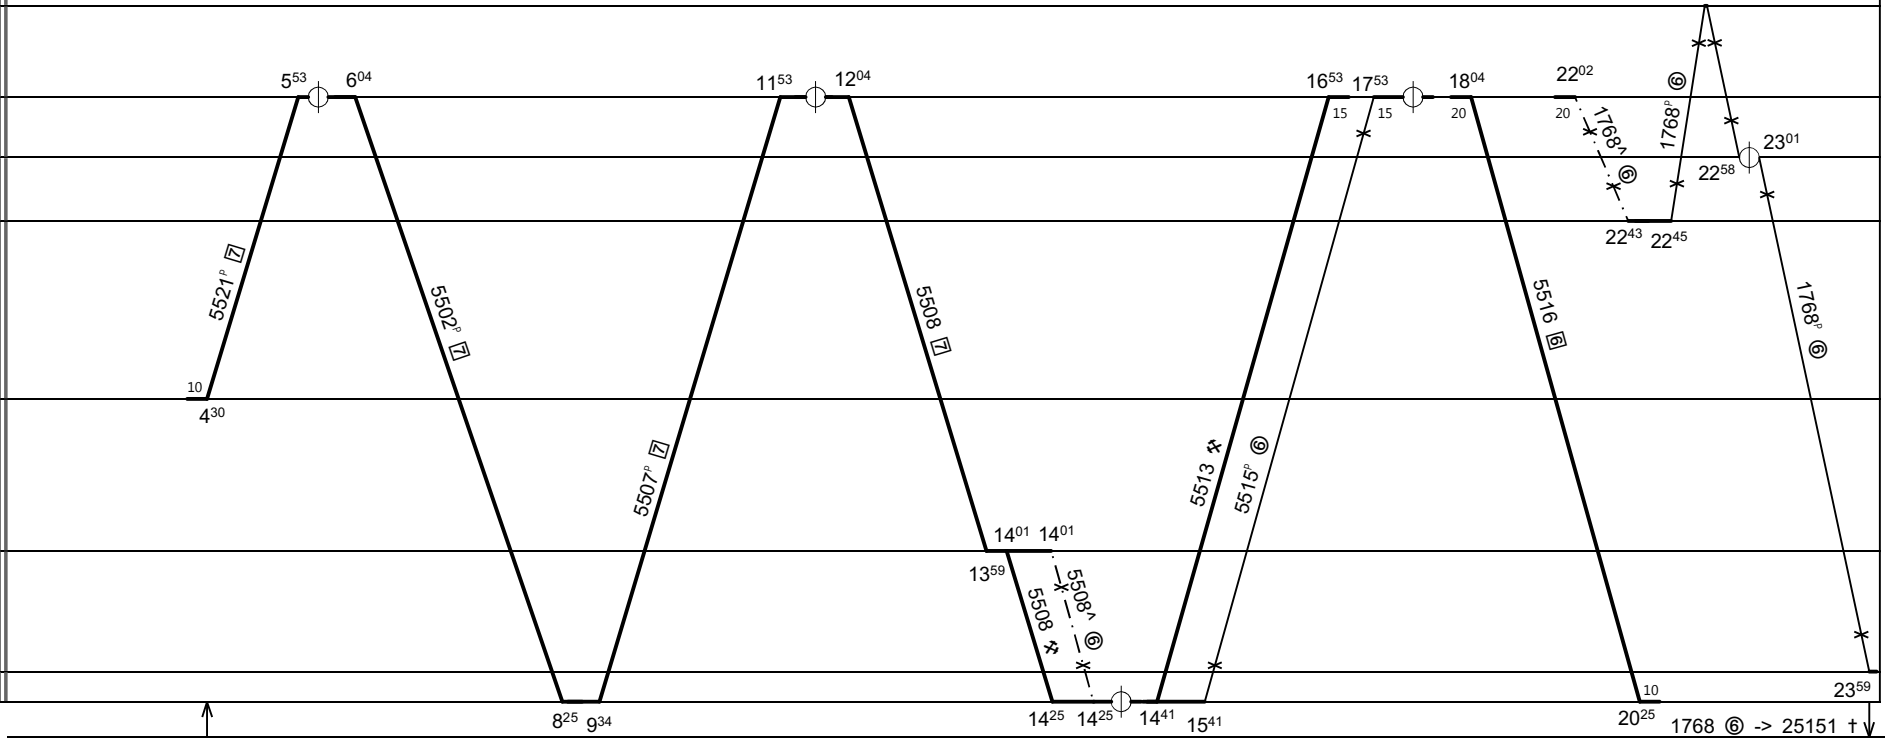

Doudleby n/O	36
Letohrad	62
Choceň	45
Častolovice	30
Pardubice hl.n.	22
Týniště nad Or...	22
Václavice	38
Rychnov n/K	38
Solnice	45
Hradec Králové	0
Náchod	43
Starkoč	35
Ostroměř	35
Chlumeck n/C	28
Hněvčeves	17
Teplice n/M	66
Hořice v/P	26
Jičín	52
Hronov	50
Červený Kostelec	45
Meziměstí	74
Teplice n/M sk...	69
Rovensko p/T	70
Adršpach	73
Trutnov hl.n.	68
Broumov	84
Turnov	82