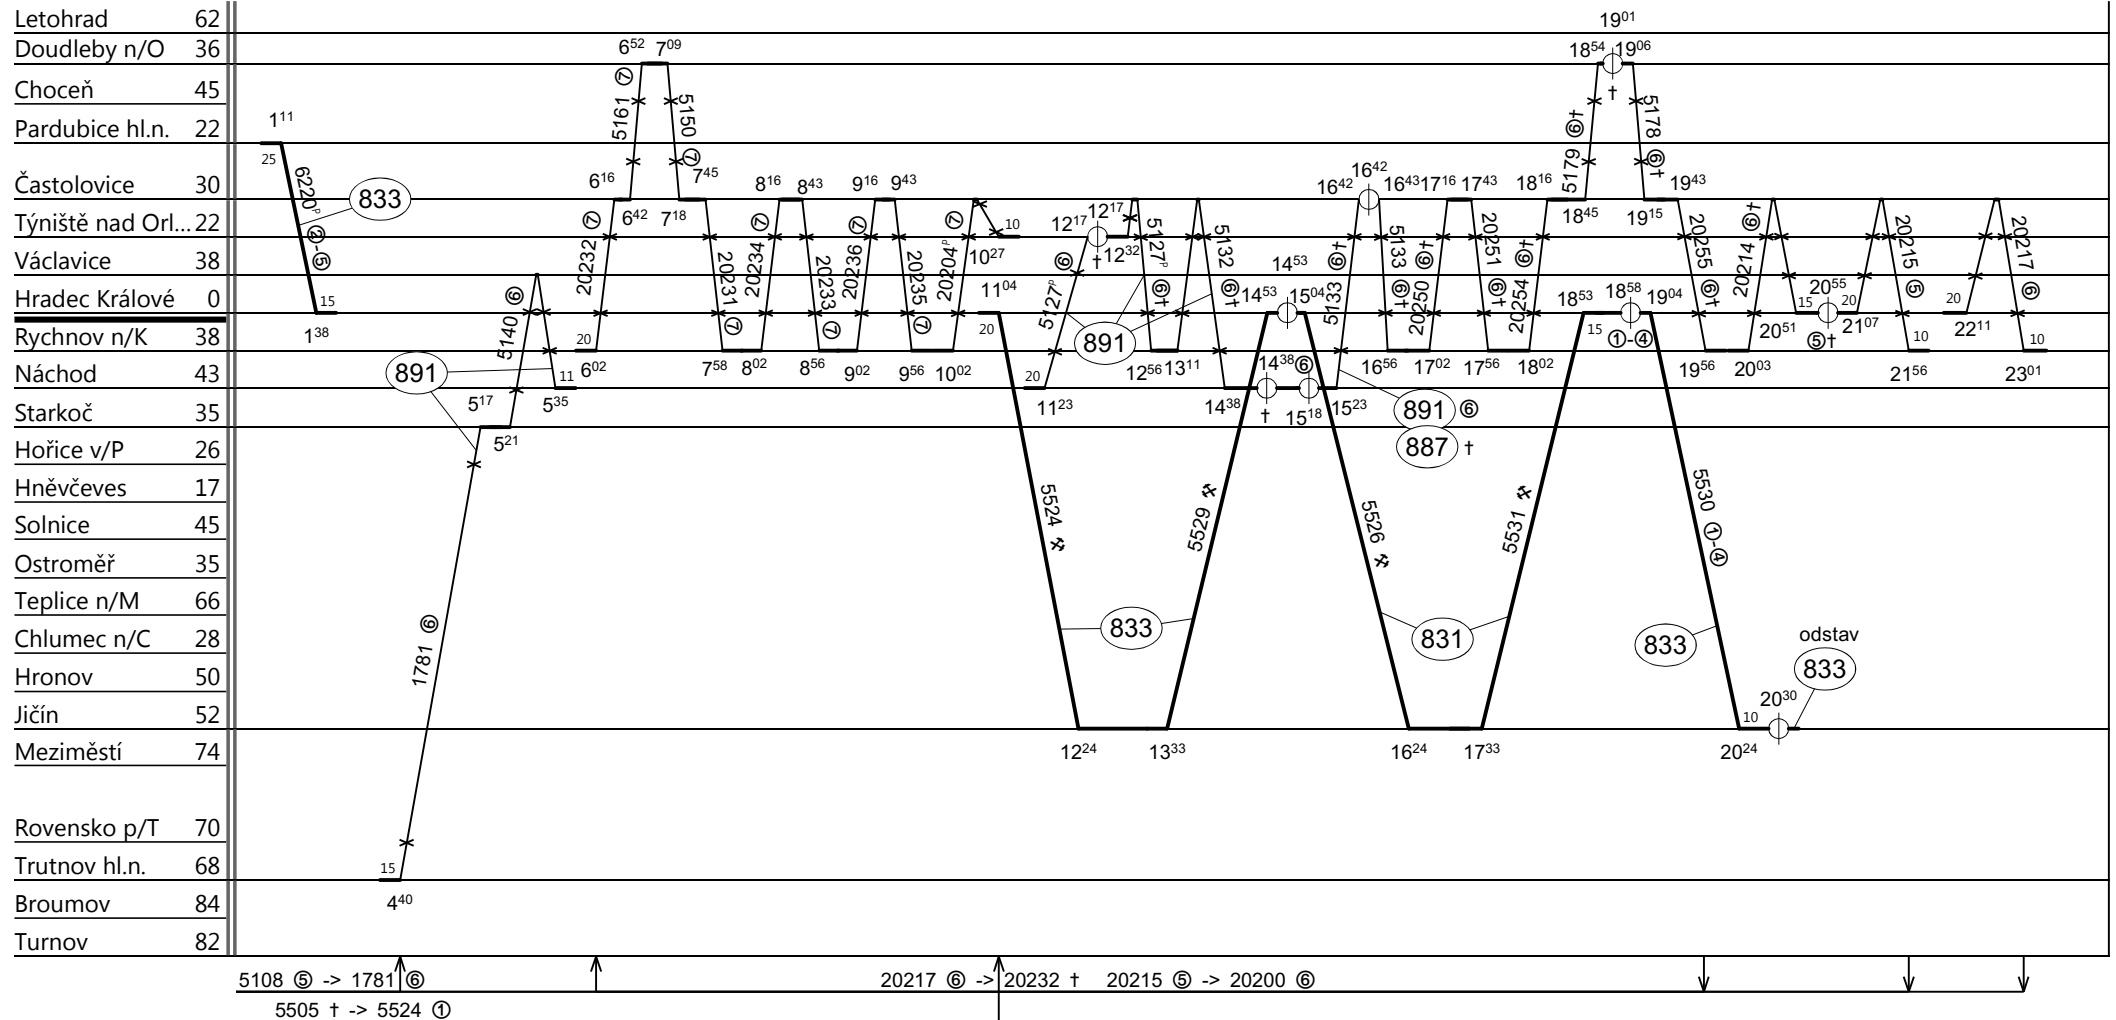

NeoznaĀeně vĀkony provádĀ strojvedoucí TS 813.

Letohrad	62
Doudleby n/O	36
Chocně	45
Pardubice hl.n.	22
Častolovice	30
Týniště nad Or...	22
Václavice	38
Hradec Králové	0
Rychnov n/K	38
Náchod	43
Starkoč	35
Hořice v/P	26
Hněvčeves	17
Solnice	45
Ostromeř	35
Teplice n/M	66
Chlumec n/C	28
Hronov	50
Jičín	52
Meziměstí	74
Rovensko p/T	70
Trutnov hl.n.	68
Broumov	84
Turnov	82