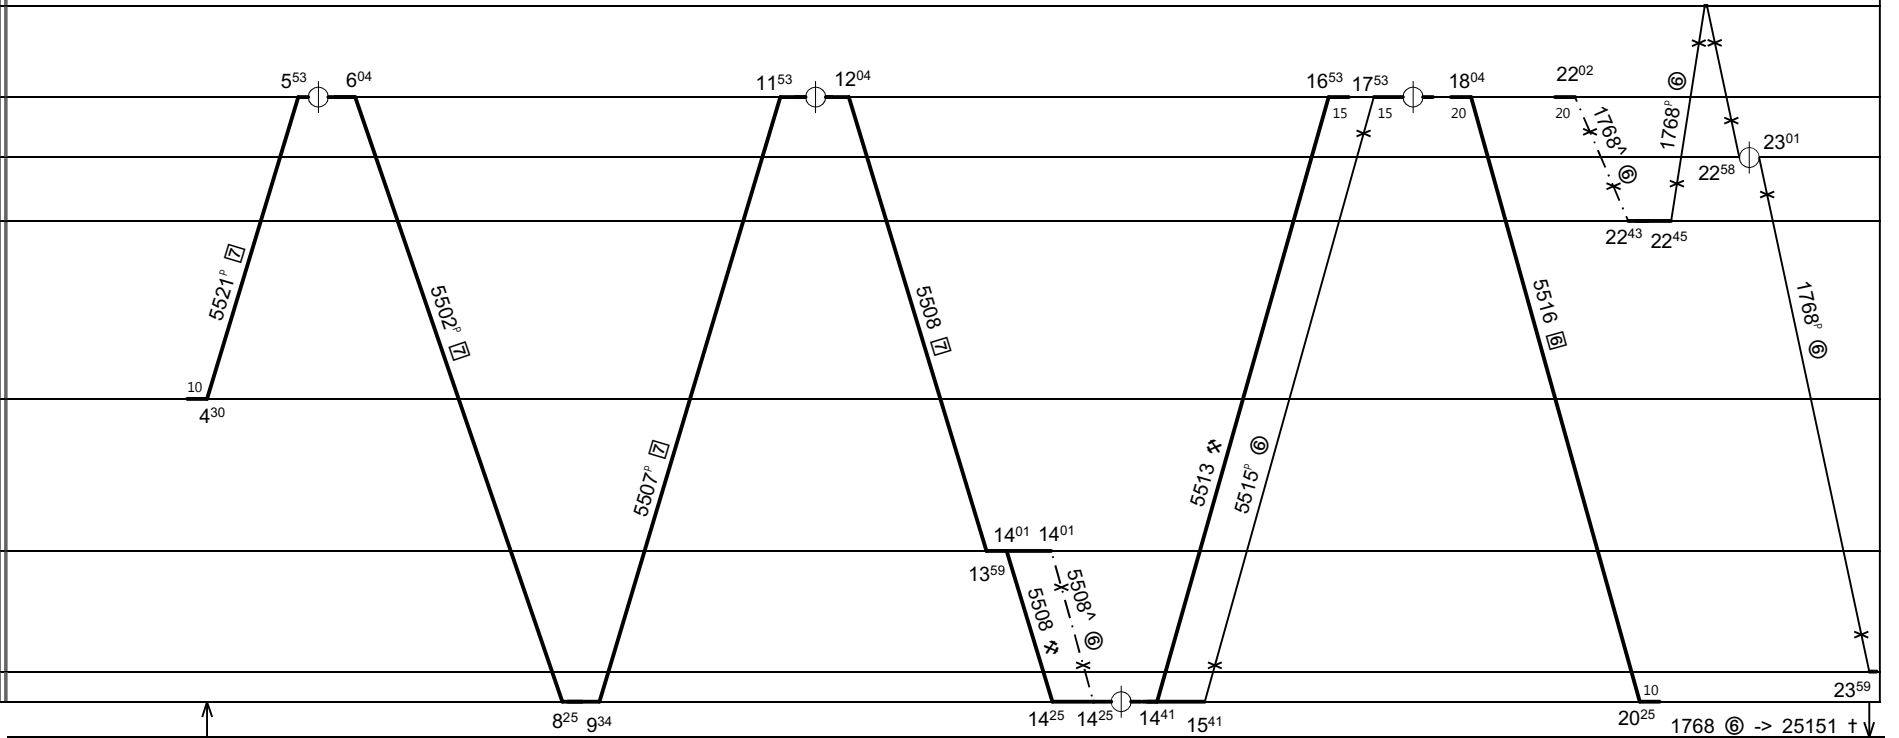

Doudleby n/O	36
Letohrad	62
Choceň	45
Častolovice	30
Pardubice hl.n.	22
Týniště nad Or...	22
Václavice	38
Rychnov n/K	38
Solnice	45
Hradec Králové	0
Náchod	43
Starkoč	35
Ostroměř	35
Chlumeck n/C	28
Teplice n/M	66
Hořice v/P	26
Jičín	52
Červený Kostelec	45
Meziměstí	74
Teplice n/M sk...	69
Rovensko p/T	70
Adršpach	73
Trutnov hl.n.	68
Broumov	84
Turnov	82