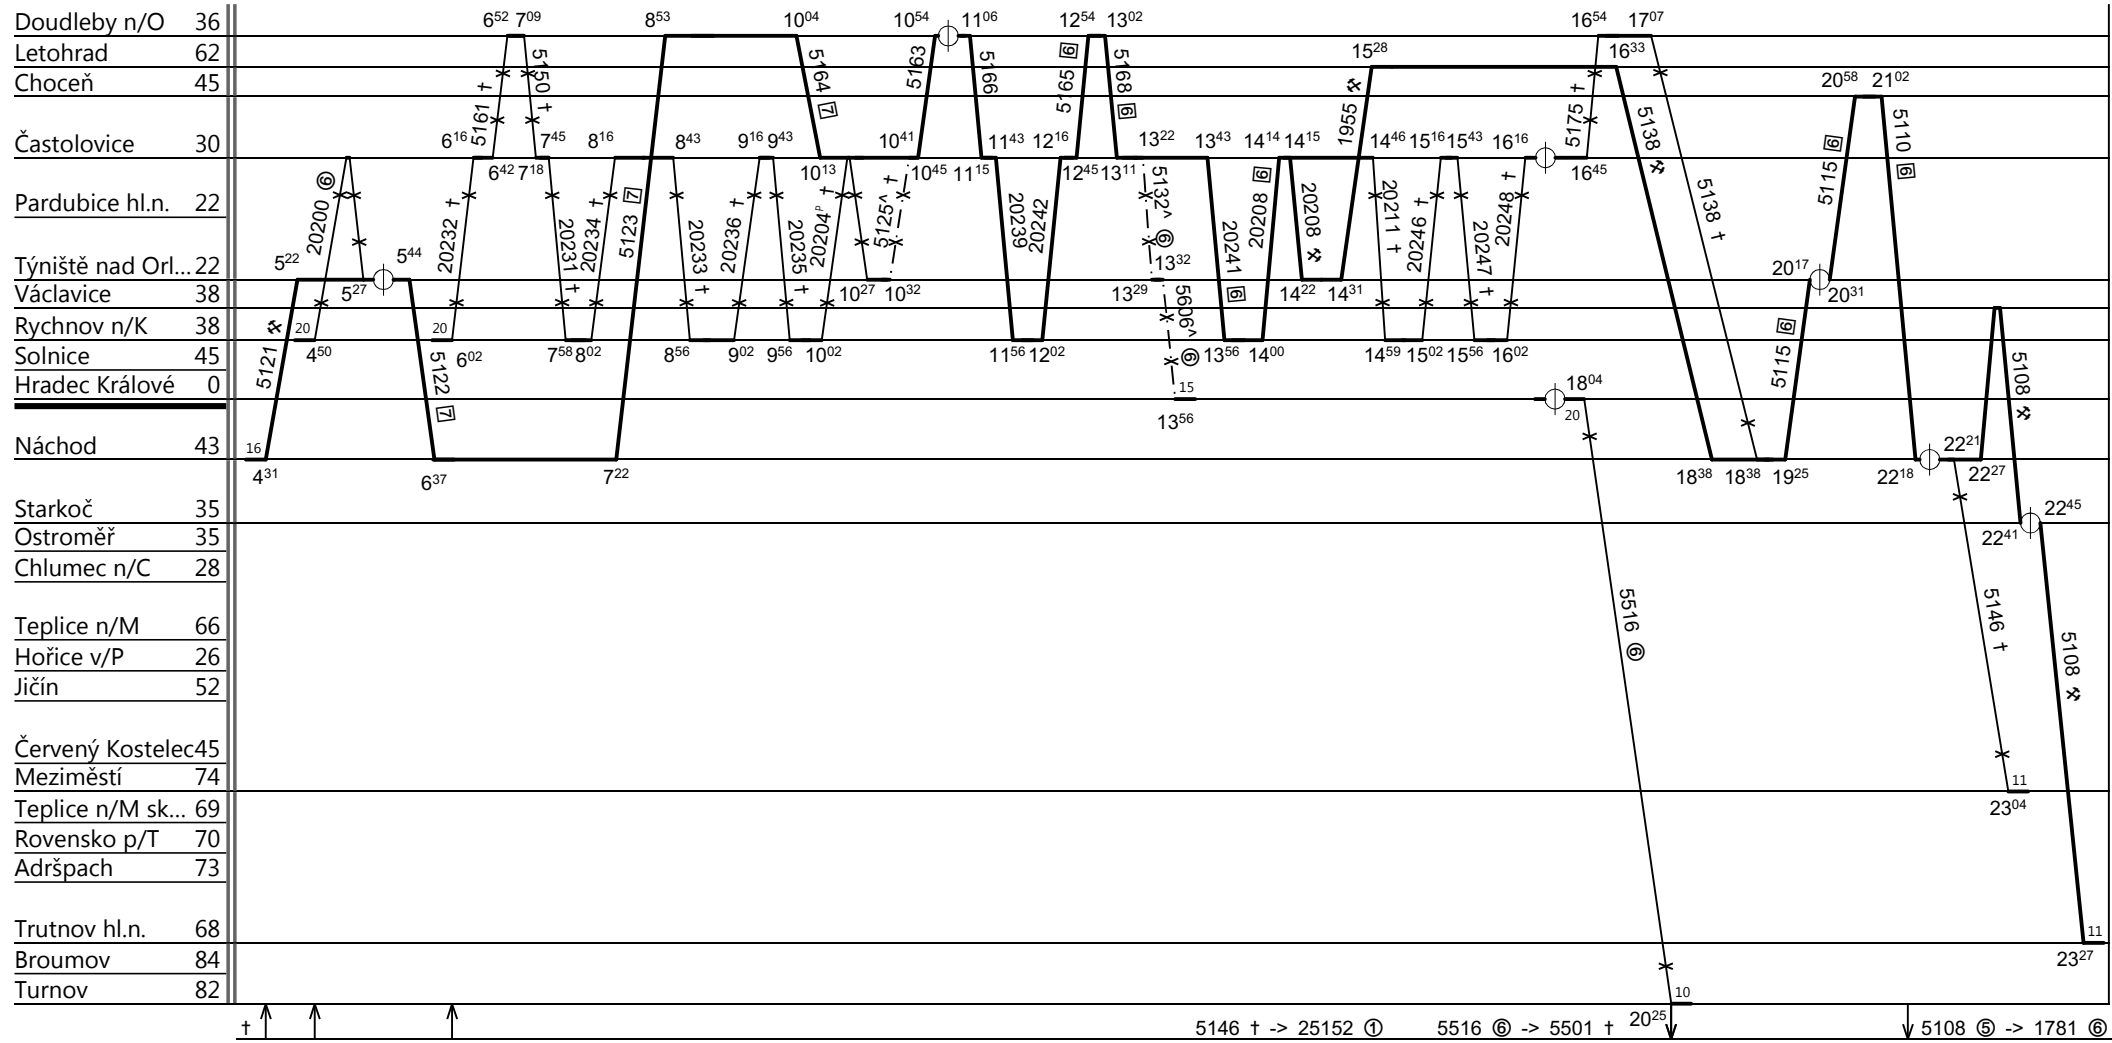

Doudleby n/O	36
Letohrad	62
Choceň	45
Častolovice	30
Pardubice hl.n.	22
Týniště nad Or...	22
Václavice	38
Rychnov n/K	38
Solnice	45
Hradec Králové	0
Náchod	43
Starkoč	35
Ostroměř	35
Chlumeck n/C	28
Teplice n/M	66
Hořice v/P	26
Jičín	52
Červený Kostelec	45
Meziměstí	74
Teplice n/M sk...	69
Rovensko p/T	70
Adršpach	73
Trutnov hl.n.	68
Broumov	84
Turnov	82