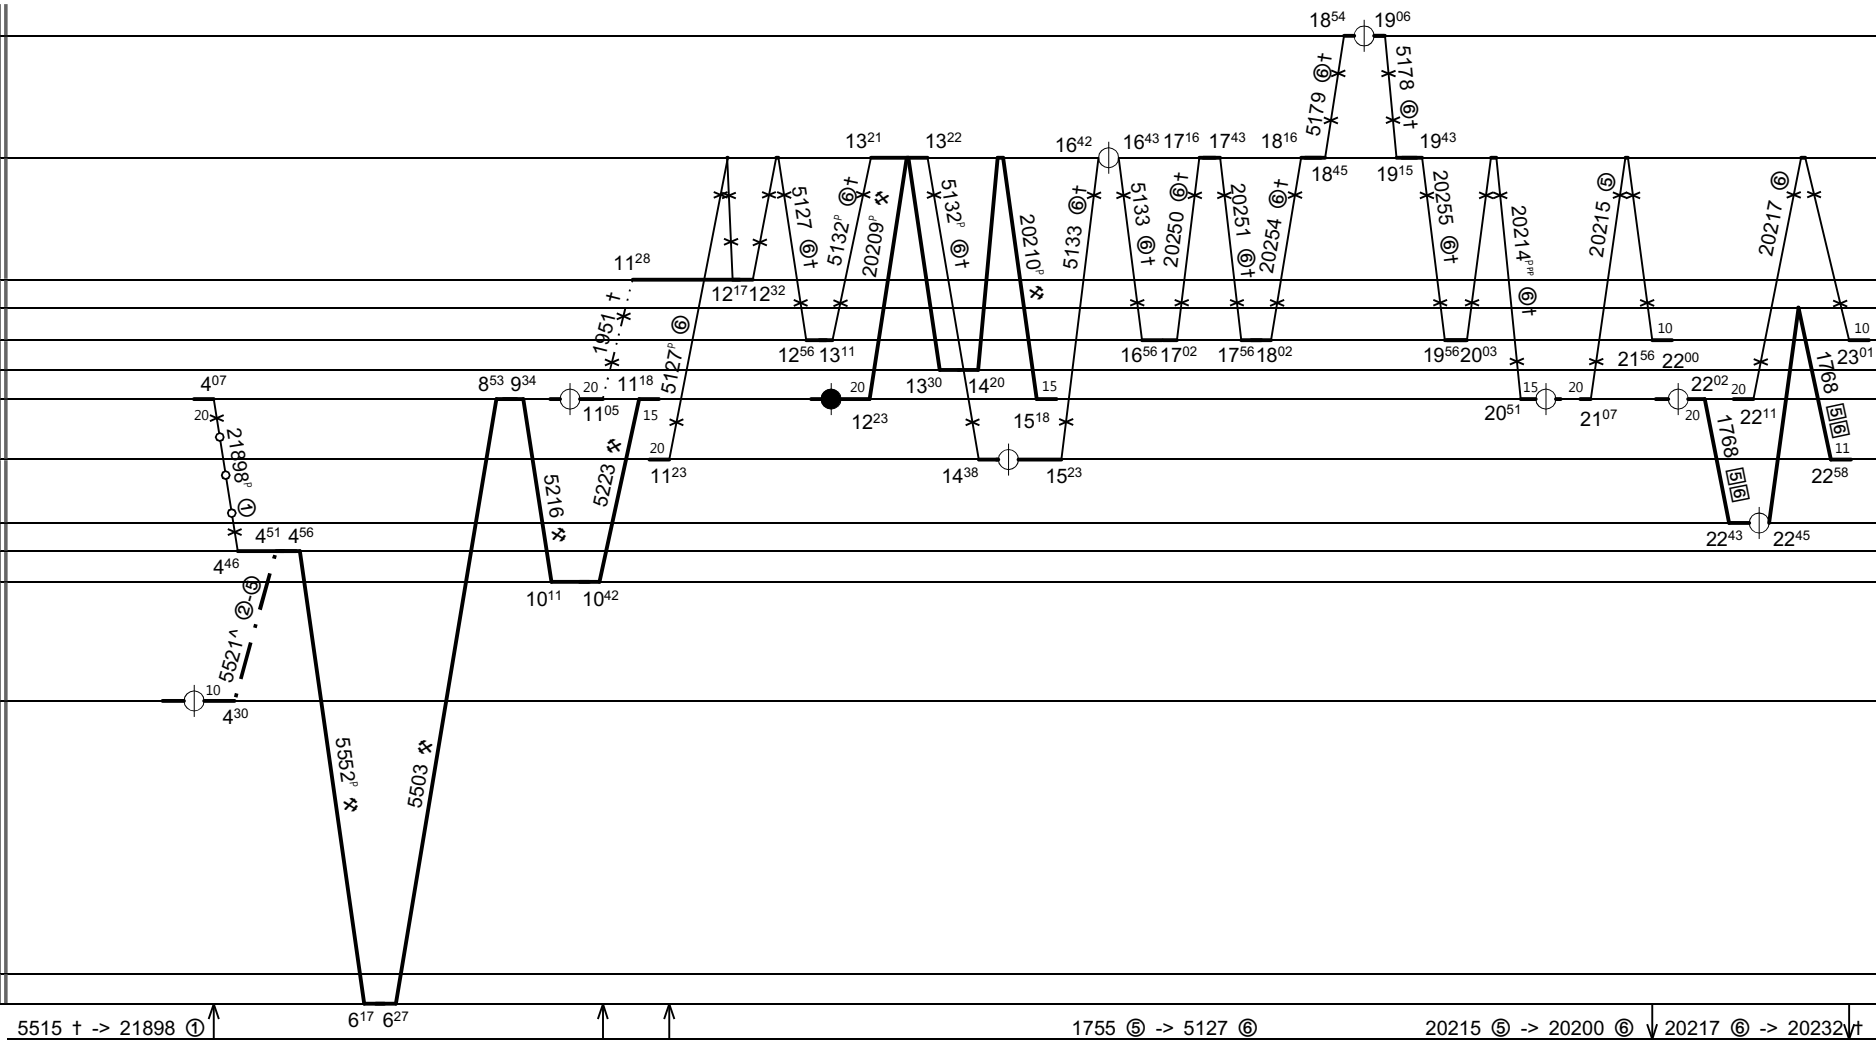

Doudleby n/O	36
Letohrad	62
Choceň	45
Častolovice	30
Pardubice hl.n.	22
Týniště nad Orl...	22
Václavice	38
Rychnov n/K	38
Solnice	45
Hradec Králové	0
Náchod	43
Starkoč	35
Ostroměř	35
Chlumeck n/C	28
Teplice n/M	66
Hořice v/P	26
Jičín	52
Červený Kostelec	45
Meziměstí	74
Teplice n/M sk...	69
Rovensko p/T	70
Adršpach	73
Trutnov hl.n.	68
Broumov	84
Turnov	82