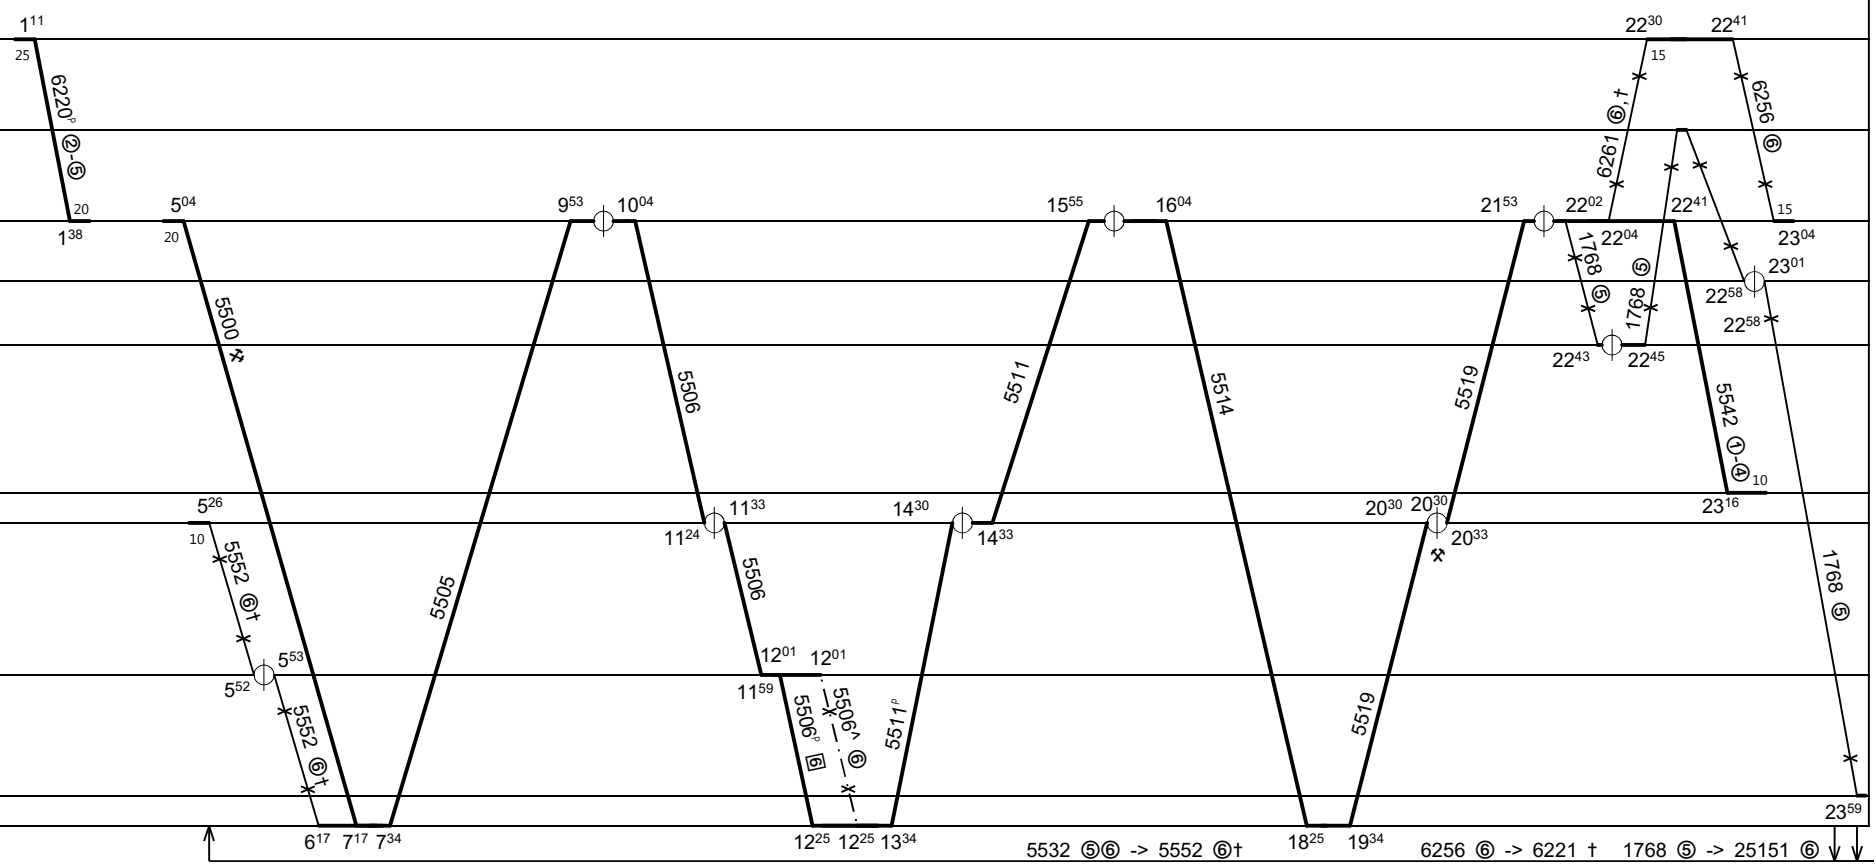

Doudleby n/O	36
Letohrad	62
Choceň	45
Častolovice	30
Pardubice hl.n.	22
Týniště nad Or...	22
Václavice	38
Rychnov n/K	38
Solnice	45
Hradec Králové	0
Náchod	43
Starkoč	35
Ostroměř	35
Chlumeck n/C	28
Teplice n/M	66
Hořice v/P	26
Jičín	52
Červený Kostelec	45
Meziměstí	74
Teplice n/M sk...	69
Rovensko p/T	70
Adršpach	73
Trutnov hl.n.	68
Broumov	84
Turnov	82