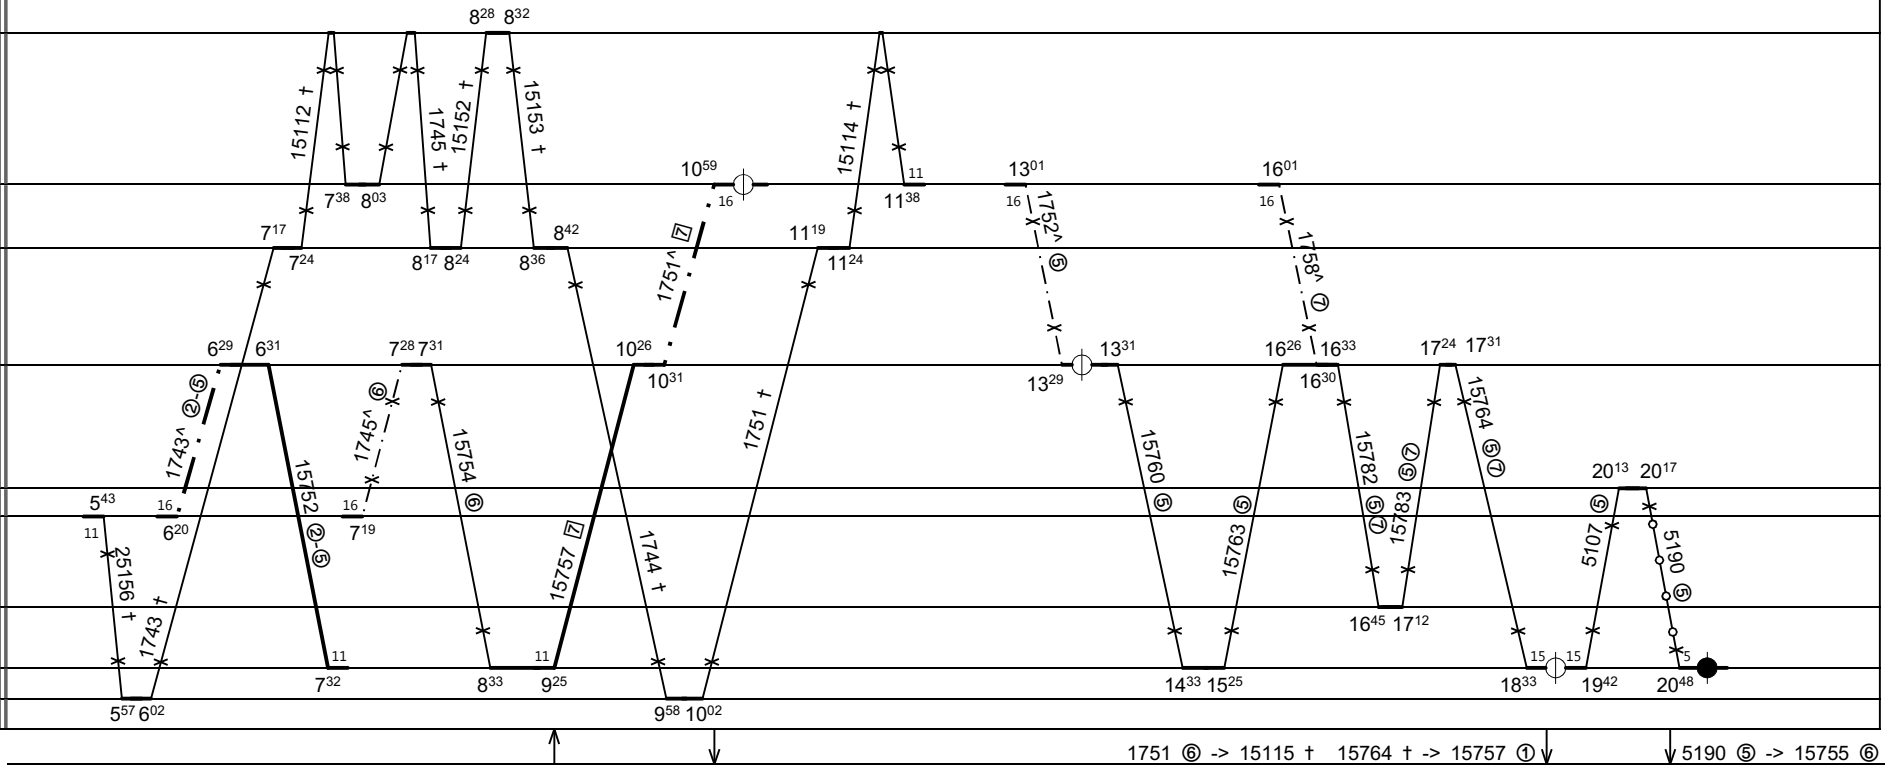

Doudleby n/O	36
Letohrad	62
Choceň	45
Častolovice	30
Pardubice hl.n.	22
Týniště nad Orl...	22
Václavice	38
Rychnov n/K	38
Solnice	45
Hradec Králové	0
Náchod	43
Starkoč	35
Ostroměř	35
Chlumeck n/C	28
Teplice n/M	66
Hořice v/P	26
Jičín	52
Červený Kostelec	45
Meziměstí	74
Teplice n/M sk...	69
Rovensko p/T	70
Adršpach	73
Trutnov hl.n.	68
Broumov	84
Turnov	82