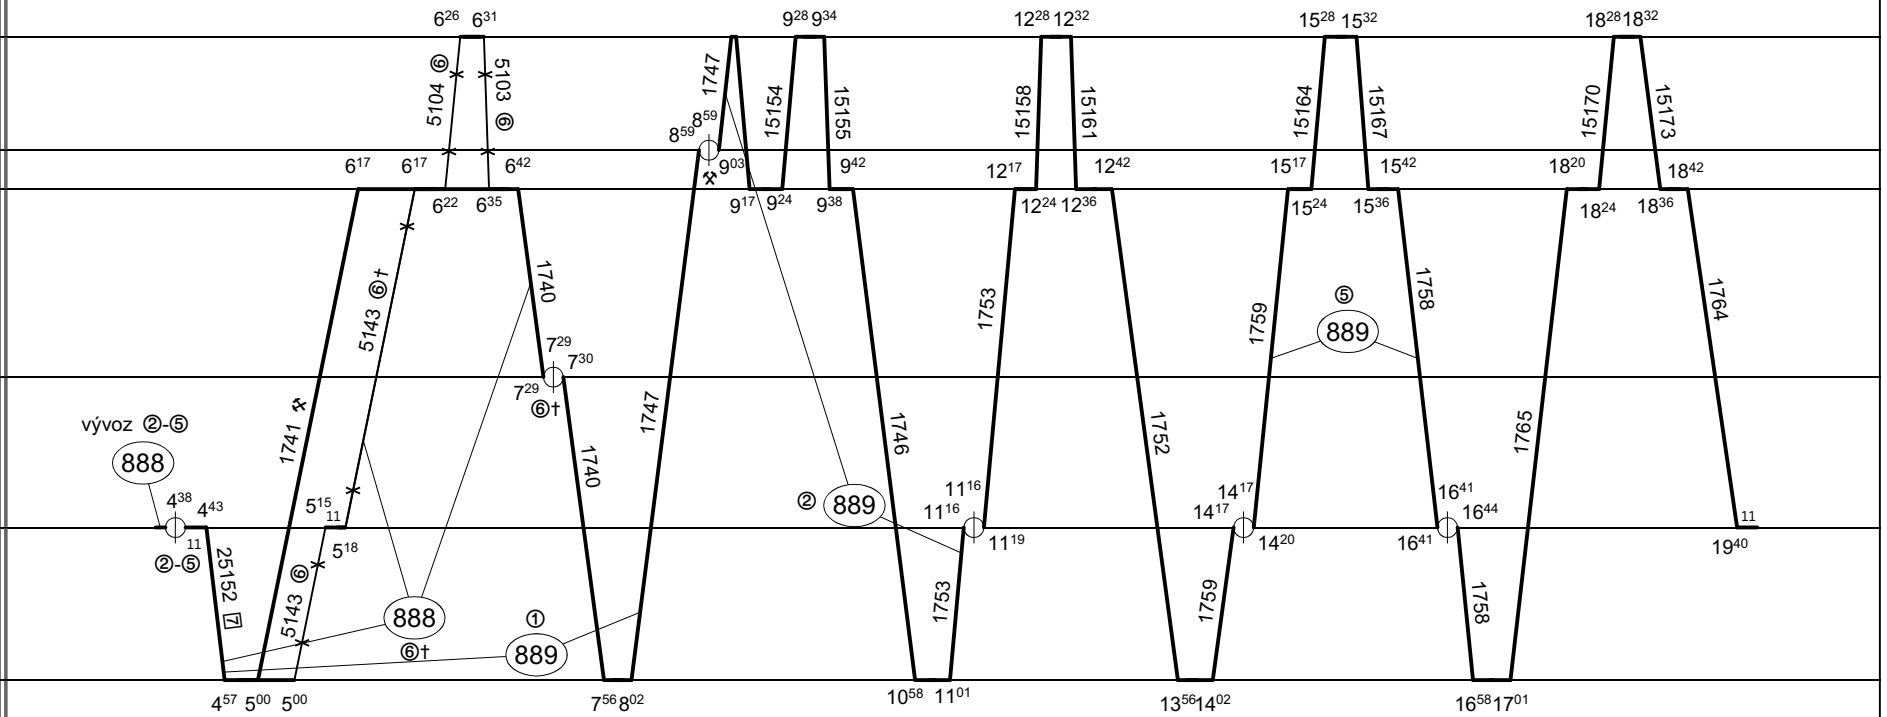

Letohrad	62
Doudleby n/O	36
Chocně	45
Pardubice hl.n.	22
Častolovice	30
Týniště nad Orl...	22
Václavice	38
Hradec Králové	0
Rychnov n/K	38
Náchod	43
Starkoč	35
Hořice v/P	26
Hněvčeves	17
Solnice	45
Ostroměř	35
Teplice n/M	66
Chlumec n/C	28
Hronov	50
Jičín	52
Meziměstí	74
Rovensko p/T	70
Trutnov hl.n.	68
Broumov	84
Turnov	82

Neoznačené výkony provádí strojevedoucí TS 887.