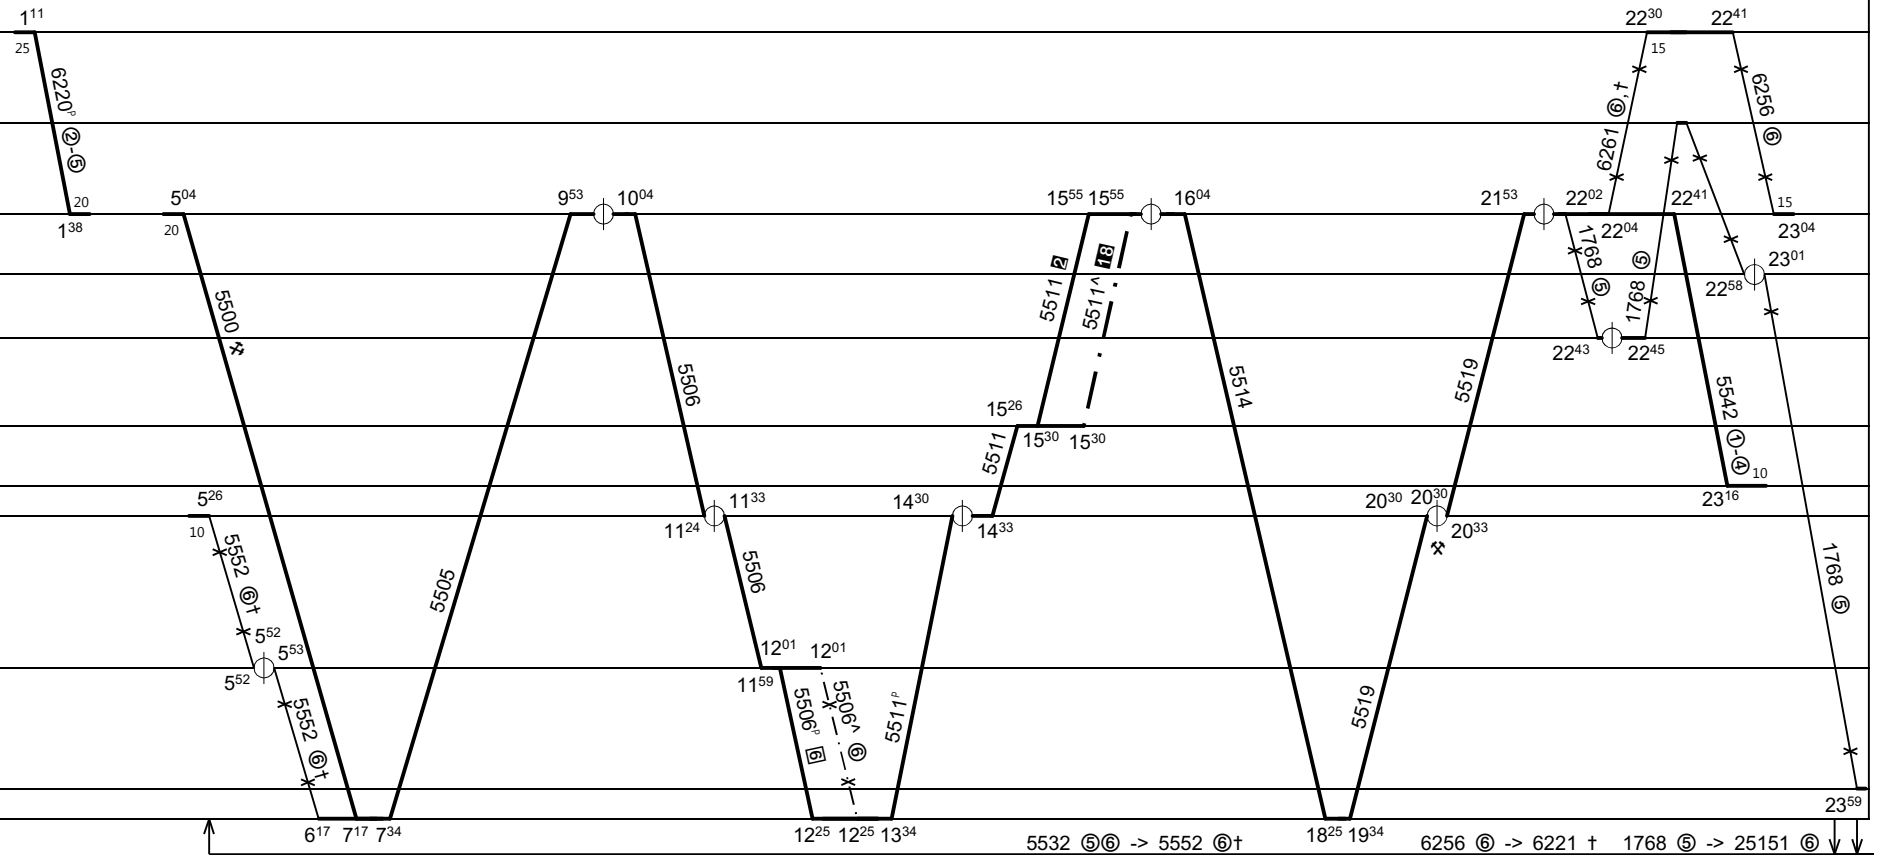

Doudleby n/O	36
Letohrad	62
Choceň	45
Častolovice	30
Pardubice hl.n.	22
Týniště nad Or...	22
Václavice	38
Rychnov n/K	38
Solnice	45
Hradec Králové	0
Náchod	43
Starkoč	35
Ostroměř	35
Chlumeck n/C	28
Hněvčeves	17
Teplice n/M	66
Hořice v/P	26
Jičín	52
Hronov	50
Červený Kostelec	45
Meziměstí	74
Teplice n/M sk...	69
Rovensko p/T	70
Adršpach	73
Trutnov hl.n.	68
Broumov	84
Turnov	82