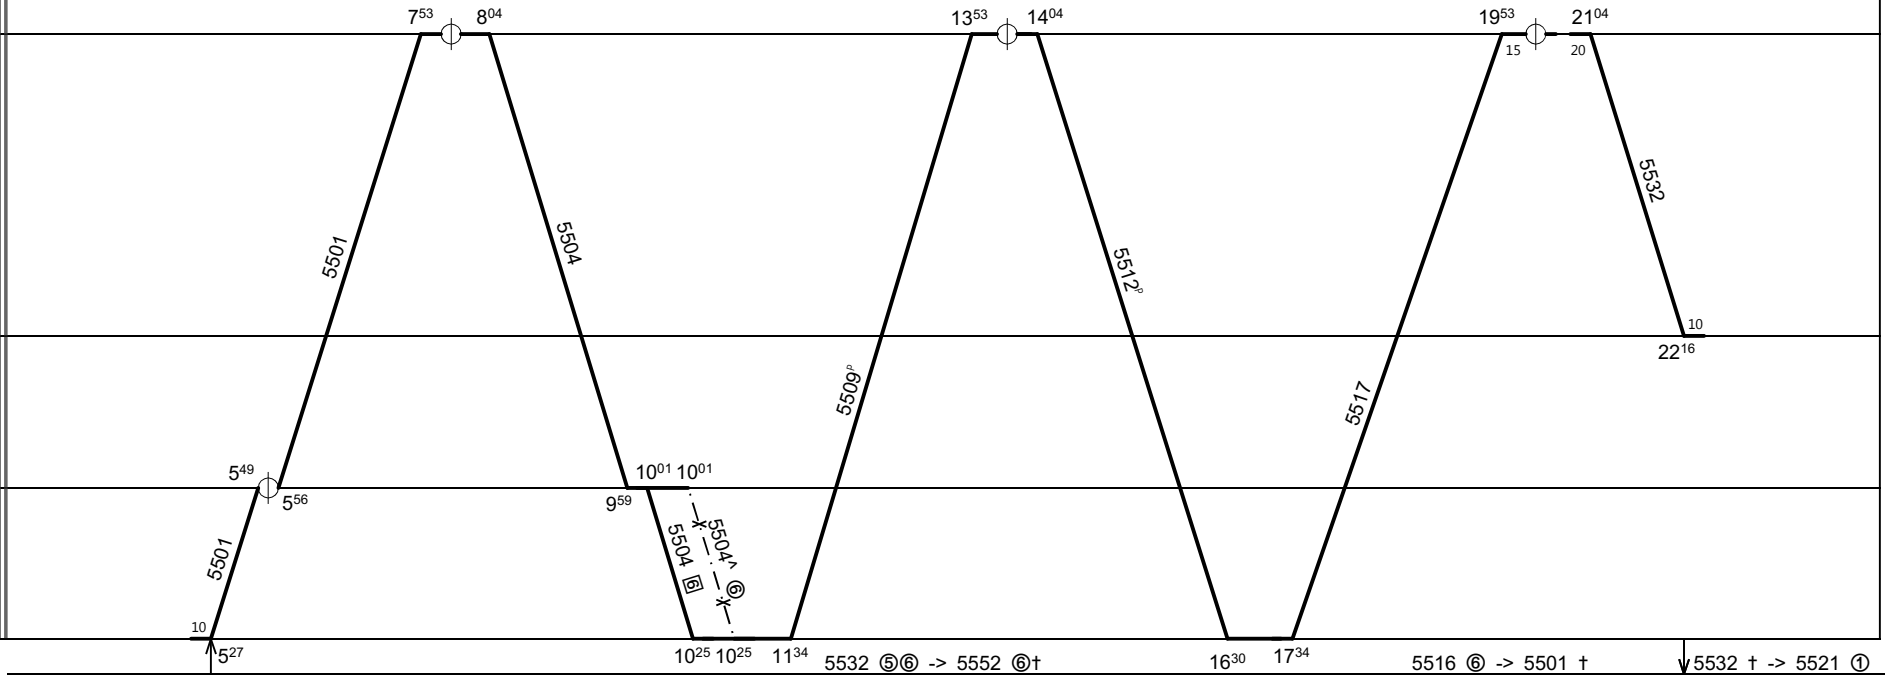

Doudleby n/O	36
Letohrad	62
Choceň	45
Častolovice	30
Pardubice hl.n.	22
Týniště nad Or...	22
Václavice	38
Rychnov n/K	38
Solnice	45
Hradec Králové	0
Náchod	43
Starkoč	35
Ostroměř	35
Chlumeck n/C	28
Teplice n/M	66
Hořice v/P	26
Jičín	52
Červený Kostelec	45
Meziměstí	74
Teplice n/M sk...	69
Rovensko p/T	70
Adršpach	73
Trutnov hl.n.	68
Broumov	84
Turnov	82