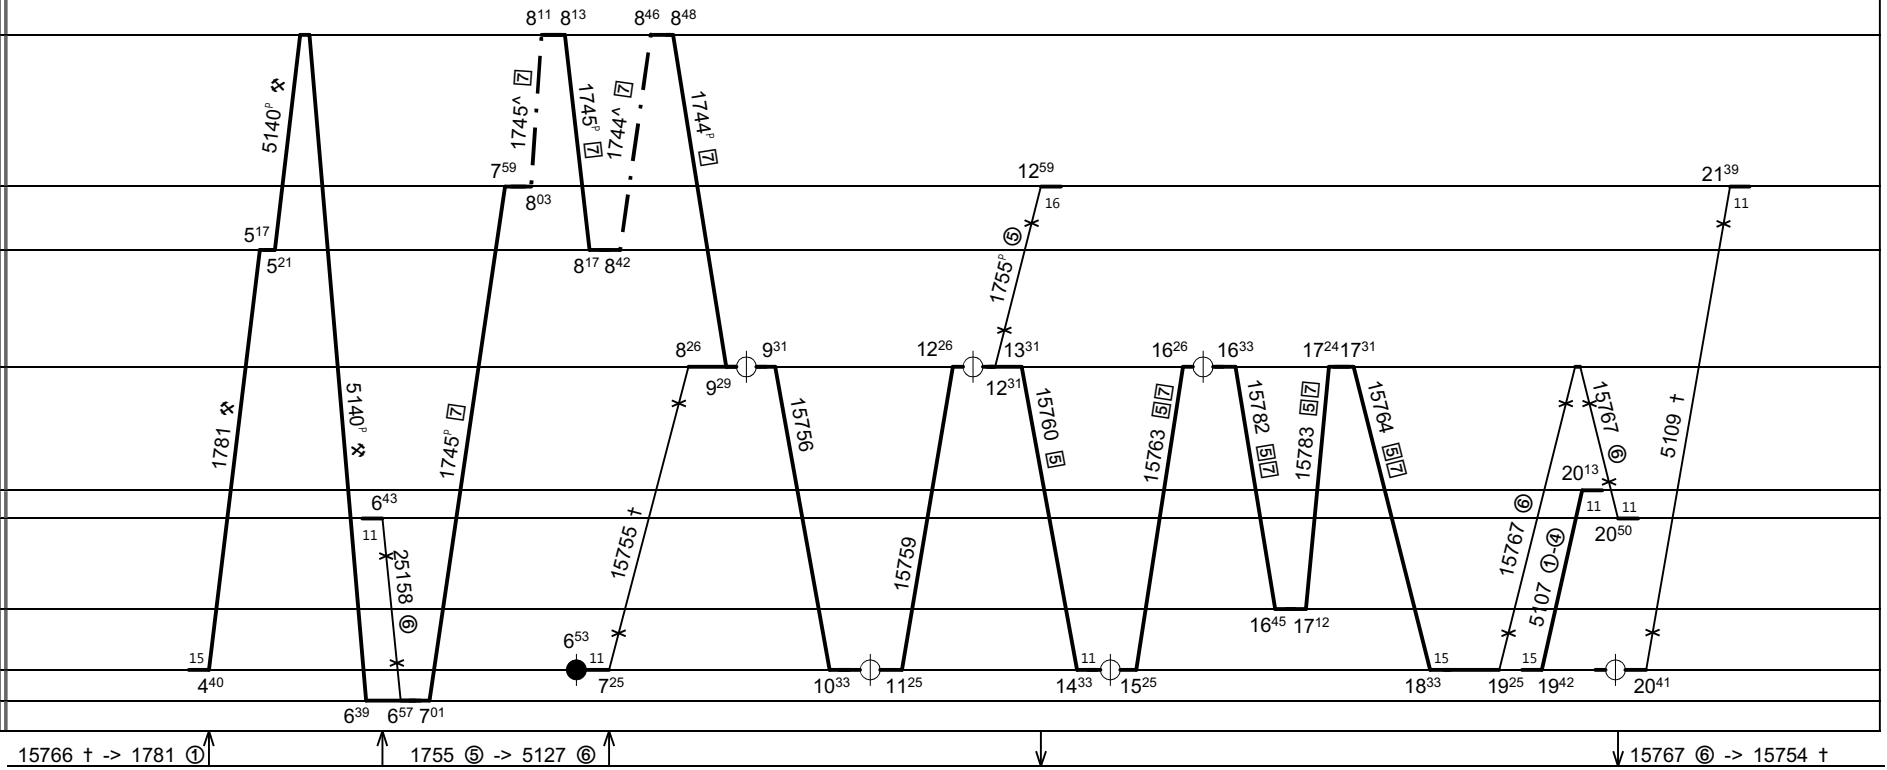

⑥ - jede v ⑥ a v ✕ mimo 18. 7 - od 3.VII do 1.IX jede v ⑥.

Doudleby n/O	36
Letohrad	62
Choceň	45
Častolovice	30
Pardubice hl.n.	22
Týniště nad Orl...	22
Václavice	38
Rychnov n/K	38
Solnice	45
Hradec Králové	0
Náchod	43
Starkoč	35
Ostroměř	35
Chlumeck n/C	28
Hněvčeves	17
Teplice n/M	66
Hořice v/P	26
Jičín	52
Hronov	50
Červený Kostelec	45
Meziměstí	74
Teplice n/M sk...	69
Rovensko p/T	70
Adršpach	73
Trutnov hl.n.	68
Broumov	84
Turnov	82