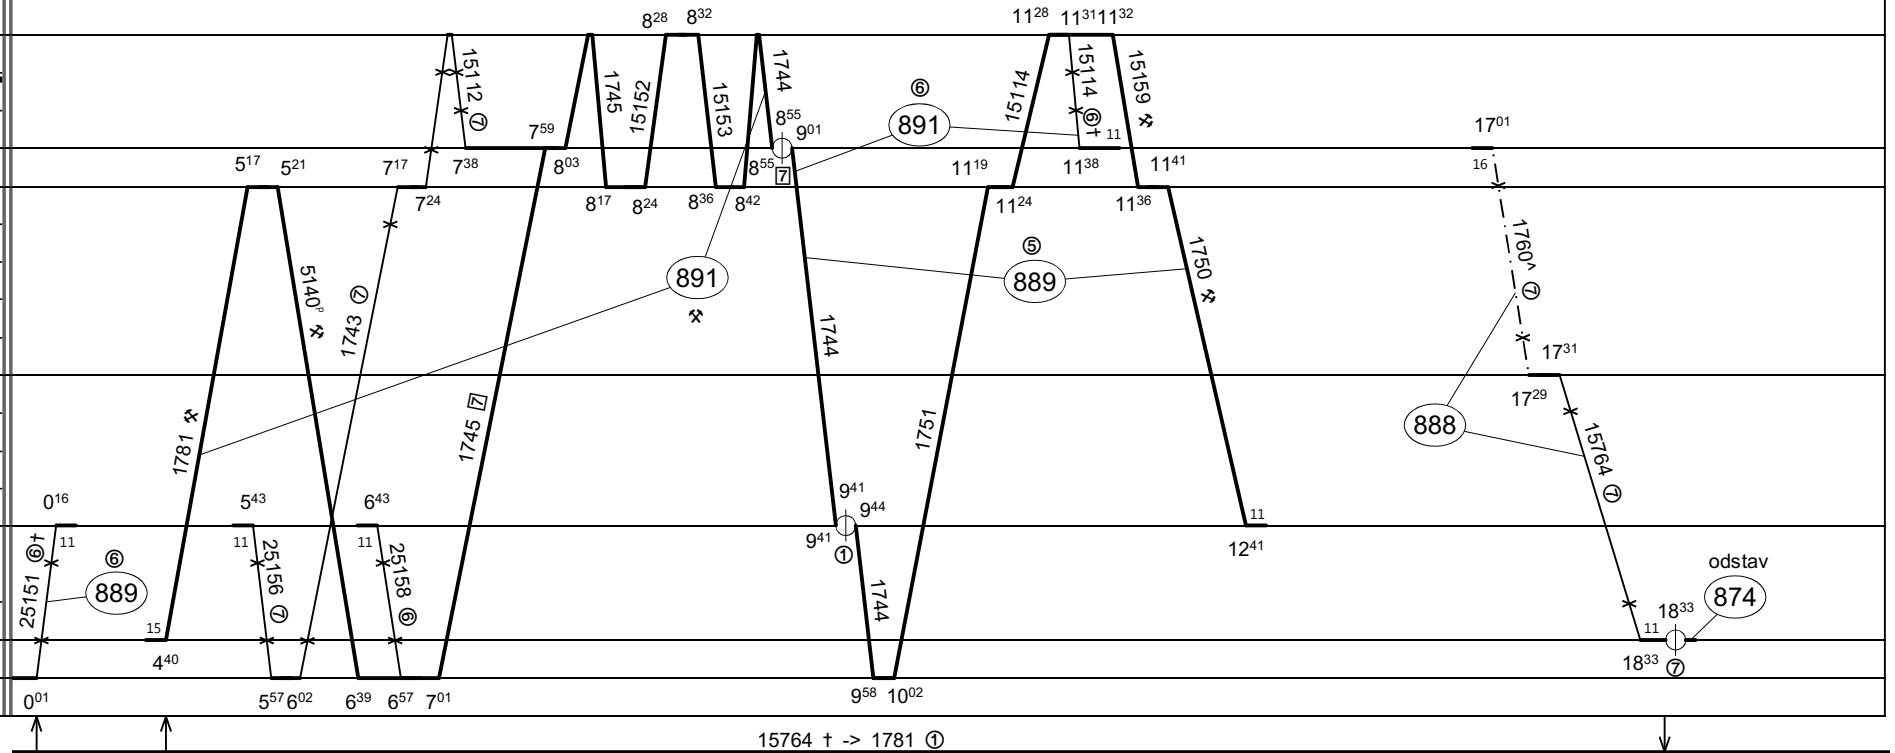

Letohrad	62
Doudleby n/O	36
Choceň	45
Pardubice hl.n.	22
Častolovice	30
Týniště nad Orl...	22
Václavice	38
Hradec Králové	0
Rychnov n/K	38
Náchod	43
Starkoč	35
Hořice v/P	26
Hněvčeves	17
Solnice	45
Ostroměř	35
Teplice n/M	66
Chlumec n/C	28
Hronov	50
Jičín	52
Meziměstí	74
Rovensko p/T	70
Trutnov hl.n.	68
Broumov	84
Turnov	82

Neoznačené výkony provádí strojvedoucí TS 887.