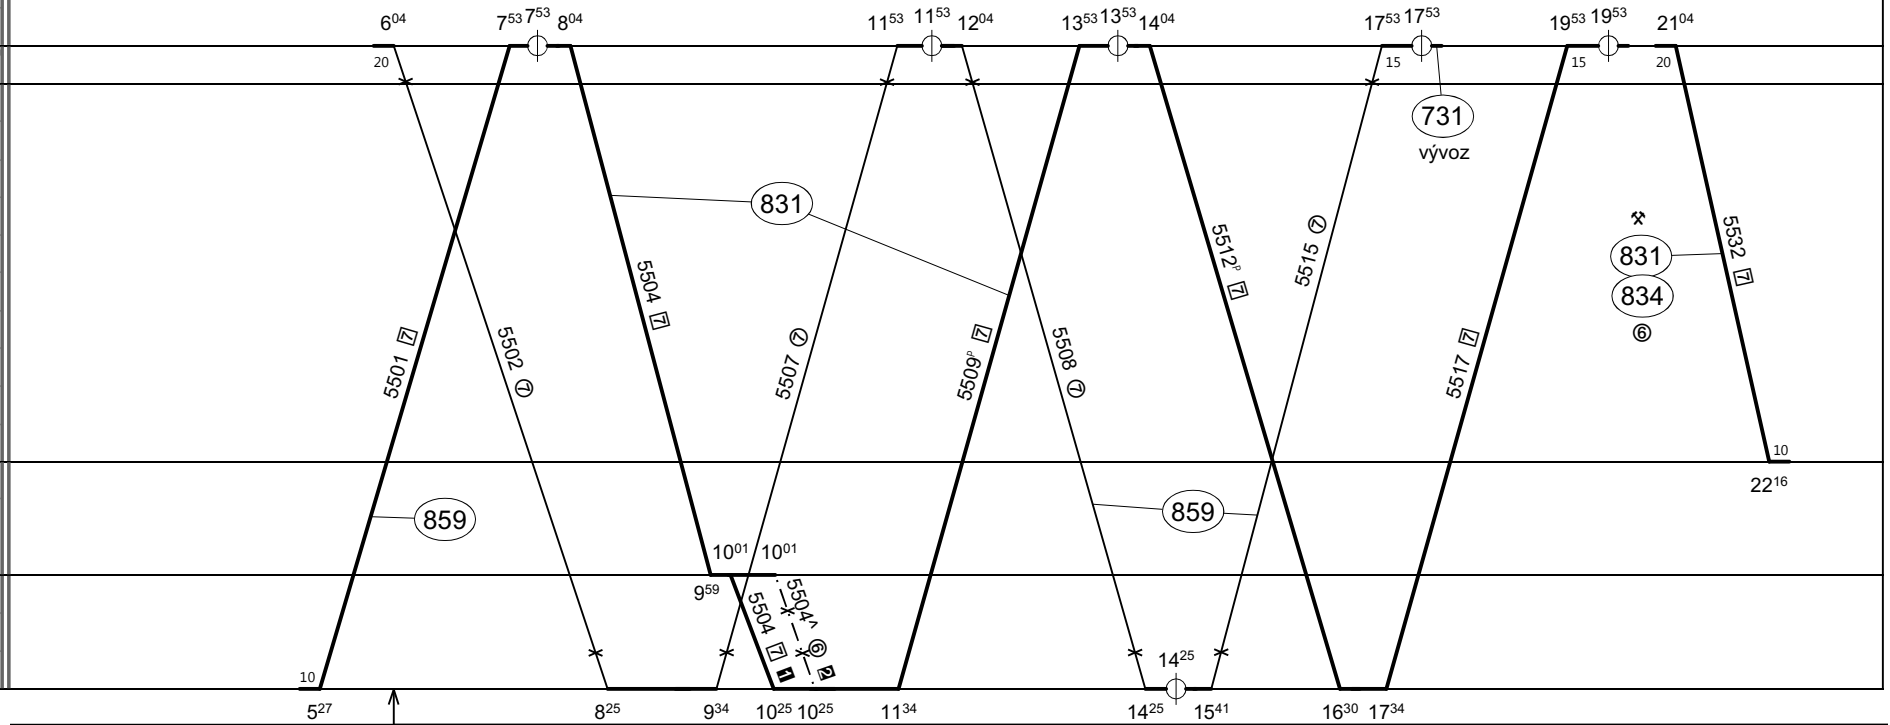

Letohrad	62
Doudleby n/O	36
Chocně	45
Pardubice hl.n.	22
Častolovice	30
Týniště nad Or...	22
Václavice	38
Hradec Králové	0
Rychnov n/K	38
Náchod	43
Starkoč	35
Hořice v/P	26
Hněvčeves	17
Solnice	45
Ostroměř	35
Teplice n/M	66
Chlumeck n/C	28
Hronov	50
Jičín	52
Meziměstí	74
Rovensko p/T	70
Trutnov hl.n.	68
Broumov	84
Turnov	82

Neoznačené výkony provádí strojvedoucí TS 833. 1 - nejede v 6 do 23.IX. 2 - jede v 6 do 23.IX.