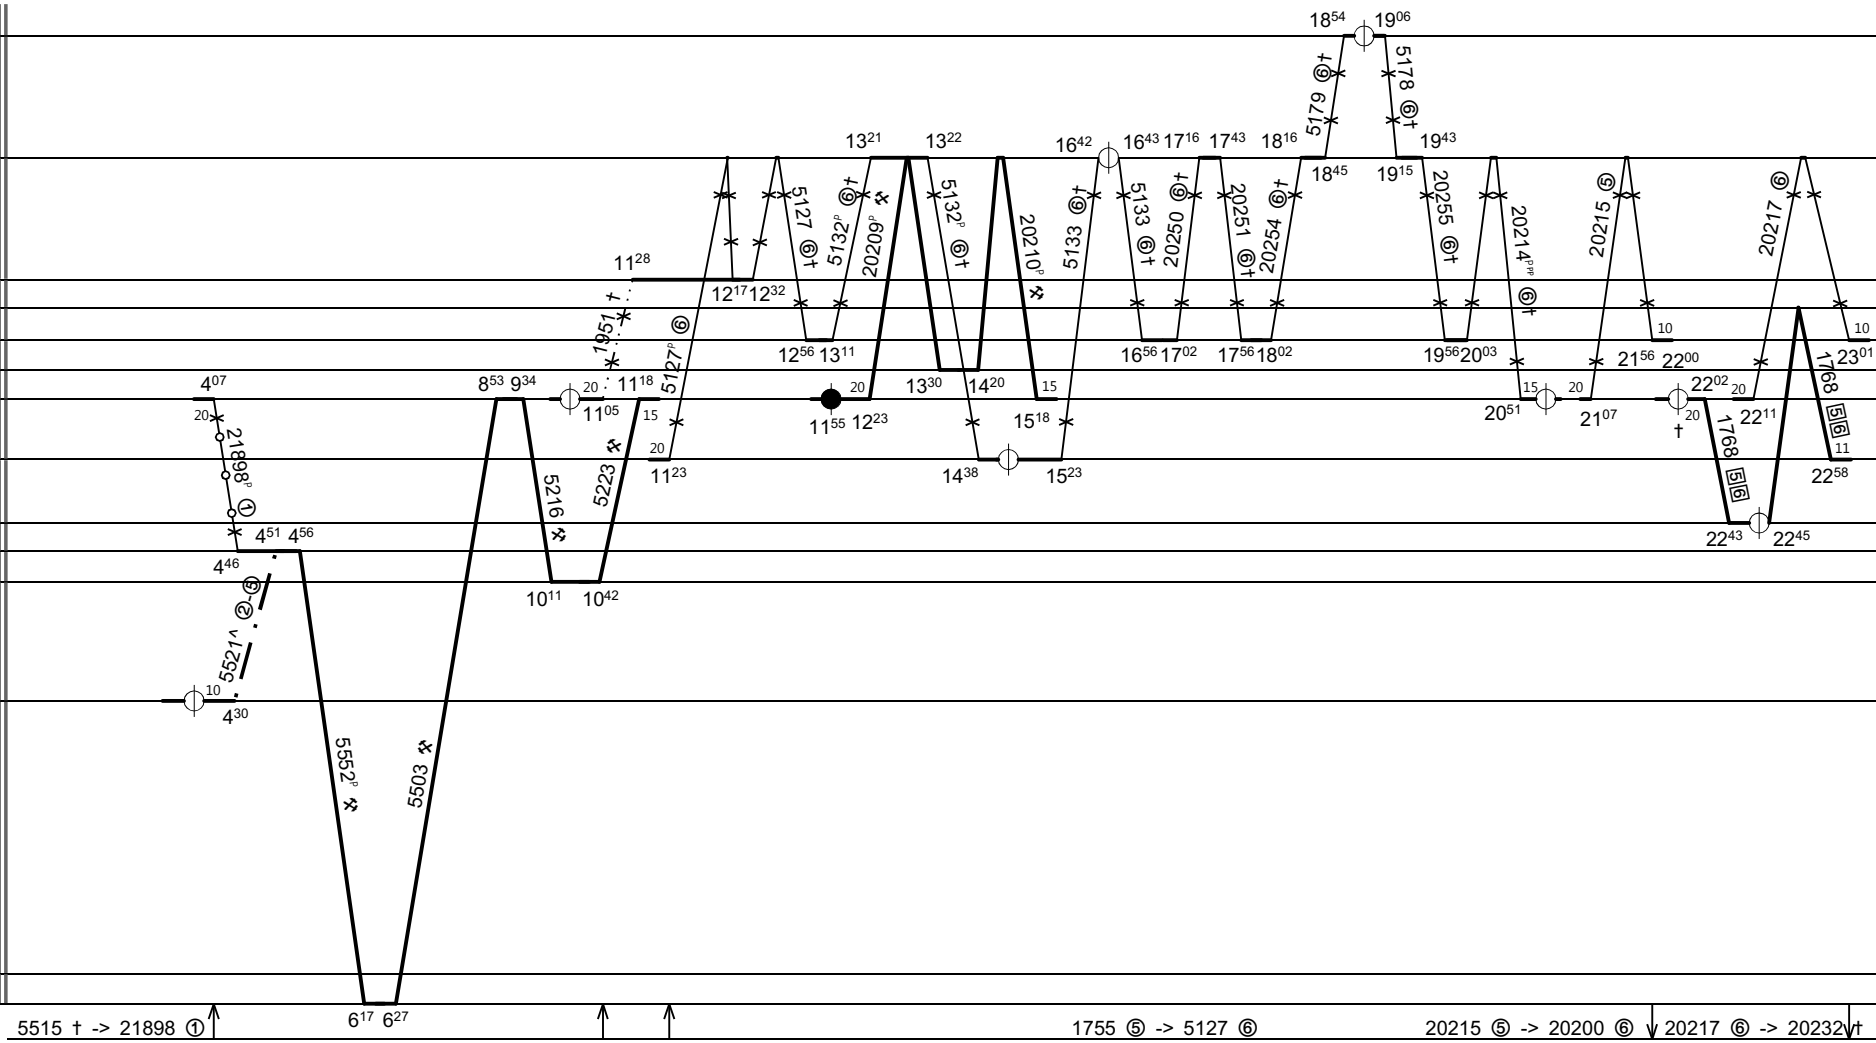

⑥ - jede v ⑥ a v ✕ mimo 18. 7 - od 3.VII do 1.IX jede v ⑥.

Doudleby n/O	36
Letohrad	62
Choceň	45
Častolovice	30
Pardubice hl.n.	22
Týniště nad Orl...	22
Václavice	38
Rychnov n/K	38
Solnice	45
Hradec Králové	0
Náchod	43
Starkoč	35
Ostroměř	35
Chlumeck n/C	28
Hněvčeves	17
Teplice n/M	66
Hořice v/P	26
Jičín	52
Hronov	50
Červený Kostelec	45
Meziměstí	74
Teplice n/M sk...	69
Rovensko p/T	70
Adršpach	73
Trutnov hl.n.	68
Broumov	84
Turnov	82