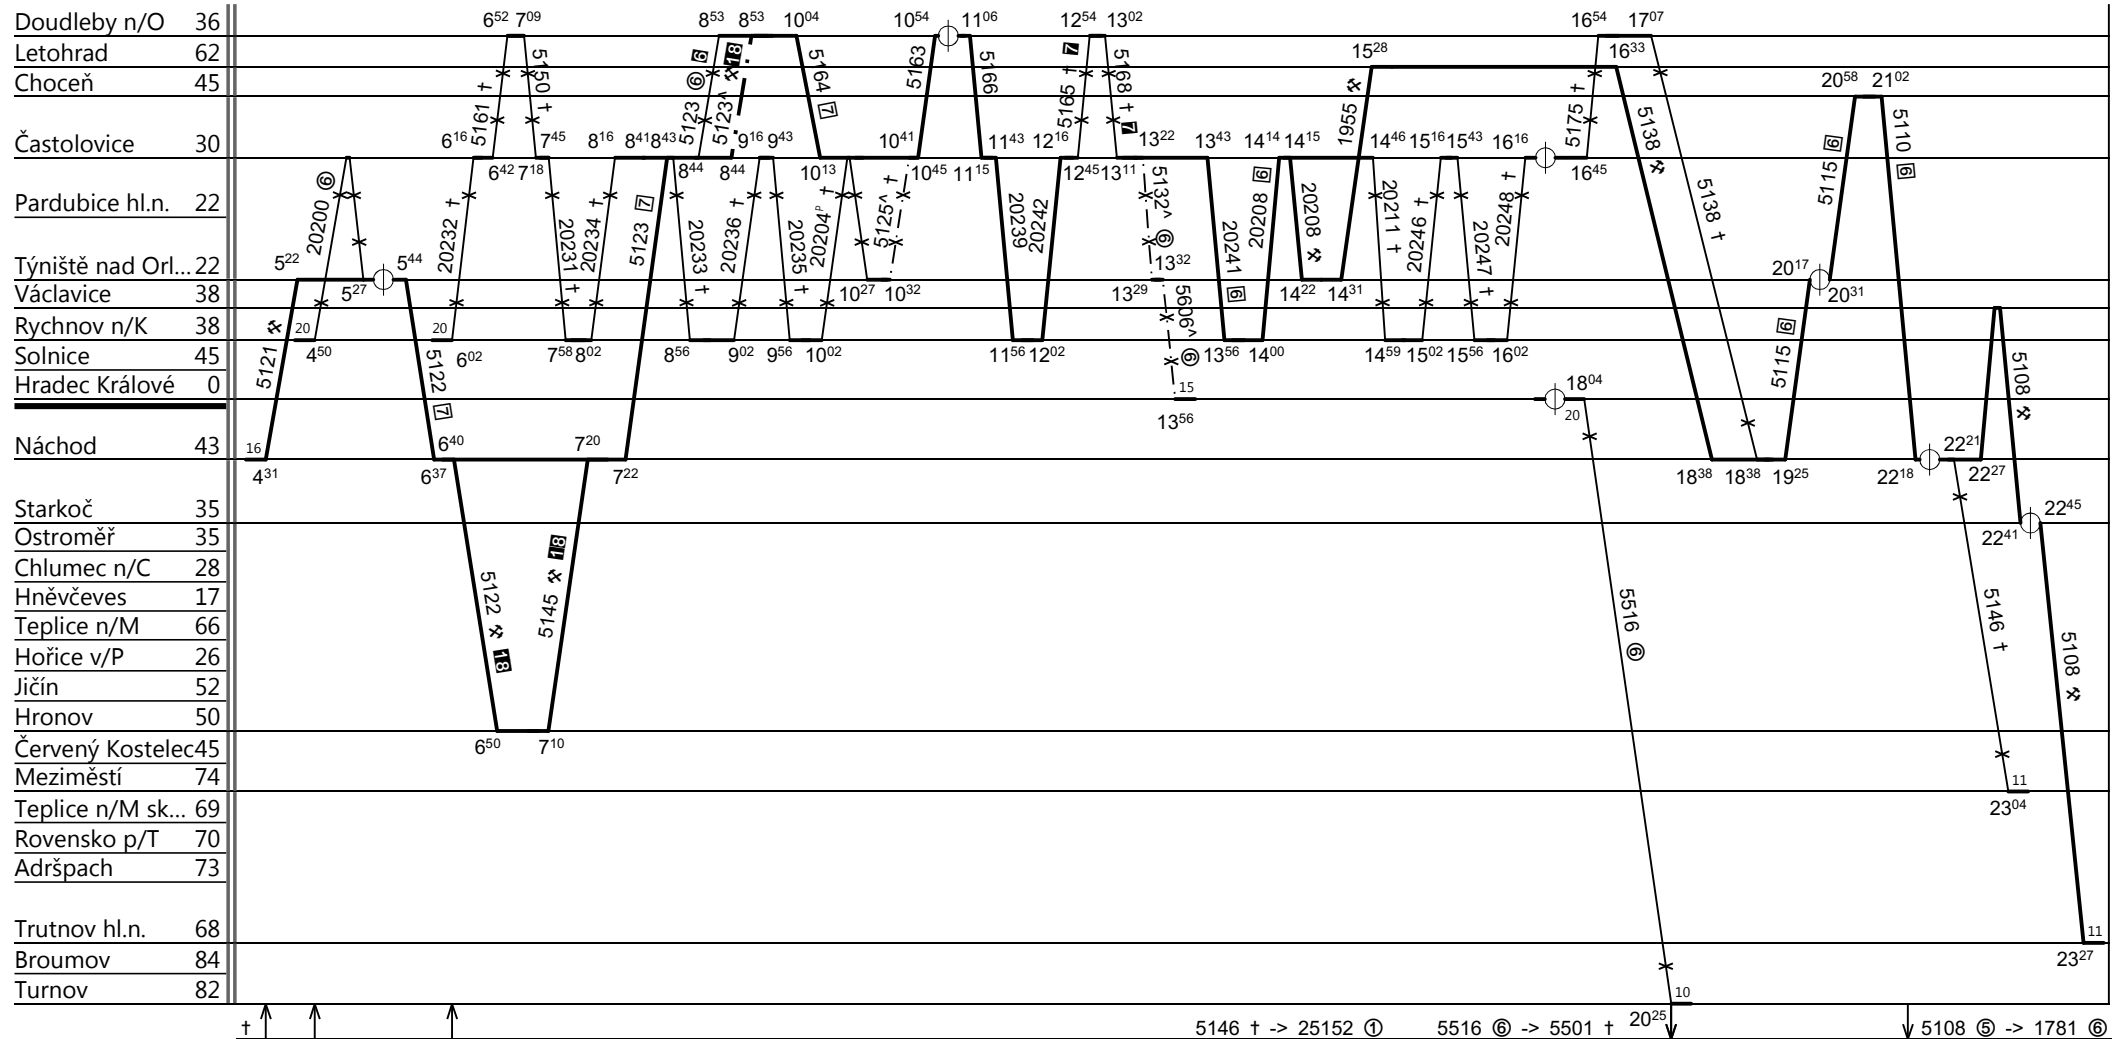

⑥ - jede v ⑥ a v ✕ mimo 18. 7 - od 3.VII do 1.IX jede v ⑥.

Doudleby n/O	36
Letohrad	62
Choceň	45
Častolovice	30
Pardubice hl.n.	22
Týniště nad Orl...	22
Václavice	38
Rychnov n/K	38
Solnice	45
Hradec Králové	0
Náchod	43
Starkoč	35
Ostroměř	35
Chlumeck n/C	28
Hněvčeves	17
Teplice n/M	66
Hořice v/P	26
Jičín	52
Hronov	50
Červený Kostelec	45
Meziměstí	74
Teplice n/M sk...	69
Rovensko p/T	70
Adršpach	73
Trutnov hl.n.	68
Broumov	84
Turnov	82