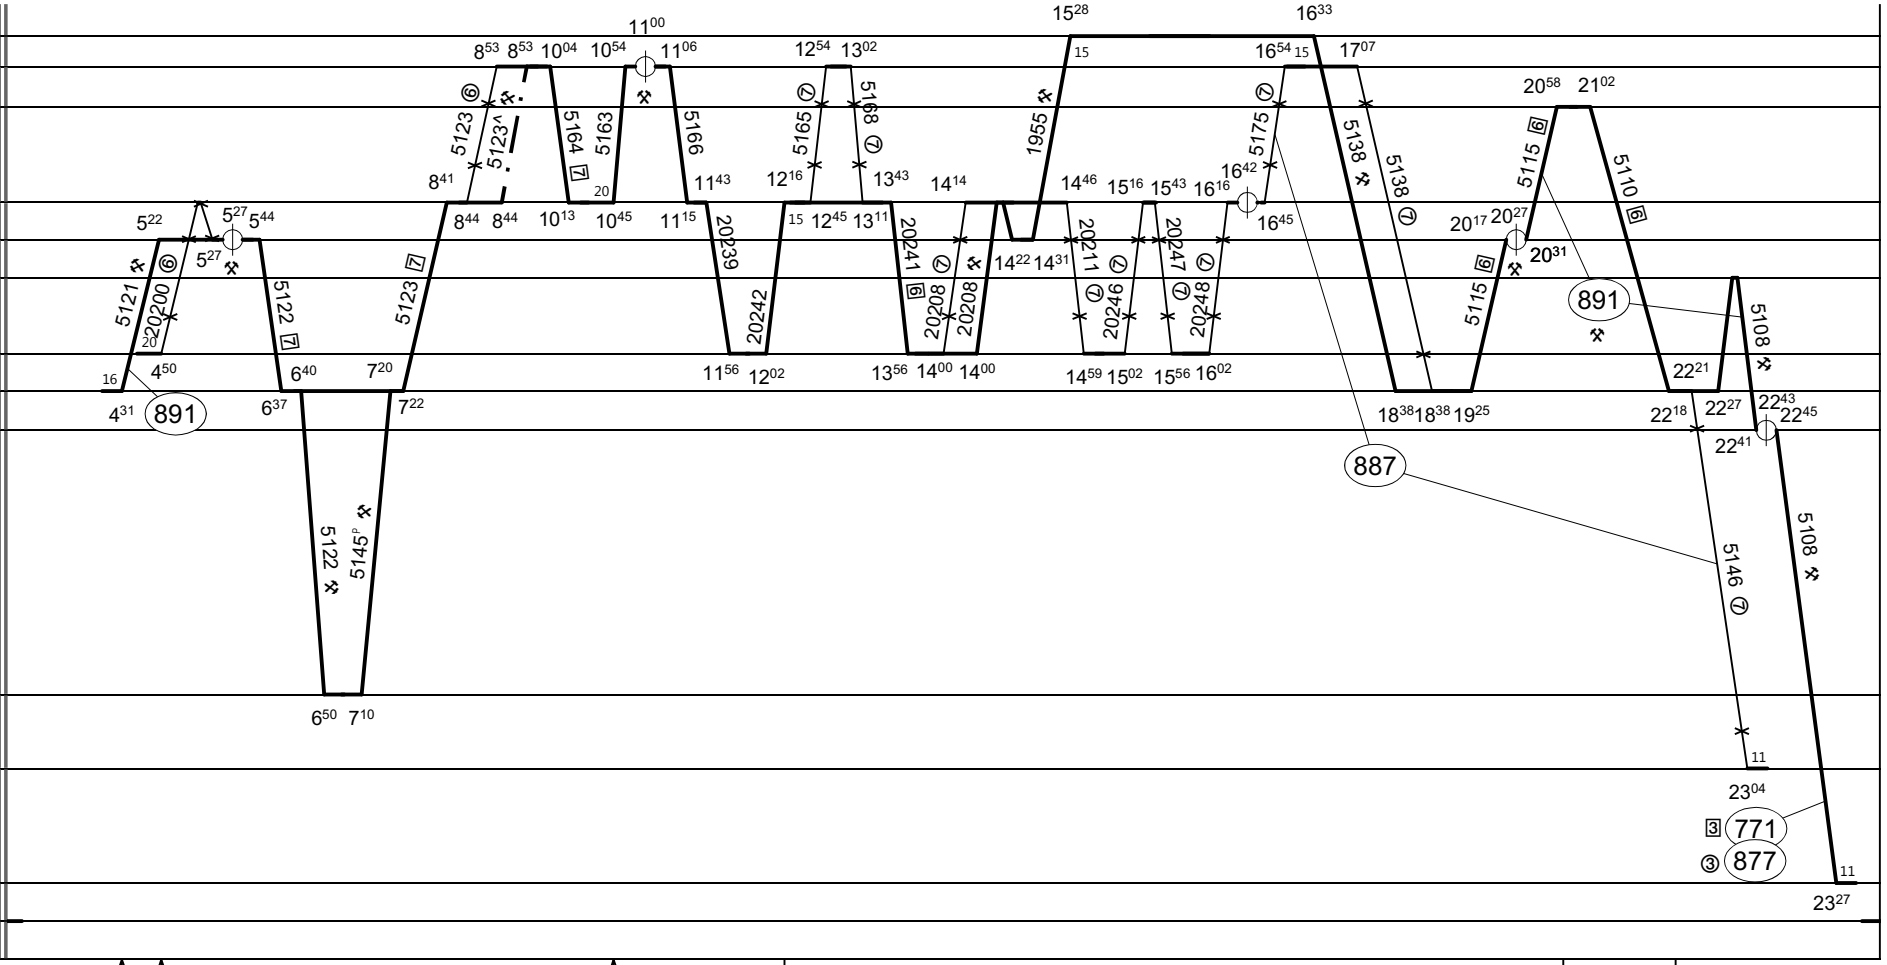

Letohrad	62
Doudleby n/O	36
Chocně	45
Pardubice hl.n.	22
Častolovice	30
Týniště nad Or...	22
Václavice	38
Hradec Králové	0
Rychnov n/K	38
Náchod	43
Starkoč	35
Hořice v/P	26
Hněvčeves	17
Solnice	45
Ostroměř	35
Teplice n/M	66
Chlumeč n/C	28
Hronov	50
Jičín	52
Meziměstí	74
Rovensko p/T	70
Trutnov hl.n.	68
Broumov	84
Turnov	82

↑ 1768 † -> 5121 ①   20242 ⑥ -> 5163 †   ↓ 20215 ⑤ -> 20200 ⑥   ↓ 5108 ⑤ -> 1781 ⑥
↓ 5146 † -> 25154 ①