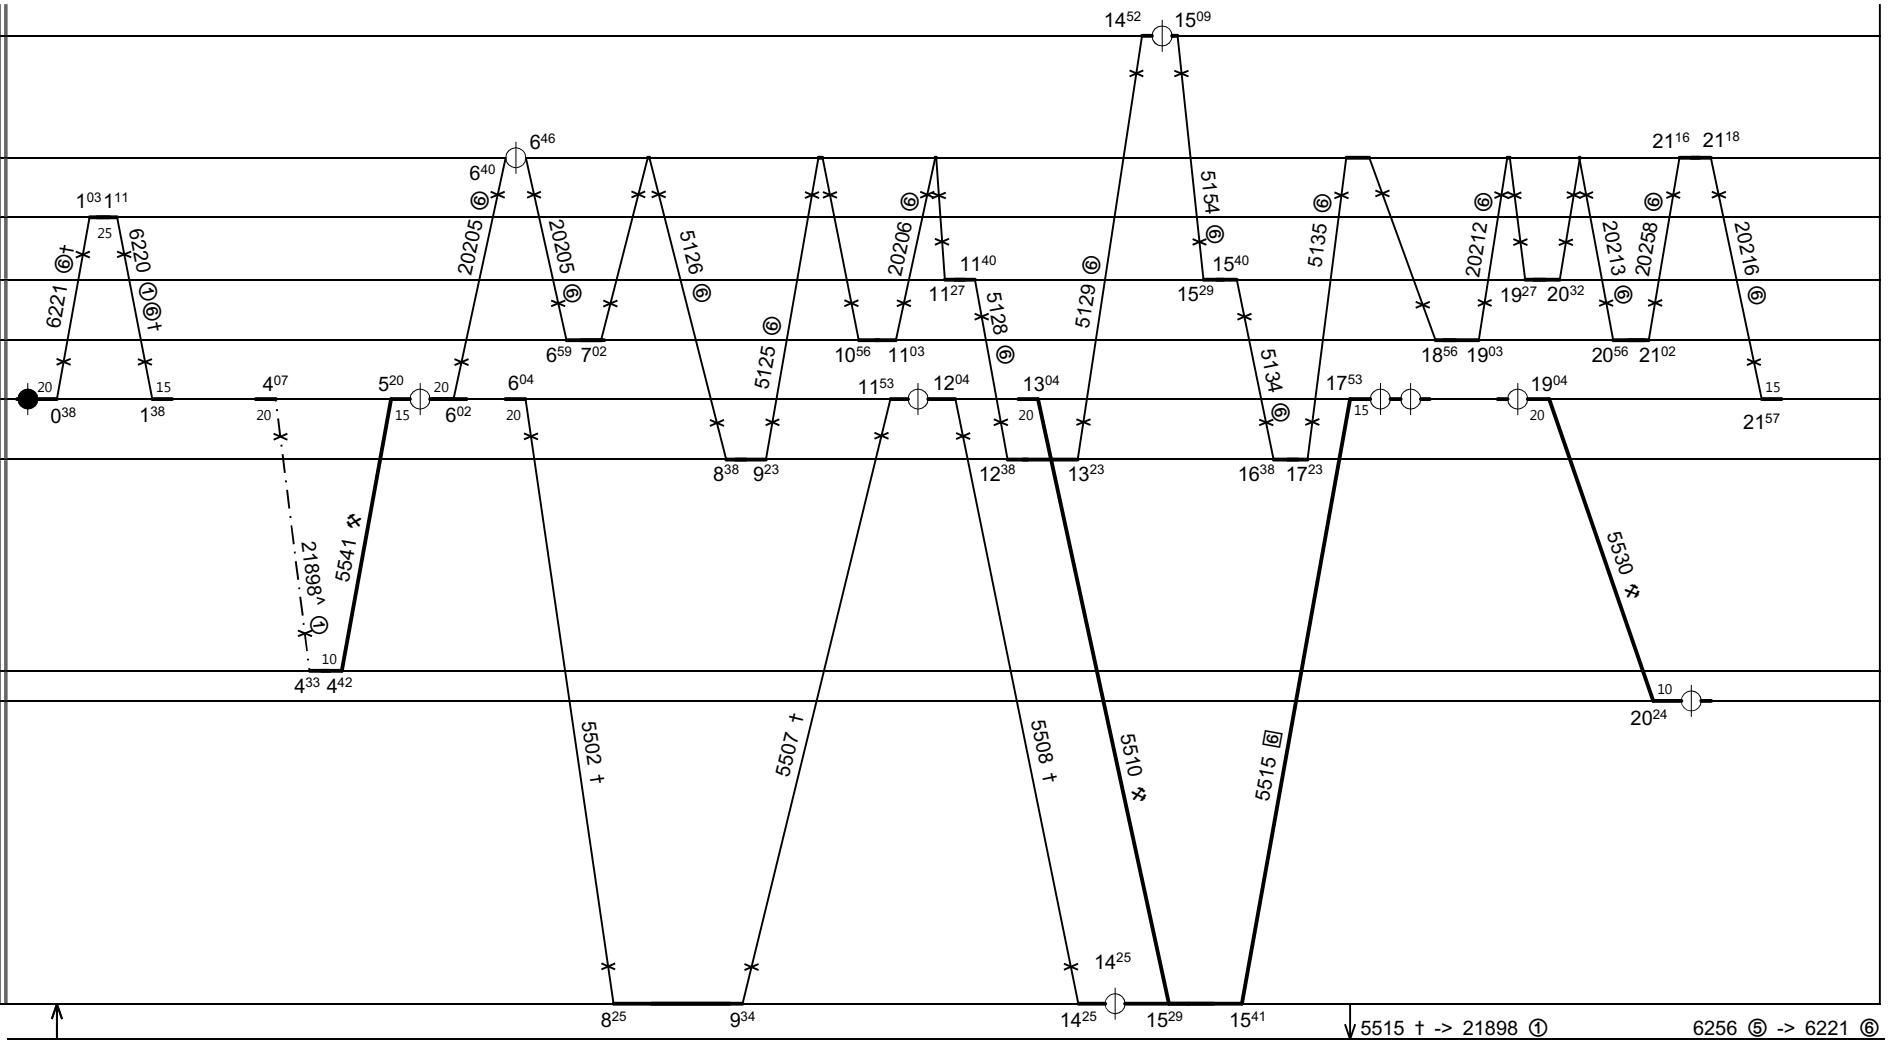

Doudleby n/O	36
Letohrad	62
Choceň	45
Častolovice	30
Pardubice hl.n.	22
Týniště nad Or...	22
Václavice	38
Rychnov n/K	38
Solnice	45
Hradec Králové	0
Náchod	43
Starkoč	35
Ostroměř	35
Chlumeck n/C	28
Teplice n/M	66
Hořice v/P	26
Jičín	52
Červený Kostelec	45
Meziměstí	74
Teplice n/M sk...	69
Rovensko p/T	70
Adršpach	73
Trutnov hl.n.	68
Broumov	84
Turnov	82