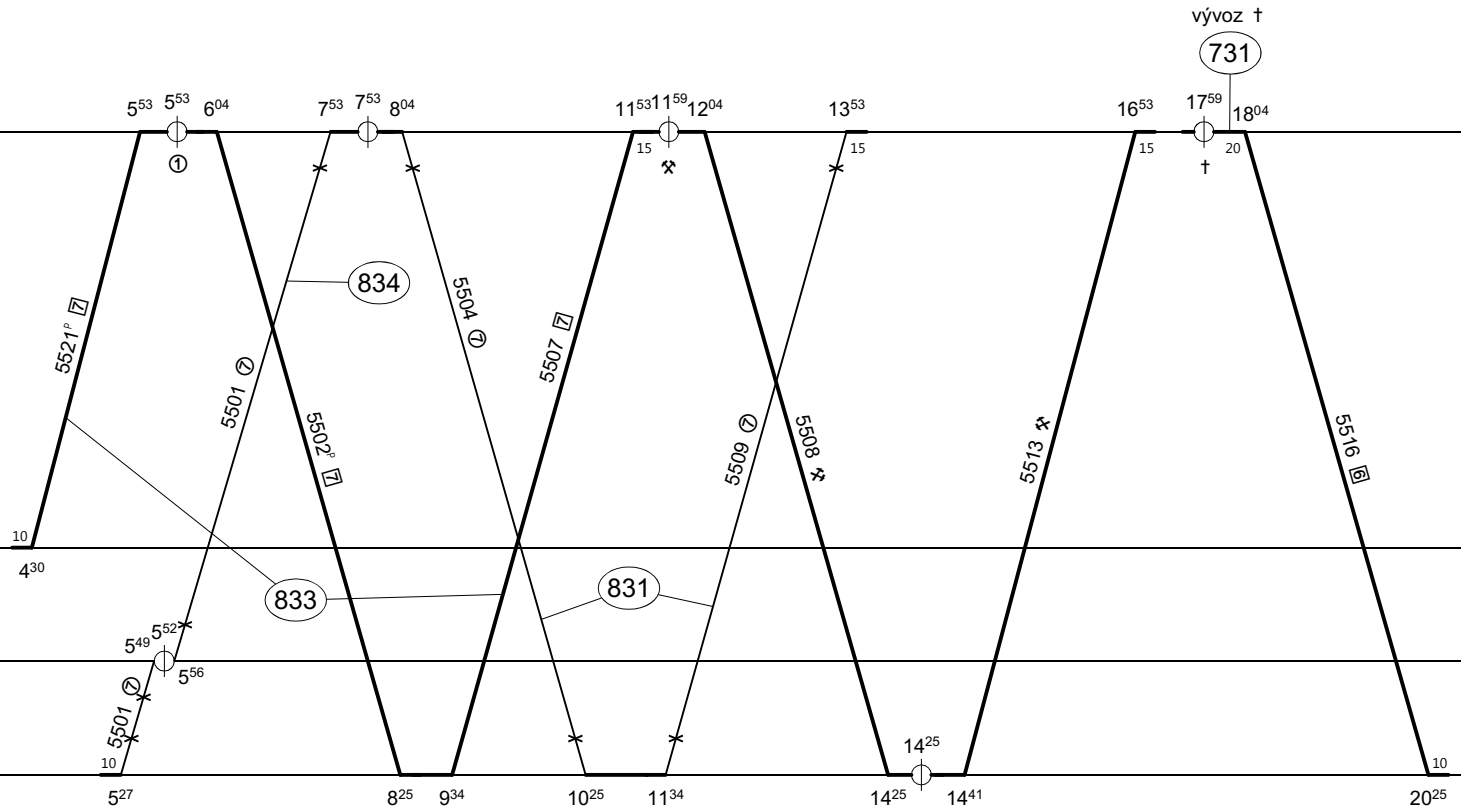

Letohrad	62
Doudleby n/O	36
Chocẽ	45
Pardubice hl.n.	22
Častolovice	30
Týniště nad Or...	22
Václavice	38
Hradec Králové	0
Rychnov n/K	38
Náchod	43
Starkoč	35
Hořice v/P	26
Hněvčevs	17
Solnice	45
Ostroměř	35
Teplice n/M	66
Chlumec n/C	28
Hronov	50
Jičín	52
Meziměstí	74
Rovensko p/T	70
Trutnov hl.n.	68
Broumov	84
Turnov	82