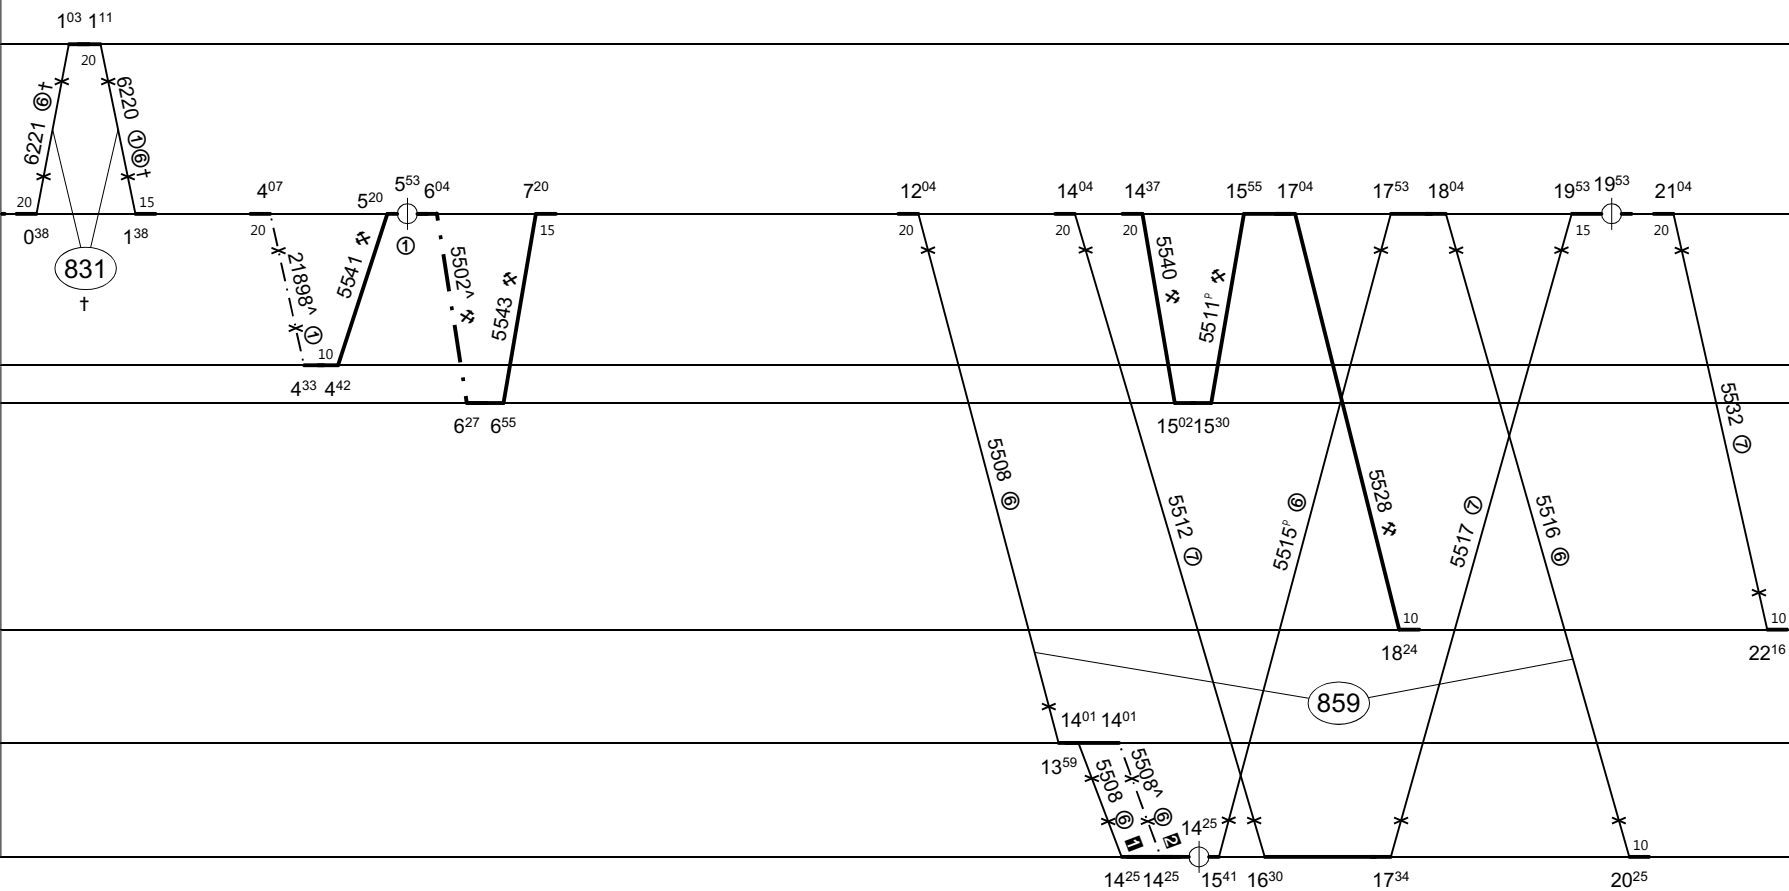

Neoznačené výkony provádí strojvedoucí TS 833. ■ - nejede v ⑥ do 23.IX. ▣ - jede v ⑥ do 23.IX.

Letohrad	62
Doudleby n/O	36
Choceň	45
Pardubice hl.n.	22
Častolovice	30
Týniště nad Or...	22
Václavice	38
Hradec Králové	0
Rychnov n/K	38
Náchod	43
Starkoč	35
Hořice v/P	26
Hněvčeves	17
Solnice	45
Ostroměř	35
Teplíce n/M	66
Chlumec n/C	28
Hronov	50
Jičín	52
Meziměstí	74
Rovensko p/T	70
Trutnov hl.n.	68
Broumov	84
Turnov	82

Neoznačené výkony provádí strojevodoucí TS 833. Ⓛ - nejede v Ⓣ do 23.IX. Ⓧ - jede v Ⓣ do 23.IX.

Letohrad	62
Doudleby n/O	36
Chocẽ	45
Pardubice hl.n.	22
Častolovice	30
Týniště nad Or...	22
Václavice	38
Hradec Králové	0
Rychnov n/K	38
Náchod	43
Starkoč	35
Hořice v/P	26
Hněvčevs	17
Solnice	45
Ostroměř	35
Teplice n/M	66
Chlumec n/C	28
Hronov	50
Jičín	52
Meziměstí	74
Rovensko p/T	70
Trutnov hl.n.	68
Broumov	84
Turnov	82