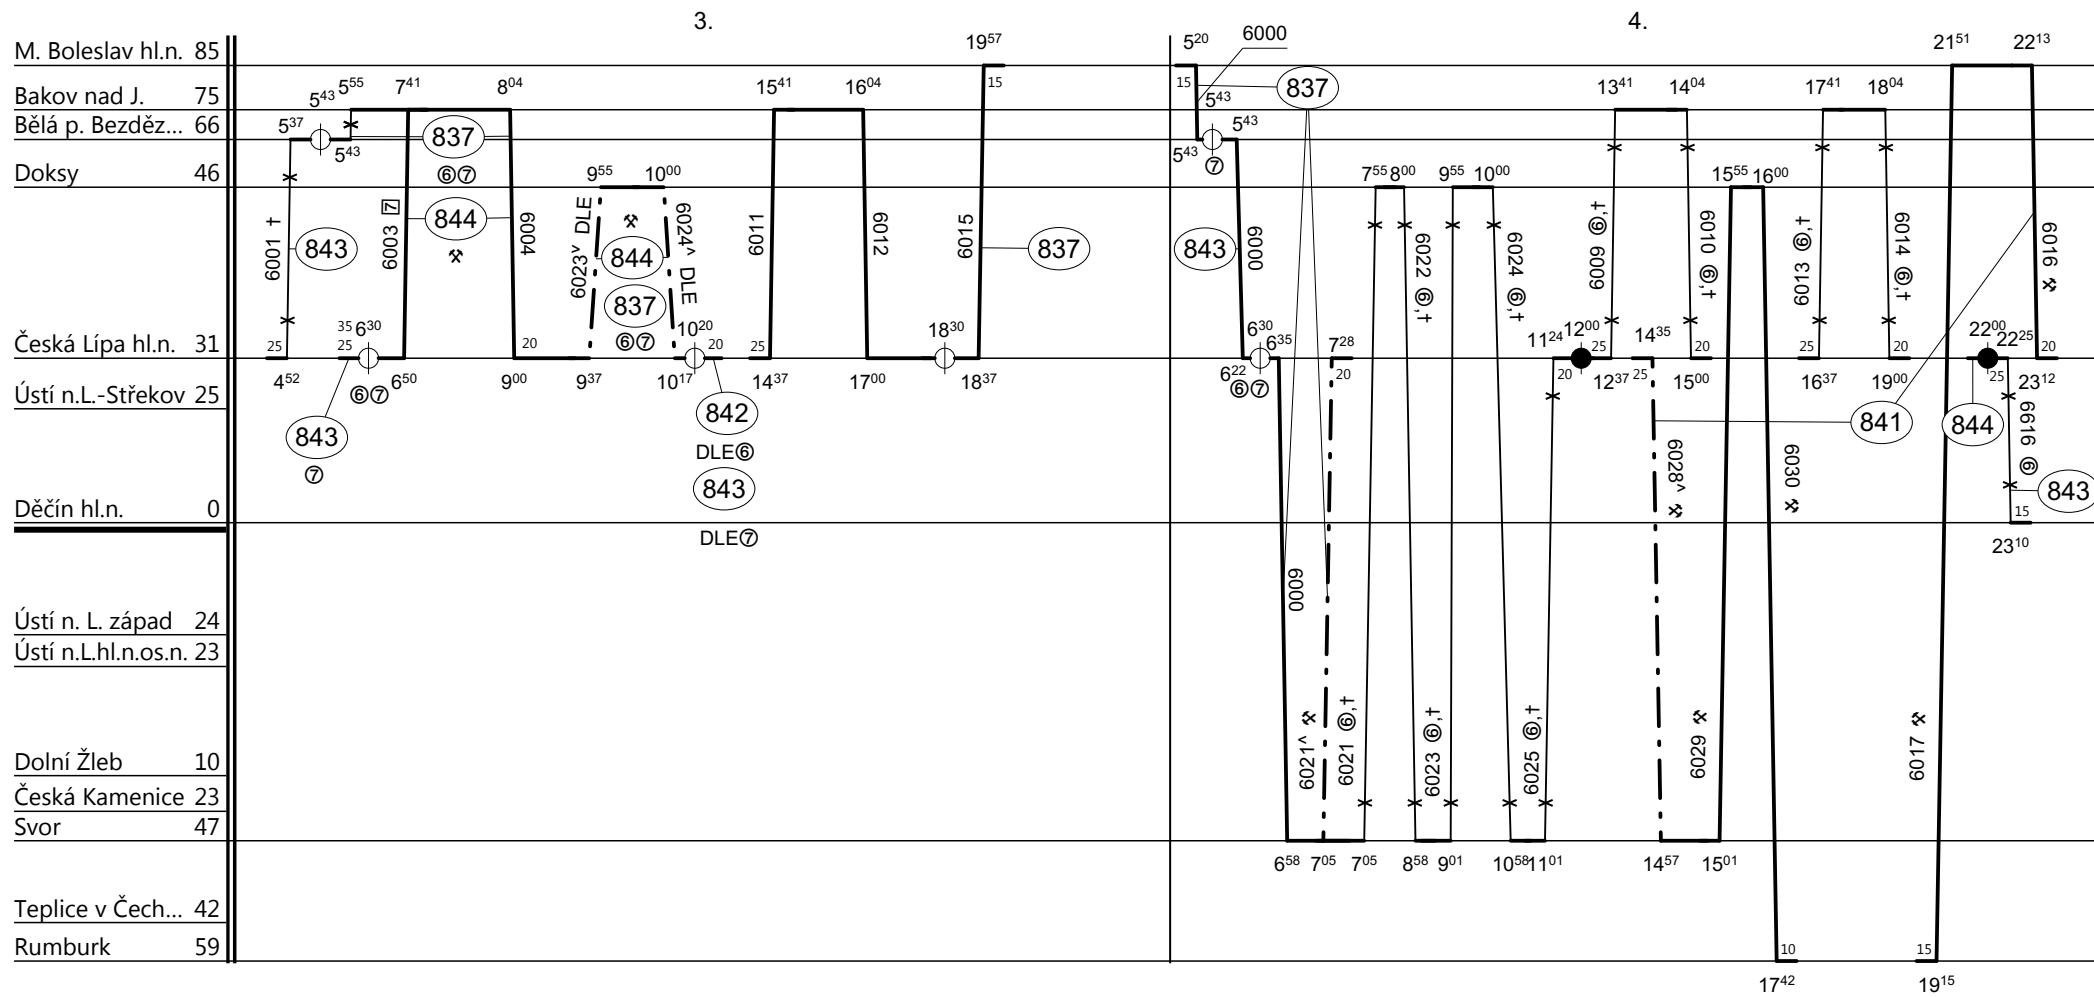

DLB - v 6 a † od 29.IV. do 21.V., od 27.V. do 28.IX. jede denně
 DLC - jede v ⑥ a † od 22.V. do 29.IX.

DLA - do 28.IV. a od 29.IX. denně a od 29.IV. do 26.V. v ✱

DLE - jede 15.V. - 29.VI.

DLD - jede v x do 19.V. a od 2.X., od 22.V. do 29.IX. jede denně