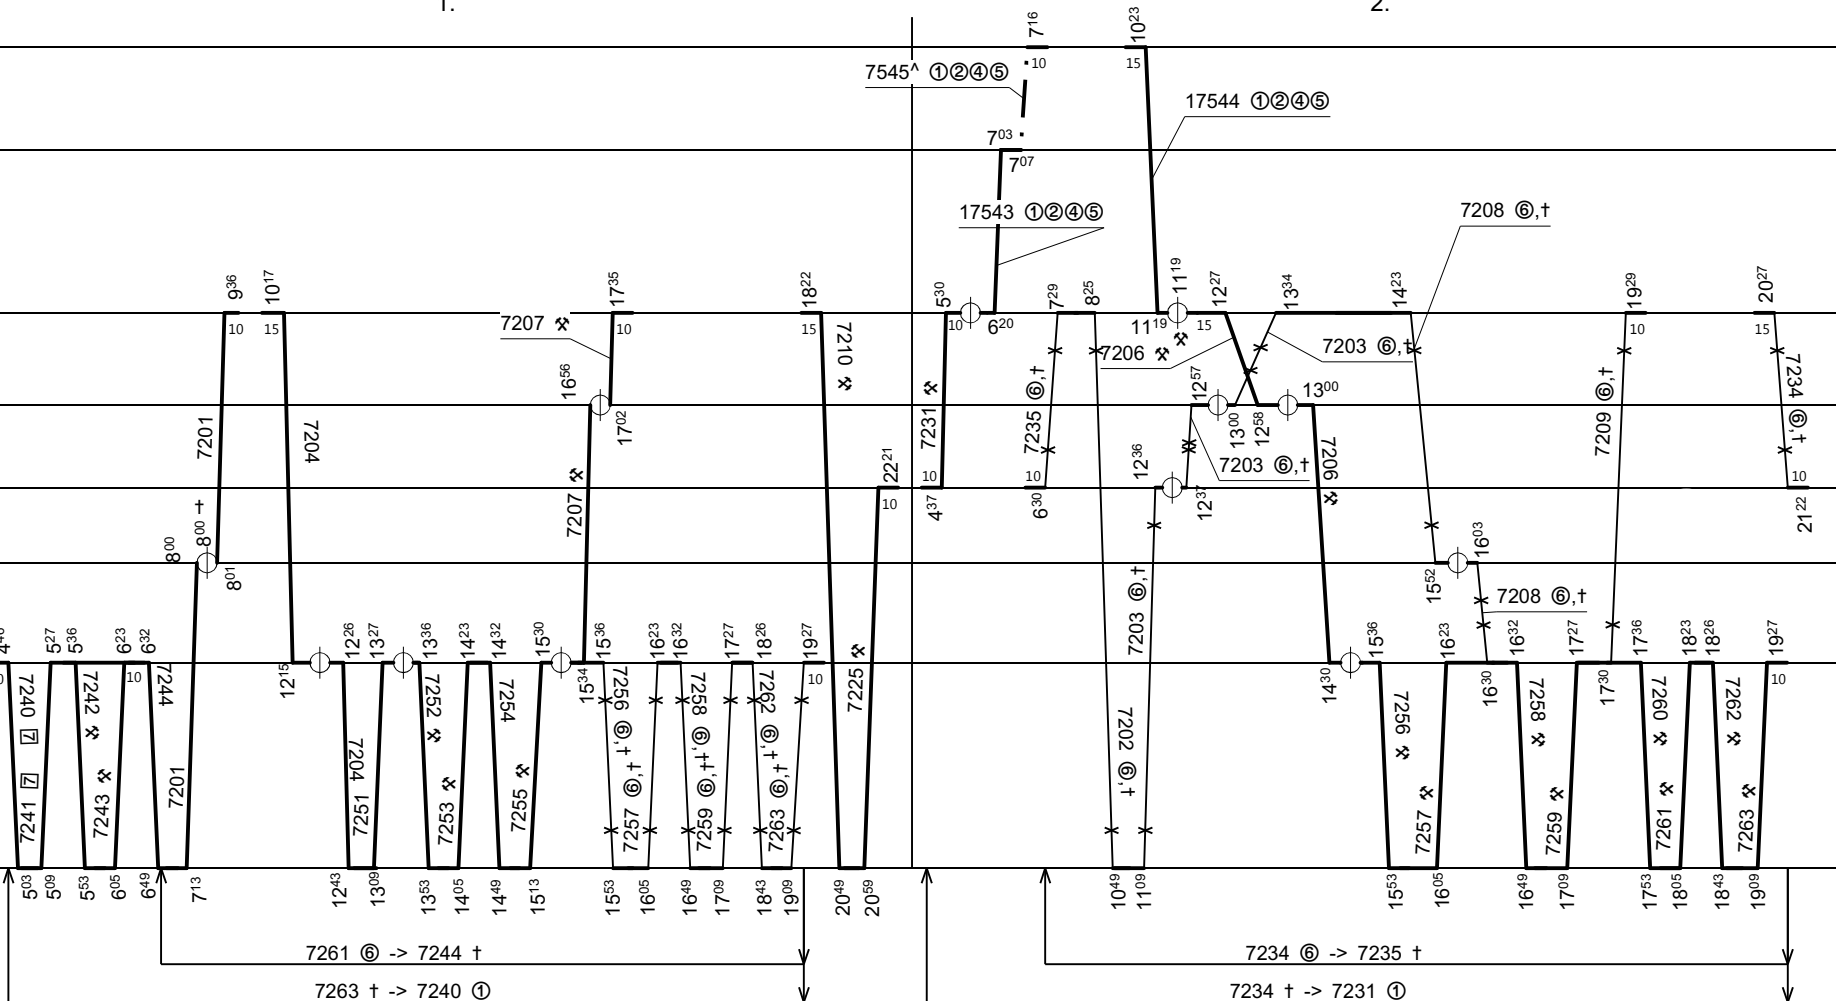

Klatovy 0
 Janovice nad Ú. 8
 Domažlice 39
 Poběžovice 61
 Bělá nad R. 75
 Bor 97
 Tachov 115
 Planá u M. L. 112

1.

2.

7261 ⊙ → 7244 †
 7263 † → 7240 ①

7234 ⊙ → 7235 †
 7234 † → 7231 ①