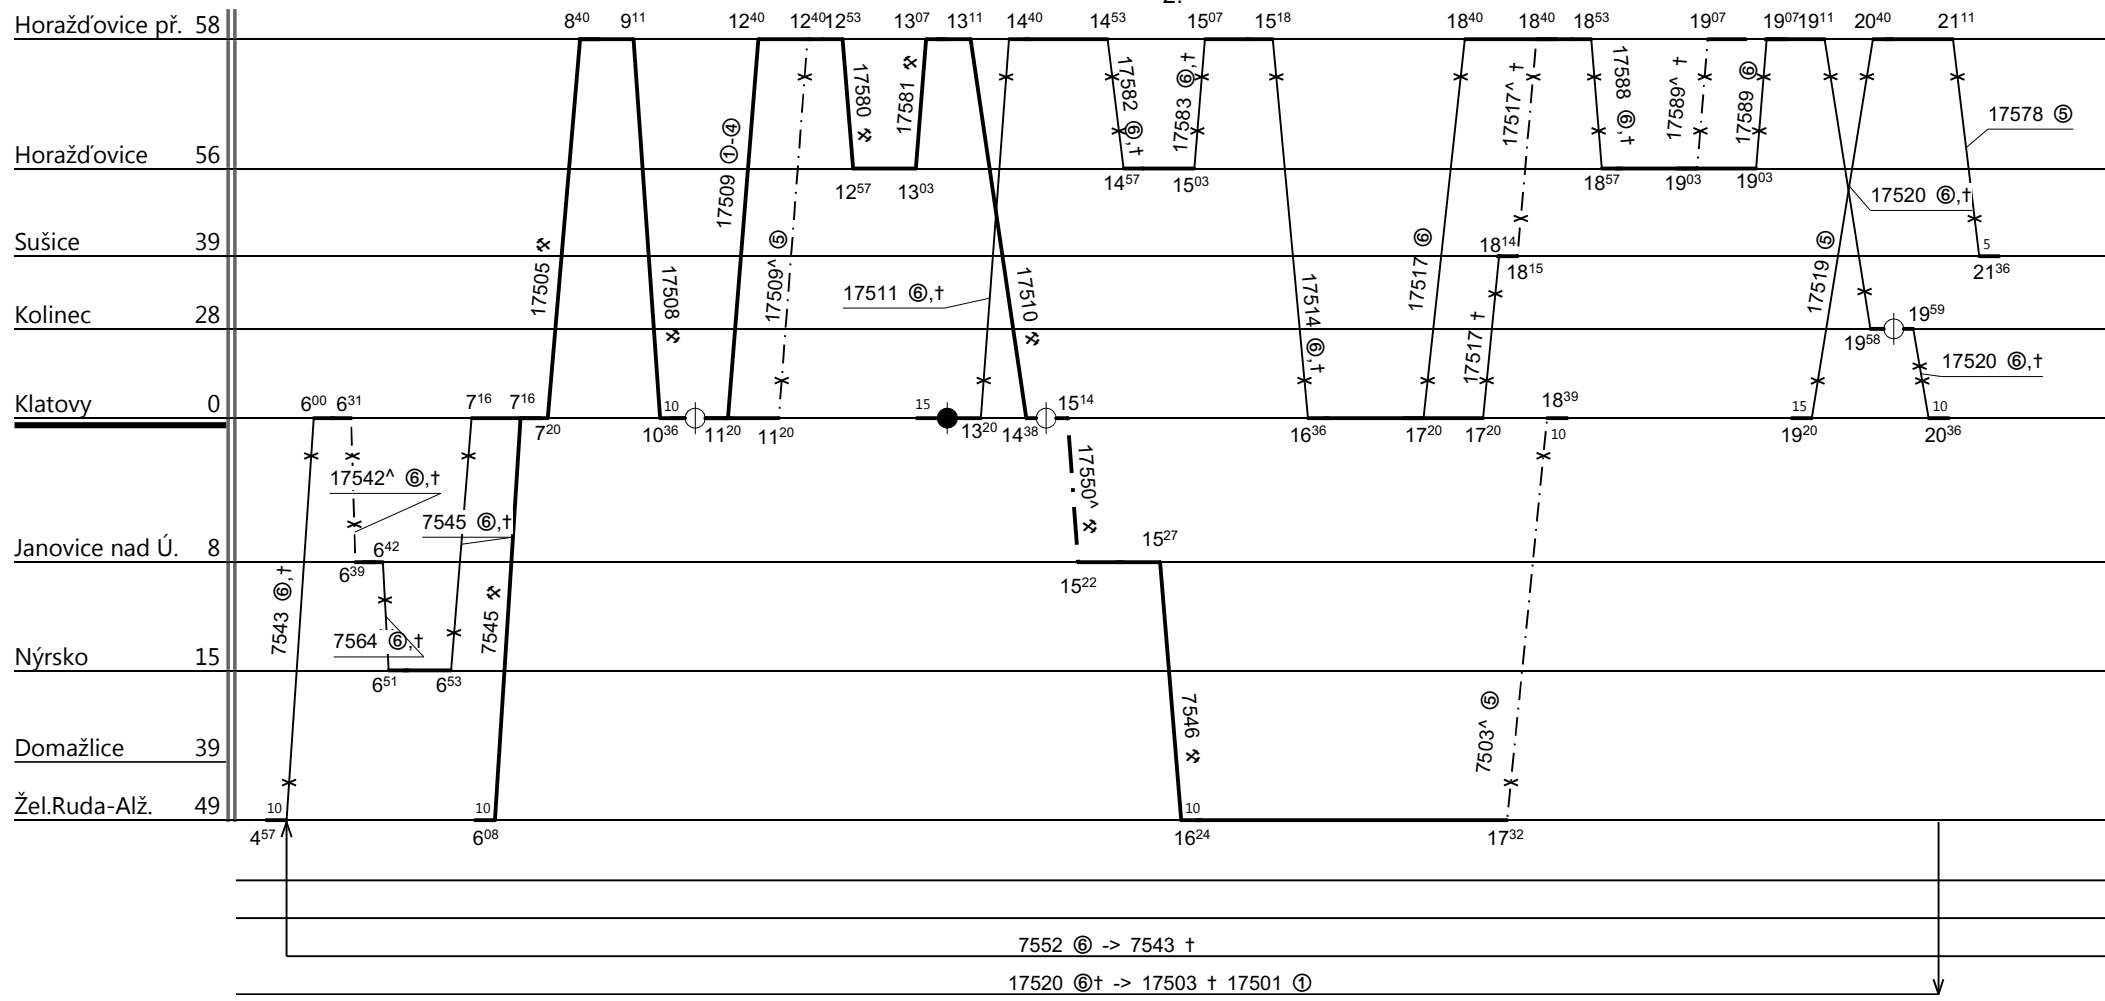

17518 † -> 21930 ①

17576 ⊗ -> 17502 ⑦

7552 t -> 7543 t

17520 t -> 17503 t 17501 t

Horážd'ovice př. 58

Horážd'ovice 56

Sušice 39

Kolinec 28

Klatovy 0

Janovice nad Ú. 8

Nýrsko 15

Domažlice 39

Žel.Ruda-Alž. 49

3.

17518 † -> 21930 ①

17576 ⑥ -> 17502 ⑦

7552 ⑥ -> 7543 †