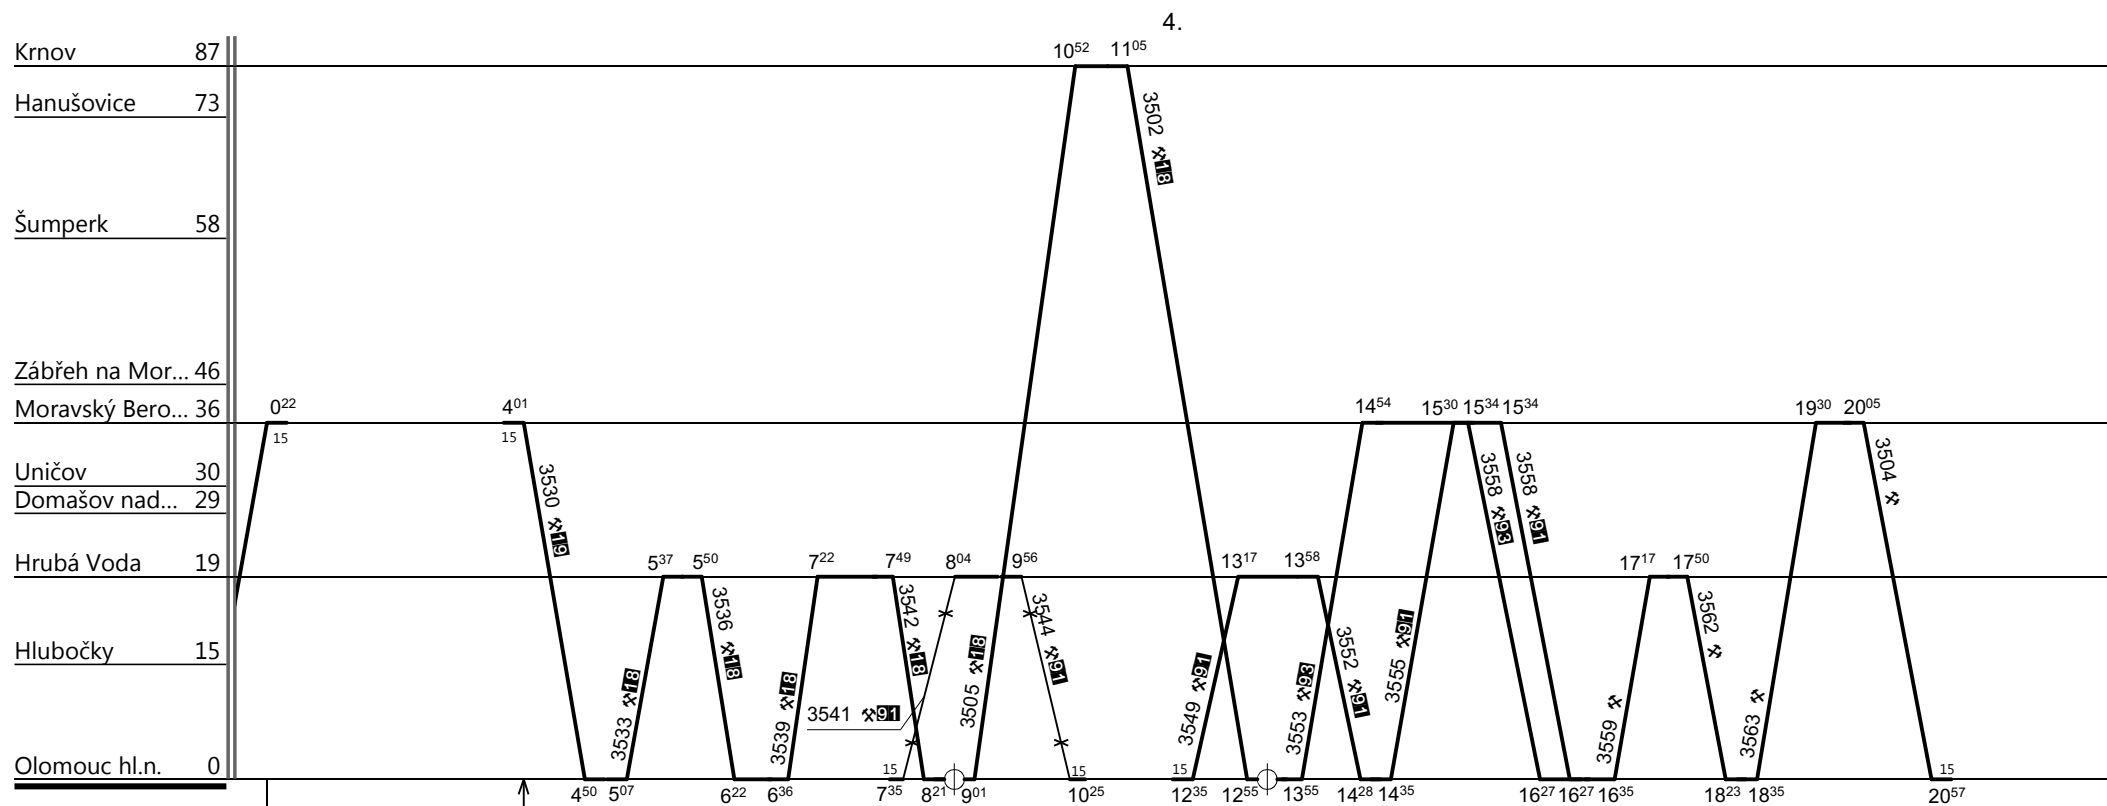

91 - jede v ☞ od 3.VII. do 1.XI.

Krnov	87
Hanušovice	73
Šumperk	58
Zábřeh na Mor... 46	
Moravský Bero... 36	
Uničov	30
Domašov nad...	29
Hrubá Voda	19
Hlubočky	15
<u>Olomouc hl.n.</u>	<u>0</u>

2.

3504 -> 3633 jede v 6 od 1.VII. do 26.VIII. a 5.VII.
 3502 -> 3623 jede v 5 od 7.VII. do 1.IX. a 4.VII.
 3504 -> 21951 jede v 6.VII., 28.IX.
 3504 -> 3623 jede v 6 do 24.VI. a od 2.IX. do 2.XII. a 17.XI.
 21950 -> 3623 jede v 6 a 16.XI., nejede 7.VII. - 1.IX., 27.IX., 17.XI.

18 - jede v ✖, nejede 23. - 30.XII., 3.VII. - 1.IX.
93 - jede v ✖, nejede 3.VII.- 1.IX.

95 - jede v ✖ od 3.VII. do 1.IX.,
98 - jede v 6, † a od 1.VII. do 3.IX. jede denně.

↓ 3569 -> 3530 jede v ⑤ a ⑥ a 4., 5.VII., 27.IX., 16.XI.,
 ↓ 3569 -> 3530 jede 1.V., 28.IX.

- 18 - jede v ✖, nejede 23. - 30.XII., 3.VII. - 1.IX.
- 91 - jede v ✖ od 3.VII. do 1.XI.
- 98 - jede v ⑤, † a 23.- 30.XII., od 1.VII. do 3.IX. jede denně.

Vozidlo řady: 814.2

Krnov	87
Hanušovice	73
Šumperk	58
Zábřeh na Mor...	46
Moravský Bero...	36
Uničov	30
Domašov nad...	29
Hrubá Voda	19
Hlubočky	15
<u>Olomouc hl.n.</u>	0