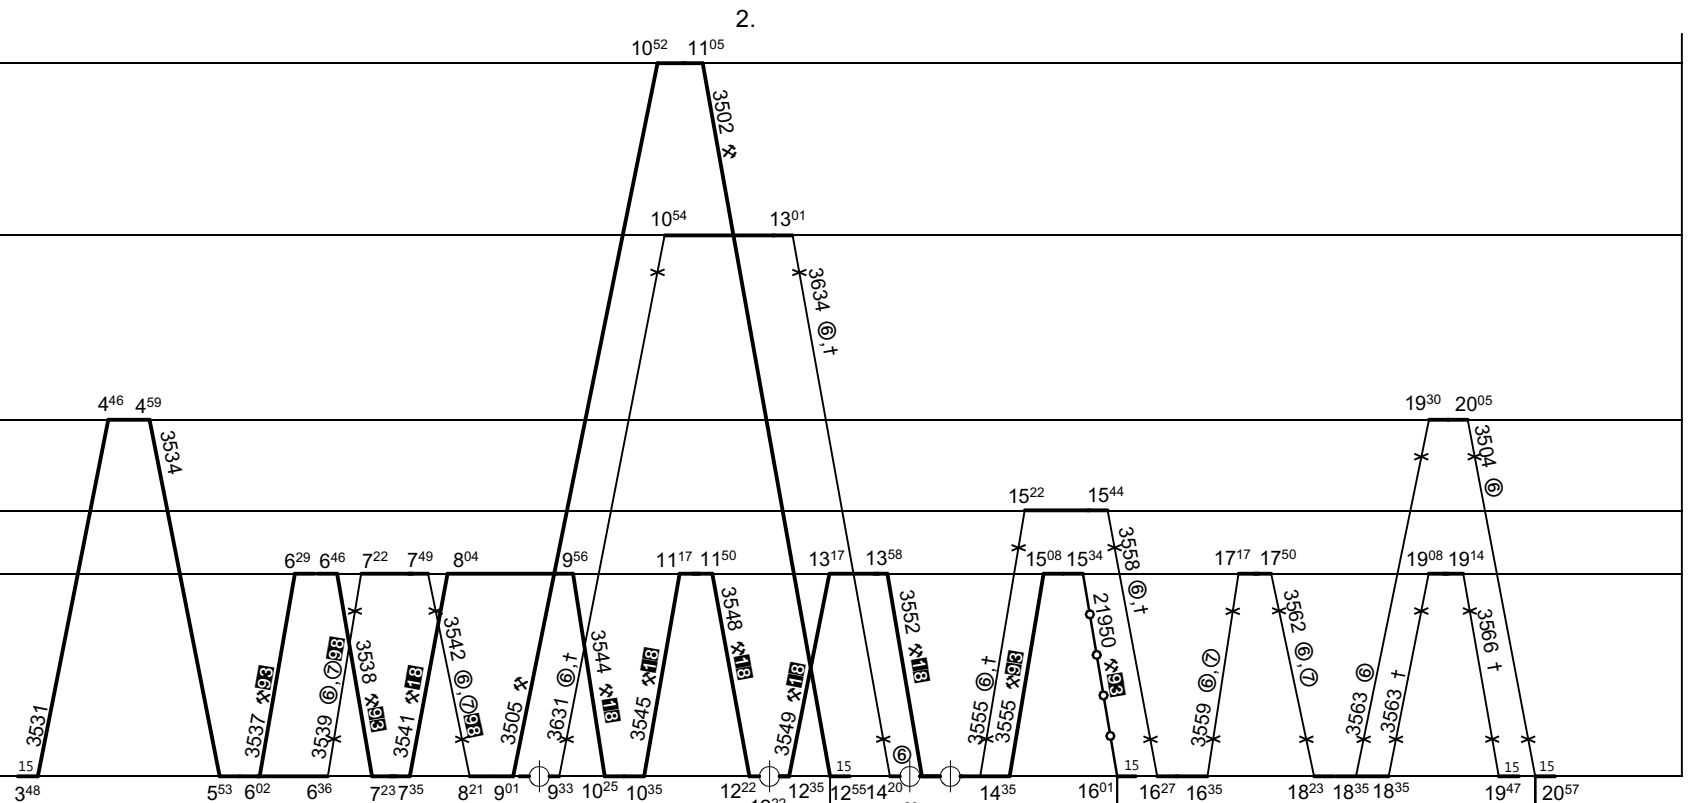

91 - jede v ☞ od 3.VII. do 1.XI.

Krnov	87
Hanušovice	73
Šumperk	58
Zábřeh na Mor... 46	
Moravský Bero... 36	
Uničov	30
Domašov nad...	29
Hrubá Voda	19
Hlubočky	15
<u>Olomouc hl.n.</u>	<u>0</u>

2.

3504 -> 3633 jede v 6 od 1.VII. do 26.VIII. a 5.VII.
 3502 -> 3623 jede v 5 od 7.VII. do 1.IX. a 4.VII.
 3504 -> 21951 jede v 6.VII., 28.IX.
 3504 -> 3623 jede v 6 do 24.VI. a od 2.IX. do 2.XII. a 17.XI.
 21950 -> 3623 jede v 6 a 16.XI., nejede 7.VII. - 1.IX., 27.IX., 17.XI.

18 - jede v ✖, nejede 23. - 30.XII., 3.VII. - 1.IX.
93 - jede v ✖, nejede 3.VII.- 1.IX.

95 - jede v ✖ od 3.VII. do 1.IX.,
98 - jede v 6, † a od 1.VII. do 3.IX. jede denně.

↓ 3569 -> 3530 jede v ⑤ a ⑥ a 4., 5.VII., 27.IX., 16.XI.,
 ↓ 3569 -> 3530 jede 1.V., 28.IX.

18 - jede v ✖, nejede 23. - 30.XII., 3.VII. - 1.IX.

93 - jede v ✖, nejede 3.VII.- 1.IX.

19 - jede v ✖, nejede 23. - 30.XII.

91 - jede v ✖ od 3.VII. do 1.XI.

5.

26.VIII. a 5.VII.
 3502 -> 3623 jede v 5 od 7.VII. do 1.X. a 4.VII.
 2.XII. a 17.XI.
 3623 jede v ⑤ a 16.XI., nejede 7.VII. - 1.IX., 27.IX., 17.XI.

- 18 - jede v ✖, nejede 23. - 30.XII., 3.VII. - 1.IX.
- 91 - jede v ✖ od 3.VII. do 1.XI.
- 98 - jede v ⑤, † a 23.- 30.XII., od 1.VII. do 3.IX. jede denně.

Vozidlo řady: 814.2

Krnov	87
Hanušovice	73
Šumperk	58
Zábřeh na Mor...	46
Moravský Bero...	36
Uničov	30
Domašov nad...	29
Hrubá Voda	19
Hlubočky	15
<u>Olomouc hl.n.</u>	0