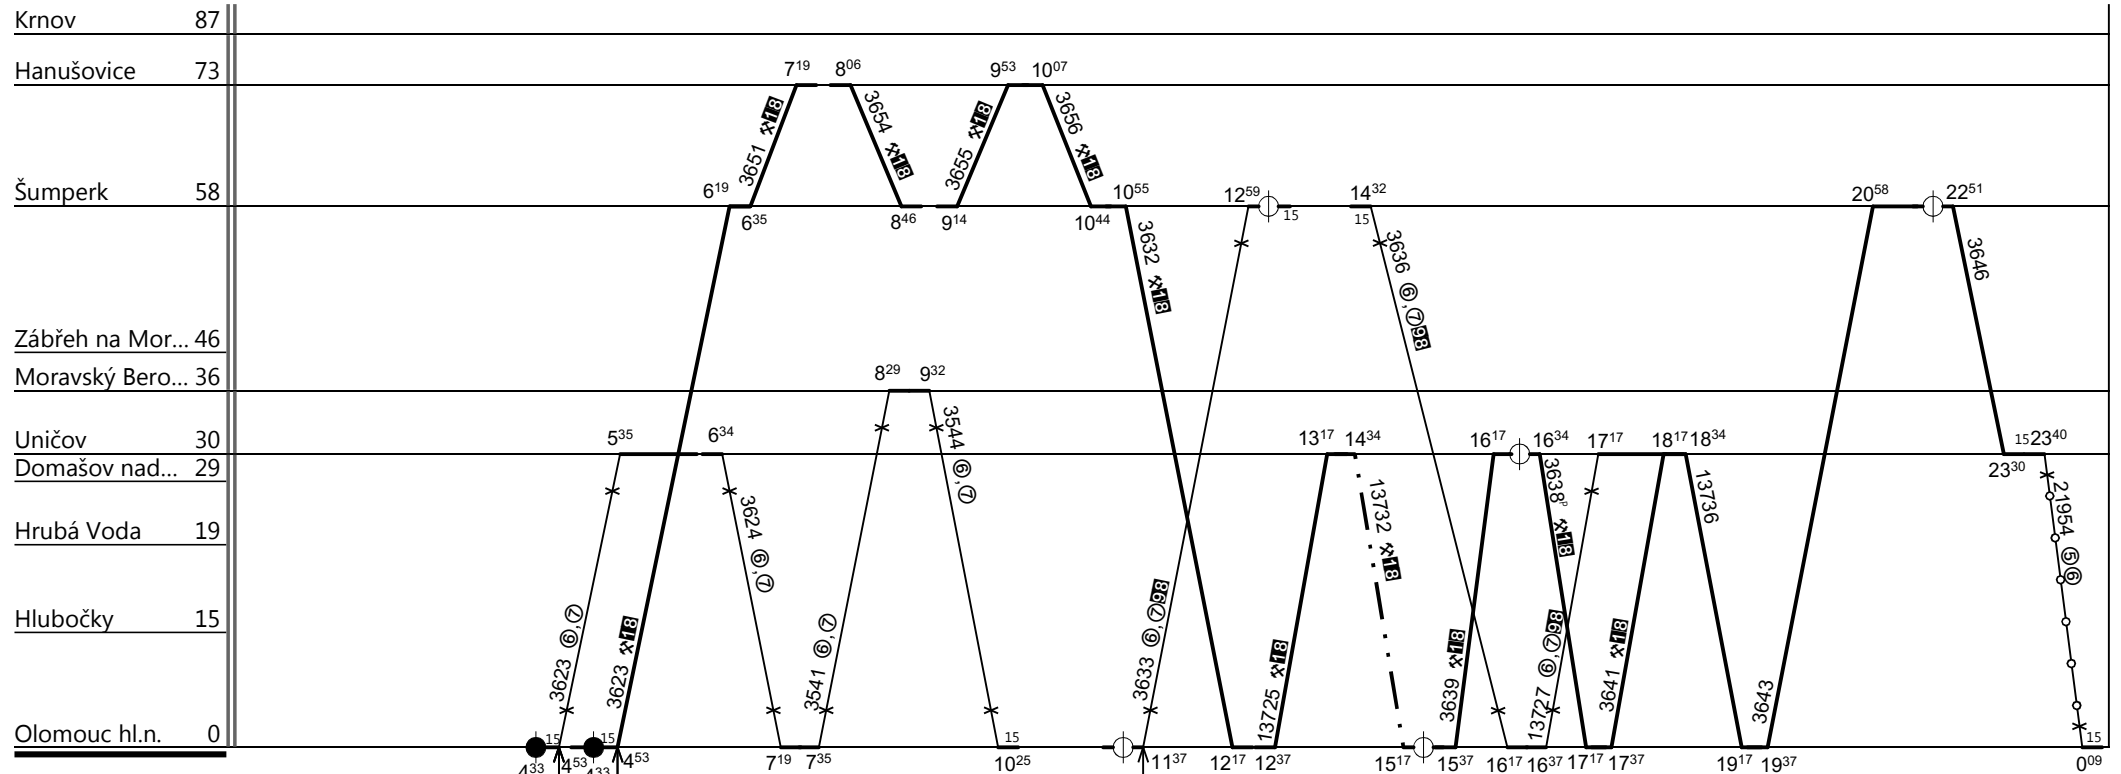

91 - jede v ☞ od 3.VII. do 1.XI.

Krnov	87
Hanušovice	73
Šumperk	58
Zábřeh na Mor... 46	
Moravský Bero... 36	
Uničov	30
Domašov nad...	29
Hrubá Voda	19
Hlubočky	15
<u>Olomouc hl.n.</u>	<u>0</u>

2.

3504 -> 3633 jede v 6 od 1.VII. do 26.VIII. a 5.VII.
 3502 -> 3623 jede v 5 od 7.VII. do 1.IX. a 4.VII.
 3504 -> 21951 jede v 6.VII., 28.IX.
 3504 -> 3623 jede v 6 do 24.VI. a od 2.IX. do 2.XII. a 17.XI.
 21950 -> 3623 jede v 6 a 16.XI., nejede 7.VII. - 1.IX., 27.IX., 17.XI.

18 - jede v ✖, nejede 23. - 30.XII., 3.VII. - 1.IX.
93 - jede v ✖, nejede 3.VII.- 1.IX.

95 - jede v ✖ od 3.VII. do 1.IX.,
98 - jede v 6, † a od 1.VII. do 3.IX. jede denně.

↓ 3569 -> 3530 jede v ⑤ a ⑥ a 4., 5.VII., 27.IX., 16.XI.,
 ↓ 3569 -> 3530 jede 1.V., 28.IX.

18 - jede v ✖, nejede 23. - 30.XII., 3.VII. - 1.IX.

93 - jede v ✖, nejede 3.VII.- 1.IX.

19 - jede v ✖, nejede 23. - 30.XII.

91 - jede v ✖ od 3.VII. do 1.XI.

5.

26.VIII. a 5.VII.
 3502 -> 3623 jede v 5 od 7.VII. do 1.X. a 4.VII.
 2.XII. a 17.XI.
 3623 jede v ⑤ a 16.XI., nejede 7.VII. - 1.IX., 27.IX., 17.XI.

- 18 - jede v ✖, nejede 23. - 30.XII., 3.VII. - 1.IX.
- 91 - jede v ✖ od 3.VII. do 1.XI.
- 98 - jede v ⑤, † a 23.- 30.XII., od 1.VII. do 3.IX. jede denně.

Vozidlo řady: 814.2

Krnov	87
Hanušovice	73
Šumperk	58
Zábřeh na Mor...	46
Moravský Bero...	36
Uničov	30
Domašov nad...	29
Hrubá Voda	19
Hlubočky	15
<u>Olomouc hl.n.</u>	0