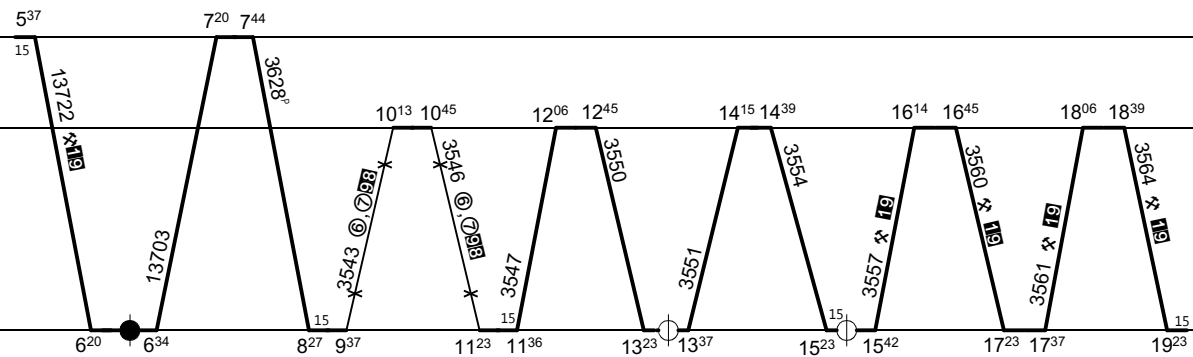

18 - jede v ✖, nejede 23. - 30.XII., 3.VII. - 1.IX.

93 - jede v ✖, nejede 3.VII.- 1.IX.

19 - jede v ✖, nejede 23. - 30.XII.

91 - jede v ✖ od 3.VII. do 1.XI.

5.

26.VIII. a 5.VII.
 3502 -> 3623 jede v 5 od 7.VII. do 1.X. a 4.VII.
 2.XII. a 17.XI.
 3623 jede v ⑤ a 16.XI., nejede 7.VII. - 1.IX., 27.IX., 17.XI.

- 18 - jede v ✖, nejede 23. - 30.XII., 3.VII. - 1.IX.
- 91 - jede v ✖ od 3.VII. do 1.XI.
- 98 - jede v ⑤, † a 23.- 30.XII., od 1.VII. do 3.IX. jede denně.

Vozidlo řady: 814.2

Krnov	87
Hanušovice	73
Šumperk	58
Zábřeh na Mor...	46
Moravský Bero...	36
Uničov	30
Domašov nad...	29
Hrubá Voda	19
Hlubočky	15
<u>Olomouc hl.n.</u>	0