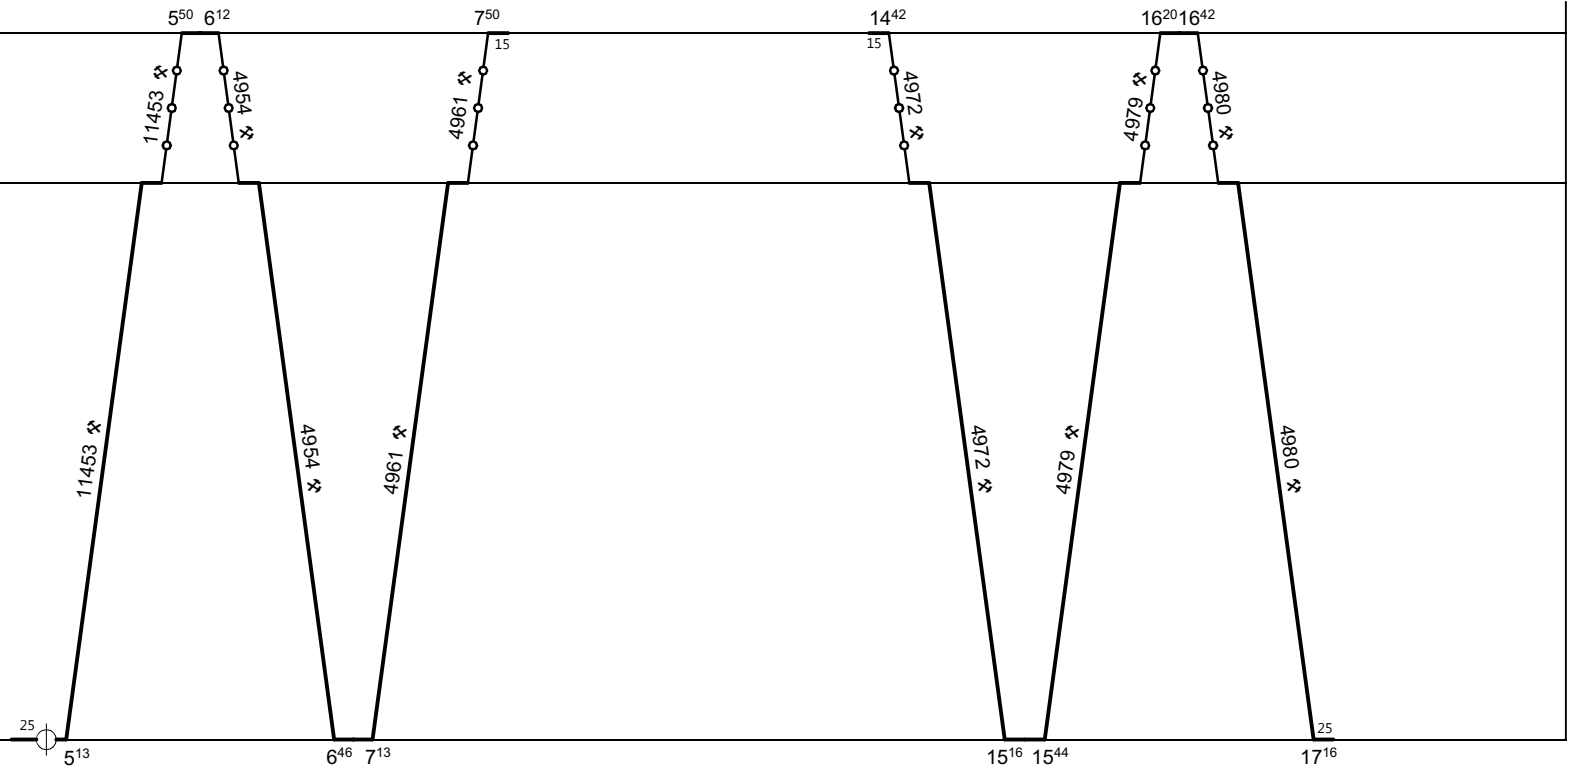

Poznámky: **Motorovou jednotku vystavujte od 03.VI. do 30.VI. a od 04.IX do 08.IX. (výluka uzlu BRNO)**

1.

Brno-Maloměřice 0

Brno-Lesná z 4

Tišnov 28

Vozidlo řady: **814.2**