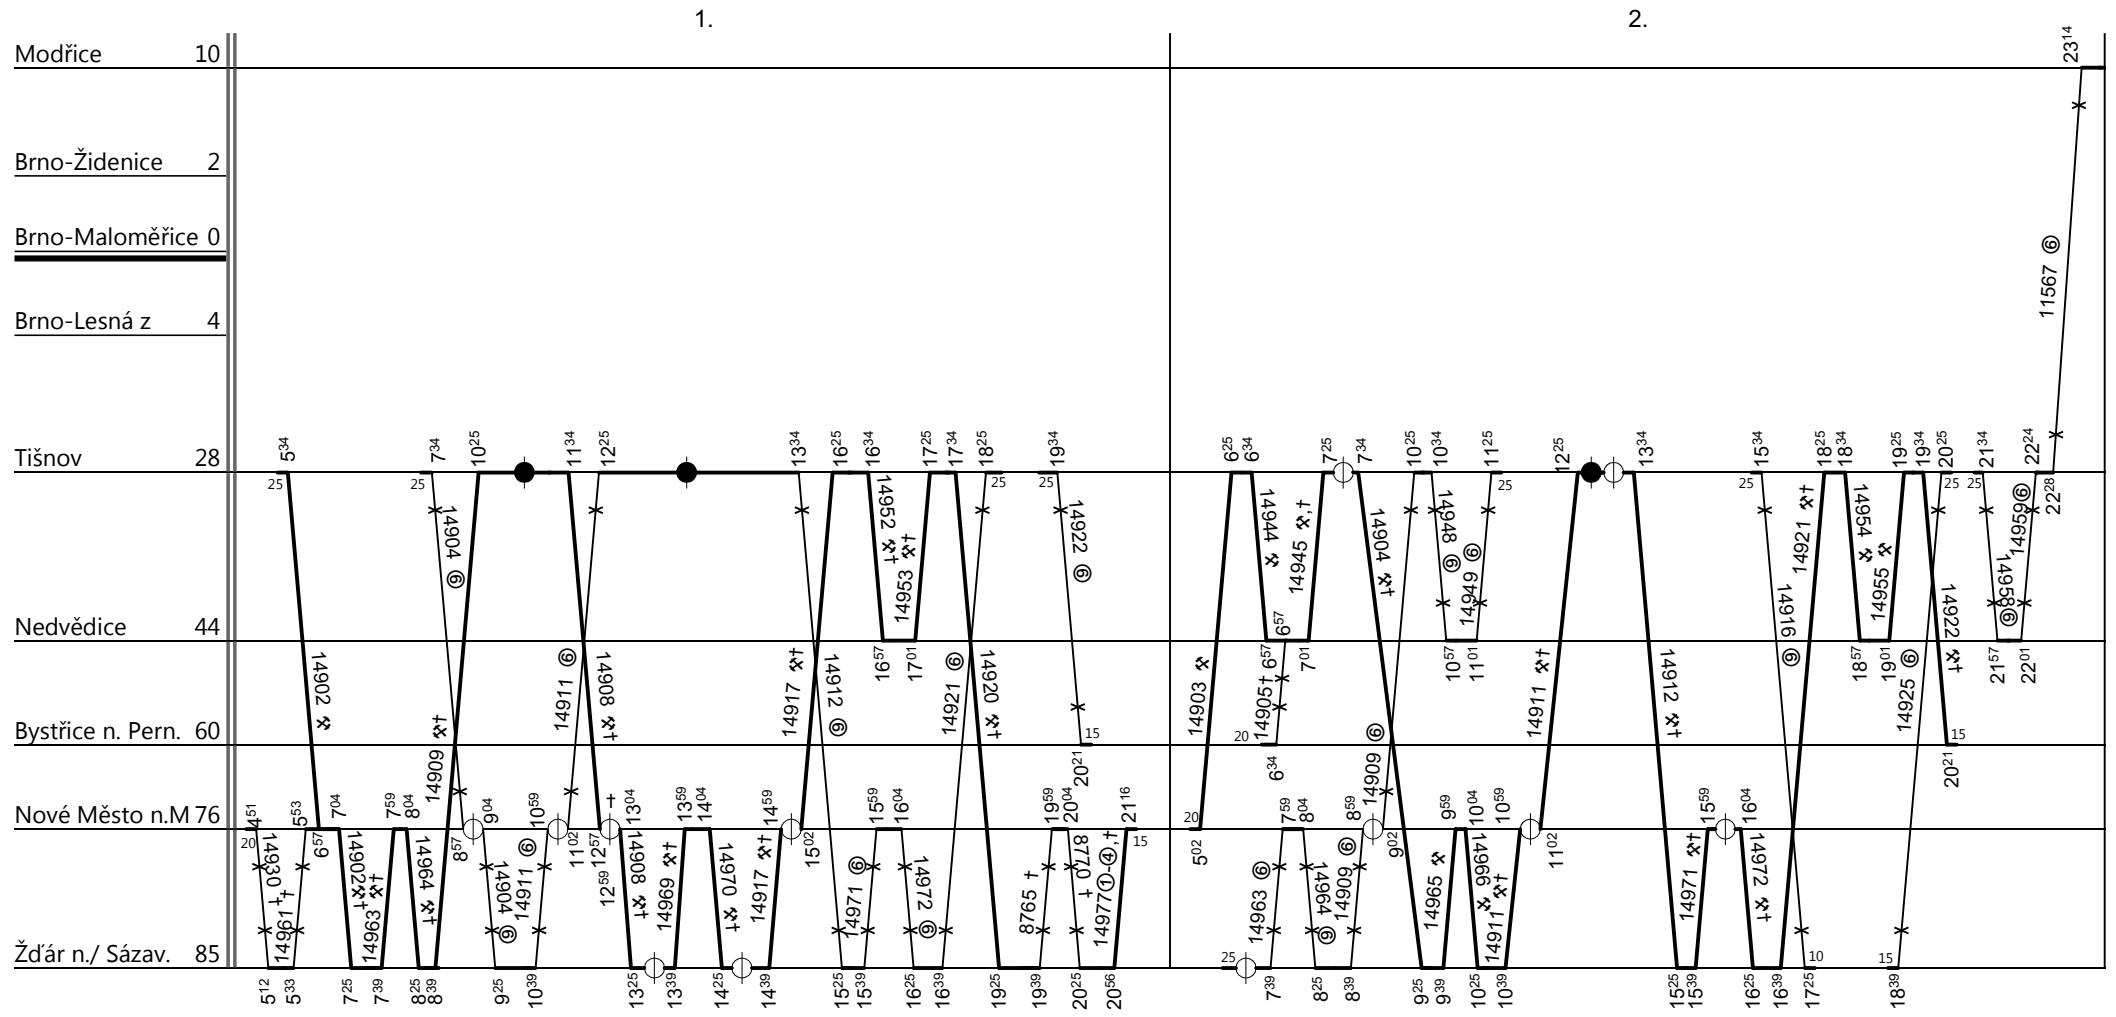

Poznámky: **Zpracována výluka uzlu BRNO (33094); platí od 11.VI. do 30.VI. a od 04.- 08 IX.**

Vozidlo řady: **814.2**

Poznámky: **Zpracována výluka uzlu BRNO (33094); platí od 11.VI. do 30.VI. a od 04.- 08 IX.**

Vozidlo řady: **814.2**