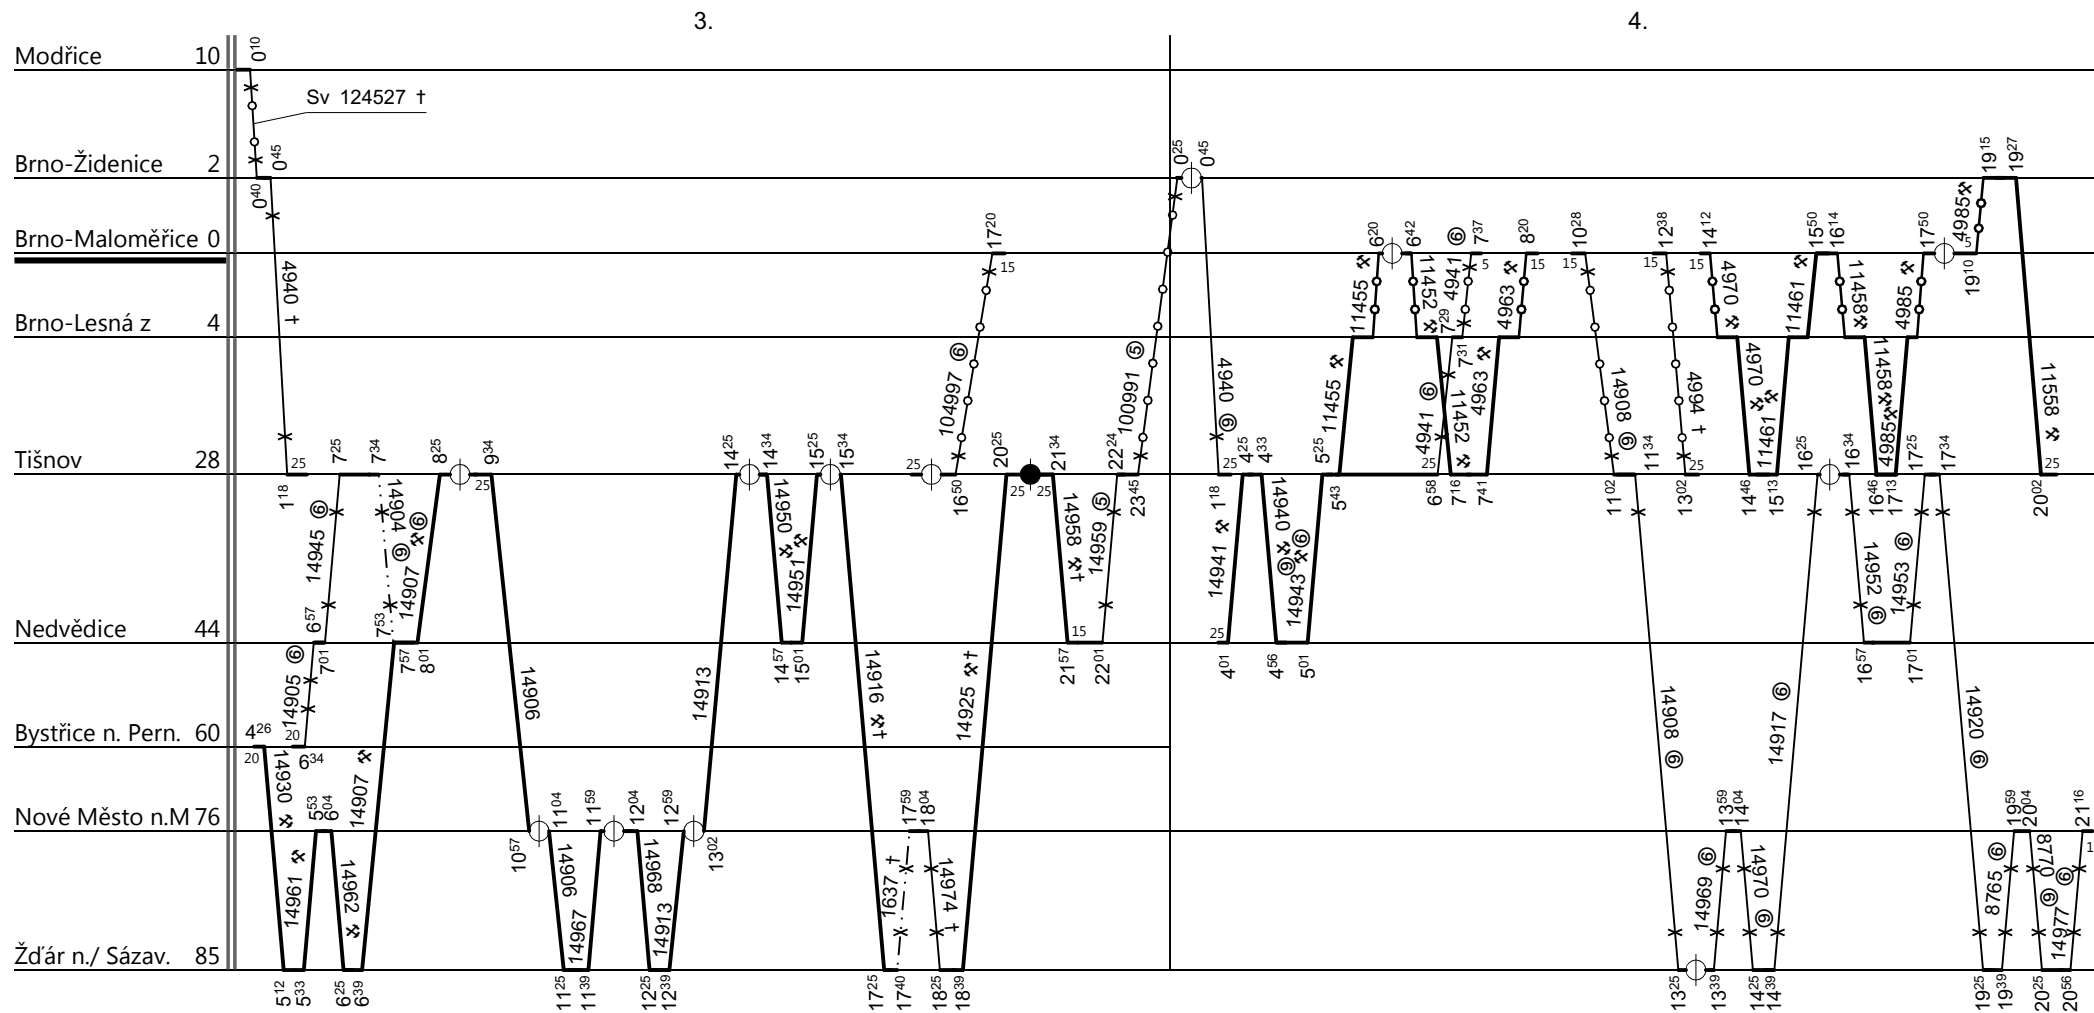

Poznámky: **Zpracována výluka uzlu BRNO (33094); platí od 11.VI. do 30.VI. a od 04.- 08 IX.**

Vozidlo řady: **814.2**

Poznámky: **Zpracována výluka uzlu BRNO (33094); platí od 11.VI. do 30.VI. a od 04.- 08 IX.**

Vozidlo řady: **814.2**